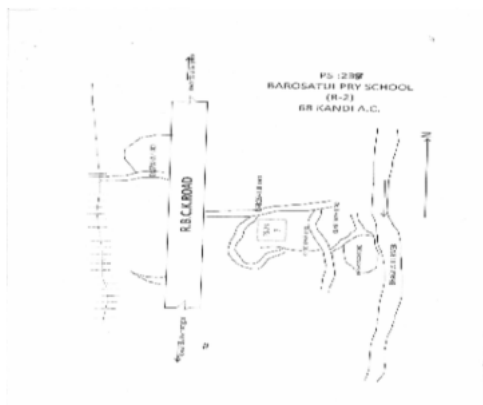

Nazri Naksha