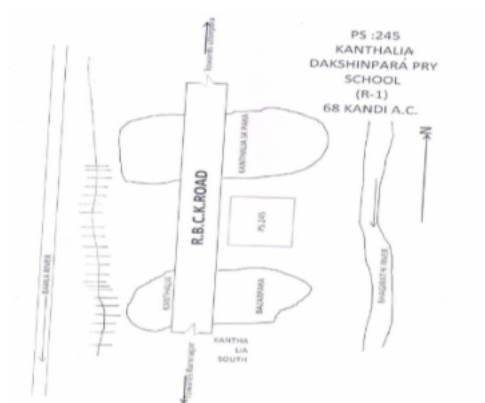

নির্বাচক নিবন্ধন আধিকারিকের স্বাক্ষর

Nazri Naksha

Google Map View

Polling Station Building Front View

Polling Station Front View

Cad View

Key MAP View

|  |                  |   |                  |   |                  |
|--|------------------|---|------------------|---|------------------|
| 1<br>নাম : নাজিরুল বিবি<br>স্বামীর নাম: সের আলি সেখ<br>বাড়ির নং : n0025<br>বয়স : 56 লিঙ্গ : মহিলা<br>ফটো উপলব্ধ      | WB/10/065/606397 | 2<br>নাম : সাবির হোসেন<br>স্বামীর নাম: সারেতুন বিবি<br>বাড়ির নং : n0025<br>বয়স : 38 লিঙ্গ : পুরুষ<br>ফটো উপলব্ধ     | WOB0880658       | 3<br>নাম : সাকিলা বিবি<br>স্বামীর নাম: নয়ন সেখ<br>বাড়ির নং : n0075<br>বয়স : 40 লিঙ্গ : মহিলা<br>ফটো উপলব্ধ         | LQR3300035       |
| 4<br>নাম : সামসুনেহার বিবি<br>স্বামীর নাম: রহিম সেখ<br>বাড়ির নং : n0075<br>বয়স : 32 লিঙ্গ : মহিলা<br>ফটো উপলব্ধ      | WOB1426600       | 5<br>নাম : মাহেলাবিবি<br>স্বামীর নাম: সাজেন সেখ<br>বাড়ির নং : n0077<br>বয়স : 53 লিঙ্গ : মহিলা<br>ফটো উপলব্ধ         | WB/10/065/606261 | 6<br>নাম : রাজবানু বিবি<br>স্বামীর নাম: জানারুল সেখ<br>বাড়ির নং : n0077<br>বয়স : 40 লিঙ্গ : মহিলা<br>ফটো উপলব্ধ     | WOB1325901       |
| 7<br>নাম : জীবান সেখ<br>পিতার নাম: নবী সেখ<br>বাড়ির নং : n0035<br>বয়স : 56 লিঙ্গ : পুরুষ<br>ফটো উপলব্ধ               | WB/10/065/606425 | 8<br>নাম : আবকুল সেখ<br>পিতার নাম: নূর মহম্মদ সেখ<br>বাড়ির নং : n0096<br>বয়স : 63 লিঙ্গ : পুরুষ<br>ফটো উপলব্ধ       | LQR2565497       | 9<br>নাম : নূরইসলাম সেখ<br>পিতার নাম: আবকুল সেখ<br>বাড়ির নং : n0096<br>বয়স : 63 লিঙ্গ : পুরুষ<br>ফটো উপলব্ধ         | LQR3299989       |
| 10<br>নাম : মীরজামাল সেখ<br>পিতার নাম: আবকুল সেখ<br>বাড়ির নং : n0096<br>বয়স : 63 লিঙ্গ : পুরুষ<br>ফটো উপলব্ধ         | WOB1325976       | 11<br>নাম : মানেজা বিবি<br>স্বামীর নাম: নূর ইসলাম<br>বাড়ির নং : n0096<br>বয়স : 34 লিঙ্গ : মহিলা<br>ফটো উপলব্ধ       | WOB1326313       | 12<br>নাম : হাছেনা বেগোয়া<br>স্বামীর নাম: বদরদ্দিন সেখ<br>বাড়ির নং : n0065<br>বয়স : 67 লিঙ্গ : মহিলা<br>ফটো উপলব্ধ | WB/10/065/606216 |
| 13<br>নাম : হাসিরা বিবি<br>স্বামীর নাম: মুজিবুল সেখ<br>বাড়ির নং : n0136<br>বয়স : 30 লিঙ্গ : মহিলা<br>ফটো উপলব্ধ      | WOB1756337       | 14<br>নাম : জেসমিনা বিবি<br>স্বামীর নাম: আলি মহম্মদ সেখ<br>বাড়ির নং : n0138<br>বয়স : 27 লিঙ্গ : মহিলা<br>ফটো উপলব্ধ | WOB1756352       | 15<br>নাম : রুকিা বিবি<br>স্বামীর নাম: নাসিরুদ্দিন সেখ<br>বাড়ির নং : n0065<br>বয়স : 30 লিঙ্গ : মহিলা<br>ফটো উপলব্ধ  | LQR3226073       |
| 16<br>নাম : ইয়াজুদ্দিন সেখ<br>পিতার নাম: ইমাজুদ্দিন সেখ<br>বাড়ির নং : n0035<br>বয়স : 36 লিঙ্গ : পুরুষ<br>ফটো উপলব্ধ | LQR3299898       | 17<br>নাম : ছিাপা বিবি<br>স্বামীর নাম: জীবান সেখ<br>বাড়ির নং : n0035<br>বয়স : 51 লিঙ্গ : মহিলা<br>ফটো উপলব্ধ        | WB/10/065/606427 | 18<br>নাম : হাসিনা বিবি<br>স্বামীর নাম: সালেমান সেখ<br>বাড়ির নং : n0049<br>বয়স : 28 লিঙ্গ : মহিলা<br>ফটো উপলব্ধ     | WOB1532779       |
| 19<br>নাম : হাসিনা বিবি<br>স্বামীর নাম: নিউটন সেখ<br>বাড়ির নং : n0118<br>বয়স : 36 লিঙ্গ : মহিলা<br>ফটো উপলব্ধ        | WOB1176072       | 20<br>নাম : নিউটন সেখ<br>পিতার নাম: মুস্তাজ সেখ<br>বাড়ির নং : n0049<br>বয়স : 38 লিঙ্গ : পুরুষ<br>ফটো উপলব্ধ         | LQR3024486       | 21<br>নাম : জামেলা বিবি<br>স্বামীর নাম: জানমহাম্মদ সেখ<br>বাড়ির নং : n0049<br>বয়স : 46 লিঙ্গ : মহিলা<br>ফটো উপলব্ধ  | LQR2939833       |
| 22<br>নাম : আনিসুর সেখ<br>পিতার নাম: মনতাজ সেখ<br>বাড়ির নং : n0049<br>বয়স : 51 লিঙ্গ : পুরুষ<br>ফটো উপলব্ধ           | WB/10/065/606166 | 23<br>নাম : আলিফা বিবি<br>স্বামীর নাম: চাঁদ মহম্মদ সেখ<br>বাড়ির নং : n0049<br>বয়স : 49 লিঙ্গ : মহিলা<br>ফটো উপলব্ধ  | WOB2342590       | 24<br>নাম : চাঁদ মহম্মদ সেখ<br>পিতার নাম: মুনতাজ সেখ<br>বাড়ির নং : n0049<br>বয়স : 55 লিঙ্গ : পুরুষ<br>ফটো উপলব্ধ    | WOB2342368       |
| 25<br>নাম : আইনাল সেখ<br>পিতার নাম: মনতাজ সেখ<br>বাড়ির নং : n0049<br>বয়স : 58 লিঙ্গ : পুরুষ<br>ফটো উপলব্ধ            | WB/10/065/606163 | 26<br>নাম : মনরুলদ্দিন সেখ<br>পিতার নাম: কালু সেখ<br>বাড়ির নং : n0048<br>বয়স : 56 লিঙ্গ : পুরুষ<br>ফটো উপলব্ধ       | WB/10/065/606368 | 27<br>নাম : মনোহারা বিবি<br>স্বামীর নাম: কালু সেখ<br>বাড়ির নং : n0048<br>বয়স : 76 লিঙ্গ : মহিলা<br>ফটো উপলব্ধ       | WB/10/065/606367 |
| 28<br>নাম : সাহিনা বিবি<br>স্বামীর নাম: নিয়ামুদ্দিন সেখ<br>বাড়ির নং : n0126<br>বয়স : 29 লিঙ্গ : মহিলা<br>ফটো উপলব্ধ | WOB1756238       | 29<br>নাম : হারেজান বিবি<br>স্বামীর নাম: সিপন সেখ<br>বাড়ির নং : n0127<br>বয়স : 28 লিঙ্গ : মহিলা<br>ফটো উপলব্ধ       | WOB1756246       | 30<br>নাম : ফারসিনা বিবি<br>স্বামীর নাম: কাবাতুল্লা সেখ<br>বাড়ির নং : n0128<br>বয়স : 27 লিঙ্গ : মহিলা<br>ফটো উপলব্ধ | WOB1756253       |