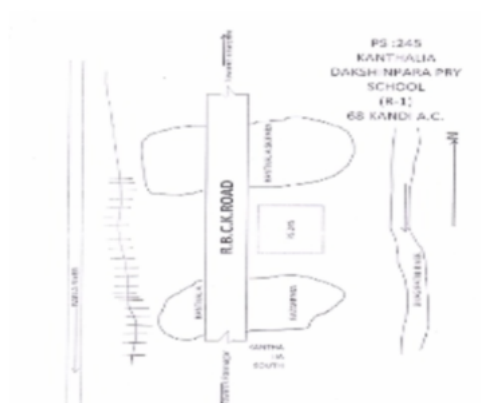

নির্বাচক নিবন্ধন আধিকারিকের স্বাক্ষর

Nazri Naksha

Google Map View

Polling Station Building Front View

Polling Station Front View

Cad View

Key MAP View

|  |                  |   |                  |   |                  |
|--|------------------|---|------------------|---|------------------|
| 1<br>নাম : নাজিরুল বিবি<br>স্বামীর নাম: সের আলি সেখ<br>বাড়ির নং : n0025<br>বয়স : 56 লিঙ্গ : মহিলা<br>ফটো উপলব্ধ      | WB/10/065/606397 | 2<br>নাম : সাবির হোসেন<br>স্বামীর নাম: সারেতুন বিবি<br>বাড়ির নং : n0025<br>বয়স : 38 লিঙ্গ : পুরুষ<br>ফটো উপলব্ধ     | WOB0880658       | 3<br>নাম : সাকিলা বিবি<br>স্বামীর নাম: নয়ন সেখ<br>বাড়ির নং : n0075<br>বয়স : 40 লিঙ্গ : মহিলা<br>ফটো উপলব্ধ         | LQR3300035       |
| 4<br>নাম : সামসুনেহার বিবি<br>স্বামীর নাম: রহিম সেখ<br>বাড়ির নং : n0075<br>বয়স : 32 লিঙ্গ : মহিলা<br>ফটো উপলব্ধ      | WOB1426600       | 5<br>নাম : মাহেলাবিবি<br>স্বামীর নাম: সাজেন সেখ<br>বাড়ির নং : n0077<br>বয়স : 53 লিঙ্গ : মহিলা<br>ফটো উপলব্ধ         | WB/10/065/606261 | 6<br>নাম : রাজবানু বিবি<br>স্বামীর নাম: জানারুল সেখ<br>বাড়ির নং : n0077<br>বয়স : 40 লিঙ্গ : মহিলা<br>ফটো উপলব্ধ     | WOB1325901       |
| 7<br>নাম : জীবান সেখ<br>পিতার নাম: নবী সেখ<br>বাড়ির নং : n0035<br>বয়স : 56 লিঙ্গ : পুরুষ<br>ফটো উপলব্ধ               | WB/10/065/606425 | 8<br>নাম : আবকুল সেখ<br>পিতার নাম: নূর মহম্মদ সেখ<br>বাড়ির নং : n0096<br>বয়স : 63 লিঙ্গ : পুরুষ<br>ফটো উপলব্ধ       | LQR2565497       | 9<br>নাম : নূরইসলাম সেখ<br>পিতার নাম: আবকুল সেখ<br>বাড়ির নং : n0096<br>বয়স : 63 লিঙ্গ : পুরুষ<br>ফটো উপলব্ধ         | LQR3299989       |
| 10<br>নাম : মীরজামাল সেখ<br>পিতার নাম: আবকুল সেখ<br>বাড়ির নং : n0096<br>বয়স : 63 লিঙ্গ : পুরুষ<br>ফটো উপলব্ধ         | WOB1325976       | 11<br>নাম : মানেজা বিবি<br>স্বামীর নাম: নূর ইসলাম<br>বাড়ির নং : n0096<br>বয়স : 34 লিঙ্গ : মহিলা<br>ফটো উপলব্ধ       | WOB1326313       | 12<br>নাম : হাছেনা বেগোয়া<br>স্বামীর নাম: বদরদ্দিন সেখ<br>বাড়ির নং : n0065<br>বয়স : 67 লিঙ্গ : মহিলা<br>ফটো উপলব্ধ | WB/10/065/606216 |
| 13<br>নাম : হাসিরা বিবি<br>স্বামীর নাম: মুজিবুল সেখ<br>বাড়ির নং : n0136<br>বয়স : 30 লিঙ্গ : মহিলা<br>ফটো উপলব্ধ      | WOB1756337       | 14<br>নাম : জেসমিনা বিবি<br>স্বামীর নাম: আলি মহম্মদ সেখ<br>বাড়ির নং : n0138<br>বয়স : 27 লিঙ্গ : মহিলা<br>ফটো উপলব্ধ | WOB1756352       | 15<br>নাম : রুকিা বিবি<br>স্বামীর নাম: নাসিরুদ্দিন সেখ<br>বাড়ির নং : n0065<br>বয়স : 30 লিঙ্গ : মহিলা<br>ফটো উপলব্ধ  | LQR3226073       |
| 16<br>নাম : ইয়াজুদ্দিন সেখ<br>পিতার নাম: ইমাজুদ্দিন সেখ<br>বাড়ির নং : n0035<br>বয়স : 36 লিঙ্গ : পুরুষ<br>ফটো উপলব্ধ | LQR3299898       | 17<br>নাম : ছিাপা বিবি<br>স্বামীর নাম: জীবান সেখ<br>বাড়ির নং : n0035<br>বয়স : 51 লিঙ্গ : মহিলা<br>ফটো উপলব্ধ        | WB/10/065/606427 | 18<br>নাম : হাসিনা বিবি<br>স্বামীর নাম: সালেমান সেখ<br>বাড়ির নং : n0049<br>বয়স : 28 লিঙ্গ : মহিলা<br>ফটো উপলব্ধ     | WOB1532779       |
| 19<br>নাম : হাসিনা বিবি<br>স্বামীর নাম: নিউটন সেখ<br>বাড়ির নং : n0118<br>বয়স : 36 লিঙ্গ : মহিলা<br>ফটো উপলব্ধ        | WOB1176072       | 20<br>নাম : নিউটন সেখ<br>পিতার নাম: মুস্তাজ সেখ<br>বাড়ির নং : n0049<br>বয়স : 38 লিঙ্গ : পুরুষ<br>ফটো উপলব্ধ         | LQR3024486       | 21<br>নাম : জামেলা বিবি<br>স্বামীর নাম: জানমহাম্মদ সেখ<br>বাড়ির নং : n0049<br>বয়স : 46 লিঙ্গ : মহিলা<br>ফটো উপলব্ধ  | LQR2939833       |
| 22<br>নাম : আনিসুর সেখ<br>পিতার নাম: মনতাজ সেখ<br>বাড়ির নং : n0049<br>বয়স : 51 লিঙ্গ : পুরুষ<br>ফটো উপলব্ধ           | WB/10/065/606166 | 23<br>নাম : আলিফা বিবি<br>স্বামীর নাম: চাঁদ মহম্মদ সেখ<br>বাড়ির নং : n0049<br>বয়স : 49 লিঙ্গ : মহিলা<br>ফটো উপলব্ধ  | WOB2342590       | 24<br>নাম : চাঁদ মহম্মদ সেখ<br>পিতার নাম: মুনতাজ সেখ<br>বাড়ির নং : n0049<br>বয়স : 55 লিঙ্গ : পুরুষ<br>ফটো উপলব্ধ    | WOB2342368       |
| 25<br>নাম : আইনাল সেখ<br>পিতার নাম: মনতাজ সেখ<br>বাড়ির নং : n0049<br>বয়স : 58 লিঙ্গ : পুরুষ<br>ফটো উপলব্ধ            | WB/10/065/606163 | 26<br>নাম : মনরুলদ্দিন সেখ<br>পিতার নাম: কালু সেখ<br>বাড়ির নং : n0048<br>বয়স : 56 লিঙ্গ : পুরুষ<br>ফটো উপলব্ধ       | WB/10/065/606368 | 27<br>নাম : মনোহারা বিবি<br>স্বামীর নাম: কালু সেখ<br>বাড়ির নং : n0048<br>বয়স : 76 লিঙ্গ : মহিলা<br>ফটো উপলব্ধ       | WB/10/065/606367 |
| 28<br>নাম : সাহিনা বিবি<br>স্বামীর নাম: নিয়ামুদ্দিন সেখ<br>বাড়ির নং : n0126<br>বয়স : 29 লিঙ্গ : মহিলা<br>ফটো উপলব্ধ | WOB1756238       | 29<br>নাম : হারেজান বিবি<br>স্বামীর নাম: সিপন সেখ<br>বাড়ির নং : n0127<br>বয়স : 28 লিঙ্গ : মহিলা<br>ফটো উপলব্ধ       | WOB1756246       | 30<br>নাম : ফারসিনা বিবি<br>স্বামীর নাম: কাবাতুল্লা সেখ<br>বাড়ির নং : n0128<br>বয়স : 27 লিঙ্গ : মহিলা<br>ফটো উপলব্ধ | WOB1756253       |