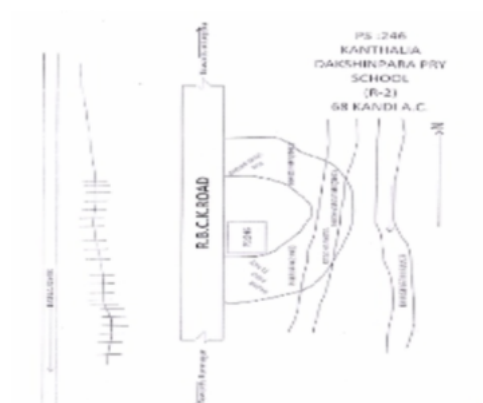

নির্বাচক নিবন্ধন আধিকারিকের স্বাক্ষর

Nazri Naksha

Google Map View

Polling Station Building Front View

Polling Station Front View

Cad View

Key MAP View

1 নাম : বাহারন বিবি স্বামীর নাম: আক্কেদ সেখ বাড়ির নং : n0001 বয়স : 79 লিঙ্গ : মহিলা	WB/10/065/600053	ফটো উপলব্ধ	2 নাম : শুকুরদ্দিন সেখ মায়ের নাম: খাজু সেখ বাড়ির নং : n0001 বয়স : 34 লিঙ্গ : পুরুষ	WOB1249390	ফটো উপলব্ধ	3 নাম : সাহিনুর বিবি স্বামীর নাম: মানারুল সেখ বাড়ির নং : n0024 বয়স : 33 লিঙ্গ : মহিলা	WOB1426832	ফটো উপলব্ধ
4 নাম : সাবের আলী সেখ পিতার নাম: ছাত্তেব্বর সেখ বাড়ির নং : n0029 বয়স : 46 লিঙ্গ : পুরুষ	GRY1374032	ফটো উপলব্ধ	5 নাম : কালু সেখ পিতার নাম: জমীর সেখ বাড়ির নং : n0002 বয়স : 57 লিঙ্গ : পুরুষ	WB/10/065/600019	ফটো উপলব্ধ	6 নাম : রোসেনা বিবি স্বামীর নাম: কালু সেখ বাড়ির নং : n0002 বয়স : 53 লিঙ্গ : মহিলা	WB/10/065/600020	ফটো উপলব্ধ
7 নাম : সেলিম সেখ পিতার নাম: শুভান সেখ বাড়ির নং : n0004 বয়স : 32 লিঙ্গ : পুরুষ	WOB1426782	ফটো উপলব্ধ	8 নাম : জানেবাবিবি স্বামীর নাম: শুভান সেখ বাড়ির নং : n0004 বয়স : 55 লিঙ্গ : মহিলা	WB/10/065/600026	ফটো উপলব্ধ	9 নাম : সুনভান সেখ মায়ের নাম: ছমীর সেখ বাড়ির নং : n0004 বয়স : 57 লিঙ্গ : পুরুষ	WOB2605202	ফটো উপলব্ধ
10 নাম : জেলাখাবিবি স্বামীর নাম: ছমীর সেখ বাড়ির নং : n0004 বয়স : 71 লিঙ্গ : মহিলা	WB/10/065/600024	ফটো উপলব্ধ	11 নাম : আক্কাস সেখ পিতার নাম: মসলিম সেখ বাড়ির নং : n0002 বয়স : 38 লিঙ্গ : পুরুষ	LQR3225406	ফটো উপলব্ধ	12 নাম : বানো বিবি স্বামীর নাম: আক্কাস সেখ বাড়ির নং : N0002 বয়স : 40 লিঙ্গ : মহিলা	LQR3023751	ফটো উপলব্ধ
13 নাম : জাব্বার সেখ পিতার নাম: কালু সেখ বাড়ির নং : n0002 বয়স : 31 লিঙ্গ : পুরুষ	WOB1426790	ফটো উপলব্ধ	14 নাম : লক্ষী বিবি স্বামীর নাম: জমীর সেখ বাড়ির নং : n0002 বয়স : 76 লিঙ্গ : মহিলা	WB/10/065/600018	ফটো উপলব্ধ	15 নাম : রহম সেখ পিতার নাম: কালু সেখ বাড়ির নং : n0032 বয়স : 33 লিঙ্গ : পুরুষ	WOB1249341	ফটো উপলব্ধ
16 নাম : কোহিনুর বিবি স্বামীর নাম: পিয়ারুল সেখ বাড়ির নং : n0030 বয়স : 49 লিঙ্গ : মহিলা	WOB1183771	ফটো উপলব্ধ	17 নাম : আজাহার সেখ পিতার নাম: খোদাবক্স সেখ বাড়ির নং : N0051 বয়স : 33 লিঙ্গ : পুরুষ	WOB1249374	ফটো উপলব্ধ	18 নাম : আনুয়ারা বিবি স্বামীর নাম: কামাল সেখ বাড়ির নং : n0023 বয়স : 40 লিঙ্গ : মহিলা	LQR3225307	ফটো উপলব্ধ
19 নাম : কামাল সেখ পিতার নাম: কালু সেখ বাড়ির নং : n0023 বয়স : 39 লিঙ্গ : পুরুষ	LQR3225356	ফটো উপলব্ধ	20 নাম : কোহিনুর বিবি স্বামীর নাম: চাঁদ মহম্মদ সেখ বাড়ির নং : n0014 বয়স : 40 লিঙ্গ : মহিলা	LQR2936631	ফটো উপলব্ধ	21 নাম : চাঁদ মহম্মদ সেখ মায়ের নাম: চায়না বিবি বাড়ির নং : n0014 বয়স : 42 লিঙ্গ : পুরুষ	LQR2610673	ফটো উপলব্ধ
22 নাম : রাকেশ সেখ মায়ের নাম: চায়না বিবি বাড়ির নং : n0014 বয়স : 44 লিঙ্গ : পুরুষ	LQR2610665	ফটো উপলব্ধ	23 নাম : চায়না বিবি স্বামীর নাম: তেলা সেখ বাড়ির নং : n0014 বয়স : 56 লিঙ্গ : মহিলা	WB/10/065/600039	ফটো উপলব্ধ	24 নাম : সুরোজ সেখ পিতার নাম: বাহার আলী সেখ বাড়ির নং : n0001 বয়স : 30 লিঙ্গ : পুরুষ	WOB1532993	ফটো উপলব্ধ
25 নাম : রেজিনা বিবি স্বামীর নাম: আলমগীর সেখ বাড়ির নং : n0001 বয়স : 33 লিঙ্গ : মহিলা	WOB1249408	ফটো উপলব্ধ	26 নাম : আলমগীর সেখ পিতার নাম: বাহার আলী সেখ বাড়ির নং : n0001 বয়স : 35 লিঙ্গ : পুরুষ	WOB1249416	ফটো উপলব্ধ	27 নাম : জারিয়া বিবি স্বামীর নাম: সুরোজ সেখ বাড়ির নং : n0001 বয়স : 32 লিঙ্গ : মহিলা	WOB1532985	ফটো উপলব্ধ
28 নাম : আজমিনা বিবি স্বামীর নাম: বাবুরালী সেখ বাড়ির নং : n0024 বয়স : 34 লিঙ্গ : মহিলা	WOB1326396	ফটো উপলব্ধ	29 নাম : মানারুল সেখ পিতার নাম: আনার সেখ বাড়ির নং : n0024 বয়স : 38 লিঙ্গ : পুরুষ	LQR3298973	ফটো উপলব্ধ	30 নাম : বাবুরালী সেখ পিতার নাম: আনার সেখ বাড়ির নং : n0024 বয়স : 36 লিঙ্গ : পুরুষ	WOB0885970	ফটো উপলব্ধ