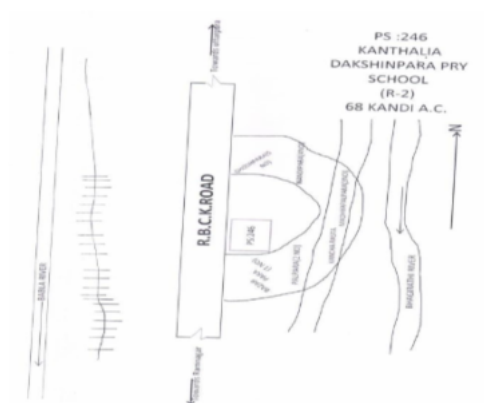

নির্বাচক নিবন্ধন আধিকারিকের স্বাক্ষর

Nazri Naksha

Google Map View

Polling Station Building Front View

Polling Station Front View

Cad View

Key MAP View

1 নাম : বাহারন বিবি স্বামীর নাম: আক্কেদ সেখ বাড়ির নং : n0001 বয়স : 79 লিঙ্গ : মহিলা	WB/10/065/600053	ফটো উপলব্ধ	2 নাম : শুকুরদ্দিন সেখ মায়ের নাম: খাজু সেখ বাড়ির নং : n0001 বয়স : 34 লিঙ্গ : পুরুষ	WOB1249390	ফটো উপলব্ধ	3 নাম : সাহিনুর বিবি স্বামীর নাম: মানারুল সেখ বাড়ির নং : n0024 বয়স : 33 লিঙ্গ : মহিলা	WOB1426832	ফটো উপলব্ধ
4 নাম : সাবের আলী সেখ পিতার নাম: ছাত্তেব্বর সেখ বাড়ির নং : n0029 বয়স : 46 লিঙ্গ : পুরুষ	GRY1374032	ফটো উপলব্ধ	5 নাম : কালু সেখ পিতার নাম: জমীর সেখ বাড়ির নং : n0002 বয়স : 57 লিঙ্গ : পুরুষ	WB/10/065/600019	ফটো উপলব্ধ	6 নাম : রোসেনা বিবি স্বামীর নাম: কালু সেখ বাড়ির নং : n0002 বয়স : 53 লিঙ্গ : মহিলা	WB/10/065/600020	ফটো উপলব্ধ
7 নাম : সেলিম সেখ পিতার নাম: শুভান সেখ বাড়ির নং : n0004 বয়স : 32 লিঙ্গ : পুরুষ	WOB1426782	ফটো উপলব্ধ	8 নাম : জানেবাবিবি স্বামীর নাম: শুভান সেখ বাড়ির নং : n0004 বয়স : 55 লিঙ্গ : মহিলা	WB/10/065/600026	ফটো উপলব্ধ	9 নাম : সুনভান সেখ মায়ের নাম: ছমীর সেখ বাড়ির নং : n0004 বয়স : 57 লিঙ্গ : পুরুষ	WOB2605202	ফটো উপলব্ধ
10 নাম : জেলাখাবিবি স্বামীর নাম: ছমীর সেখ বাড়ির নং : n0004 বয়স : 71 লিঙ্গ : মহিলা	WB/10/065/600024	ফটো উপলব্ধ	11 নাম : আক্কাস সেখ পিতার নাম: মসলিম সেখ বাড়ির নং : n0002 বয়স : 38 লিঙ্গ : পুরুষ	LQR3225406	ফটো উপলব্ধ	12 নাম : বানো বিবি স্বামীর নাম: আক্কাস সেখ বাড়ির নং : N0002 বয়স : 40 লিঙ্গ : মহিলা	LQR3023751	ফটো উপলব্ধ
13 নাম : জাব্বার সেখ পিতার নাম: কালু সেখ বাড়ির নং : n0002 বয়স : 31 লিঙ্গ : পুরুষ	WOB1426790	ফটো উপলব্ধ	14 নাম : লক্ষী বিবি স্বামীর নাম: জমীর সেখ বাড়ির নং : n0002 বয়স : 76 লিঙ্গ : মহিলা	WB/10/065/600018	ফটো উপলব্ধ	15 নাম : রহম সেখ পিতার নাম: কালু সেখ বাড়ির নং : n0032 বয়স : 33 লিঙ্গ : পুরুষ	WOB1249341	ফটো উপলব্ধ
16 নাম : কোহিনুর বিবি স্বামীর নাম: পিয়ারুল সেখ বাড়ির নং : n0030 বয়স : 49 লিঙ্গ : মহিলা	WOB1183771	ফটো উপলব্ধ	17 নাম : আজাহার সেখ পিতার নাম: খোদাবক্স সেখ বাড়ির নং : N0051 বয়স : 33 লিঙ্গ : পুরুষ	WOB1249374	ফটো উপলব্ধ	18 নাম : আনুয়ারা বিবি স্বামীর নাম: কামাল সেখ বাড়ির নং : n0023 বয়স : 40 লিঙ্গ : মহিলা	LQR3225307	ফটো উপলব্ধ
19 নাম : কামাল সেখ পিতার নাম: কালু সেখ বাড়ির নং : n0023 বয়স : 39 লিঙ্গ : পুরুষ	LQR3225356	ফটো উপলব্ধ	20 নাম : কোহিনুর বিবি স্বামীর নাম: চাঁদ মহম্মদ সেখ বাড়ির নং : n0014 বয়স : 40 লিঙ্গ : মহিলা	LQR2936631	ফটো উপলব্ধ	21 নাম : চাঁদ মহম্মদ সেখ মায়ের নাম: চায়না বিবি বাড়ির নং : n0014 বয়স : 42 লিঙ্গ : পুরুষ	LQR2610673	ফটো উপলব্ধ
22 নাম : রাকেশ সেখ মায়ের নাম: চায়না বিবি বাড়ির নং : n0014 বয়স : 44 লিঙ্গ : পুরুষ	LQR2610665	ফটো উপলব্ধ	23 নাম : চায়না বিবি স্বামীর নাম: তেলা সেখ বাড়ির নং : n0014 বয়স : 56 লিঙ্গ : মহিলা	WB/10/065/600039	ফটো উপলব্ধ	24 নাম : সুরোজ সেখ পিতার নাম: বাহার আলী সেখ বাড়ির নং : n0001 বয়স : 30 লিঙ্গ : পুরুষ	WOB1532993	ফটো উপলব্ধ
25 নাম : রেজিনা বিবি স্বামীর নাম: আলমগীর সেখ বাড়ির নং : n0001 বয়স : 33 লিঙ্গ : মহিলা	WOB1249408	ফটো উপলব্ধ	26 নাম : আলমগীর সেখ পিতার নাম: বাহার আলী সেখ বাড়ির নং : n0001 বয়স : 35 লিঙ্গ : পুরুষ	WOB1249416	ফটো উপলব্ধ	27 নাম : জারিয়া বিবি স্বামীর নাম: সুরোজ সেখ বাড়ির নং : n0001 বয়স : 32 লিঙ্গ : মহিলা	WOB1532985	ফটো উপলব্ধ
28 নাম : আজমিনা বিবি স্বামীর নাম: বাবুরালী সেখ বাড়ির নং : n0024 বয়স : 34 লিঙ্গ : মহিলা	WOB1326396	ফটো উপলব্ধ	29 নাম : মানারুল সেখ পিতার নাম: আনার সেখ বাড়ির নং : n0024 বয়স : 38 লিঙ্গ : পুরুষ	LQR3298973	ফটো উপলব্ধ	30 নাম : বাবুরালী সেখ পিতার নাম: আনার সেখ বাড়ির নং : n0024 বয়স : 36 লিঙ্গ : পুরুষ	WOB0885970	ফটো উপলব্ধ