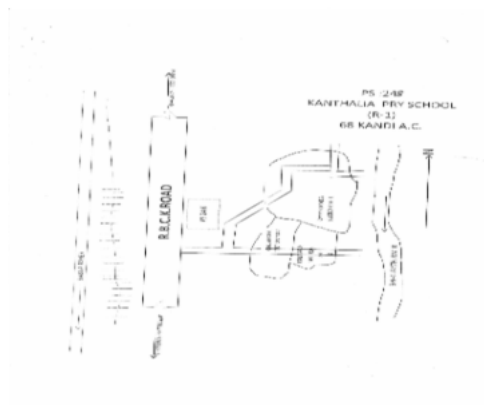

Nazri Naksha