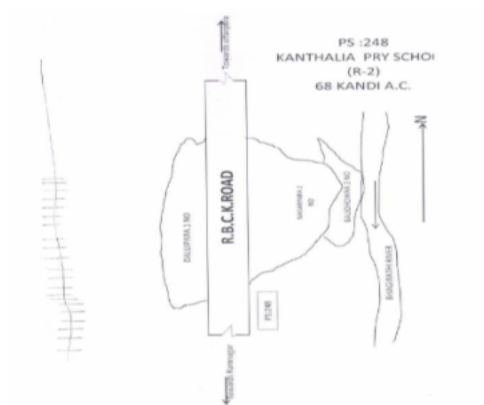

নির্বাচক নিবন্ধন আধিকারিকের স্বাক্ষর

Nazri Naksha

Google Map View

Polling Station Building Front View

Polling Station Front View

Cad View

Key MAP View

1 নাম : নাসমিনা খাতুন স্বামীর নাম: নাসিম সেখ বাড়ির নং : N0250 বয়স : 24 লিঙ্গ : মহিলা	WOB2165488 ফটো উপলব্ধ	2 নাম : নাসের বিবি স্বামীর নাম: মজিবুর সেখ বাড়ির নং : n0249 বয়স : 46 লিঙ্গ : মহিলা	LQR3298551 ফটো উপলব্ধ	3 নাম : নাসিম সেখ পিতার নাম: মুজিবুর সেক বাড়ির নং : n0250 বয়স : 32 লিঙ্গ : পুরুষ	WOB1326859 ফটো উপলব্ধ
4 নাম : খতেজা বেওয়া স্বামীর নাম: নাকির সেখ বাড়ির নং : n0252 বয়স : 82 লিঙ্গ : মহিলা	WB/10/065/603258 ফটো উপলব্ধ	5 নাম : আসলাম সেখ পিতার নাম: মজিবুর সেখ বাড়ির নং : এন0250 বয়স : 25 লিঙ্গ : পুরুষ	WOB1903772 ফটো উপলব্ধ	6 নাম : পিন্টু ঘোষ পিতার নাম: সুকুমার ঘোষ বাড়ির নং : N0201 বয়স : 27 লিঙ্গ : পুরুষ	WOB2166395 ফটো উপলব্ধ
7 নাম : পায়েল বিশ্বাস ঘোষ স্বামীর নাম: রনজিৎ ঘোষ বাড়ির নং : n0248 বয়স : 27 লিঙ্গ : মহিলা	WOB1757350 ফটো উপলব্ধ	8 নাম : রাজু ঘোষ পিতার নাম: বৈদ্যনাথ ঘোষ বাড়ির নং : n0238 বয়স : 28 লিঙ্গ : পুরুষ	WOB1757251 ফটো উপলব্ধ	9 নাম : সুরত ঘোষ পিতার নাম: বৈদ্যনাথ ঘোষ বাড়ির নং : n0242 বয়স : 28 লিঙ্গ : পুরুষ	WOB1757293 ফটো উপলব্ধ
10 নাম : গৌরঙ্গ ঘোষ পিতার নাম: নারায়ন ঘোষ বাড়ির নং : n0225 বয়স : 27 লিঙ্গ : পুরুষ	WOB1757129 ফটো উপলব্ধ	11 নাম : অনুপ কুমার ঘোষ পিতার নাম: রনজিত কুমার ঘোষ বাড়ির নং : n0229 বয়স : 52 লিঙ্গ : পুরুষ	WOB1757160 ফটো উপলব্ধ	12 নাম : সুসীতা দাস ঘোষ স্বামীর নাম: অনুপম দাস বাড়ির নং : n0243 বয়স : 27 লিঙ্গ : মহিলা	WOB1757301 ফটো উপলব্ধ
13 নাম : বিশ্বজিত ঘোষ পিতার নাম: লাল্টু ঘোষ বাড়ির নং : N0204 বয়স : 26 লিঙ্গ : পুরুষ	WOB1775154 ফটো উপলব্ধ	14 নাম : রাজা ঘোষ পিতার নাম: দেবশরন ঘোষ বাড়ির নং : N0210 বয়স : 27 লিঙ্গ : পুরুষ	WOB1821735 ফটো উপলব্ধ	15 নাম : টুকটুকি ঘোষ স্বামীর নাম: মিতুন ঘোষ বাড়ির নং : n0253 বয়স : 31 লিঙ্গ : মহিলা	WOB1821743 ফটো উপলব্ধ
16 নাম : অতনু ঘোষ পিতার নাম: অশোক ঘোষ বাড়ির নং : এন0023 বয়স : 26 লিঙ্গ : পুরুষ	WOB1903780 ফটো উপলব্ধ	17 নাম : রাকেশ ঘোষ পিতার নাম: কৃপা সিদ্ধু ঘোষ বাড়ির নং : নং198 বয়স : 24 লিঙ্গ : পুরুষ	WOB2393148 ফটো উপলব্ধ	18 নাম : সৌভিক ঘোষ পিতার নাম: অশোক ঘোষ বাড়ির নং : এন0023 বয়স : 23 লিঙ্গ : পুরুষ	WOB2314821 ফটো উপলব্ধ
19 নাম : অভিজিৎ ঘোষ পিতার নাম: অনুপ কুমার ঘোষ বাড়ির নং : 47 বয়স : 24 লিঙ্গ : পুরুষ	WOB2314672 ফটো উপলব্ধ	20 নাম : শুভজিৎ ঘোষ পিতার নাম: অনুপ কুমার ঘোষ বাড়ির নং : এন0229 বয়স : 20 লিঙ্গ : পুরুষ	WOB2508877 ফটো উপলব্ধ	21 নাম : বিশ্বজিৎ ঘোষ পিতার নাম: মিতু ঘোষ বাড়ির নং : নং161 বয়স : 22 লিঙ্গ : পুরুষ	WOB2393031 ফটো উপলব্ধ
22 নাম : সুমন ঘোষ পিতার নাম: কর্ন ঘোষ বাড়ির নং : নং 194 বয়স : 22 লিঙ্গ : পুরুষ	WOB2393056 ফটো উপলব্ধ	23 নাম : সোনিয়া ঘোষ স্বামীর নাম: শুভজিৎ ঘোষ বাড়ির নং : N0161 বয়স : 27 লিঙ্গ : মহিলা	WOB2165520 ফটো উপলব্ধ	24 নাম : ছোটন ঘোষ পিতার নাম: কাশীনাথ ঘোষ বাড়ির নং : N0200 বয়স : 25 লিঙ্গ : পুরুষ	WOB2166494 ফটো উপলব্ধ
25 নাম : জয়দেব ঘোষ পিতার নাম: হেমন্ত ঘোষ বাড়ির নং : n0023 বয়স : 61 লিঙ্গ : পুরুষ	WOB2538148 ফটো উপলব্ধ	26 নাম : গৌরঙ্গ ঘোষ পিতার নাম: দিবাকর ঘোষ বাড়ির নং : n0120 বয়স : 47 লিঙ্গ : পুরুষ	DTN1479773 ফটো উপলব্ধ	27 নাম : দুখু ঘোষ স্বামীর নাম: গৌরঙ্গ ঘোষ বাড়ির নং : n0121 বয়স : 43 লিঙ্গ : মহিলা	LQR3023538 ফটো উপলব্ধ
28 নাম : মঙ্গলী ঘোষ স্বামীর নাম: দিবাকর ঘোষ বাড়ির নং : n0122 বয়স : 82 লিঙ্গ : মহিলা	LQR3023546 ফটো উপলব্ধ	29 নাম : মিতালী ঘোষ স্বামীর নাম: অশোক ঘোষ বাড়ির নং : n0023 বয়স : 48 লিঙ্গ : মহিলা	LQR1815489 ফটো উপলব্ধ	30 নাম : অশোক ঘোষ পিতার নাম: হেমন্ত ঘোষ বাড়ির নং : n0023 বয়স : 56 লিঙ্গ : পুরুষ	WB/10/065/603265 ফটো উপলব্ধ