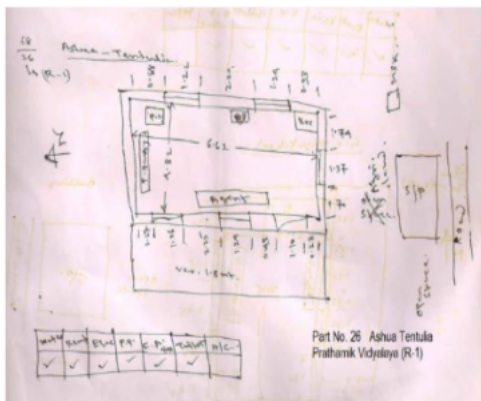

Nazri Naksha