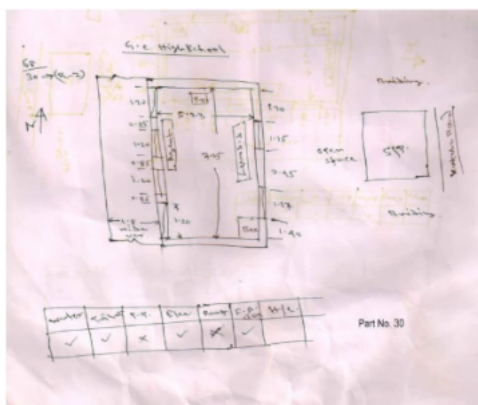

নির্বাচক নিবন্ধন আধিকারিকের স্বাক্ষর

Nazri Naksha

Google Map View

Polling Station Building Front View

Polling Station Front View

Cad View

Key MAP View

1 নাম : পলাশ সিদ্দিক পিতার নাম : হইনুদ্দিন মিয়া বাড়ির নং : n0164 বয়স : পুরুষ	WOB1037951 ফটো উপলব্ধ	2 নাম : মোসাম্মত চাদনীহার বেগম স্বামীর নাম : গোলাম রসুল বাড়ির নং : n0173 বয়স : 59 লিঙ্গ : মহিলা	WB/10/065/381074 ফটো উপলব্ধ	3 নাম : কাজী নুরুল আলম পিতার নাম : কাজী হোসেন রেজা বাড়ির নং : n0100 বয়স : পুরুষ	WOB1276013 ফটো উপলব্ধ
4 নাম : মোসাঃ নুরেশাবানু স্বামীর নাম : নিয়ার মহম্মদ বাড়ির নং : n0032 বয়স : 36 লিঙ্গ : মহিলা	LQR3203353 ফটো উপলব্ধ	5 নাম : হেলিনা বিবি স্বামীর নাম : খশবুর আলম খলিফা বাড়ির নং : n0028 বয়স : 33 লিঙ্গ : মহিলা	WOB1036763 ফটো উপলব্ধ	6 নাম : সেখ মহঃ সিরাজুদ্দিন পিতার নাম : মোলভী আব্দুল বারি বাড়ির নং : n0007 বয়স : 69 লিঙ্গ : পুরুষ	WOB1949080 ফটো উপলব্ধ
7 নাম : মানোয়ারা বিবি স্বামীর নাম : বানি ইসরাইল সেখ বাড়ির নং : n0069 বয়স : 37 লিঙ্গ : মহিলা	WOB0969113 ফটো উপলব্ধ	8 নাম : আব্দুস সালাম সেখ পিতার নাম : সাত্তার সেখ বাড়ির নং : n0069 বয়স : 61 লিঙ্গ : পুরুষ	WOB1037175 ফটো উপলব্ধ	9 নাম : আপিলা বিবি স্বামীর নাম : আব্দুস সালাম সেখ বাড়ির নং : n0069 বয়স : 48 লিঙ্গ : মহিলা	LQR1667815 ফটো উপলব্ধ
10 নাম : জোহুরা খাতুন স্বামীর নাম : বাহার মীর বাড়ির নং : n0077 বয়স : 54 লিঙ্গ : মহিলা	WOB2495307 ফটো উপলব্ধ	11 নাম : জহিরুদ্দিন মীর পিতার নাম : বাহার মীর বাড়ির নং : n0077 বয়স : 36 লিঙ্গ : পুরুষ	WOB0969121 ফটো উপলব্ধ	12 নাম : মানজারুল হক পিতার নাম : মহঃ গোলাম রসুল বাড়ির নং : n0173 বয়স : 32 লিঙ্গ : পুরুষ	WOB1276328 ফটো উপলব্ধ
13 নাম : সেখ মুজতবা আল তালিব পিতার নাম : সেখ মহঃ সিরাজুদ্দিন বাড়ির নং : n0007 বয়স : 29 লিঙ্গ : পুরুষ	WOB1557933 ফটো উপলব্ধ	14 নাম : সেখ মুজতবা আল ইকবাল পিতার নাম : সেখ মহঃ সিরাজুদ্দিন বাড়ির নং : n0007 বয়স : 34 লিঙ্গ : পুরুষ	WOB1192327 ফটো উপলব্ধ	15 নাম : সাফিয়া বিবি স্বামীর নাম : মাইনুদ্দিন বাড়ির নং : n0164 বয়স : 66 লিঙ্গ : মহিলা	WOB1192129 ফটো উপলব্ধ
16 নাম : রেবিনাবিবি স্বামীর নাম : তাহাজুল খলিফা বাড়ির নং : n0025 বয়স : 41 লিঙ্গ : মহিলা	WOB1036755 ফটো উপলব্ধ	17 নাম : তাহাজুল খলিফা পিতার নাম : সাবের খলিফা বাড়ির নং : n0025 বয়স : 46 লিঙ্গ : পুরুষ	LQR1668037 ফটো উপলব্ধ	18 নাম : মফিজুল সেখ পিতার নাম : জাহের সেখ বাড়ির নং : n0196 বয়স : 37 লিঙ্গ : পুরুষ	WOB1192145 ফটো উপলব্ধ
19 নাম : শহর বান স্বামীর নাম : মফিজুল সেখ বাড়ির নং : n0196 বয়স : 36 লিঙ্গ : মহিলা	WOB1038298 ফটো উপলব্ধ	20 নাম : খন্দেকার গোলাম আহিয়া পিতার নাম : খন্দেকার নুরুজ্জামান বাড়ির নং : n0130 বয়স : 32 লিঙ্গ : পুরুষ	WOB1356336 ফটো উপলব্ধ	21 নাম : আনিসুর রহমান পিতার নাম : খন্দেকার নুরুজ্জামান বাড়ির নং : n0130 বয়স : 31 লিঙ্গ : পুরুষ	WOB1356328 ফটো উপলব্ধ
22 নাম : খশবুর আলম খলিফা পিতার নাম : দুলাল খলিফা বাড়ির নং : n0028 বয়স : 35 লিঙ্গ : পুরুষ	WOB1036771 ফটো উপলব্ধ	23 নাম : সাইনুর খলিফা পিতার নাম : দুলাল খলিফা বাড়ির নং : n0028 বয়স : 40 লিঙ্গ : পুরুষ	WOB1036789 ফটো উপলব্ধ	24 নাম : মর্জিনা বিবি স্বামীর নাম : সাইনুর খালিকা বাড়ির নং : n0028 বয়স : 38 লিঙ্গ : মহিলা	WOB1036797 ফটো উপলব্ধ
25 নাম : গোলাম রসুল পিতার নাম : খান মোমরেজ আলি বাড়ির নং : n0173 বয়স : 66 লিঙ্গ : পুরুষ	WB/10/065/381073 ফটো উপলব্ধ	26 নাম : মুজিদ সেখ পিতার নাম : গোলাম সেখ বাড়ির নং : n0057 বয়স : 43 লিঙ্গ : মহিলা	WOB1037050 ফটো উপলব্ধ	27 নাম : বাপি মিয়া পিতার নাম : নুরুদ্দিন সেখ বাড়ির নং : n0067 বয়স : পুরুষ	WOB1356112 ফটো উপলব্ধ
28 নাম : কেরেমা বিবি স্বামীর নাম : সাদেক আলি বাড়ির নং : n0137 বয়স : 61 লিঙ্গ : মহিলা	LQR1668003 ফটো উপলব্ধ	29 নাম : মহঃ আজাদ আলি পিতার নাম : দুলাল সেখ বাড়ির নং : n0137 বয়স : 34 লিঙ্গ : পুরুষ	WOB1192400 ফটো উপলব্ধ	30 নাম : ইব্রাহিম সেখ পিতার নাম : মানিক সেখ বাড়ির নং : n0113 বয়স : 30 লিঙ্গ : পুরুষ	WOB1627231 ফটো উপলব্ধ