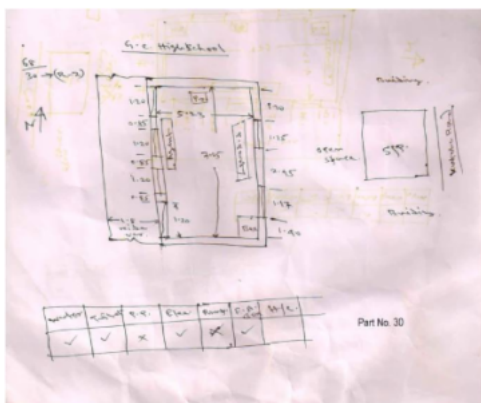

নির্বাচক নিবন্ধন আধিকারিকের স্বাক্ষর

Nazri Naksha

Google Map View

Polling Station Building Front View

Polling Station Front View

Cad View

Key MAP View

1 নাম : পলাশ সিদ্দিক পিতার নাম : হইনুদ্দিন মিয়া বাড়ির নং : n0164 বয়স : পুরুষ	WOB1037951 ফটো উপলব্ধ	2 নাম : মোসাম্মত চাদনীহার বেগম স্বামীর নাম : গোলাম রসুল বাড়ির নং : n0173 বয়স : 59 লিঙ্গ : মহিলা	WB/10/065/381074 ফটো উপলব্ধ	3 নাম : কাজী নুরুল আলম পিতার নাম : কাজী হোসেন রেজা বাড়ির নং : n0100 বয়স : পুরুষ	WOB1276013 ফটো উপলব্ধ
4 নাম : মোসাঃ নুরেশাবানু স্বামীর নাম : নিয়ার মহম্মদ বাড়ির নং : n0032 বয়স : 36 লিঙ্গ : মহিলা	LQR3203353 ফটো উপলব্ধ	5 নাম : হেলিনা বিবি স্বামীর নাম : খশবুর আলম খলিফা বাড়ির নং : n0028 বয়স : 33 লিঙ্গ : মহিলা	WOB1036763 ফটো উপলব্ধ	6 নাম : সেখ মহঃ সিরাজুদ্দিন পিতার নাম : মোলভী আব্দুল বারি বাড়ির নং : n0007 বয়স : 69 লিঙ্গ : পুরুষ	WOB1949080 ফটো উপলব্ধ
7 নাম : মানোয়ারা বিবি স্বামীর নাম : বানি ইসরাইল সেখ বাড়ির নং : n0069 বয়স : 37 লিঙ্গ : মহিলা	WOB0969113 ফটো উপলব্ধ	8 নাম : আব্দুস সালাম সেখ পিতার নাম : সাত্তার সেখ বাড়ির নং : n0069 বয়স : 61 লিঙ্গ : পুরুষ	WOB1037175 ফটো উপলব্ধ	9 নাম : আপিলা বিবি স্বামীর নাম : আব্দুস সালাম সেখ বাড়ির নং : n0069 বয়স : 48 লিঙ্গ : মহিলা	LQR1667815 ফটো উপলব্ধ
10 নাম : জোহুরা খাতুন স্বামীর নাম : বাহার মীর বাড়ির নং : n0077 বয়স : 54 লিঙ্গ : মহিলা	WOB2495307 ফটো উপলব্ধ	11 নাম : জহিরুদ্দিন মীর পিতার নাম : বাহার মীর বাড়ির নং : n0077 বয়স : 36 লিঙ্গ : পুরুষ	WOB0969121 ফটো উপলব্ধ	12 নাম : মানজারুল হক পিতার নাম : মহঃ গোলাম রসুল বাড়ির নং : n0173 বয়স : 32 লিঙ্গ : পুরুষ	WOB1276328 ফটো উপলব্ধ
13 নাম : সেখ মুজতবা আল তালিব পিতার নাম : সেখ মহঃ সিরাজুদ্দিন বাড়ির নং : n0007 বয়স : 29 লিঙ্গ : পুরুষ	WOB1557933 ফটো উপলব্ধ	14 নাম : সেখ মুজতবা আল ইকবাল পিতার নাম : সেখ মহঃ সিরাজুদ্দিন বাড়ির নং : n0007 বয়স : 34 লিঙ্গ : পুরুষ	WOB1192327 ফটো উপলব্ধ	15 নাম : সাফিয়া বিবি স্বামীর নাম : মাইনুদ্দিন বাড়ির নং : n0164 বয়স : 66 লিঙ্গ : মহিলা	WOB1192129 ফটো উপলব্ধ
16 নাম : রেবিনাবিবি স্বামীর নাম : তাহাজুল খলিফা বাড়ির নং : n0025 বয়স : 41 লিঙ্গ : মহিলা	WOB1036755 ফটো উপলব্ধ	17 নাম : তাহাজুল খলিফা পিতার নাম : সাবের খলিফা বাড়ির নং : n0025 বয়স : 46 লিঙ্গ : পুরুষ	LQR1668037 ফটো উপলব্ধ	18 নাম : মফিজুল সেখ পিতার নাম : জাহের সেখ বাড়ির নং : n0196 বয়স : 37 লিঙ্গ : পুরুষ	WOB1192145 ফটো উপলব্ধ
19 নাম : শহর বান স্বামীর নাম : মফিজুল সেখ বাড়ির নং : n0196 বয়স : 36 লিঙ্গ : মহিলা	WOB1038298 ফটো উপলব্ধ	20 নাম : খন্দেকার গোলাম আহিয়া পিতার নাম : খন্দেকার নুরুজ্জামান বাড়ির নং : n0130 বয়স : 32 লিঙ্গ : পুরুষ	WOB1356336 ফটো উপলব্ধ	21 নাম : আনিসুর রহমান পিতার নাম : খন্দেকার নুরুজ্জামান বাড়ির নং : n0130 বয়স : 31 লিঙ্গ : পুরুষ	WOB1356328 ফটো উপলব্ধ
22 নাম : খশবুর আলম খলিফা পিতার নাম : দুলাল খলিফা বাড়ির নং : n0028 বয়স : 35 লিঙ্গ : পুরুষ	WOB1036771 ফটো উপলব্ধ	23 নাম : সাইনুর খলিফা পিতার নাম : দুলাল খলিফা বাড়ির নং : n0028 বয়স : 40 লিঙ্গ : পুরুষ	WOB1036789 ফটো উপলব্ধ	24 নাম : মর্জিনা বিবি স্বামীর নাম : সাইনুর খালিকা বাড়ির নং : n0028 বয়স : 38 লিঙ্গ : মহিলা	WOB1036797 ফটো উপলব্ধ
25 নাম : গোলাম রসুল পিতার নাম : খান মোমরেজ আলি বাড়ির নং : n0173 বয়স : 66 লিঙ্গ : পুরুষ	WB/10/065/381073 ফটো উপলব্ধ	26 নাম : মুজিদ সেখ পিতার নাম : গোলাম সেখ বাড়ির নং : n0057 বয়স : 43 লিঙ্গ : মহিলা	WOB1037050 ফটো উপলব্ধ	27 নাম : বাপি মিয়া পিতার নাম : নুরুদ্দিন সেখ বাড়ির নং : n0067 বয়স : পুরুষ	WOB1356112 ফটো উপলব্ধ
28 নাম : কেরেমা বিবি স্বামীর নাম : সাদেক আলি বাড়ির নং : n0137 বয়স : 61 লিঙ্গ : মহিলা	LQR1668003 ফটো উপলব্ধ	29 নাম : মহঃ আজাদ আলি পিতার নাম : দুলাল সেখ বাড়ির নং : n0137 বয়স : 34 লিঙ্গ : পুরুষ	WOB1192400 ফটো উপলব্ধ	30 নাম : ইব্রাহিম সেখ পিতার নাম : মানিক সেখ বাড়ির নং : n0113 বয়স : 30 লিঙ্গ : পুরুষ	WOB1627231 ফটো উপলব্ধ