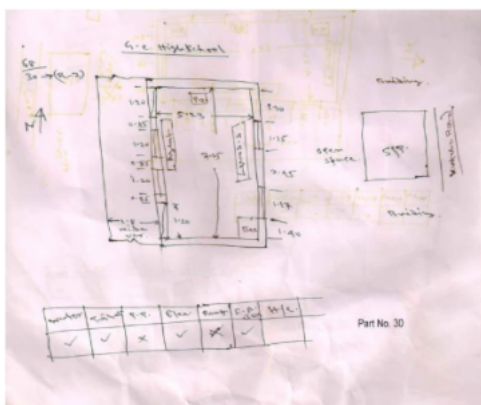

নির্বাচক নিবন্ধন আধিকারিকের স্বাক্ষর

Nazri Naksha

Google Map View

Polling Station Building Front View

Polling Station Front View

Cad View

Key MAP View

1 নাম : পলাশ সিদ্দিক পিতার নাম : হইনুদ্দিন মিয়া বাড়ির নং : n0164 বয়স : পুরুষ	WOB1037951 ফটো উপলব্ধ	2 নাম : মোসাম্মত চাদনীহার বেগম স্বামীর নাম : গোলাম রসুল বাড়ির নং : n0173 বয়স : 59 লিঙ্গ : মহিলা	WB/10/065/381074 ফটো উপলব্ধ	3 নাম : কাজী নুরুল আলম পিতার নাম : কাজী হোসেন রেজা বাড়ির নং : n0100 বয়স : পুরুষ	WOB1276013 ফটো উপলব্ধ
4 নাম : মোসাঃ নুরেশাবানু স্বামীর নাম : নিয়ার মহম্মদ বাড়ির নং : n0032 বয়স : 36 লিঙ্গ : মহিলা	LQR3203353 ফটো উপলব্ধ	5 নাম : হেলিনা বিবি স্বামীর নাম : খশবুর আলম খলিফা বাড়ির নং : n0028 বয়স : 33 লিঙ্গ : মহিলা	WOB1036763 ফটো উপলব্ধ	6 নাম : সেখ মহঃ সিরাজুদ্দিন পিতার নাম : মোলভী আব্দুল বারি বাড়ির নং : n0007 বয়স : 69 লিঙ্গ : পুরুষ	WOB1949080 ফটো উপলব্ধ
7 নাম : মানোয়ারা বিবি স্বামীর নাম : বানি ইসরাইল সেখ বাড়ির নং : n0069 বয়স : 37 লিঙ্গ : মহিলা	WOB0969113 ফটো উপলব্ধ	8 নাম : আব্দুস সালাম সেখ পিতার নাম : সাত্তার সেখ বাড়ির নং : n0069 বয়স : 61 লিঙ্গ : পুরুষ	WOB1037175 ফটো উপলব্ধ	9 নাম : আপিলা বিবি স্বামীর নাম : আব্দুস সালাম সেখ বাড়ির নং : n0069 বয়স : 48 লিঙ্গ : মহিলা	LQR1667815 ফটো উপলব্ধ
10 নাম : জোহুরা খাতুন স্বামীর নাম : বাহার মীর বাড়ির নং : n0077 বয়স : 54 লিঙ্গ : মহিলা	WOB2495307 ফটো উপলব্ধ	11 নাম : জহিরুদ্দিন মীর পিতার নাম : বাহার মীর বাড়ির নং : n0077 বয়স : 36 লিঙ্গ : পুরুষ	WOB0969121 ফটো উপলব্ধ	12 নাম : মানজারুল হক পিতার নাম : মহঃ গোলাম রসুল বাড়ির নং : n0173 বয়স : 32 লিঙ্গ : পুরুষ	WOB1276328 ফটো উপলব্ধ
13 নাম : সেখ মুজতবা আল তালিব পিতার নাম : সেখ মহঃ সিরাজুদ্দিন বাড়ির নং : n0007 বয়স : 29 লিঙ্গ : পুরুষ	WOB1557933 ফটো উপলব্ধ	14 নাম : সেখ মুজতবা আল ইকবাল পিতার নাম : সেখ মহঃ সিরাজুদ্দিন বাড়ির নং : n0007 বয়স : 34 লিঙ্গ : পুরুষ	WOB1192327 ফটো উপলব্ধ	15 নাম : সাফিয়া বিবি স্বামীর নাম : মাইনুদ্দিন বাড়ির নং : n0164 বয়স : 66 লিঙ্গ : মহিলা	WOB1192129 ফটো উপলব্ধ
16 নাম : রেবিনাবিবি স্বামীর নাম : তাহাজুল খলিফা বাড়ির নং : n0025 বয়স : 41 লিঙ্গ : মহিলা	WOB1036755 ফটো উপলব্ধ	17 নাম : তাহাজুল খলিফা পিতার নাম : সাবের খলিফা বাড়ির নং : n0025 বয়স : 46 লিঙ্গ : পুরুষ	LQR1668037 ফটো উপলব্ধ	18 নাম : মফিজুল সেখ পিতার নাম : জাহের সেখ বাড়ির নং : n0196 বয়স : 37 লিঙ্গ : পুরুষ	WOB1192145 ফটো উপলব্ধ
19 নাম : শহর বান স্বামীর নাম : মফিজুল সেখ বাড়ির নং : n0196 বয়স : 36 লিঙ্গ : মহিলা	WOB1038298 ফটো উপলব্ধ	20 নাম : খন্দেকার গোলাম আহিয়া পিতার নাম : খন্দেকার নুরুজ্জামান বাড়ির নং : n0130 বয়স : 32 লিঙ্গ : পুরুষ	WOB1356336 ফটো উপলব্ধ	21 নাম : আনিসুর রহমান পিতার নাম : খন্দেকার নুরুজ্জামান বাড়ির নং : n0130 বয়স : 31 লিঙ্গ : পুরুষ	WOB1356328 ফটো উপলব্ধ
22 নাম : খশবুর আলম খলিফা পিতার নাম : দুলাল খলিফা বাড়ির নং : n0028 বয়স : 35 লিঙ্গ : পুরুষ	WOB1036771 ফটো উপলব্ধ	23 নাম : সাইনুর খলিফা পিতার নাম : দুলাল খলিফা বাড়ির নং : n0028 বয়স : 40 লিঙ্গ : পুরুষ	WOB1036789 ফটো উপলব্ধ	24 নাম : মর্জিনা বিবি স্বামীর নাম : সাইনুর খালিকা বাড়ির নং : n0028 বয়স : 38 লিঙ্গ : মহিলা	WOB1036797 ফটো উপলব্ধ
25 নাম : গোলাম রসুল পিতার নাম : খান মোমরেজ আলি বাড়ির নং : n0173 বয়স : 66 লিঙ্গ : পুরুষ	WB/10/065/381073 ফটো উপলব্ধ	26 নাম : মুজিদ সেখ পিতার নাম : গোলাম সেখ বাড়ির নং : n0057 বয়স : 43 লিঙ্গ : মহিলা	WOB1037050 ফটো উপলব্ধ	27 নাম : বাপি মিয়া পিতার নাম : নুরুদ্দিন সেখ বাড়ির নং : n0067 বয়স : পুরুষ	WOB1356112 ফটো উপলব্ধ
28 নাম : কেরেমা বিবি স্বামীর নাম : সাদেক আলি বাড়ির নং : n0137 বয়স : 61 লিঙ্গ : মহিলা	LQR1668003 ফটো উপলব্ধ	29 নাম : মহঃ আজাদ আলি পিতার নাম : দুলাল সেখ বাড়ির নং : n0137 বয়স : 34 লিঙ্গ : পুরুষ	WOB1192400 ফটো উপলব্ধ	30 নাম : ইব্রাহিম সেখ পিতার নাম : মানিক সেখ বাড়ির নং : n0113 বয়স : 30 লিঙ্গ : পুরুষ	WOB1627231 ফটো উপলব্ধ