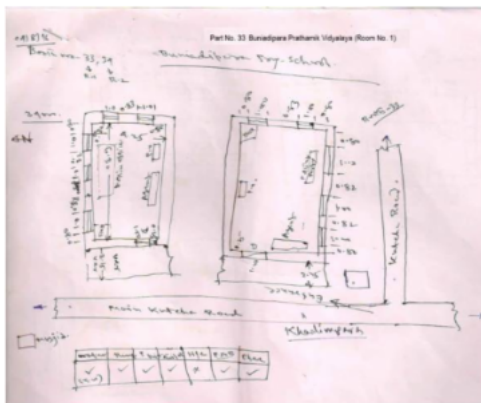

Nazri Naksha