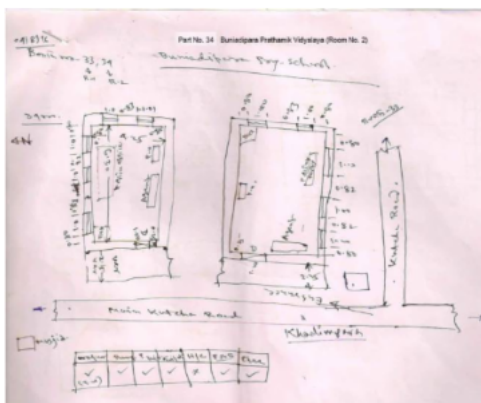

Nazri Naksha