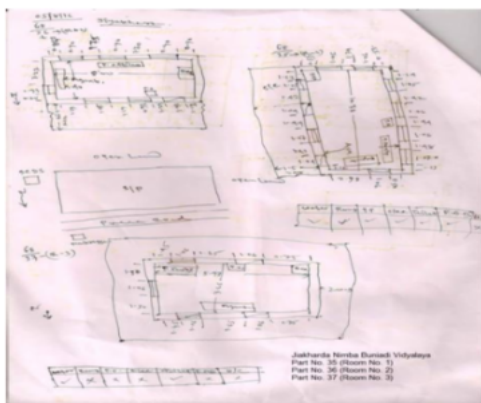

Nazri Naksha