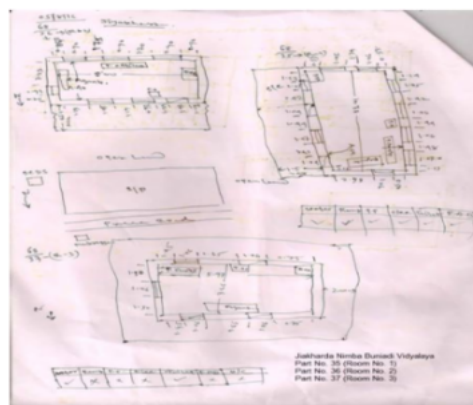

নির্বাচক নিবন্ধন আধিকারিকের স্বাক্ষর

Nazri Naksha

Google Map View

Polling Station Building Front View

Polling Station Front View

Cad View

Key MAP View

1 নাম : মুর্শিদা বেওয়া স্বামীর নাম: আব্দুল কাদির মন্ডল বাড়ির নং : n0005 বয়স : 63 লিঙ্গ : মহিলা	WB/10/065/396012	ফটো উপলব্ধ	2 নাম : মোঃ রুবাইদ হোসেন পিতার নাম: আব্দুল কাদির মন্ডল বাড়ির নং : n0005 বয়স : 41 লিঙ্গ : পুরুষ	LQR2819746	ফটো উপলব্ধ	3 নাম : সাহিনা খাতুন স্বামীর নাম: মোঃ রুবাইদ হোসেন বাড়ির নং : n0005 বয়স : 39 লিঙ্গ : মহিলা	WOB1358480	ফটো উপলব্ধ
4 নাম : রেশমা বিবি স্বামীর নাম: শান্ত সেখ বাড়ির নং : n0008 বয়স : 35 লিঙ্গ : মহিলা	WOB1042415	ফটো উপলব্ধ	5 নাম : রিনা বিবি স্বামীর নাম: জাসিমুদ্দিন সেখ বাড়ির নং : n0008 বয়স : 39 লিঙ্গ : মহিলা	WOB0970376	ফটো উপলব্ধ	6 নাম : আব্বাস উদ্দিন সেখ পিতার নাম: হারাধন সেখ বাড়ির নং : n0008 বয়স : 31 লিঙ্গ : পুরুষ	WOB1358241	ফটো উপলব্ধ
7 নাম : মেমজান বিবি স্বামীর নাম: রসিমুদ্দিন সেখ বাড়ির নং : n0008 বয়স : 35 লিঙ্গ : মহিলা	WOB1278613	ফটো উপলব্ধ	8 নাম : পারভিনা বিবি স্বামীর নাম: গোলাম মুস্তফা বাড়ির নং : n0017 বয়স : 37 লিঙ্গ : মহিলা	WOB0142836	ফটো উপলব্ধ	9 নাম : আলি মর্তুজা পিতার নাম: নুরমহম্মদ বাড়ির নং : n0021 বয়স : 58 লিঙ্গ : পুরুষ	WB/10/065/396234	ফটো উপলব্ধ
10 নাম : আলম বাদশা পিতার নাম: এফরাজ সেখ বাড়ির নং : এন0050 বয়স : 53 লিঙ্গ : পুরুষ	WOB2494656	ফটো উপলব্ধ	11 নাম : শেফালী বিবি স্বামীর নাম: আলম বাদশা বাড়ির নং : এন0050 বয়স : 53 লিঙ্গ : মহিলা	WOB2494862	ফটো উপলব্ধ	12 নাম : গুলজার হোসেন পিতার নাম: আলম বাদশা বাড়ির নং : n0050 বয়স : 31 লিঙ্গ : পুরুষ	WOB1358415	ফটো উপলব্ধ
13 নাম : জামিরুল হোসেন পিতার নাম: আলম বাদশা বাড়ির নং : এন0050 বয়স : 33 লিঙ্গ : পুরুষ	WOB1194315	ফটো উপলব্ধ	14 নাম : মাউনজিরা বিবি স্বামীর নাম: জামিরুল হোসেন বাড়ির নং : n0050 বয়স : 30 লিঙ্গ : মহিলা	WOB1559582	ফটো উপলব্ধ	15 নাম : মোঃ নাজির হোসেন পিতার নাম: আবদুল ওহাব সেখ বাড়ির নং : n0045 বয়স : 51 লিঙ্গ : পুরুষ	WOB2546778	ফটো উপলব্ধ
16 নাম : তোহিদা খাতুন স্বামীর নাম: নজির হোসেন বাড়ির নং : n0045 বয়স : 49 লিঙ্গ : মহিলা	LQR1666072	ফটো উপলব্ধ	17 নাম : আবুসদ্দিক পিতার নাম: আব্দুল ওহাব বাড়ির নং : n0045 বয়স : 40 লিঙ্গ : পুরুষ	WOB0142612	ফটো উপলব্ধ	18 নাম : রাশিদা বিবি স্বামীর নাম: আবুল কালাম আজাদ বাড়ির নং : n0023 বয়স : 53 লিঙ্গ : মহিলা	WOB1972439	ফটো উপলব্ধ
19 নাম : মজিকিরা বিবি স্বামীর নাম: আইনুদ্দিন সেখ বাড়ির নং : n0037 বয়স : 67 লিঙ্গ : মহিলা	WB/10/065/396145	ফটো উপলব্ধ	20 নাম : আসমা বিবি স্বামীর নাম: আফজল হোসেন বাড়ির নং : n0137 বয়স : 65 লিঙ্গ : মহিলা	LQR3136397	ফটো উপলব্ধ	21 নাম : মোঃ নাজমুল হোসেন পিতার নাম: আফজল হোসেন বাড়ির নং : n0137 বয়স : 37 লিঙ্গ : পুরুষ	WOB0970301	ফটো উপলব্ধ
22 নাম : জামাতুল্লা সেখ পিতার নাম: আফজল হোসেন বাড়ির নং : n0137 বয়স : 29 লিঙ্গ : পুরুষ	WOB1559624	ফটো উপলব্ধ	23 নাম : মোঃ জিয়ারুল হক পিতার নাম: মোঃ নুর ইসলাম সেখ বাড়ির নং : n0086 বয়স : 37 লিঙ্গ : পুরুষ	WOB0142257	ফটো উপলব্ধ	24 নাম : তাহাজ্জল সেখ পিতার নাম: নুর ইসলাম সেখ বাড়ির নং : n0086 বয়স : 36 লিঙ্গ : পুরুষ	WOB1042704	ফটো উপলব্ধ
25 নাম : এজাজুল সেখ পিতার নাম: সেখ হাফিজুর রহমান বাড়ির নং : n0093 বয়স : 46 লিঙ্গ : পুরুষ	LQR1666049	ফটো উপলব্ধ	26 নাম : লুৎফা বিবি স্বামীর নাম: এজাজুল সেখ বাড়ির নং : n0093 বয়স : 40 লিঙ্গ : মহিলা	LQR2820058	ফটো উপলব্ধ	27 নাম : ইনতাজুল হক পিতার নাম: আনোয়ার আলী বাড়ির নং : n0078 বয়স : 46 লিঙ্গ : পুরুষ	LQR2444966	ফটো উপলব্ধ
28 নাম : অখেরুল হক পিতার নাম: নুর ইসলাম সেখ বাড়ির নং : n0086 বয়স : 49 লিঙ্গ : পুরুষ	WOB1950310	ফটো উপলব্ধ	29 নাম : সারজিনা বিবি স্বামীর নাম: অখেরুল হক বাড়ির নং : n0086 বয়স : 39 লিঙ্গ : মহিলা	LQR3006103	ফটো উপলব্ধ	30 নাম : বালিকা বিবি স্বামীর নাম: কোরবান সেখ বাড়ির নং : n0086 বয়স : 53 লিঙ্গ : মহিলা	WOB1042688	ফটো উপলব্ধ