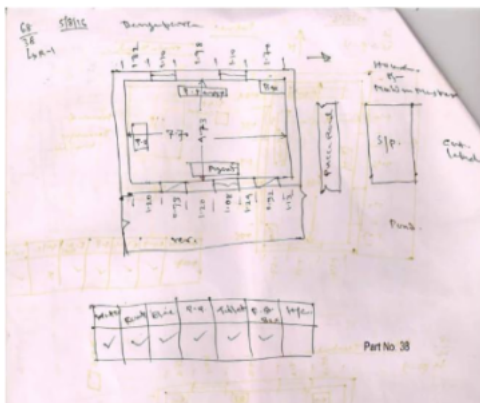

নির্বাচক নিবন্ধন আধিকারিকের স্বাক্ষর

Nazri Naksha

Google Map View

Polling Station Building Front View

Polling Station Front View

Cad View

Key MAP View

1	WB/10/065/372205	নাম : গাজেমাবিবি স্বামীর নাম: ফজরআলি সেখ বাড়ির নং : n0058 বয়স : 77 লিঙ্গ : মহিলা	ফটো উপলব্ধ	2	WB/10/065/372206	নাম : মোঃ সিরাজুল সেখ পিতার নাম: ফজর আলি বাড়ির নং : n0058 বয়স : 62 লিঙ্গ : পুরুষ	ফটো উপলব্ধ	3	WB/10/065/372207	নাম : আসরুফ আলী পিতার নাম: আনারকদ্দিন সেখ বাড়ির নং : n0060 বয়স : 39 লিঙ্গ : পুরুষ	ফটো উপলব্ধ
4	WOB1451772	নাম : আবজাদ আলি পিতার নাম: আনারকদ্দিন সেখ বাড়ির নং : n0060 বয়স : 30 লিঙ্গ : পুরুষ	ফটো উপলব্ধ	5	LQR2811966	নাম : মোঃ ইয়ার আলী পিতার নাম: মোঃ আনারকদ্দিন সেখ বাড়ির নং : n0060 বয়স : 45 লিঙ্গ : পুরুষ	ফটো উপলব্ধ	6	LQR3202322	নাম : আরজিনা খাতুন (বিবি) পিতার নাম: মোঃ আনারকদ্দিন সেখ বাড়ির নং : n0060 বয়স : 39 লিঙ্গ : মহিলা	ফটো উপলব্ধ
7	WOB1279330	নাম : মোসারফ সেখ পিতার নাম: মোঃ আনারকদ্দিন সেখ বাড়ির নং : n0060 বয়স : 32 লিঙ্গ : পুরুষ	ফটো উপলব্ধ	8	WOB1159300	নাম : লতিফা বিবি স্বামীর নাম: মোঃ পিয়ার আলি বাড়ির নং : n0060 বয়স : 37 লিঙ্গ : মহিলা	ফটো উপলব্ধ	9	WOB2613578	নাম : হাপিজুল সেখ পিতার নাম: আনিসার রহমান বাড়ির নং : n0023 বয়স : 53 লিঙ্গ : পুরুষ	ফটো উপলব্ধ
10	WOB1452069	নাম : মাউনজিরা বিবি স্বামীর নাম: রিয়াজুল হক বাড়ির নং : n0023 বয়স : 37 লিঙ্গ : মহিলা	ফটো উপলব্ধ	11	WB/10/065/372097	নাম : ইমামুলহক পিতার নাম: আহাদআলী বাড়ির নং : n0024 বয়স : 72 লিঙ্গ : পুরুষ	ফটো উপলব্ধ	12	WB/10/065/372099	নাম : উজিরআলী সেখ পিতার নাম: ইমামুলহক সেখ বাড়ির নং : n0024 বয়স : 50 লিঙ্গ : পুরুষ	ফটো উপলব্ধ
13	LQR2813046	নাম : সালেহিন সেখ পিতার নাম: ইমামুল হক বাড়ির নং : n0024 বয়স : 40 লিঙ্গ : পুরুষ	ফটো উপলব্ধ	14	LQR2813053	নাম : পারভিনা বিবি স্বামীর নাম: সালেহিন সেখ বাড়ির নং : n0024 বয়স : 39 লিঙ্গ : মহিলা	ফটো উপলব্ধ	15	LQR3202611	নাম : সুমেরা বিবি স্বামীর নাম: আলি হোসেন সেখ বাড়ির নং : n0024 বয়স : 39 লিঙ্গ : মহিলা	ফটো উপলব্ধ
16	WOB1159235	নাম : আজমিরা বিবি স্বামীর নাম: উজির আলি সেখ বাড়ির নং : n0024 বয়স : 36 লিঙ্গ : মহিলা	ফটো উপলব্ধ	17	WB/10/065/372075	নাম : আবু সামাদ সেখ পিতার নাম: জেরাফত সেখ বাড়ির নং : n0019 বয়স : 68 লিঙ্গ : পুরুষ	ফটো উপলব্ধ	18	LQR3202595	নাম : সিদ্দিকুল ইসলাম পিতার নাম: আবু সামাদ সেখ বাড়ির নং : n0019 বয়স : 51 লিঙ্গ : পুরুষ	ফটো উপলব্ধ
19	WB/10/065/372076	নাম : আমিরুন বিবি স্বামীর নাম: আবুসামাদ আলী বাড়ির নং : n0019 বয়স : 61 লিঙ্গ : মহিলা	ফটো উপলব্ধ	20	WB/10/065/372081	নাম : রানিসানুবিবি স্বামীর নাম: মোঃ মুরতেজা আলী সেখ বাড়ির নং : n0021 বয়স : 39 লিঙ্গ : মহিলা	ফটো উপলব্ধ	21	WOB1013416	নাম : মোঃ সাহানসা আলোম পিতার নাম: মোঃ মুরতেজা আলী বাড়ির নং : n0021 বয়স : 39 লিঙ্গ : পুরুষ	ফটো উপলব্ধ
22	WOB0148288	নাম : রাইহান সেখ পিতার নাম: মহঃ মুর্তেজা আলী বাড়ির নং : n0021 বয়স : 37 লিঙ্গ : পুরুষ	ফটো উপলব্ধ	23	WOB1559905	নাম : নুরসেলিমা বিবি স্বামীর নাম: রাইহান সেখ বাড়ির নং : n0021 বয়স : 29 লিঙ্গ : মহিলা	ফটো উপলব্ধ	24	WOB1451913	নাম : মাহবুবা বিবি স্বামীর নাম: সাহানসা আলম বাড়ির নং : n0021 বয়স : 33 লিঙ্গ : মহিলা	ফটো উপলব্ধ
25	WOB2585669	নাম : মেরিনা বিবি স্বামীর নাম: আব্দুল সামাদ বাড়ির নং : n0054 বয়স : 82 লিঙ্গ : মহিলা	ফটো উপলব্ধ	26	WB/10/065/372186	নাম : আব্দুলআলিম সেখ পিতার নাম: আব্দুসসামাদ সেখ বাড়ির নং : n0054 বয়স : 62 লিঙ্গ : পুরুষ	ফটো উপলব্ধ	27	WB/10/065/372610	নাম : সিনিয়ারা বিবি স্বামীর নাম: আব্দুলআলিম বাড়ির নং : n0054 বয়স : 57 লিঙ্গ : মহিলা	ফটো উপলব্ধ
28	WB/10/065/372063	নাম : জেসমিনুন্না বিবি স্বামীর নাম: মোঃ মুর্তেজা আলী বাড়ির নং : n0016 বয়স : 33 লিঙ্গ : মহিলা	ফটো উপলব্ধ	29	LQR3202454	নাম : মোঃ হাসিম আব্দুল হালিম পিতার নাম: মানোয়ার হোসেন বাড়ির নং : n0016 বয়স : 38 লিঙ্গ : পুরুষ	ফটো উপলব্ধ	30	WOB1194653	নাম : সাবিরা বিবি স্বামীর নাম: মোঃ হাসিম আব্দুল হালিম বাড়ির নং : n0016 বয়স : 34 লিঙ্গ : মহিলা	ফটো উপলব্ধ