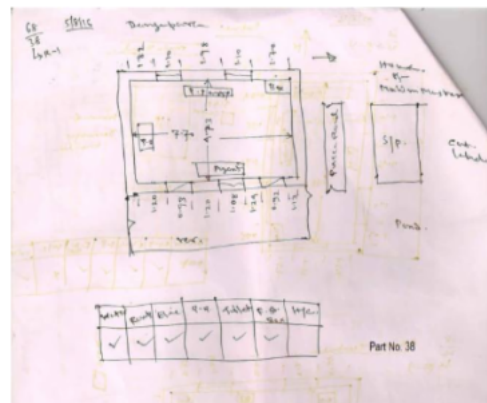

নির্বাচক নিবন্ধন আধিকারিকের স্বাক্ষর

Nazri Naksha

Google Map View

Polling Station Building Front View

Polling Station Front View

Cad View

Key MAP View

1	WB/10/065/372205	নাম : গাজেমাবিবি স্বামীর নাম: ফজরআলি সেখ বাড়ির নং : n0058 বয়স : 77 লিঙ্গ : মহিলা	ফটো উপলব্ধ	2	WB/10/065/372206	নাম : মোঃ সিরাজুল সেখ পিতার নাম: ফজর আলি বাড়ির নং : n0058 বয়স : 62 লিঙ্গ : পুরুষ	ফটো উপলব্ধ	3	WB/10/065/372207	নাম : আসরুফ আলী পিতার নাম: আনারকদ্দিন সেখ বাড়ির নং : n0060 বয়স : 39 লিঙ্গ : পুরুষ	ফটো উপলব্ধ
4	WOB1451772	নাম : আবজাদ আলি পিতার নাম: আনারকদ্দিন সেখ বাড়ির নং : n0060 বয়স : 30 লিঙ্গ : পুরুষ	ফটো উপলব্ধ	5	LQR2811966	নাম : মোঃ ইয়ার আলী পিতার নাম: মোঃ আনারকদ্দিন সেখ বাড়ির নং : n0060 বয়স : 45 লিঙ্গ : পুরুষ	ফটো উপলব্ধ	6	LQR3202322	নাম : আরজিনা খাতুন (বিবি) পিতার নাম: মোঃ আনারকদ্দিন সেখ বাড়ির নং : n0060 বয়স : 39 লিঙ্গ : মহিলা	ফটো উপলব্ধ
7	WOB1279330	নাম : মোসারফ সেখ পিতার নাম: মোঃ আনারকদ্দিন সেখ বাড়ির নং : n0060 বয়স : 32 লিঙ্গ : পুরুষ	ফটো উপলব্ধ	8	WOB1159300	নাম : লতিফা বিবি স্বামীর নাম: মোঃ পিয়ার আলি বাড়ির নং : n0060 বয়স : 37 লিঙ্গ : মহিলা	ফটো উপলব্ধ	9	WOB2613578	নাম : হাপিজুল সেখ পিতার নাম: আনিসার রহমান বাড়ির নং : n0023 বয়স : 53 লিঙ্গ : পুরুষ	ফটো উপলব্ধ
10	WOB1452069	নাম : মাউনজিরা বিবি স্বামীর নাম: রিয়াজুল হক বাড়ির নং : n0023 বয়স : 37 লিঙ্গ : মহিলা	ফটো উপলব্ধ	11	WB/10/065/372097	নাম : ইমামুলহক পিতার নাম: আহাদআলী বাড়ির নং : n0024 বয়স : 72 লিঙ্গ : পুরুষ	ফটো উপলব্ধ	12	WB/10/065/372099	নাম : উজিরআলী সেখ পিতার নাম: ইমামুলহক সেখ বাড়ির নং : n0024 বয়স : 50 লিঙ্গ : পুরুষ	ফটো উপলব্ধ
13	LQR2813046	নাম : সালেহিন সেখ পিতার নাম: ইমামুল হক বাড়ির নং : n0024 বয়স : 40 লিঙ্গ : পুরুষ	ফটো উপলব্ধ	14	LQR2813053	নাম : পারভিনা বিবি স্বামীর নাম: সালেহিন সেখ বাড়ির নং : n0024 বয়স : 39 লিঙ্গ : মহিলা	ফটো উপলব্ধ	15	LQR3202611	নাম : সুমেরা বিবি স্বামীর নাম: আলি হোসেন সেখ বাড়ির নং : n0024 বয়স : 39 লিঙ্গ : মহিলা	ফটো উপলব্ধ
16	WOB1159235	নাম : আজমিরা বিবি স্বামীর নাম: উজির আলি সেখ বাড়ির নং : n0024 বয়স : 36 লিঙ্গ : মহিলা	ফটো উপলব্ধ	17	WB/10/065/372075	নাম : আবু সামাদ সেখ পিতার নাম: জেরাফত সেখ বাড়ির নং : n0019 বয়স : 68 লিঙ্গ : পুরুষ	ফটো উপলব্ধ	18	LQR3202595	নাম : সিদ্দিকুল ইসলাম পিতার নাম: আবু সামাদ সেখ বাড়ির নং : n0019 বয়স : 51 লিঙ্গ : পুরুষ	ফটো উপলব্ধ
19	WB/10/065/372076	নাম : আমিরুন বিবি স্বামীর নাম: আবুসামাদ আলী বাড়ির নং : n0019 বয়স : 61 লিঙ্গ : মহিলা	ফটো উপলব্ধ	20	WB/10/065/372081	নাম : রানিসানুবিবি স্বামীর নাম: মোঃ মুরতেজা আলী সেখ বাড়ির নং : n0021 বয়স : 39 লিঙ্গ : মহিলা	ফটো উপলব্ধ	21	WOB1013416	নাম : মোঃ সাহানসা আলোম পিতার নাম: মোঃ মুরতেজা আলী বাড়ির নং : n0021 বয়স : 39 লিঙ্গ : পুরুষ	ফটো উপলব্ধ
22	WOB0148288	নাম : রাইহান সেখ পিতার নাম: মহঃ মুর্তেজা আলী বাড়ির নং : n0021 বয়স : 37 লিঙ্গ : পুরুষ	ফটো উপলব্ধ	23	WOB1559905	নাম : নুরসেলিমা বিবি স্বামীর নাম: রাইহান সেখ বাড়ির নং : n0021 বয়স : 29 লিঙ্গ : মহিলা	ফটো উপলব্ধ	24	WOB1451913	নাম : মাহবুবা বিবি স্বামীর নাম: সাহানসা আলম বাড়ির নং : n0021 বয়স : 33 লিঙ্গ : মহিলা	ফটো উপলব্ধ
25	WOB2585669	নাম : মেরিনা বিবি স্বামীর নাম: আব্দুল সামাদ বাড়ির নং : n0054 বয়স : 82 লিঙ্গ : মহিলা	ফটো উপলব্ধ	26	WB/10/065/372186	নাম : আব্দুলআলিম সেখ পিতার নাম: আব্দুসসামাদ সেখ বাড়ির নং : n0054 বয়স : 62 লিঙ্গ : পুরুষ	ফটো উপলব্ধ	27	WB/10/065/372610	নাম : সিনিয়ারা বিবি স্বামীর নাম: আব্দুলআলিম বাড়ির নং : n0054 বয়স : 57 লিঙ্গ : মহিলা	ফটো উপলব্ধ
28	WB/10/065/372063	নাম : জেসমিনুন্না বিবি স্বামীর নাম: মোঃ মুর্তেজা আলী বাড়ির নং : n0016 বয়স : 33 লিঙ্গ : মহিলা	ফটো উপলব্ধ	29	LQR3202454	নাম : মোঃ হাসিম আব্দুল হালিম পিতার নাম: মানোয়ার হোসেন বাড়ির নং : n0016 বয়স : 38 লিঙ্গ : পুরুষ	ফটো উপলব্ধ	30	WOB1194653	নাম : সাবিরা বিবি স্বামীর নাম: মোঃ হাসিম আব্দুল হালিম বাড়ির নং : n0016 বয়স : 34 লিঙ্গ : মহিলা	ফটো উপলব্ধ