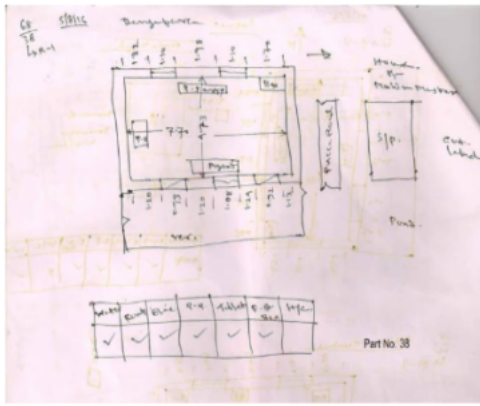

নির্বাচক নিবন্ধন আধিকারিকের স্বাক্ষর

Nazri Naksha

Google Map View

Polling Station Building Front View

Polling Station Front View

Cad View

Key MAP View

1	WB/10/065/372205	নাম : গাজেমাবিবি স্বামীর নাম: ফজরআলি সেখ বাড়ির নং : n0058 বয়স : 77 লিঙ্গ : মহিলা	ফটো উপলব্ধ	2	WB/10/065/372206	নাম : মোঃ সিরাজুল সেখ পিতার নাম: ফজর আলি বাড়ির নং : n0058 বয়স : 62 লিঙ্গ : পুরুষ	ফটো উপলব্ধ	3	WB/10/065/372207	নাম : আসরুফ আলী পিতার নাম: আনারকদ্দিন সেখ বাড়ির নং : n0060 বয়স : 39 লিঙ্গ : পুরুষ	ফটো উপলব্ধ
4	WOB1451772	নাম : আবজাদ আলি পিতার নাম: আনারকদ্দিন সেখ বাড়ির নং : n0060 বয়স : 30 লিঙ্গ : পুরুষ	ফটো উপলব্ধ	5	LQR2811966	নাম : মোঃ ইয়ার আলী পিতার নাম: মোঃ আনারকদ্দিন সেখ বাড়ির নং : n0060 বয়স : 45 লিঙ্গ : পুরুষ	ফটো উপলব্ধ	6	LQR3202322	নাম : আরজিনা খাতুন (বিবি) পিতার নাম: মোঃ আনারকদ্দিন সেখ বাড়ির নং : n0060 বয়স : 39 লিঙ্গ : মহিলা	ফটো উপলব্ধ
7	WOB1279330	নাম : মোসারফ সেখ পিতার নাম: মোঃ আনারকদ্দিন সেখ বাড়ির নং : n0060 বয়স : 32 লিঙ্গ : পুরুষ	ফটো উপলব্ধ	8	WOB1159300	নাম : লতিফা বিবি স্বামীর নাম: মোঃ পিয়ার আলি বাড়ির নং : n0060 বয়স : 37 লিঙ্গ : মহিলা	ফটো উপলব্ধ	9	WOB2613578	নাম : হাপিজুল সেখ পিতার নাম: আনিসার রহমান বাড়ির নং : n0023 বয়স : 53 লিঙ্গ : পুরুষ	ফটো উপলব্ধ
10	WOB1452069	নাম : মাউনজিরা বিবি স্বামীর নাম: রিয়াজুল হক বাড়ির নং : n0023 বয়স : 37 লিঙ্গ : মহিলা	ফটো উপলব্ধ	11	WB/10/065/372097	নাম : ইমামুলহক পিতার নাম: আহাদআলী বাড়ির নং : n0024 বয়স : 72 লিঙ্গ : পুরুষ	ফটো উপলব্ধ	12	WB/10/065/372099	নাম : উজিরআলী সেখ পিতার নাম: ইমামুলহক সেখ বাড়ির নং : n0024 বয়স : 50 লিঙ্গ : পুরুষ	ফটো উপলব্ধ
13	LQR2813046	নাম : সালেহিন সেখ পিতার নাম: ইমামুল হক বাড়ির নং : n0024 বয়স : 40 লিঙ্গ : পুরুষ	ফটো উপলব্ধ	14	LQR2813053	নাম : পারভিনা বিবি স্বামীর নাম: সালেহিন সেখ বাড়ির নং : n0024 বয়স : 39 লিঙ্গ : মহিলা	ফটো উপলব্ধ	15	LQR3202611	নাম : সুমেরা বিবি স্বামীর নাম: আলি হোসেন সেখ বাড়ির নং : n0024 বয়স : 39 লিঙ্গ : মহিলা	ফটো উপলব্ধ
16	WOB1159235	নাম : আজমিরা বিবি স্বামীর নাম: উজির আলি সেখ বাড়ির নং : n0024 বয়স : 36 লিঙ্গ : মহিলা	ফটো উপলব্ধ	17	WB/10/065/372075	নাম : আবু সামাদ সেখ পিতার নাম: জেরাফত সেখ বাড়ির নং : n0019 বয়স : 68 লিঙ্গ : পুরুষ	ফটো উপলব্ধ	18	LQR3202595	নাম : সিদ্দিকুল ইসলাম পিতার নাম: আবু সামাদ সেখ বাড়ির নং : n0019 বয়স : 51 লিঙ্গ : পুরুষ	ফটো উপলব্ধ
19	WB/10/065/372076	নাম : আমিরুন বিবি স্বামীর নাম: আবুসামাদ আলী বাড়ির নং : n0019 বয়স : 61 লিঙ্গ : মহিলা	ফটো উপলব্ধ	20	WB/10/065/372081	নাম : রানিসানুবিবি স্বামীর নাম: মোঃ মুরতেজা আলী সেখ বাড়ির নং : n0021 বয়স : 39 লিঙ্গ : মহিলা	ফটো উপলব্ধ	21	WOB1013416	নাম : মোঃ সাহানসা আলোম পিতার নাম: মোঃ মুরতেজা আলী বাড়ির নং : n0021 বয়স : 39 লিঙ্গ : পুরুষ	ফটো উপলব্ধ
22	WOB0148288	নাম : রাইহান সেখ পিতার নাম: মহঃ মুর্তেজা আলী বাড়ির নং : n0021 বয়স : 37 লিঙ্গ : পুরুষ	ফটো উপলব্ধ	23	WOB1559905	নাম : নুরসেলিমা বিবি স্বামীর নাম: রাইহান সেখ বাড়ির নং : n0021 বয়স : 29 লিঙ্গ : মহিলা	ফটো উপলব্ধ	24	WOB1451913	নাম : মাহবুবা বিবি স্বামীর নাম: সাহানসা আলম বাড়ির নং : n0021 বয়স : 33 লিঙ্গ : মহিলা	ফটো উপলব্ধ
25	WOB2585669	নাম : মেরিনা বিবি স্বামীর নাম: আব্দুল সামাদ বাড়ির নং : n0054 বয়স : 82 লিঙ্গ : মহিলা	ফটো উপলব্ধ	26	WB/10/065/372186	নাম : আব্দুলআলিম সেখ পিতার নাম: আব্দুসসামাদ সেখ বাড়ির নং : n0054 বয়স : 62 লিঙ্গ : পুরুষ	ফটো উপলব্ধ	27	WB/10/065/372610	নাম : সিনিয়ারা বিবি স্বামীর নাম: আব্দুলআলিম বাড়ির নং : n0054 বয়স : 57 লিঙ্গ : মহিলা	ফটো উপলব্ধ
28	WB/10/065/372063	নাম : জেসমিনুন্না বিবি স্বামীর নাম: মোঃ মুর্তেজা আলী বাড়ির নং : n0016 বয়স : 33 লিঙ্গ : মহিলা	ফটো উপলব্ধ	29	LQR3202454	নাম : মোঃ হাসিম আব্দুল হালিম পিতার নাম: মানোয়ার হোসেন বাড়ির নং : n0016 বয়স : 38 লিঙ্গ : পুরুষ	ফটো উপলব্ধ	30	WOB1194653	নাম : সাবিরা বিবি স্বামীর নাম: মোঃ হাসিম আব্দুল হালিম বাড়ির নং : n0016 বয়স : 34 লিঙ্গ : মহিলা	ফটো উপলব্ধ