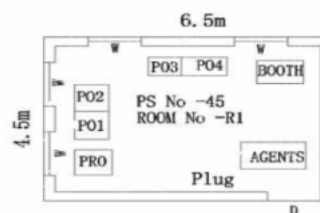

Key MAP View

CAD DRAWING

CAD DRAWING

Scale 1:100

Scale 1:100

|  |                                |  |                                |  |                                |
|--|--------------------------------|--|--------------------------------|--|--------------------------------|
| 1<br>নাম : ওসমান সেখ<br>পিতার নাম: জয়দ সেখ<br>বাড়ির নং : n0087<br>বয়স : 41 লিঙ্গ : পুরুষ            | LQR2827350<br>ফটো উপলব্ধ       | 2<br>নাম : রঙ্গিলা বিবি<br>স্বামীর নাম: ওসমান সেখ<br>বাড়ির নং : n0087<br>বয়স : 34 লিঙ্গ : মহিলা        | WOB1361112<br>ফটো উপলব্ধ       | 3<br>নাম : হানেফা বিবি<br>স্বামীর নাম: সামিরুল্লা সেখ<br>বাড়ির নং : n0079<br>বয়স : 72 লিঙ্গ : মহিলা    | WB/10/065/420117<br>ফটো উপলব্ধ |
| 4<br>নাম : জাহিরুল্লা সেখ<br>পিতার নাম: সামিরুল্লা সেখ<br>বাড়ির নং : n0079<br>বয়স : 61 লিঙ্গ : পুরুষ | WOB1975952<br>ফটো উপলব্ধ       | 5<br>নাম : মিনারুল সেখ<br>পিতার নাম: সামিরুল্লা সেখ<br>বাড়ির নং : n0079<br>বয়স : 51 লিঙ্গ : পুরুষ      | WOB1975911<br>ফটো উপলব্ধ       | 6<br>নাম : সাকিলা বিবি<br>স্বামীর নাম: মিনারুল সেখ<br>বাড়ির নং : n0079<br>বয়স : 44 লিঙ্গ : মহিলা       | WOB2340412<br>ফটো উপলব্ধ       |
| 7<br>নাম : মানোয়ারা বিবি<br>স্বামীর নাম: মাইনুল সেখ<br>বাড়ির নং : n0010<br>বয়স : 54 লিঙ্গ : মহিলা   | WB/10/065/420271<br>ফটো উপলব্ধ | 8<br>নাম : লালবানু বিবি<br>স্বামীর নাম: হায়দার সেখ<br>বাড়ির নং : n0053<br>বয়স : 80 লিঙ্গ : মহিলা      | WB/10/065/420372<br>ফটো উপলব্ধ | 9<br>নাম : হারাজুল সেখ<br>পিতার নাম: হায়দার সেখ<br>বাড়ির নং : n0053<br>বয়স : 39 লিঙ্গ : পুরুষ         | LQR3009396<br>ফটো উপলব্ধ       |
| 10<br>নাম : জালিফা বিবি<br>স্বামীর নাম: হারাজুল সেখ<br>বাড়ির নং : n0053<br>বয়স : 35 লিঙ্গ : মহিলা    | WOB1048206<br>ফটো উপলব্ধ       | 11<br>নাম : আখের সেখ<br>পিতার নাম: বাবর আলি সেখ<br>বাড়ির নং : n0102<br>বয়স : 62 লিঙ্গ : পুরুষ          | WOB2584712<br>ফটো উপলব্ধ       | 12<br>নাম : রমজান সেখ<br>পিতার নাম: আখের সেখ<br>বাড়ির নং : n0102<br>বয়স : 35 লিঙ্গ : পুরুষ             | WOB1048495<br>ফটো উপলব্ধ       |
| 13<br>নাম : রোহিমা বিবি<br>স্বামীর নাম: সাদিকুল সেখ<br>বাড়ির নং : n0102<br>বয়স : 33 লিঙ্গ : মহিলা    | WOB1196864<br>ফটো উপলব্ধ       | 14<br>নাম : মাফরোজা বেওয়া<br>স্বামীর নাম: সবুর সেখ<br>বাড়ির নং : n0104<br>বয়স : 82 লিঙ্গ : মহিলা      | WB/10/065/420173<br>ফটো উপলব্ধ | 15<br>নাম : নাসির সেখ<br>মায়ের নাম: মাফরোজা বেওয়া<br>বাড়ির নং : n0104<br>বয়স : 41 লিঙ্গ : পুরুষ      | LQR3138294<br>ফটো উপলব্ধ       |
| 16<br>নাম : অরুনা বিবি<br>স্বামীর নাম: নাসির সেখ<br>বাড়ির নং : n0104<br>বয়স : 29 লিঙ্গ : মহিলা       | WOB1562131<br>ফটো উপলব্ধ       | 17<br>নাম : বাসির সেখ<br>পিতার নাম: হাজি সবুর সেখ আলি<br>বাড়ির নং : n0104<br>বয়স : 40 লিঙ্গ : পুরুষ    | LQR3009230<br>ফটো উপলব্ধ       | 18<br>নাম : সফিয়াবিবি<br>স্বামীর নাম: কালাম সেখ<br>বাড়ির নং : n0021<br>বয়স : 67 লিঙ্গ : মহিলা         | WB/10/065/420355<br>ফটো উপলব্ধ |
| 19<br>নাম : নুরজাহান বেওয়া<br>স্বামীর নাম: মারফত সেখ<br>বাড়ির নং : n0030<br>বয়স : 82 লিঙ্গ : মহিলা  | WB/10/065/420208<br>ফটো উপলব্ধ | 20<br>নাম : জিয়ারুল সেখ<br>মায়ের নাম: মারফত সেখ<br>বাড়ির নং : n0030<br>বয়স : 36 লিঙ্গ : পুরুষ        | WOB0184994<br>ফটো উপলব্ধ       | 21<br>নাম : নেকসাদ সেখ<br>পিতার নাম: মারফত সেখ<br>বাড়ির নং : n0030<br>বয়স : 62 লিঙ্গ : পুরুষ           | WB/10/065/420209<br>ফটো উপলব্ধ |
| 22<br>নাম : মিজানুর সেখ<br>পিতার নাম: মারফত সেখ<br>বাড়ির নং : n0030<br>বয়স : 54 লিঙ্গ : পুরুষ        | WB/10/065/420211<br>ফটো উপলব্ধ | 23<br>নাম : জাহান্নারা বেগম<br>পিতার নাম: নৈমুদ্দিন সেখ<br>বাড়ির নং : n0090<br>বয়স : 35 লিঙ্গ : মহিলা  | WOB1282169<br>ফটো উপলব্ধ       | 24<br>নাম : শেরসাহ সেখ<br>পিতার নাম: আলিমুদ্দিন সেখ<br>বাড়ির নং : n0091<br>বয়স : 55 লিঙ্গ : পুরুষ      | WB/10/065/420095<br>ফটো উপলব্ধ |
| 25<br>নাম : এসলেমাবিবি<br>পিতার নাম: হারুন সেখ<br>বাড়ির নং : n0050<br>বয়স : 52 লিঙ্গ : মহিলা         | LQR1460245<br>ফটো উপলব্ধ       | 26<br>নাম : আমিনা বিবি<br>স্বামীর নাম: গোলাম মর্তুজা সেখ<br>বাড়ির নং : n0051<br>বয়স : 46 লিঙ্গ : মহিলা | LQR1460419<br>ফটো উপলব্ধ       | 27<br>নাম : জাহান্নারা বেওয়া<br>স্বামীর নাম: ইমামুল সেখ<br>বাড়ির নং : n0108<br>বয়স : 55 লিঙ্গ : মহিলা | WB/10/065/420159<br>ফটো উপলব্ধ |
| 28<br>নাম : জাকির মোল্লা<br>পিতার নাম: সিদ্দিক মোল্লা<br>বাড়ির নং : n0039<br>বয়স : 55 লিঙ্গ : পুরুষ  | WB/10/065/420030<br>ফটো উপলব্ধ | 29<br>নাম : ইস্তাজুল সেখ<br>পিতার নাম: হারু সেখ<br>বাড়ির নং : n0081<br>বয়স : 50 লিঙ্গ : পুরুষ          | WB/10/065/420125<br>ফটো উপলব্ধ | 30<br>নাম : জারিয়া বিবি<br>স্বামীর নাম: নূর হক মোল্লা<br>বাড়ির নং : n0163<br>বয়স : 68 লিঙ্গ : মহিলা   | WB/10/065/417107<br>ফটো উপলব্ধ |