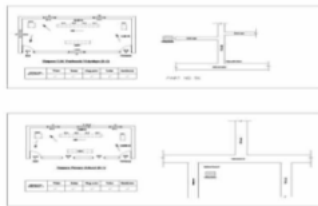

নির্বাচক নিবন্ধন আধিকারিকের স্বাক্ষর

Nazri Naksha

Google Map View

Polling Station Building Front View

Polling Station Front View

Cad View

Key MAP View

1 নাম : আপনেহার বিবি স্বামীর নাম: আজাবুল সেখ বাড়ির নং : n0102 বয়স : 56 লিঙ্গ : মহিলা ফটো উপলব্ধ	WB/10/065/366144	2 নাম : উর্মিলা বিবি স্বামীর নাম: লায়েবুল সেখ বাড়ির নং : n0023 বয়স : 32 লিঙ্গ : মহিলা ফটো উপলব্ধ	WOB1365246	3 নাম : সাফাজুল সেখ পিতার নাম: মানজারুল সেখ বাড়ির নং : n0033 বয়স : 37 লিঙ্গ : পুরুষ ফটো উপলব্ধ	LQR3272390
4 নাম : রাফেদা বিবি স্বামীর নাম: সামাউন আলম বাড়ির নং : n0039 বয়স : 53 লিঙ্গ : মহিলা ফটো উপলব্ধ	WB/10/065/363459	5 নাম : সায়ের আলি পিতার নাম: হায়াত সেখ বাড়ির নং : n0090 বয়স : 66 লিঙ্গ : পুরুষ ফটো উপলব্ধ	WOB2398220	6 নাম : সাহিবুল সেখ পিতার নাম: সামাউন সেখ বাড়ির নং : n0023 বয়স : 35 লিঙ্গ : পুরুষ ফটো উপলব্ধ	WOB1162114
7 নাম : লায়েবুল সেখ পিতার নাম: সামাউন সেখ বাড়ির নং : n0023 বয়স : 33 লিঙ্গ : পুরুষ ফটো উপলব্ধ	WOB1365238	8 নাম : আরজিনা বিবি স্বামীর নাম: সেখ সাইদুল ইসলাম বাড়ির নং : n0096 বয়স : 58 লিঙ্গ : মহিলা ফটো উপলব্ধ	LQR0670745	9 নাম : আঙ্গুর আলি পিতার নাম: মানিক সেখ বাড়ির নং : n0100 বয়স : 38 লিঙ্গ : পুরুষ ফটো উপলব্ধ	LQR2808517
10 নাম : চাঁদমিনা বিবি স্বামীর নাম: সাবিরুল সেখ বাড়ির নং : n0100 বয়স : 33 লিঙ্গ : মহিলা ফটো উপলব্ধ	WOB1365220	11 নাম : রুপেতন বেওয়া স্বামীর নাম: এক্রাম সেখ বাড়ির নং : n0044 বয়স : 84 লিঙ্গ : মহিলা ফটো উপলব্ধ	WB/10/065/363146	12 নাম : মোহন সেখ মায়ের নাম: গাজেমা বেওয়া বাড়ির নং : n0044 বয়স : 41 লিঙ্গ : পুরুষ ফটো উপলব্ধ	LQR2599249
13 নাম : রতি বিবি স্বামীর নাম: মোহন সেখ বাড়ির নং : n0044 বয়স : 42 লিঙ্গ : মহিলা ফটো উপলব্ধ	LQR2599165	14 নাম : বেলিনা বিবি স্বামীর নাম: হারেক আলি সেখ বাড়ির নং : n0070 বয়স : 50 লিঙ্গ : মহিলা ফটো উপলব্ধ	WB/10/065/363497	15 নাম : আব্দুল মতিন সেখ পিতার নাম: আবদুল রেজ্জাক সেখ বাড়ির নং : n0070 বয়স : 42 লিঙ্গ : পুরুষ ফটো উপলব্ধ	LQR2808756
16 নাম : কাশ্মীরা বিবি স্বামীর নাম: আব্দুল মতিন সেখ বাড়ির নং : n0070 বয়স : 36 লিঙ্গ : মহিলা ফটো উপলব্ধ	WOB1162536	17 নাম : আব্দুল হামিদ পিতার নাম: আবদুল রেজ্জাক বাড়ির নং : n0070 বয়স : 44 লিঙ্গ : পুরুষ ফটো উপলব্ধ	LQR2809077	18 নাম : আবদুল জাববার আলি পিতার নাম: আব্দুল রেজ্জাক সেখ বাড়ির নং : n0070 বয়স : 39 লিঙ্গ : পুরুষ ফটো উপলব্ধ	LQR3215688
19 নাম : রামুজা বিবি স্বামীর নাম: লালন সেখ বাড়ির নং : n0070 বয়স : 37 লিঙ্গ : মহিলা ফটো উপলব্ধ	LQR3003290	20 নাম : হুরেবেগম স্বামীর নাম: নেরেশতুল্লা বাড়ির নং : n0078 বয়স : 50 লিঙ্গ : মহিলা ফটো উপলব্ধ	WB/10/065/363683	21 নাম : সহিদ সেখ পিতার নাম: নেরেশতুল্লা সেখ বাড়ির নং : n0078 বয়স : 47 লিঙ্গ : পুরুষ ফটো উপলব্ধ	LQR1874445
22 নাম : হাসিনা বিবি স্বামীর নাম: সহিদ সেখ বাড়ির নং : n0078 বয়স : 46 লিঙ্গ : মহিলা ফটো উপলব্ধ	LQR3133196	23 নাম : রহিমা খাতুন পিতার নাম: নৈরুদ্দিন সেখ বাড়ির নং : n0081 বয়স : 41 লিঙ্গ : মহিলা ফটো উপলব্ধ	WOB1460435	24 নাম : আব্দুল আজিজ পিতার নাম: হাবিবুল্লা ইসলাম বাড়ির নং : N0052 বয়স : 28 লিঙ্গ : পুরুষ ফটো উপলব্ধ	WOB1714948
25 নাম : কফিরুন্নাহার স্বামীর নাম: মনোয়ারুদ্দিন সেখ বাড়ির নং : N008 বয়স : 69 লিঙ্গ : মহিলা ফটো উপলব্ধ	WOB2539468	26 নাম : রাশিদুদ্দিন পিতার নাম: সানারুদ্দিন বাড়ির নং : n0147 বয়স : 29 লিঙ্গ : পুরুষ ফটো উপলব্ধ	WOB1758192	27 নাম : হারেক আলি পিতার নাম: আব্দুল রেজ্জাক বাড়ির নং : n0070 বয়স : 56 লিঙ্গ : পুরুষ ফটো উপলব্ধ	WB/10/065/363098
28 নাম : সাবকোত আলি সেখ পিতার নাম: আরসাদ সেখ বাড়ির নং : n0061 বয়স : 64 লিঙ্গ : পুরুষ ফটো উপলব্ধ	WOB2603017	29 নাম : হাজিবুল সেখ পিতার নাম: সাবকোত আলি সেখ বাড়ির নং : n0061 বয়স : 41 লিঙ্গ : পুরুষ ফটো উপলব্ধ	LQR2809002	30 নাম : কুরবান সেখ পিতার নাম: সাবকোত সেখ বাড়ির নং : n0061 বয়স : 34 লিঙ্গ : পুরুষ ফটো উপলব্ধ	WOB1564368