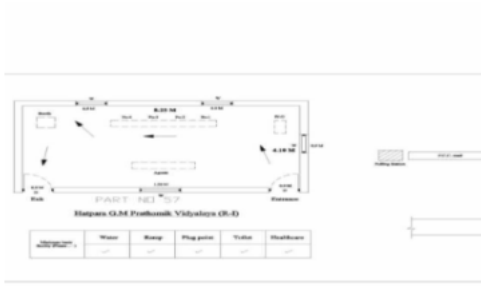

নির্বাচক নিবন্ধন আধিকারিকের স্বাক্ষর

Nazri Naksha

Google Map View

Polling Station Building Front View

Polling Station Front View

Cad View

Key MAP View

1 নাম : আপনেহার বিবি স্বামীর নাম: আজাবুল সেখ বাড়ির নং : n0102 বয়স : 56 লিঙ্গ : মহিলা ফটো উপলব্ধ	WB/10/065/366144	2 নাম : উর্মিলা বিবি স্বামীর নাম: লায়েবুল সেখ বাড়ির নং : n0023 বয়স : 32 লিঙ্গ : মহিলা ফটো উপলব্ধ	WOB1365246	3 নাম : সাফাজুল সেখ পিতার নাম: মানজারুল সেখ বাড়ির নং : n0033 বয়স : 37 লিঙ্গ : পুরুষ ফটো উপলব্ধ	LQR3272390
4 নাম : রাফেদা বিবি স্বামীর নাম: সামাউন আলম বাড়ির নং : n0039 বয়স : 53 লিঙ্গ : মহিলা ফটো উপলব্ধ	WB/10/065/363459	5 নাম : সায়ের আলি পিতার নাম: হায়াত সেখ বাড়ির নং : n0090 বয়স : 66 লিঙ্গ : পুরুষ ফটো উপলব্ধ	WOB2398220	6 নাম : সাহিবুল সেখ পিতার নাম: সামাউন সেখ বাড়ির নং : n0023 বয়স : 35 লিঙ্গ : পুরুষ ফটো উপলব্ধ	WOB1162114
7 নাম : লায়েবুল সেখ পিতার নাম: সামাউন সেখ বাড়ির নং : n0023 বয়স : 33 লিঙ্গ : পুরুষ ফটো উপলব্ধ	WOB1365238	8 নাম : আরজিনা বিবি স্বামীর নাম: সেখ সাইদুল ইসলাম বাড়ির নং : n0096 বয়স : 58 লিঙ্গ : মহিলা ফটো উপলব্ধ	LQR0670745	9 নাম : আঙ্গুর আলি পিতার নাম: মানিক সেখ বাড়ির নং : n0100 বয়স : 38 লিঙ্গ : পুরুষ ফটো উপলব্ধ	LQR2808517
10 নাম : চাঁদমিনা বিবি স্বামীর নাম: সাবিরুল সেখ বাড়ির নং : n0100 বয়স : 33 লিঙ্গ : মহিলা ফটো উপলব্ধ	WOB1365220	11 নাম : রুপেতন বেওয়া স্বামীর নাম: এক্রাম সেখ বাড়ির নং : n0044 বয়স : 84 লিঙ্গ : মহিলা ফটো উপলব্ধ	WB/10/065/363146	12 নাম : মোহন সেখ মায়ের নাম: গাজেমা বেওয়া বাড়ির নং : n0044 বয়স : 41 লিঙ্গ : পুরুষ ফটো উপলব্ধ	LQR2599249
13 নাম : রতি বিবি স্বামীর নাম: মোহন সেখ বাড়ির নং : n0044 বয়স : 42 লিঙ্গ : মহিলা ফটো উপলব্ধ	LQR2599165	14 নাম : বেলিনা বিবি স্বামীর নাম: হারেক আলি সেখ বাড়ির নং : n0070 বয়স : 50 লিঙ্গ : মহিলা ফটো উপলব্ধ	WB/10/065/363497	15 নাম : আব্দুল মতিন সেখ পিতার নাম: আবদুল রেজ্জাক সেখ বাড়ির নং : n0070 বয়স : 42 লিঙ্গ : পুরুষ ফটো উপলব্ধ	LQR2808756
16 নাম : কাশ্মীরা বিবি স্বামীর নাম: আব্দুল মতিন সেখ বাড়ির নং : n0070 বয়স : 36 লিঙ্গ : মহিলা ফটো উপলব্ধ	WOB1162536	17 নাম : আব্দুল হামিদ পিতার নাম: আবদুল রেজ্জাক বাড়ির নং : n0070 বয়স : 44 লিঙ্গ : পুরুষ ফটো উপলব্ধ	LQR2809077	18 নাম : আবদুল জাববার আলি পিতার নাম: আব্দুল রেজ্জাক সেখ বাড়ির নং : n0070 বয়স : 39 লিঙ্গ : পুরুষ ফটো উপলব্ধ	LQR3215688
19 নাম : রামুজা বিবি স্বামীর নাম: লালন সেখ বাড়ির নং : n0070 বয়স : 37 লিঙ্গ : মহিলা ফটো উপলব্ধ	LQR3003290	20 নাম : হুরেবেগম স্বামীর নাম: নেরেশতুল্লা বাড়ির নং : n0078 বয়স : 50 লিঙ্গ : মহিলা ফটো উপলব্ধ	WB/10/065/363683	21 নাম : সহিদ সেখ পিতার নাম: নেরেশতুল্লা সেখ বাড়ির নং : n0078 বয়স : 47 লিঙ্গ : পুরুষ ফটো উপলব্ধ	LQR1874445
22 নাম : হাসিনা বিবি স্বামীর নাম: সহিদ সেখ বাড়ির নং : n0078 বয়স : 46 লিঙ্গ : মহিলা ফটো উপলব্ধ	LQR3133196	23 নাম : রহিমা খাতুন পিতার নাম: নৈরুদ্দিন সেখ বাড়ির নং : n0081 বয়স : 41 লিঙ্গ : মহিলা ফটো উপলব্ধ	WOB1460435	24 নাম : আব্দুল আজিজ পিতার নাম: হাবিবুল্লা ইসলাম বাড়ির নং : N0052 বয়স : 28 লিঙ্গ : পুরুষ ফটো উপলব্ধ	WOB1714948
25 নাম : কফিরুন্নাহার স্বামীর নাম: মনোয়ারুদ্দিন সেখ বাড়ির নং : N008 বয়স : 69 লিঙ্গ : মহিলা ফটো উপলব্ধ	WOB2539468	26 নাম : রাশিদুদ্দিন পিতার নাম: সানারুদ্দিন বাড়ির নং : n0147 বয়স : 29 লিঙ্গ : পুরুষ ফটো উপলব্ধ	WOB1758192	27 নাম : হারেক আলি পিতার নাম: আব্দুল রেজ্জাক বাড়ির নং : n0070 বয়স : 56 লিঙ্গ : পুরুষ ফটো উপলব্ধ	WB/10/065/363098
28 নাম : সাবকোত আলি সেখ পিতার নাম: আরসাদ সেখ বাড়ির নং : n0061 বয়স : 64 লিঙ্গ : পুরুষ ফটো উপলব্ধ	WOB2603017	29 নাম : হাজিবুল সেখ পিতার নাম: সাবকোত আলি সেখ বাড়ির নং : n0061 বয়স : 41 লিঙ্গ : পুরুষ ফটো উপলব্ধ	LQR2809002	30 নাম : কুরবান সেখ পিতার নাম: সাবকোত সেখ বাড়ির নং : n0061 বয়স : 34 লিঙ্গ : পুরুষ ফটো উপলব্ধ	WOB1564368