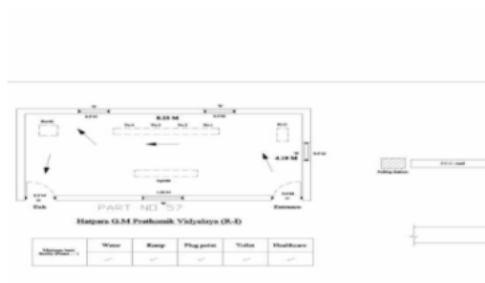

নির্বাচক নিবন্ধন আধিকারিকের স্বাক্ষর

Nazri Naksha

Google Map View

Polling Station Building Front View

Polling Station Front View

Cad View

Key MAP View

বিধানসভা নির্বাচনক্ষেত্রের নং, নাম : 68-কান্দি
ভাগ নং, নাম : 1-দক্ষিণ হাটপাড়া (আংশিক)