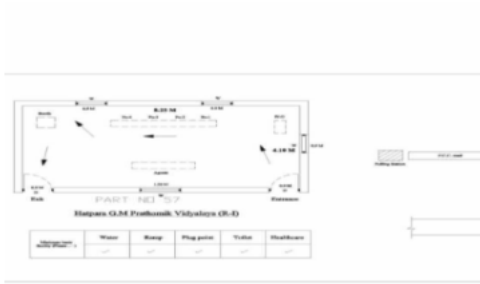

নির্বাচক নিবন্ধন আধিকারিকের স্বাক্ষর

Nazri Naksha

Google Map View

Polling Station Building Front View

Polling Station Front View

Cad View

Key MAP View

বিধানসভা নির্বাচনক্ষেত্রের নং, নাম : 68-কান্দি
ভাগ নং, নাম : 1-দক্ষিণ হাটপাড়া (আংশিক)