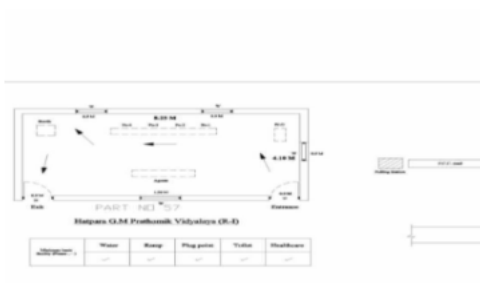

নির্বাচক নিবন্ধন আধিকারিকের স্বাক্ষর

Nazri Naksha

Google Map View

Polling Station Building Front View

Polling Station Front View

Cad View

Key MAP View

বিধানসভা নির্বাচনক্ষেত্রের নং, নাম : 68-কান্দি
ভাগ নং, নাম : 1-দক্ষিণ হাটপাড়া (আংশিক)