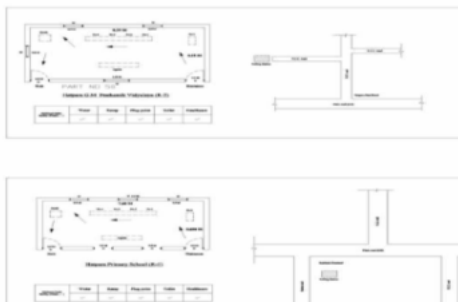

নির্বাচক নিবন্ধন আধিকারিকের স্বাক্ষর

Nazri Naksha

Google Map View

Polling Station Building Front View

Polling Station Front View

Cad View

Key MAP View

বিধানসভা নির্বাচনক্ষেত্রের নং, নাম : 68-কান্দি
ভাগ নং, নাম : 1-দক্ষিণ হাটপাড়া (আংশিক)