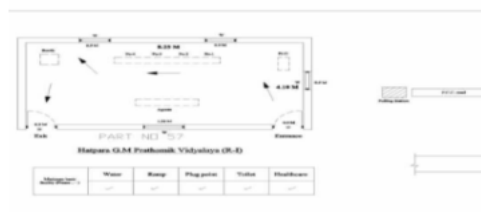

নির্বাচক নিবন্ধন আধিকারিকের স্বাক্ষর

Nazri Naksha

Google Map View

Polling Station Building Front View

Polling Station Front View

Cad View

Key MAP View

বিধানসভা নির্বাচনক্ষেত্রের নং, নাম : 68-কান্দি
ভাগ নং, নাম : 1-দক্ষিণ হাটপাড়া (আংশিক)