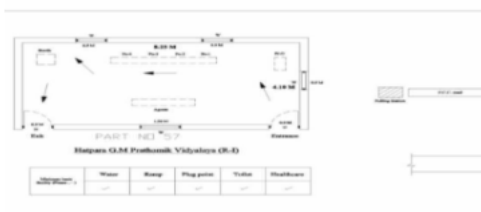

নির্বাচক নিবন্ধন আধিকারিকের স্বাক্ষর

Nazri Naksha

Google Map View

Polling Station Building Front View

Polling Station Front View

Cad View

Key MAP View

বিধানসভা নির্বাচনক্ষেত্রের নং, নাম : 68-কান্দি
ভাগ নং, নাম : 1-দক্ষিণ হাটপাড়া (আংশিক)