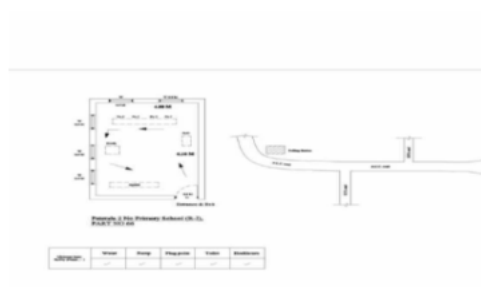

নির্বাচক নিবন্ধন আধিকারিকের স্বাক্ষর

Nazri Naksha

Google Map View

Polling Station Building Front View

Polling Station Front View

Cad View

Key MAP View

1 নাম : জাহেরাবিবি স্বামীর নাম: রহমত সেখ বাড়ির নং : n0093 বয়স : 81 লিঙ্গ : মহিলা	WB/10/065/348246	ফটো উপলব্ধ	2 নাম : জান্নাবিবি পিতার নাম: রহমত সেখ বাড়ির নং : n0093 বয়স : 63 লিঙ্গ : মহিলা	WB/10/065/348251	ফটো উপলব্ধ	3 নাম : কুলনোসা বিবি স্বামীর নাম: আব্দুল আলিম সেখ বাড়ির নং : n0039 বয়স : 47 লিঙ্গ : মহিলা	LQR1858836	ফটো উপলব্ধ
4 নাম : মিমাতনবিবি স্বামীর নাম: আব্দুলহাকিম সেখ বাড়ির নং : n0105 বয়স : 71 লিঙ্গ : মহিলা	WB/10/065/348283	ফটো উপলব্ধ	5 নাম : সেখ মতিউর রহমান পিতার নাম: আব্দুল হাকিম বাড়ির নং : n0105 বয়স : 49 লিঙ্গ : পুরুষ	WOB2045433	ফটো উপলব্ধ	6 নাম : মোঃ গোলাম সারওয়ার পিতার নাম: আব্দুল হাকিম বাড়ির নং : n0105 বয়স : 35 লিঙ্গ : পুরুষ	WOB1463983	ফটো উপলব্ধ
7 নাম : রসিলা খাতুন পিতার নাম: সোহরাব সেখ বাড়ির নং : n0106 বয়স : 56 লিঙ্গ : মহিলা	WB/10/065/348296	ফটো উপলব্ধ	8 নাম : মোহগাওয়াসিফ আলি পিতার নাম: সোহরাব সেখ বাড়ির নং : n0106 বয়স : 42 লিঙ্গ : পুরুষ	LQR2803211	ফটো উপলব্ধ	9 নাম : রেজিনা বিবি স্বামীর নাম: মোহাম্মদ ওয়াসিফ আলি বাড়ির নং : n0106 বয়স : 36 লিঙ্গ : মহিলা	WOB1060862	ফটো উপলব্ধ
10 নাম : হাবিবুর রহমান পিতার নাম: আলাউদ্দিন সেখ বাড়ির নং : n0053 বয়স : 36 লিঙ্গ : পুরুষ	WOB0255182	ফটো উপলব্ধ	11 নাম : হুসনেহারা বিবি স্বামীর নাম: হাবিবুর রহমান বাড়ির নং : n0053 বয়স : 36 লিঙ্গ : মহিলা	WOB1060755	ফটো উপলব্ধ	12 নাম : মজিবুর রহমান পিতার নাম: আলাউদ্দিন সেখ বাড়ির নং : n0053 বয়স : 34 লিঙ্গ : পুরুষ	WOB1537166	ফটো উপলব্ধ
13 নাম : বিলকিস বিবি স্বামীর নাম: মগুে শুকুর আলি বাড়ির নং : n0053 বয়স : 47 লিঙ্গ : মহিলা	LQR1462365	ফটো উপলব্ধ	14 নাম : নুরমহম্মদ সেখ পিতার নাম: আলাদিন সেখ বাড়ির নং : n0053 বয়স : 46 লিঙ্গ : পুরুষ	LQR2430023	ফটো উপলব্ধ	15 নাম : হাসিবা বিবি স্বামীর নাম: মুরসালিম সেখ বাড়ির নং : n0102 বয়স : 53 লিঙ্গ : মহিলা	WB/10/065/348288	ফটো উপলব্ধ
16 নাম : রুহুল আলম পিতার নাম: সেখ মুরসালিম বাড়ির নং : n0102 বয়স : 32 লিঙ্গ : পুরুষ	WOB1287481	ফটো উপলব্ধ	17 নাম : কাবাতুল্লা সেখ পিতার নাম: মিসকিন সেখ বাড়ির নং : n0075 বয়স : 53 লিঙ্গ : পুরুষ	WB/10/065/348200	ফটো উপলব্ধ	18 নাম : নূরজাহানবিবি স্বামীর নাম: মহুর সেখ বাড়ির নং : n0083 বয়স : 69 লিঙ্গ : মহিলা	WOB1940873	ফটো উপলব্ধ
19 নাম : সাহান সেখ মায়ের নাম: নূর জাহান বিবি বাড়ির নং : n0083 বয়স : 41 লিঙ্গ : পুরুষ	LQR3199296	ফটো উপলব্ধ	20 নাম : সাহিনা বিবি স্বামীর নাম: সাহান সেখ বাড়ির নং : n0083 বয়স : 35 লিঙ্গ : মহিলা	WOB1060813	ফটো উপলব্ধ	21 নাম : কাশিরাবেওয়া স্বামীর নাম: আজিজুল সেখ বাড়ির নং : n0035 বয়স : 58 লিঙ্গ : মহিলা	WB/10/065/348092	ফটো উপলব্ধ
22 নাম : নূর আলম বাদশা পিতার নাম: আজিজুল হক বাড়ির নং : n0035 বয়স : 29 লিঙ্গ : পুরুষ	WOB1566793	ফটো উপলব্ধ	23 নাম : মরজিনা বেওয়া স্বামীর নাম: আব্দুল রসিদ বাড়ির নং : n0038 বয়স : 56 লিঙ্গ : মহিলা	WOB2535227	ফটো উপলব্ধ	24 নাম : আব্দুল আলিম পিতার নাম: সত্তার সেখ বাড়ির নং : n0039 বয়স : 64 লিঙ্গ : পুরুষ	LQR1858992	ফটো উপলব্ধ
25 নাম : সামেসুন্নাবিবি স্বামীর নাম: সামিরুদ্দিন সেখ বাড়ির নং : n0047 বয়স : 69 লিঙ্গ : মহিলা	WB/10/065/348127	ফটো উপলব্ধ	26 নাম : মনিরুল হক পিতার নাম: সামিরুদ্দিন সেখ বাড়ির নং : n0047 বয়স : 38 লিঙ্গ : পুরুষ	LQR3199320	ফটো উপলব্ধ	27 নাম : সাহিনা বিবি স্বামীর নাম: মনিরুল হক বাড়ির নং : n0047 বয়স : 34 লিঙ্গ : মহিলা	WOB1287515	ফটো উপলব্ধ
28 নাম : আসরাফুল সেখ পিতার নাম: আমিরুদ্দিন সেখ বাড়ির নং : n0047 বয়স : 56 লিঙ্গ : পুরুষ	WOB1940915	ফটো উপলব্ধ	29 নাম : আফিয়াবিবি স্বামীর নাম: আসরাফুল সেখ বাড়ির নং : n0047 বয়স : 51 লিঙ্গ : মহিলা	WB/10/065/348129	ফটো উপলব্ধ	30 নাম : আতাবুর সেখ পিতার নাম: সামিরুদ্দিন সেখ বাড়ির নং : n0047 বয়স : 30 লিঙ্গ : পুরুষ	WOB1367853	ফটো উপলব্ধ