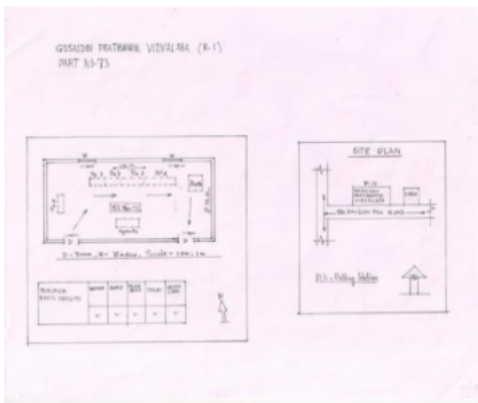

নির্বাচক নিবন্ধন আধিকারিকের স্বাক্ষর

Nazri Naksha

Google Map View

Polling Station Building Front View

Polling Station Front View

Cad View

Key MAP View

1 নাম : জামেলা বিবি স্বামীর নাম: রহেদ সেখ বাড়ির নং : n0022 বয়স : 81 লিঙ্গ : মহিলা	LQR2792869 ফটো উপলব্ধ	2 নাম : ফরিদা বিবি স্বামীর নাম: সাইদুল সেখ বাড়ির নং : n0001 বয়স : 55 লিঙ্গ : মহিলা	WB/10/065/282050 ফটো উপলব্ধ	3 নাম : মফেজুল সেখ পিতার নাম: আফসর সেখ বাড়ির নং : n0001 বয়স : 51 লিঙ্গ : পুরুষ	WB/10/065/282053 ফটো উপলব্ধ
4 নাম : তকবির বিবি স্বামীর নাম: মফেজুল সেখ বাড়ির নং : n0001 বয়স : 40 লিঙ্গ : মহিলা	WOB1203868 ফটো উপলব্ধ	5 নাম : রবীজুল সেখ পিতার নাম: মেহবুব সেখ বাড়ির নং : এন0001 বয়স : 27 লিঙ্গ : পুরুষ	WOB1917459 ফটো উপলব্ধ	6 নাম : সাদেমুন খাতুন পিতার নাম: আজিদ সেখ বাড়ির নং : n0309 বয়স : 29 লিঙ্গ : মহিলা	WOB1637396 ফটো উপলব্ধ
7 নাম : হাসিনা বিবি স্বামীর নাম: তকিবুর সেখ বাড়ির নং : এন0022 বয়স : 37 লিঙ্গ : মহিলা	WOB1370170 ফটো উপলব্ধ	8 নাম : সাকিনা বিবি স্বামীর নাম: খুরসিদ আলম বাড়ির নং : এন000 বয়স : 30 লিঙ্গ : মহিলা	WOB1568864 ফটো উপলব্ধ	9 নাম : পুষ্প বেগম স্বামীর নাম: সেলিমুল হক বাড়ির নং : N0036 বয়স : 30 লিঙ্গ : মহিলা	WOB1627116 ফটো উপলব্ধ
10 নাম : পিয়ারোনেনেসাবিবি স্বামীর নাম: সেখ গিয়াসদ্দীন বাড়ির নং : এন0303 বয়স : 61 লিঙ্গ : মহিলা	WB/10/065/327118 ফটো উপলব্ধ	11 নাম : সেখ গিয়াসদ্দীন পিতার নাম: গফুর সেখ বাড়ির নং : এন0229 বয়স : 66 লিঙ্গ : পুরুষ	WB/10/065/327117 ফটো উপলব্ধ	12 নাম : জিয়াবুর রহমান পিতার নাম: করিম সেখ বাড়ির নং : এন0001 বয়স : 28 লিঙ্গ : পুরুষ	WOB1927680 ফটো উপলব্ধ
13 নাম : বব্রেবাহন রাজবনংশী পিতার নাম: কেশোরী রাজবনংশী বাড়ির নং : এন0001 বয়স : 25 লিঙ্গ : পুরুষ	WOB1917624 ফটো উপলব্ধ	14 নাম : রোজিফা খাতুন পিতার নাম: সবেদ আলি বাড়ির নং : এন0001 বয়স : 25 লিঙ্গ : পুরুষ	WOB1917616 ফটো উপলব্ধ	15 নাম : মহিবুল সেখ পিতার নাম: শাজাহান সেখ বাড়ির নং : এন0001 বয়স : 30 লিঙ্গ : পুরুষ	WOB1917434 ফটো উপলব্ধ
16 নাম : সাজেদা খাতুন পিতার নাম: সামসুজ্জহা সেখ বাড়ির নং : n0001 বয়স : 25 লিঙ্গ : মহিলা	WOB1917426 ফটো উপলব্ধ	17 নাম : রাজদীপ সেখ পিতার নাম: মফেজুল সেখ বাড়ির নং : এন0001 বয়স : 20 লিঙ্গ : পুরুষ	WOB2510618 ফটো উপলব্ধ	18 নাম : মোহাম্মদ মুশারুফ হুসেন পিতার নাম: সেরাফুদ্দীন সেখ বাড়ির নং : এন0036 বয়স : 26 লিঙ্গ : পুরুষ	WOB1917442 ফটো উপলব্ধ
19 নাম : মোহাম্মদ রুহুল আমিন পিতার নাম: হাবিবুর রহমান বাড়ির নং : এন0385 বয়স : 23 লিঙ্গ : পুরুষ	WOB2267185 ফটো উপলব্ধ	20 নাম : রহমত আলী পিতার নাম: ইয়াকুব সেখ বাড়ির নং : N0142 বয়স : 25 লিঙ্গ : পুরুষ	WOB1917525 ফটো উপলব্ধ	21 নাম : হিসাব আলী পিতার নাম: ইউসোব সেখ বাড়ির নং : এন0000 বয়স : 27 লিঙ্গ : পুরুষ	WOB2267466 ফটো উপলব্ধ
22 নাম : আসগর আলী পিতার নাম: মতুজা সেখ বাড়ির নং : N0020 বয়স : 27 লিঙ্গ : পুরুষ	WOB1819614 ফটো উপলব্ধ	23 নাম : মোহাম্মদ সাকিবর আহমেদ পিতার নাম: রেজাউলল করিম বাড়ির নং : এন0136 বয়স : 23 লিঙ্গ : পুরুষ	WOB2267292 ফটো উপলব্ধ	24 নাম : তাহিরুল ইসলাম পিতার নাম: আনারুল হক বাড়ির নং : এন0145 বয়স : 27 লিঙ্গ : পুরুষ	WOB1917566 ফটো উপলব্ধ
25 নাম : মেহেরুল ইসলাম পিতার নাম: আতাবুর রহমান বাড়ির নং : এন0187 বয়স : 24 লিঙ্গ : পুরুষ	WOB2267201 ফটো উপলব্ধ	26 নাম : সাখিলা বিবি স্বামীর নাম: মেহেরুল ইসলাম বাড়ির নং : এন0187 বয়স : 23 লিঙ্গ : মহিলা	WOB2402774 ফটো উপলব্ধ	27 নাম : সাহিদুল ইসলাম পিতার নাম: তাজাকর সেখ বাড়ির নং : - বয়স : 30 লিঙ্গ : পুরুষ	WOB2088979 ফটো উপলব্ধ
28 নাম : আরিনা খাতুন স্বামীর নাম: সাহিদুল ইসলাম বাড়ির নং : এন0183 বয়স : 21 লিঙ্গ : মহিলা	WOB2510568 ফটো উপলব্ধ	29 নাম : সাগরী কোনাই(রাজবংশী) স্বামীর নাম: প্রফুল্ল কুমার রাজবংশী বাড়ির নং : n0200 বয়স : 39 লিঙ্গ : মহিলা	LQR3000817 ফটো উপলব্ধ	30 নাম : ফাহিমদা খাতুন স্বামীর নাম: ইজরাইল সেখ বাড়ির নং : এন0034 বয়স : 30 লিঙ্গ : মহিলা	WOB1917301 ফটো উপলব্ধ