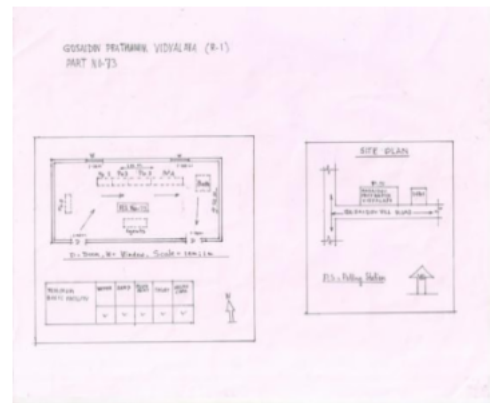

নির্বাচক নিবন্ধন আধিকারিকের স্বাক্ষর

Nazri Naksha

Google Map View

Polling Station Building Front View

Polling Station Front View

Cad View

Key MAP View

1 নাম : জামেলা বিবি স্বামীর নাম: রহেদ সেখ বাড়ির নং : n0022 বয়স : 81 লিঙ্গ : মহিলা	LQR2792869 ফটো উপলব্ধ	2 নাম : ফরিদা বিবি স্বামীর নাম: সাইদুল সেখ বাড়ির নং : n0001 বয়স : 55 লিঙ্গ : মহিলা	WB/10/065/282050 ফটো উপলব্ধ	3 নাম : মফেজুল সেখ পিতার নাম: আফসর সেখ বাড়ির নং : n0001 বয়স : 51 লিঙ্গ : পুরুষ	WB/10/065/282053 ফটো উপলব্ধ
4 নাম : তকবির বিবি স্বামীর নাম: মফেজুল সেখ বাড়ির নং : n0001 বয়স : 40 লিঙ্গ : মহিলা	WOB1203868 ফটো উপলব্ধ	5 নাম : রবীজুল সেখ পিতার নাম: মেহবুব সেখ বাড়ির নং : এন0001 বয়স : 27 লিঙ্গ : পুরুষ	WOB1917459 ফটো উপলব্ধ	6 নাম : সাদেমুন খাতুন পিতার নাম: আজিদ সেখ বাড়ির নং : n0309 বয়স : 29 লিঙ্গ : মহিলা	WOB1637396 ফটো উপলব্ধ
7 নাম : হাসিনা বিবি স্বামীর নাম: তকিবুর সেখ বাড়ির নং : এন0022 বয়স : 37 লিঙ্গ : মহিলা	WOB1370170 ফটো উপলব্ধ	8 নাম : সাকিনা বিবি স্বামীর নাম: খুরসিদ আলম বাড়ির নং : এন000 বয়স : 30 লিঙ্গ : মহিলা	WOB1568864 ফটো উপলব্ধ	9 নাম : পুষ্প বেগম স্বামীর নাম: সেলিমুল হক বাড়ির নং : N0036 বয়স : 30 লিঙ্গ : মহিলা	WOB1627116 ফটো উপলব্ধ
10 নাম : পিয়ারোনেনেসাবিবি স্বামীর নাম: সেখ গিয়াসদ্দীন বাড়ির নং : এন0303 বয়স : 61 লিঙ্গ : মহিলা	WB/10/065/327118 ফটো উপলব্ধ	11 নাম : সেখ গিয়াসদ্দীন পিতার নাম: গফুর সেখ বাড়ির নং : এন0229 বয়স : 66 লিঙ্গ : পুরুষ	WB/10/065/327117 ফটো উপলব্ধ	12 নাম : জিয়াবুর রহমান পিতার নাম: করিম সেখ বাড়ির নং : এন0001 বয়স : 28 লিঙ্গ : পুরুষ	WOB1927680 ফটো উপলব্ধ
13 নাম : বব্রেবাহন রাজবনংশী পিতার নাম: কেশোরী রাজবনংশী বাড়ির নং : এন0001 বয়স : 25 লিঙ্গ : পুরুষ	WOB1917624 ফটো উপলব্ধ	14 নাম : রোজিফা খাতুন পিতার নাম: সবেদ আলি বাড়ির নং : এন0001 বয়স : 25 লিঙ্গ : পুরুষ	WOB1917616 ফটো উপলব্ধ	15 নাম : মহিবুল সেখ পিতার নাম: শাজাহান সেখ বাড়ির নং : এন0001 বয়স : 30 লিঙ্গ : পুরুষ	WOB1917434 ফটো উপলব্ধ
16 নাম : সাজেদা খাতুন পিতার নাম: সামসুজ্জহা সেখ বাড়ির নং : n0001 বয়স : 25 লিঙ্গ : মহিলা	WOB1917426 ফটো উপলব্ধ	17 নাম : রাজদীপ সেখ পিতার নাম: মফেজুল সেখ বাড়ির নং : এন0001 বয়স : 20 লিঙ্গ : পুরুষ	WOB2510618 ফটো উপলব্ধ	18 নাম : মোহাম্মদ মুশারুফ হুসেন পিতার নাম: সেরাফুদ্দীন সেখ বাড়ির নং : এন0036 বয়স : 26 লিঙ্গ : পুরুষ	WOB1917442 ফটো উপলব্ধ
19 নাম : মোহাম্মদ রুহুল আমিন পিতার নাম: হাবিবুর রহমান বাড়ির নং : এন0385 বয়স : 23 লিঙ্গ : পুরুষ	WOB2267185 ফটো উপলব্ধ	20 নাম : রহমত আলী পিতার নাম: ইয়াকুব সেখ বাড়ির নং : N0142 বয়স : 25 লিঙ্গ : পুরুষ	WOB1917525 ফটো উপলব্ধ	21 নাম : হিসাব আলী পিতার নাম: ইউসোব সেখ বাড়ির নং : এন0000 বয়স : 27 লিঙ্গ : পুরুষ	WOB2267466 ফটো উপলব্ধ
22 নাম : আসগর আলী পিতার নাম: মতুজা সেখ বাড়ির নং : N0020 বয়স : 27 লিঙ্গ : পুরুষ	WOB1819614 ফটো উপলব্ধ	23 নাম : মোহাম্মদ সাকিবর আহমেদ পিতার নাম: রেজাউলল করিম বাড়ির নং : এন0136 বয়স : 23 লিঙ্গ : পুরুষ	WOB2267292 ফটো উপলব্ধ	24 নাম : তাহিরুল ইসলাম পিতার নাম: আনারুল হক বাড়ির নং : এন0145 বয়স : 27 লিঙ্গ : পুরুষ	WOB1917566 ফটো উপলব্ধ
25 নাম : মেহেরুল ইসলাম পিতার নাম: আতাবুর রহমান বাড়ির নং : এন0187 বয়স : 24 লিঙ্গ : পুরুষ	WOB2267201 ফটো উপলব্ধ	26 নাম : সাখিলা বিবি স্বামীর নাম: মেহেরুল ইসলাম বাড়ির নং : এন0187 বয়স : 23 লিঙ্গ : মহিলা	WOB2402774 ফটো উপলব্ধ	27 নাম : সাহিদুল ইসলাম পিতার নাম: তাজাকর সেখ বাড়ির নং : - বয়স : 30 লিঙ্গ : পুরুষ	WOB2088979 ফটো উপলব্ধ
28 নাম : আরিনা খাতুন স্বামীর নাম: সাহিদুল ইসলাম বাড়ির নং : এন0183 বয়স : 21 লিঙ্গ : মহিলা	WOB2510568 ফটো উপলব্ধ	29 নাম : সাগরী কোনাই(রাজবংশী) স্বামীর নাম: প্রফুল্ল কুমার রাজবংশী বাড়ির নং : n0200 বয়স : 39 লিঙ্গ : মহিলা	LQR3000817 ফটো উপলব্ধ	30 নাম : ফাহিমদা খাতুন স্বামীর নাম: ইজরাইল সেখ বাড়ির নং : এন0034 বয়স : 30 লিঙ্গ : মহিলা	WOB1917301 ফটো উপলব্ধ