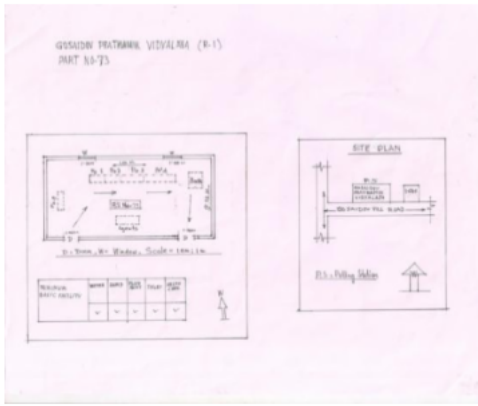

Nazri Naksha