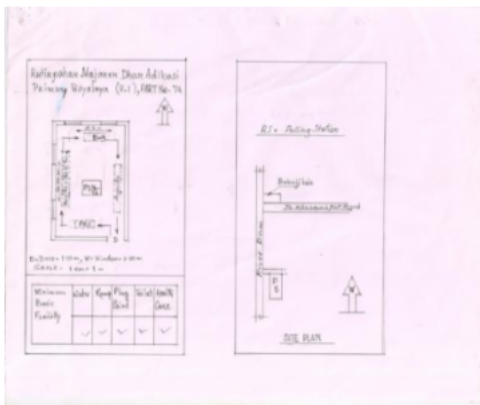

নির্বাচক নিবন্ধন আধিকারিকের স্বাক্ষর

Nazri Naksha

Google Map View

Polling Station Building Front View

Polling Station Front View

Cad View

Key MAP View

1 নাম : নমিতা বাগদী স্বামীর নাম: সুরেশ বাগদী বাড়ির নং : n0001 বয়স : 56 লিঙ্গ : মহিলা	WB/10/065/333400	2 নাম : সুরেশ দাস পিতার নাম: বিপদভঞ্জন দাস বাড়ির নং : n0001 বয়স : 58 লিঙ্গ : পুরুষ	WB/10/065/333399	3 নাম : শান্তি দাসী স্বামীর নাম: বিপদভঞ্জন দাস বাড়ির নং : n0001 বয়স : 81 লিঙ্গ : মহিলা	WB/10/065/333396
4 নাম : আজিজা বিবি স্বামীর নাম: সাদুল্লা সেখ বাড়ির নং : এন0183 বয়স : 52 লিঙ্গ : মহিলা	WOB2597326	5 নাম : আনোরা বিবি স্বামীর নাম: সান্তার সেখ বাড়ির নং : n0175 বয়স : 69 লিঙ্গ : মহিলা	WB/10/065/234326	6 নাম : ফুলকলি বিবি স্বামীর নাম: সাজাহান সেখ বাড়ির নং : এন0176 বয়স : 33 লিঙ্গ : মহিলা	WOB1321520
7 নাম : পদ্মা দাস স্বামীর নাম: প্রশান্ত দাস বাড়ির নং : n0001 বয়স : 51 লিঙ্গ : মহিলা	WOB2063923	8 নাম : দিলরুবা ইয়াসমিন স্বামীর নাম: আরসাদ আলী বাড়ির নং : N0104 বয়স : 28 লিঙ্গ : মহিলা	WOB1644756	9 নাম : হিমোন বাগদি পিতার নাম: মিলন বাগদি বাড়ির নং : - বয়স : 27 লিঙ্গ : পুরুষ	WOB2097871
10 নাম : বুবাই বাগদি পিতার নাম: পরেশ বাগদি বাড়ির নং : - বয়স : 26 লিঙ্গ : পুরুষ	WOB2097814	11 নাম : সঞ্জয় বাগদী পিতার নাম: পরেশ বাগদী বাড়ির নং : N0001 বয়স : 27 লিঙ্গ : পুরুষ	WOB2095123	12 নাম : সুজিত দাস পিতার নাম: সুরেশ দাস বাড়ির নং : n0001 বয়স : 32 লিঙ্গ : পুরুষ	WOB1290170
13 নাম : প্রশান্ত দাস পিতার নাম: বিপদভঞ্জন দাস বাড়ির নং : n0001 বয়স : 55 লিঙ্গ : পুরুষ	WOB2063915	14 নাম : শিবানী হাজরা স্বামীর নাম: শঙ্কর হাজরা বাড়ির নং : এন0006 বয়স : 50 লিঙ্গ : মহিলা	WOB1098177	15 নাম : হায়দার আলি পিতার নাম: বানেশ সেখ বাড়ির নং : এন0100 বয়স : 31 লিঙ্গ : পুরুষ	WOB1836717
16 নাম : সুনীল দাস পিতার নাম: সুরেশ দাস বাড়ির নং : এন0001 বয়স : 26 লিঙ্গ : পুরুষ	WOB1925825	17 নাম : জব্বা দাস স্বামীর নাম: সুজিত দাস বাড়ির নং : এন0001 বয়স : 23 লিঙ্গ : মহিলা	WOB2364313	18 নাম : শকুন্তলা বাগদী স্বামীর নাম: সঞ্জয় বাগদি বাড়ির নং : এন0031 বয়স : 22 লিঙ্গ : মহিলা	WOB2364461
19 নাম : সবিনা ইয়াসমিন স্বামীর নাম: রাহুল সেখ বাড়ির নং : - বয়স : 26 লিঙ্গ : মহিলা	WOB2097426	20 নাম : রহিনী খাতুন স্বামীর নাম: তফিজুল সেখ বাড়ির নং : এন0058 বয়স : 25 লিঙ্গ : মহিলা	WOB2097137	21 নাম : নাসিহারা খাতুন স্বামীর নাম: মতিউর রহমান বাড়ির নং : এন0085 বয়স : 26 লিঙ্গ : মহিলা	WOB1836402
22 নাম : রেজিনা খাতুন স্বামীর নাম: সেলিম সেখ বাড়ির নং : 100 বয়স : 27 লিঙ্গ : মহিলা	WOB2096139	23 নাম : নুরজাহান খাতুন স্বামীর নাম: মিলন সেখ বাড়ির নং : এন0097 বয়স : 22 লিঙ্গ : মহিলা	WOB2364362	24 নাম : তাজমিরা খাতুন স্বামীর নাম: সাগর সেখ বাড়ির নং : N0059 বয়স : 26 লিঙ্গ : মহিলা	WOB2097251
25 নাম : চাঁদমিনা খাতুন স্বামীর নাম: জসিমুদ্দিন সেখ বাড়ির নং : না বয়স : 24 লিঙ্গ : মহিলা	WOB2096352	26 নাম : কাশমিরা খাতুন স্বামীর নাম: রিয়াজুল সেখ বাড়ির নং : - বয়স : 25 লিঙ্গ : মহিলা	WOB2097053	27 নাম : দিলরুবা খাতুন স্বামীর নাম: রাফিকুল সেখ বাড়ির নং : এন0091 বয়স : 23 লিঙ্গ : মহিলা	WOB2488781
28 নাম : করিমা খাতুন পিতার নাম: গোফুর সেখ বাড়ির নং : না বয়স : 25 লিঙ্গ : মহিলা	WOB2096667	29 নাম : নাগবিরা খাতুন স্বামীর নাম: হালিম সেখ বাড়ির নং : N001N বয়স : 25 লিঙ্গ : মহিলা	WOB2095255	30 নাম : সাবিনা খাতুন স্বামীর নাম: আসমত সেখ বাড়ির নং : N01 বয়স : 27 লিঙ্গ : মহিলা	WOB2095651