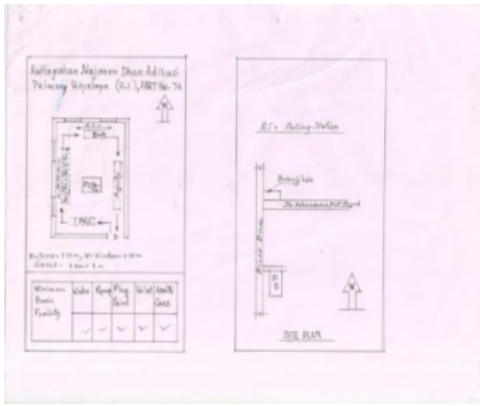

নির্বাচক নিবন্ধন আধিকারিকের স্বাক্ষর

Nazri Naksha

Google Map View

Polling Station Building Front View

Polling Station Front View

Cad View

Key MAP View

1 নাম : নমিতা বাগদী স্বামীর নাম: সুরেশ বাগদী বাড়ির নং : n0001 বয়স : 56 লিঙ্গ : মহিলা	WB/10/065/333400	2 নাম : সুরেশ দাস পিতার নাম: বিপদভঞ্জন দাস বাড়ির নং : n0001 বয়স : 58 লিঙ্গ : পুরুষ	WB/10/065/333399	3 নাম : শান্তি দাসী স্বামীর নাম: বিপদভঞ্জন দাস বাড়ির নং : n0001 বয়স : 81 লিঙ্গ : মহিলা	WB/10/065/333396
4 নাম : আজিজা বিবি স্বামীর নাম: সাদুল্লা সেখ বাড়ির নং : এন0183 বয়স : 52 লিঙ্গ : মহিলা	WOB2597326	5 নাম : আনোরা বিবি স্বামীর নাম: সান্তার সেখ বাড়ির নং : n0175 বয়স : 69 লিঙ্গ : মহিলা	WB/10/065/234326	6 নাম : ফুলকলি বিবি স্বামীর নাম: সাজাহান সেখ বাড়ির নং : এন0176 বয়স : 33 লিঙ্গ : মহিলা	WOB1321520
7 নাম : পদ্মা দাস স্বামীর নাম: প্রশান্ত দাস বাড়ির নং : n0001 বয়স : 51 লিঙ্গ : মহিলা	WOB2063923	8 নাম : দিলরুবা ইয়াসমিন স্বামীর নাম: আরসাদ আলী বাড়ির নং : N0104 বয়স : 28 লিঙ্গ : মহিলা	WOB1644756	9 নাম : হিমোন বাগদি পিতার নাম: মিলন বাগদি বাড়ির নং : - বয়স : 27 লিঙ্গ : পুরুষ	WOB2097871
10 নাম : বুবাই বাগদি পিতার নাম: পরেশ বাগদি বাড়ির নং : - বয়স : 26 লিঙ্গ : পুরুষ	WOB2097814	11 নাম : সঞ্জয় বাগদী পিতার নাম: পরেশ বাগদী বাড়ির নং : N0001 বয়স : 27 লিঙ্গ : পুরুষ	WOB2095123	12 নাম : সুজিত দাস পিতার নাম: সুরেশ দাস বাড়ির নং : n0001 বয়স : 32 লিঙ্গ : পুরুষ	WOB1290170
13 নাম : প্রশান্ত দাস পিতার নাম: বিপদভঞ্জন দাস বাড়ির নং : n0001 বয়স : 55 লিঙ্গ : পুরুষ	WOB2063915	14 নাম : শিবানী হাজরা স্বামীর নাম: শঙ্কর হাজরা বাড়ির নং : এন0006 বয়স : 50 লিঙ্গ : মহিলা	WOB1098177	15 নাম : হায়দার আলি পিতার নাম: বানেশ সেখ বাড়ির নং : এন0100 বয়স : 31 লিঙ্গ : পুরুষ	WOB1836717
16 নাম : সুনীল দাস পিতার নাম: সুরেশ দাস বাড়ির নং : এন0001 বয়স : 26 লিঙ্গ : পুরুষ	WOB1925825	17 নাম : জব্বা দাস স্বামীর নাম: সুজিত দাস বাড়ির নং : এন0001 বয়স : 23 লিঙ্গ : মহিলা	WOB2364313	18 নাম : শকুন্তলা বাগদী স্বামীর নাম: সঞ্জয় বাগদি বাড়ির নং : এন0031 বয়স : 22 লিঙ্গ : মহিলা	WOB2364461
19 নাম : সবিনা ইয়াসমিন স্বামীর নাম: রাহুল সেখ বাড়ির নং : - বয়স : 26 লিঙ্গ : মহিলা	WOB2097426	20 নাম : রহিনী খাতুন স্বামীর নাম: তফিজুল সেখ বাড়ির নং : এন0058 বয়স : 25 লিঙ্গ : মহিলা	WOB2097137	21 নাম : নাসিহারা খাতুন স্বামীর নাম: মতিউর রহমান বাড়ির নং : এন0085 বয়স : 26 লিঙ্গ : মহিলা	WOB1836402
22 নাম : রেজিনা খাতুন স্বামীর নাম: সেলিম সেখ বাড়ির নং : 100 বয়স : 27 লিঙ্গ : মহিলা	WOB2096139	23 নাম : নুরজাহান খাতুন স্বামীর নাম: মিলন সেখ বাড়ির নং : এন0097 বয়স : 22 লিঙ্গ : মহিলা	WOB2364362	24 নাম : তাজমিরা খাতুন স্বামীর নাম: সাগর সেখ বাড়ির নং : N0059 বয়স : 26 লিঙ্গ : মহিলা	WOB2097251
25 নাম : চাঁদমিনা খাতুন স্বামীর নাম: জসিমুদ্দিন সেখ বাড়ির নং : না বয়স : 24 লিঙ্গ : মহিলা	WOB2096352	26 নাম : কাশমিরা খাতুন স্বামীর নাম: রিয়াজুল সেখ বাড়ির নং : - বয়স : 25 লিঙ্গ : মহিলা	WOB2097053	27 নাম : দিলরুবা খাতুন স্বামীর নাম: রাফিকুল সেখ বাড়ির নং : এন0091 বয়স : 23 লিঙ্গ : মহিলা	WOB2488781
28 নাম : করিমা খাতুন পিতার নাম: গোফুর সেখ বাড়ির নং : না বয়স : 25 লিঙ্গ : মহিলা	WOB2096667	29 নাম : নাগবিরা খাতুন স্বামীর নাম: হালিম সেখ বাড়ির নং : N001N বয়স : 25 লিঙ্গ : মহিলা	WOB2095255	30 নাম : সাবিনা খাতুন স্বামীর নাম: আসমত সেখ বাড়ির নং : N01 বয়স : 27 লিঙ্গ : মহিলা	WOB2095651