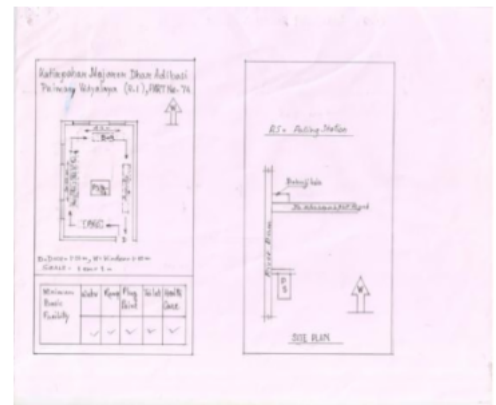

নির্বাচক নিবন্ধন আধিকারিকের স্বাক্ষর

Nazri Naksha

Google Map View

Polling Station Building Front View

Polling Station Front View

Cad View

Key MAP View

1 নাম : নমিতা বাগদী স্বামীর নাম: সুরেশ বাগদী বাড়ির নং : n0001 বয়স : 56 লিঙ্গ : মহিলা	WB/10/065/333400	2 নাম : সুরেশ দাস পিতার নাম: বিপদভঞ্জন দাস বাড়ির নং : n0001 বয়স : 58 লিঙ্গ : পুরুষ	WB/10/065/333399	3 নাম : শান্তি দাসী স্বামীর নাম: বিপদভঞ্জন দাস বাড়ির নং : n0001 বয়স : 81 লিঙ্গ : মহিলা	WB/10/065/333396
4 নাম : আজিজা বিবি স্বামীর নাম: সাদুল্লা সেখ বাড়ির নং : এন0183 বয়স : 52 লিঙ্গ : মহিলা	WOB2597326	5 নাম : আনোরা বিবি স্বামীর নাম: সান্তার সেখ বাড়ির নং : n0175 বয়স : 69 লিঙ্গ : মহিলা	WB/10/065/234326	6 নাম : ফুলকলি বিবি স্বামীর নাম: সাজাহান সেখ বাড়ির নং : এন0176 বয়স : 33 লিঙ্গ : মহিলা	WOB1321520
7 নাম : পদ্মা দাস স্বামীর নাম: প্রশান্ত দাস বাড়ির নং : n0001 বয়স : 51 লিঙ্গ : মহিলা	WOB2063923	8 নাম : দিলরুবা ইয়াসমিন স্বামীর নাম: আরসাদ আলী বাড়ির নং : N0104 বয়স : 28 লিঙ্গ : মহিলা	WOB1644756	9 নাম : হিমোন বাগদি পিতার নাম: মিলন বাগদি বাড়ির নং : - বয়স : 27 লিঙ্গ : পুরুষ	WOB2097871
10 নাম : বুবাই বাগদি পিতার নাম: পরেশ বাগদি বাড়ির নং : - বয়স : 26 লিঙ্গ : পুরুষ	WOB2097814	11 নাম : সঞ্জয় বাগদী পিতার নাম: পরেশ বাগদী বাড়ির নং : N0001 বয়স : 27 লিঙ্গ : পুরুষ	WOB2095123	12 নাম : সুজিত দাস পিতার নাম: সুরেশ দাস বাড়ির নং : n0001 বয়স : 32 লিঙ্গ : পুরুষ	WOB1290170
13 নাম : প্রশান্ত দাস পিতার নাম: বিপদভঞ্জন দাস বাড়ির নং : n0001 বয়স : 55 লিঙ্গ : পুরুষ	WOB2063915	14 নাম : শিবানী হাজরা স্বামীর নাম: শঙ্কর হাজরা বাড়ির নং : এন0006 বয়স : 50 লিঙ্গ : মহিলা	WOB1098177	15 নাম : হায়দার আলি পিতার নাম: বানেশ সেখ বাড়ির নং : এন0100 বয়স : 31 লিঙ্গ : পুরুষ	WOB1836717
16 নাম : সুনীল দাস পিতার নাম: সুরেশ দাস বাড়ির নং : এন0001 বয়স : 26 লিঙ্গ : পুরুষ	WOB1925825	17 নাম : জব্বা দাস স্বামীর নাম: সুজিত দাস বাড়ির নং : এন0001 বয়স : 23 লিঙ্গ : মহিলা	WOB2364313	18 নাম : শকুন্তলা বাগদী স্বামীর নাম: সঞ্জয় বাগদি বাড়ির নং : এন0031 বয়স : 22 লিঙ্গ : মহিলা	WOB2364461
19 নাম : সবিনা ইয়াসমিন স্বামীর নাম: রাহুল সেখ বাড়ির নং : - বয়স : 26 লিঙ্গ : মহিলা	WOB2097426	20 নাম : রহিনী খাতুন স্বামীর নাম: তফিজুল সেখ বাড়ির নং : এন0058 বয়স : 25 লিঙ্গ : মহিলা	WOB2097137	21 নাম : নাসিহারা খাতুন স্বামীর নাম: মতিউর রহমান বাড়ির নং : এন0085 বয়স : 26 লিঙ্গ : মহিলা	WOB1836402
22 নাম : রেজিনা খাতুন স্বামীর নাম: সেলিম সেখ বাড়ির নং : 100 বয়স : 27 লিঙ্গ : মহিলা	WOB2096139	23 নাম : নুরজাহান খাতুন স্বামীর নাম: মিলন সেখ বাড়ির নং : এন0097 বয়স : 22 লিঙ্গ : মহিলা	WOB2364362	24 নাম : তাজমিরা খাতুন স্বামীর নাম: সাগর সেখ বাড়ির নং : N0059 বয়স : 26 লিঙ্গ : মহিলা	WOB2097251
25 নাম : চাঁদমিনা খাতুন স্বামীর নাম: জসিমুদ্দিন সেখ বাড়ির নং : না বয়স : 24 লিঙ্গ : মহিলা	WOB2096352	26 নাম : কাশমিরা খাতুন স্বামীর নাম: রিয়াজুল সেখ বাড়ির নং : - বয়স : 25 লিঙ্গ : মহিলা	WOB2097053	27 নাম : দিলরুবা খাতুন স্বামীর নাম: রাফিকুল সেখ বাড়ির নং : এন0091 বয়স : 23 লিঙ্গ : মহিলা	WOB2488781
28 নাম : করিমা খাতুন পিতার নাম: গোফুর সেখ বাড়ির নং : না বয়স : 25 লিঙ্গ : মহিলা	WOB2096667	29 নাম : নাগবিরা খাতুন স্বামীর নাম: হালিম সেখ বাড়ির নং : N001N বয়স : 25 লিঙ্গ : মহিলা	WOB2095255	30 নাম : সাবিনা খাতুন স্বামীর নাম: আসমত সেখ বাড়ির নং : N01 বয়স : 27 লিঙ্গ : মহিলা	WOB2095651