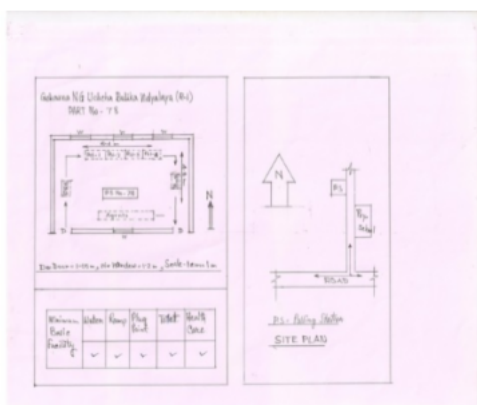

নির্বাচক নিবন্ধন আধিকারিকের স্বাক্ষর

Nazri Naksha

Google Map View

Polling Station Building Front View

Polling Station Front View

Cad View

Key MAP View

1 নাম : প্রকাশ কোনাই পিতার নাম: তারাপদ কোনাই বাড়ির নং : n0020 বয়স : 52 লিঙ্গ : পুরুষ	WOB2254928 ফটো উপলব্ধ	2 নাম : পুষ্প কোনাই স্বামীর নাম: পিরু কোনাই বাড়ির নং : n0022 বয়স : 60 লিঙ্গ : মহিলা	WOB2064012 ফটো উপলব্ধ	3 নাম : ভাস্কর চক্রবর্তী পিতার নাম: শান্তি চক্রবর্তী বাড়ির নং : এন0021 বয়স : 42 লিঙ্গ : পুরুষ	LQR2416188 ফটো উপলব্ধ
4 নাম : মালা রানী দত্ত স্বামীর নাম: ভাস্কর চক্রবর্তী বাড়ির নং : এন0021 বয়স : 42 লিঙ্গ : মহিলা	LQR2795201 ফটো উপলব্ধ	5 নাম : পিরু কোনাই পিতার নাম: তারাপদ কোনাই বাড়ির নং : n0021 বয়স : 76 লিঙ্গ : পুরুষ	WOB2064004 ফটো উপলব্ধ	6 নাম : শক্তি সুন্দরী ঘোষ স্বামীর নাম: ক্ষুদিরাম ঘোষ বাড়ির নং : এন0046 বয়স : 24 লিঙ্গ : মহিলা	WOB2269744 ফটো উপলব্ধ
7 নাম : সুদীপ ঘোষ পিতার নাম: কিশোর ঘোষ বাড়ির নং : এন0065 বয়স : 23 লিঙ্গ : পুরুষ	WOB2269694 ফটো উপলব্ধ	8 নাম : অর্ক ঘোষ মায়ের নাম: টুনটুনি ঘোষ বাড়ির নং : এন0049 বয়স : 25 লিঙ্গ : পুরুষ	WOB2269645 ফটো উপলব্ধ	9 নাম : ক্ষুদিরাম ঘোষ পিতার নাম: নল ঘোষ বাড়ির নং : এন0046 বয়স : 27 লিঙ্গ : পুরুষ	WOB2269710 ফটো উপলব্ধ
10 নাম : মনষা চক্রবর্তী পিতার নাম: নারায়ন চক্রবর্তী বাড়ির নং : n0013 বয়স : 54 লিঙ্গ : পুরুষ	WB/10/065/309622 ফটো উপলব্ধ	11 নাম : ডালিয়া চক্রবর্তী স্বামীর নাম: ধনঞ্জয় চক্রবর্তী বাড়ির নং : n0013 বয়স : 61 লিঙ্গ : মহিলা	LQR1578228 ফটো উপলব্ধ	12 নাম : কালিদাস চক্রবর্তী পিতার নাম: নারায়নচন্দ্র চক্রবর্তী বাড়ির নং : n0013 বয়স : 48 লিঙ্গ : পুরুষ	LQR1577436 ফটো উপলব্ধ
13 নাম : সঞ্জীত ভট্টাচার্য পিতার নাম: দেবকুমার ভট্টাচার্য বাড়ির নং : n0013 বয়স : 47 লিঙ্গ : পুরুষ	LQR1856814 ফটো উপলব্ধ	14 নাম : পুষ্প চক্রবর্তী স্বামীর নাম: মনষা চক্রবর্তী বাড়ির নং : n0013 বয়স : 43 লিঙ্গ : মহিলা	LQR1858018 ফটো উপলব্ধ	15 নাম : প্রীতম চক্রবর্তী পিতার নাম: মনষা চক্রবর্তী বাড়ির নং : এন0013 বয়স : 25 লিঙ্গ : পুরুষ	WOB1852128 ফটো উপলব্ধ
16 নাম : বন্দনা চক্রবর্তী স্বামীর নাম: কালিদাস চক্রবর্তী বাড়ির নং : n0013 বয়স : 42 লিঙ্গ : মহিলা	WOB1067693 ফটো উপলব্ধ	17 নাম : মান্নি ভট্টাচার্য স্বামীর নাম: সঞ্জীত ভট্টাচার্য বাড়ির নং : N0013 বয়স : 31 লিঙ্গ : মহিলা	WOB1720556 ফটো উপলব্ধ	18 নাম : অনুষ্কা চক্রবর্তী পিতার নাম: ধনঞ্জয় চক্রবর্তী বাড়ির নং : N0013 বয়স : 24 লিঙ্গ : মহিলা	WOB2163392 ফটো উপলব্ধ
19 নাম : বৈশালী চক্রবর্তী পিতার নাম: নব কুমার চক্রবর্তী বাড়ির নং : এন0156 বয়স : 22 লিঙ্গ : মহিলা	WOB2366441 ফটো উপলব্ধ	20 নাম : প্রিয়া চক্রবর্তী ব্যানার্জী স্বামীর নাম: প্রীতম চক্রবর্তী বাড়ির নং : এন0013 বয়স : 24 লিঙ্গ : মহিলা	WOB2269611 ফটো উপলব্ধ	21 নাম : ধনঞ্জয় চক্রবর্তী পিতার নাম: নারায়ণ চন্দ্র চক্রবর্তী বাড়ির নং : n0013 বয়স : 60 লিঙ্গ : পুরুষ	WOB2248565 ফটো উপলব্ধ
22 নাম : অপু সরকার স্বামীর নাম: উজ্জ্বল সরকার বাড়ির নং : n0015 বয়স : 46 লিঙ্গ : মহিলা	LQR2413359 ফটো উপলব্ধ	23 নাম : দেবদীপ সরকার পিতার নাম: উজ্জ্বল সরকার বাড়ির নং : এন0015 বয়স : 26 লিঙ্গ : পুরুষ	WOB1852169 ফটো উপলব্ধ	24 নাম : রাজীব চ্যাটার্জী পিতার নাম: গৌরী শঙ্কর চ্যাটার্জী বাড়ির নং : n0005 বয়স : 49 লিঙ্গ : পুরুষ	WOB2013522 ফটো উপলব্ধ
25 নাম : মামনি চ্যাটার্জী স্বামীর নাম: রাজীব চ্যাটার্জী বাড়ির নং : n0005 বয়স : 40 লিঙ্গ : মহিলা	LQR2784833 ফটো উপলব্ধ	26 নাম : পুষ্পরানী চ্যাটার্জী স্বামীর নাম: মুগাঙ্ক চ্যাটার্জী বাড়ির নং : n0008 বয়স : 77 লিঙ্গ : মহিলা	WB/10/065/309628 ফটো উপলব্ধ	27 নাম : লতিকা চ্যাটার্জী স্বামীর নাম: অপূর্ব চ্যাটার্জী বাড়ির নং : n0008 বয়স : 53 লিঙ্গ : মহিলা	WB/10/065/309630 ফটো উপলব্ধ
28 নাম : দেবশীষ চ্যাটার্জী পিতার নাম: মুগাঙ্ক চ্যাটার্জী বাড়ির নং : n0008 বয়স : 59 লিঙ্গ : পুরুষ	WB/10/065/309631 ফটো উপলব্ধ	29 নাম : স্নেহশীষ চ্যাটার্জী পিতার নাম: মুগাঙ্ক চ্যাটার্জী বাড়ির নং : n0008 বয়স : 54 লিঙ্গ : পুরুষ	WB/10/065/309632 ফটো উপলব্ধ	30 নাম : গৌরী শঙ্কর চ্যাটার্জী পিতার নাম: তারকব্রত চ্যাটার্জী বাড়ির নং : n0005 বয়স : 82 লিঙ্গ : পুরুষ	LQR2413227 ফটো উপলব্ধ