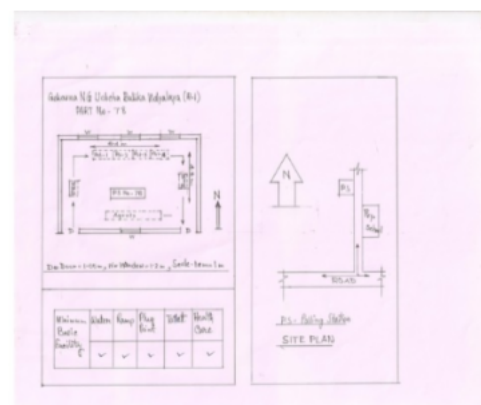

নির্বাচক নিবন্ধন আধিকারিকের স্বাক্ষর

Nazri Naksha

Google Map View

Polling Station Building Front View

Polling Station Front View

Cad View

Key MAP View

1 নাম : প্রকাশ কোনাই পিতার নাম: তারাপদ কোনাই বাড়ির নং : n0020 বয়স : 52 লিঙ্গ : পুরুষ	WOB2254928 ফটো উপলব্ধ	2 নাম : পুষ্প কোনাই স্বামীর নাম: পিরু কোনাই বাড়ির নং : n0022 বয়স : 60 লিঙ্গ : মহিলা	WOB2064012 ফটো উপলব্ধ	3 নাম : ভাস্কর চক্রবর্তী পিতার নাম: শান্তি চক্রবর্তী বাড়ির নং : এন0021 বয়স : 42 লিঙ্গ : পুরুষ	LQR2416188 ফটো উপলব্ধ
4 নাম : মালা রানী দত্ত স্বামীর নাম: ভাস্কর চক্রবর্তী বাড়ির নং : এন0021 বয়স : 42 লিঙ্গ : মহিলা	LQR2795201 ফটো উপলব্ধ	5 নাম : পিরু কোনাই পিতার নাম: তারাপদ কোনাই বাড়ির নং : n0021 বয়স : 76 লিঙ্গ : পুরুষ	WOB2064004 ফটো উপলব্ধ	6 নাম : শক্তি সুন্দরী ঘোষ স্বামীর নাম: ক্ষুদিরাম ঘোষ বাড়ির নং : এন0046 বয়স : 24 লিঙ্গ : মহিলা	WOB2269744 ফটো উপলব্ধ
7 নাম : সুদীপ ঘোষ পিতার নাম: কিশোর ঘোষ বাড়ির নং : এন0065 বয়স : 23 লিঙ্গ : পুরুষ	WOB2269694 ফটো উপলব্ধ	8 নাম : অর্ক ঘোষ মায়ের নাম: টুনটুনি ঘোষ বাড়ির নং : এন0049 বয়স : 25 লিঙ্গ : পুরুষ	WOB2269645 ফটো উপলব্ধ	9 নাম : ক্ষুদিরাম ঘোষ পিতার নাম: নল ঘোষ বাড়ির নং : এন0046 বয়স : 27 লিঙ্গ : পুরুষ	WOB2269710 ফটো উপলব্ধ
10 নাম : মনষা চক্রবর্তী পিতার নাম: নারায়ন চক্রবর্তী বাড়ির নং : n0013 বয়স : 54 লিঙ্গ : পুরুষ	WB/10/065/309622 ফটো উপলব্ধ	11 নাম : ডালিয়া চক্রবর্তী স্বামীর নাম: ধনঞ্জয় চক্রবর্তী বাড়ির নং : n0013 বয়স : 61 লিঙ্গ : মহিলা	LQR1578228 ফটো উপলব্ধ	12 নাম : কালিদাস চক্রবর্তী পিতার নাম: নারায়নচন্দ্র চক্রবর্তী বাড়ির নং : n0013 বয়স : 48 লিঙ্গ : পুরুষ	LQR1577436 ফটো উপলব্ধ
13 নাম : সঞ্জীত ভট্টাচার্য পিতার নাম: দেবকুমার ভট্টাচার্য বাড়ির নং : n0013 বয়স : 47 লিঙ্গ : পুরুষ	LQR1856814 ফটো উপলব্ধ	14 নাম : পুষ্প চক্রবর্তী স্বামীর নাম: মনষা চক্রবর্তী বাড়ির নং : n0013 বয়স : 43 লিঙ্গ : মহিলা	LQR1858018 ফটো উপলব্ধ	15 নাম : প্রীতম চক্রবর্তী পিতার নাম: মনষা চক্রবর্তী বাড়ির নং : এন0013 বয়স : 25 লিঙ্গ : পুরুষ	WOB1852128 ফটো উপলব্ধ
16 নাম : বন্দনা চক্রবর্তী স্বামীর নাম: কালিদাস চক্রবর্তী বাড়ির নং : n0013 বয়স : 42 লিঙ্গ : মহিলা	WOB1067693 ফটো উপলব্ধ	17 নাম : মান্নি ভট্টাচার্য স্বামীর নাম: সঞ্জীত ভট্টাচার্য বাড়ির নং : N0013 বয়স : 31 লিঙ্গ : মহিলা	WOB1720556 ফটো উপলব্ধ	18 নাম : অনুষ্কা চক্রবর্তী পিতার নাম: ধনঞ্জয় চক্রবর্তী বাড়ির নং : N0013 বয়স : 24 লিঙ্গ : মহিলা	WOB2163392 ফটো উপলব্ধ
19 নাম : বৈশালী চক্রবর্তী পিতার নাম: নব কুমার চক্রবর্তী বাড়ির নং : এন0156 বয়স : 22 লিঙ্গ : মহিলা	WOB2366441 ফটো উপলব্ধ	20 নাম : প্রিয়া চক্রবর্তী ব্যানার্জী স্বামীর নাম: প্রীতম চক্রবর্তী বাড়ির নং : এন0013 বয়স : 24 লিঙ্গ : মহিলা	WOB2269611 ফটো উপলব্ধ	21 নাম : ধনঞ্জয় চক্রবর্তী পিতার নাম: নারায়ণ চন্দ্র চক্রবর্তী বাড়ির নং : n0013 বয়স : 60 লিঙ্গ : পুরুষ	WOB2248565 ফটো উপলব্ধ
22 নাম : অপু সরকার স্বামীর নাম: উজ্জ্বল সরকার বাড়ির নং : n0015 বয়স : 46 লিঙ্গ : মহিলা	LQR2413359 ফটো উপলব্ধ	23 নাম : দেবদীপ সরকার পিতার নাম: উজ্জ্বল সরকার বাড়ির নং : এন0015 বয়স : 26 লিঙ্গ : পুরুষ	WOB1852169 ফটো উপলব্ধ	24 নাম : রাজীব চ্যাটার্জী পিতার নাম: গৌরী শঙ্কর চ্যাটার্জী বাড়ির নং : n0005 বয়স : 49 লিঙ্গ : পুরুষ	WOB2013522 ফটো উপলব্ধ
25 নাম : মামনি চ্যাটার্জী স্বামীর নাম: রাজীব চ্যাটার্জী বাড়ির নং : n0005 বয়স : 40 লিঙ্গ : মহিলা	LQR2784833 ফটো উপলব্ধ	26 নাম : পুষ্পরানী চ্যাটার্জী স্বামীর নাম: মুগাঙ্ক চ্যাটার্জী বাড়ির নং : n0008 বয়স : 77 লিঙ্গ : মহিলা	WB/10/065/309628 ফটো উপলব্ধ	27 নাম : লতিকা চ্যাটার্জী স্বামীর নাম: অপূর্ব চ্যাটার্জী বাড়ির নং : n0008 বয়স : 53 লিঙ্গ : মহিলা	WB/10/065/309630 ফটো উপলব্ধ
28 নাম : দেবশীষ চ্যাটার্জী পিতার নাম: মুগাঙ্ক চ্যাটার্জী বাড়ির নং : n0008 বয়স : 59 লিঙ্গ : পুরুষ	WB/10/065/309631 ফটো উপলব্ধ	29 নাম : স্নেহশীষ চ্যাটার্জী পিতার নাম: মুগাঙ্ক চ্যাটার্জী বাড়ির নং : n0008 বয়স : 54 লিঙ্গ : পুরুষ	WB/10/065/309632 ফটো উপলব্ধ	30 নাম : গৌরী শঙ্কর চ্যাটার্জী পিতার নাম: তারকব্রত চ্যাটার্জী বাড়ির নং : n0005 বয়স : 82 লিঙ্গ : পুরুষ	LQR2413227 ফটো উপলব্ধ