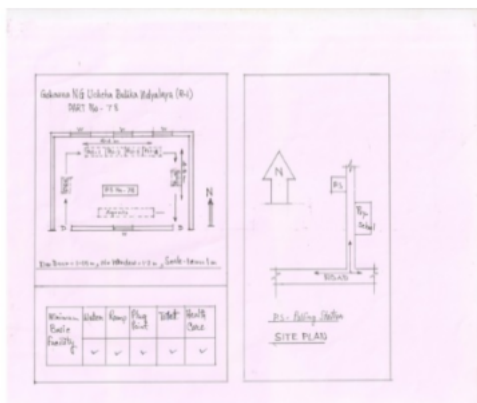

Nazri Naksha