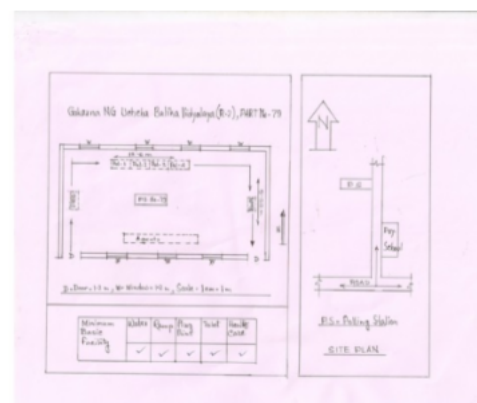

Key MAP View