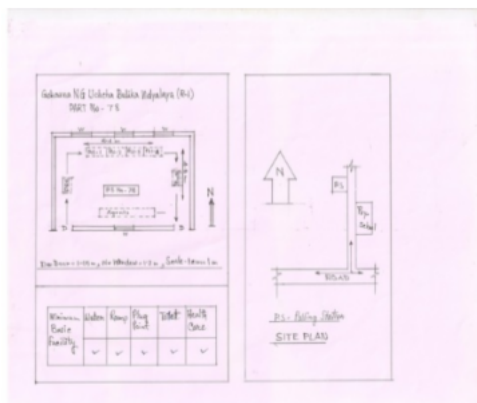

Nazri Naksha