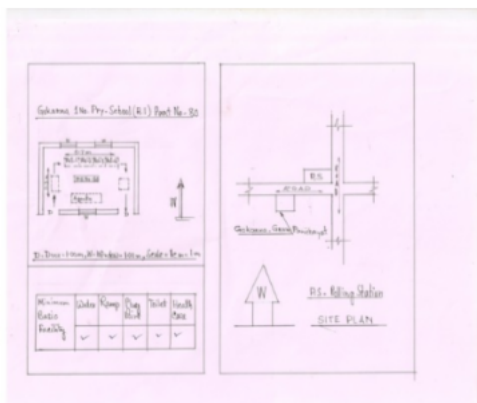

Nazri Naksha