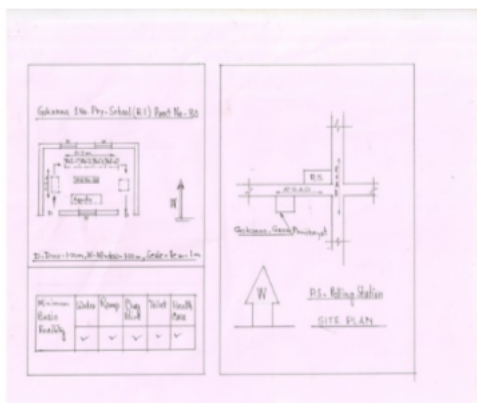

নির্বাচক নিবন্ধন আধিকারিকের স্বাক্ষর

Nazri Naksha

Google Map View

Polling Station Building Front View

Polling Station Front View

Cad View

Key MAP View

| | | | | | |
|---|--------------------------|---|--------------------------------|---|--------------------------|
| 1 নাম : বাদশা আলমগীর পিতার নাম: মানোয়ার হোসেন বাড়ির নং : n0202 বয়স : 42 লিঙ্গ : পুরুষ | LQR2849370 ফটো উপলব্ধ | 2 নাম : পল্লবী রায় চক্রবর্তী স্বামীর নাম: পলাশ রায় বাড়ির নং : n0189 বয়স : 35 লিঙ্গ : মহিলা | WOB1066018 ফটো উপলব্ধ | 3 নাম : মৌমিতা ব্যাণাজ্জী স্বামীর নাম: তুষার কান্তি ব্যাণাজ্জী বাড়ির নং : এন000 বয়স : 37 লিঙ্গ : মহিলা | RDH0059980 ফটো উপলব্ধ |
| 4 নাম : রুকসোনা খাতুন স্বামীর নাম: আব্দুল আজিজ বাড়ির নং : এন0199 বয়স : 29 লিঙ্গ : মহিলা | WOB1838051 ফটো উপলব্ধ | 5 নাম : আব্দুল আজিজ মোল্লা পিতার নাম: আব্দুল হাসিব মোল্লা বাড়ির নং : এন0199 বয়স : 27 লিঙ্গ : পুরুষ | WOB1837947 ফটো উপলব্ধ | 6 নাম : রমানাথ চক্রবর্তী পিতার নাম: তিনকড়ি চক্রবর্তী বাড়ির নং : n0005 বয়স : 72 লিঙ্গ : পুরুষ | WOB2039147 ফটো উপলব্ধ |
| 7 নাম : মীনা চক্রবর্তী স্বামীর নাম: রমানাথ চক্রবর্তী বাড়ির নং : n0005 বয়স : 58 লিঙ্গ : মহিলা | LQR3127107 ফটো উপলব্ধ | 8 নাম : পলাশ চক্রবর্তী পিতার নাম: রমানাথ চক্রবর্তী বাড়ির নং : n0005 বয়স : 30 লিঙ্গ : পুরুষ | WOB1469964 ফটো উপলব্ধ | 9 নাম : সোমা চক্রবর্তী স্বামীর নাম: অতীন চক্রবর্তী বাড়ির নং : n0006 বয়স : 53 লিঙ্গ : মহিলা | LQR1577600 ফটো উপলব্ধ |
| 10 নাম : শম্ভুনাথ চক্রবর্তী পিতার নাম: তিনকড়ি চক্রবর্তী বাড়ির নং : n0007 বয়স : 81 লিঙ্গ : পুরুষ | LQR3127081 ফটো উপলব্ধ | 11 নাম : বিধান চক্রবর্তী পিতার নাম: শম্ভুনাথ চক্রবর্তী বাড়ির নং : n0007 বয়স : 50 লিঙ্গ : পুরুষ | WB/10/065/318003 ফটো উপলব্ধ | 12 নাম : রুনু চক্রবর্তী পিতার নাম: শম্ভুনাথ চক্রবর্তী বাড়ির নং : n0007 বয়স : 44 লিঙ্গ : মহিলা | LQR2787695 ফটো উপলব্ধ |
| 13 নাম : অনিবার্ত চক্রবর্তী পিতার নাম: অতীন চক্রবর্তী বাড়ির নং : n0218 বয়স : 26 লিঙ্গ : পুরুষ | WOB1787878 ফটো উপলব্ধ | 14 নাম : পমি চক্রবর্তী স্বামীর নাম: কৃষ্ণময় চক্রবর্তী বাড়ির নং : এন0066 বয়স : 26 লিঙ্গ : মহিলা | WOB1813971 ফটো উপলব্ধ | 15 নাম : জয়দেব চক্রবর্তী পিতার নাম: বাপি চক্রবর্তী বাড়ির নং : এন0066 বয়স : 21 লিঙ্গ : পুরুষ | WOB2440881 ফটো উপলব্ধ |
| 16 নাম : বাপি চক্রবর্তী পিতার নাম: রবীন্দ্রনাথ চক্রবর্তী বাড়ির নং : এন0066 বয়স : 55 লিঙ্গ : পুরুষ | WOB1837939 ফটো উপলব্ধ | 17 নাম : অনুরাধা চট্টোপাধ্যায় পিতার নাম: যশোদা কৃষ্ণ চট্টোপাধ্যায় বাড়ির নং : n0224 বয়স : 34 লিঙ্গ : মহিলা | WOB1067701 ফটো উপলব্ধ | 18 নাম : তনুশ্রী চট্টোপাধ্যায় স্বামীর নাম: সমিরন চট্টোপাধ্যায় বাড়ির নং : n0203 বয়স : 35 লিঙ্গ : মহিলা | WOB1206895 ফটো উপলব্ধ |
| 19 নাম : মিহিরকুমার চ্যাটাঙ্গী পিতার নাম: শম্ভুনাথ চ্যাটাঙ্গী বাড়ির নং : n0012 বয়স : 66 লিঙ্গ : পুরুষ | LQR0579300 ফটো উপলব্ধ | 20 নাম : কৃষ্ণা চ্যাটাঙ্গী স্বামীর নাম: মিহির চ্যাটাঙ্গী বাড়ির নং : n0012 বয়স : 59 লিঙ্গ : মহিলা | LQR3127172 ফটো উপলব্ধ | 21 নাম : রুমা চ্যাটাঙ্গী স্বামীর নাম: মহাদেব চ্যাটাঙ্গী বাড়ির নং : n0021 বয়স : 59 লিঙ্গ : মহিলা | LQR1577568 ফটো উপলব্ধ |
| 22 নাম : স্বপ্না চ্যাটাঙ্গী স্বামীর নাম: শিবশঙ্কর চ্যাটাঙ্গী বাড়ির নং : n0027 বয়স : 65 লিঙ্গ : মহিলা | WOB1372762 ফটো উপলব্ধ | 23 নাম : দেবপিতা চ্যাটাঙ্গী পিতার নাম: মহাদেব চ্যাটাঙ্গী বাড়ির নং : n0021 বয়স : 28 লিঙ্গ : মহিলা | WOB1640879 ফটো উপলব্ধ | 24 নাম : দেবপ্রিয় চ্যাটাঙ্গী পিতার নাম: বাসুদেব চ্যাটাঙ্গী বাড়ির নং : এন0010 বয়স : 26 লিঙ্গ : পুরুষ | WOB1837921 ফটো উপলব্ধ |
| 25 নাম : তানিয়া চ্যাটাঙ্গী স্বামীর নাম: শুভাশীষ চ্যাটাঙ্গী বাড়ির নং : n0008 বয়স : 36 লিঙ্গ : মহিলা | WOB1291525 ফটো উপলব্ধ | 26 নাম : মহাদেব চ্যাটাঙ্গী পিতার নাম: লেট মোহিনী মোহন চ্যাটাঙ্গী বাড়ির নং : n0021 বয়স : 62 লিঙ্গ : পুরুষ | LQR2787737 ফটো উপলব্ধ | 27 নাম : দেবাজ্ঞন চট্টোপাধ্যায় পিতার নাম: দেবশীষ চট্টোপাধ্যায় বাড়ির নং : n0010 বয়স : 31 লিঙ্গ : পুরুষ | WOB1372697 ফটো উপলব্ধ |
| 28 নাম : দেবলীনা চ্যাটাঙ্গী পিতার নাম: সহদেব চ্যাটাঙ্গী বাড়ির নং : n0010 বয়স : 36 লিঙ্গ : মহিলা | WOB1469980 ফটো উপলব্ধ | 29 নাম : দেবজীতা চ্যাটাঙ্গী পিতার নাম: বাসুদেব চ্যাটাঙ্গী বাড়ির নং : n0010 বয়স : 30 লিঙ্গ : পুরুষ | WOB1469972 ফটো উপলব্ধ | 30 নাম : সুজাতা চ্যাটাঙ্গী স্বামীর নাম: বাসুদেব চ্যাটাঙ্গী বাড়ির নং : n0010 বয়স : 48 লিঙ্গ : মহিলা | LQR1577535 ফটো উপলব্ধ |