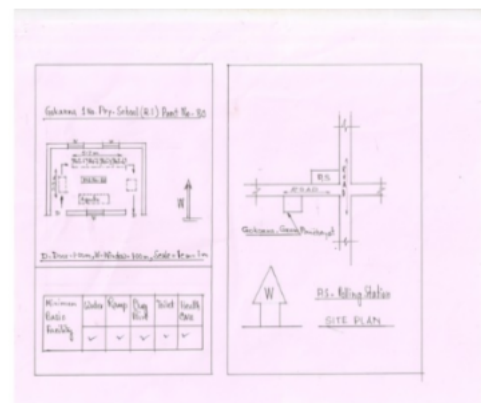

নির্বাচক নিবন্ধন আধিকারিকের স্বাক্ষর

Nazri Naksha

Google Map View

Polling Station Building Front View

Polling Station Front View

Cad View

Key MAP View

| | | | | | |
|---|--------------------------|---|--------------------------------|---|--------------------------|
| 1 নাম : বাদশা আলমগীর পিতার নাম: মানোয়ার হোসেন বাড়ির নং : n0202 বয়স : 42 লিঙ্গ : পুরুষ | LQR2849370 ফটো উপলব্ধ | 2 নাম : পল্লবী রায় চক্রবর্তী স্বামীর নাম: পলাশ রায় বাড়ির নং : n0189 বয়স : 35 লিঙ্গ : মহিলা | WOB1066018 ফটো উপলব্ধ | 3 নাম : মৌমিতা ব্যাণাজ্জী স্বামীর নাম: তুষার কান্তি ব্যাণাজ্জী বাড়ির নং : এন000 বয়স : 37 লিঙ্গ : মহিলা | RDH0059980 ফটো উপলব্ধ |
| 4 নাম : রুকসোনা খাতুন স্বামীর নাম: আব্দুল আজিজ বাড়ির নং : এন0199 বয়স : 29 লিঙ্গ : মহিলা | WOB1838051 ফটো উপলব্ধ | 5 নাম : আব্দুল আজিজ মোল্লা পিতার নাম: আব্দুল হাসিব মোল্লা বাড়ির নং : এন0199 বয়স : 27 লিঙ্গ : পুরুষ | WOB1837947 ফটো উপলব্ধ | 6 নাম : রমানাথ চক্রবর্তী পিতার নাম: তিনকড়ি চক্রবর্তী বাড়ির নং : n0005 বয়স : 72 লিঙ্গ : পুরুষ | WOB2039147 ফটো উপলব্ধ |
| 7 নাম : মীনা চক্রবর্তী স্বামীর নাম: রমানাথ চক্রবর্তী বাড়ির নং : n0005 বয়স : 58 লিঙ্গ : মহিলা | LQR3127107 ফটো উপলব্ধ | 8 নাম : পলাশ চক্রবর্তী পিতার নাম: রমানাথ চক্রবর্তী বাড়ির নং : n0005 বয়স : 30 লিঙ্গ : পুরুষ | WOB1469964 ফটো উপলব্ধ | 9 নাম : সোমা চক্রবর্তী স্বামীর নাম: অতীন চক্রবর্তী বাড়ির নং : n0006 বয়স : 53 লিঙ্গ : মহিলা | LQR1577600 ফটো উপলব্ধ |
| 10 নাম : শম্ভুনাথ চক্রবর্তী পিতার নাম: তিনকড়ি চক্রবর্তী বাড়ির নং : n0007 বয়স : 81 লিঙ্গ : পুরুষ | LQR3127081 ফটো উপলব্ধ | 11 নাম : বিধান চক্রবর্তী পিতার নাম: শম্ভুনাথ চক্রবর্তী বাড়ির নং : n0007 বয়স : 50 লিঙ্গ : পুরুষ | WB/10/065/318003 ফটো উপলব্ধ | 12 নাম : রুনু চক্রবর্তী পিতার নাম: শম্ভুনাথ চক্রবর্তী বাড়ির নং : n0007 বয়স : 44 লিঙ্গ : মহিলা | LQR2787695 ফটো উপলব্ধ |
| 13 নাম : অনিবার্ত চক্রবর্তী পিতার নাম: অতীন চক্রবর্তী বাড়ির নং : n0218 বয়স : 26 লিঙ্গ : পুরুষ | WOB1787878 ফটো উপলব্ধ | 14 নাম : পমি চক্রবর্তী স্বামীর নাম: কৃষ্ণময় চক্রবর্তী বাড়ির নং : এন0066 বয়স : 26 লিঙ্গ : মহিলা | WOB1813971 ফটো উপলব্ধ | 15 নাম : জয়দেব চক্রবর্তী পিতার নাম: বাপি চক্রবর্তী বাড়ির নং : এন0066 বয়স : 21 লিঙ্গ : পুরুষ | WOB2440881 ফটো উপলব্ধ |
| 16 নাম : বাপি চক্রবর্তী পিতার নাম: রবীন্দ্রনাথ চক্রবর্তী বাড়ির নং : এন0066 বয়স : 55 লিঙ্গ : পুরুষ | WOB1837939 ফটো উপলব্ধ | 17 নাম : অনুরাধা চট্টোপাধ্যায় পিতার নাম: যশোদা কৃষ্ণ চট্টোপাধ্যায় বাড়ির নং : n0224 বয়স : 34 লিঙ্গ : মহিলা | WOB1067701 ফটো উপলব্ধ | 18 নাম : তনুশ্রী চট্টোপাধ্যায় স্বামীর নাম: সমিরন চট্টোপাধ্যায় বাড়ির নং : n0203 বয়স : 35 লিঙ্গ : মহিলা | WOB1206895 ফটো উপলব্ধ |
| 19 নাম : মিহিরকুমার চ্যাটাঙ্গী পিতার নাম: শম্ভুনাথ চ্যাটাঙ্গী বাড়ির নং : n0012 বয়স : 66 লিঙ্গ : পুরুষ | LQR0579300 ফটো উপলব্ধ | 20 নাম : কৃষ্ণা চ্যাটাঙ্গী স্বামীর নাম: মিহির চ্যাটাঙ্গী বাড়ির নং : n0012 বয়স : 59 লিঙ্গ : মহিলা | LQR3127172 ফটো উপলব্ধ | 21 নাম : রুমা চ্যাটাঙ্গী স্বামীর নাম: মহাদেব চ্যাটাঙ্গী বাড়ির নং : n0021 বয়স : 59 লিঙ্গ : মহিলা | LQR1577568 ফটো উপলব্ধ |
| 22 নাম : স্বপ্না চ্যাটাঙ্গী স্বামীর নাম: শিবশঙ্কর চ্যাটাঙ্গী বাড়ির নং : n0027 বয়স : 65 লিঙ্গ : মহিলা | WOB1372762 ফটো উপলব্ধ | 23 নাম : দেবপিতা চ্যাটাঙ্গী পিতার নাম: মহাদেব চ্যাটাঙ্গী বাড়ির নং : n0021 বয়স : 28 লিঙ্গ : মহিলা | WOB1640879 ফটো উপলব্ধ | 24 নাম : দেবপ্রিয় চ্যাটাঙ্গী পিতার নাম: বাসুদেব চ্যাটাঙ্গী বাড়ির নং : এন0010 বয়স : 26 লিঙ্গ : পুরুষ | WOB1837921 ফটো উপলব্ধ |
| 25 নাম : তানিয়া চ্যাটাঙ্গী স্বামীর নাম: শুভাশীষ চ্যাটাঙ্গী বাড়ির নং : n0008 বয়স : 36 লিঙ্গ : মহিলা | WOB1291525 ফটো উপলব্ধ | 26 নাম : মহাদেব চ্যাটাঙ্গী পিতার নাম: লেট মোহিনী মোহন চ্যাটাঙ্গী বাড়ির নং : n0021 বয়স : 62 লিঙ্গ : পুরুষ | LQR2787737 ফটো উপলব্ধ | 27 নাম : দেবাজ্ঞন চট্টোপাধ্যায় পিতার নাম: দেবশীষ চট্টোপাধ্যায় বাড়ির নং : n0010 বয়স : 31 লিঙ্গ : পুরুষ | WOB1372697 ফটো উপলব্ধ |
| 28 নাম : দেবলীনা চ্যাটাঙ্গী পিতার নাম: সহদেব চ্যাটাঙ্গী বাড়ির নং : n0010 বয়স : 36 লিঙ্গ : মহিলা | WOB1469980 ফটো উপলব্ধ | 29 নাম : দেবজীতা চ্যাটাঙ্গী পিতার নাম: বাসুদেব চ্যাটাঙ্গী বাড়ির নং : n0010 বয়স : 30 লিঙ্গ : পুরুষ | WOB1469972 ফটো উপলব্ধ | 30 নাম : সুজাতা চ্যাটাঙ্গী স্বামীর নাম: বাসুদেব চ্যাটাঙ্গী বাড়ির নং : n0010 বয়স : 48 লিঙ্গ : মহিলা | LQR1577535 ফটো উপলব্ধ |