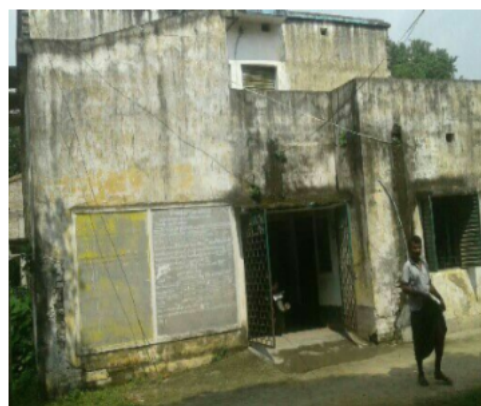

নির্বাচক নিবন্ধন আধিকারিকের স্বাক্ষর

Nazri Naksha

Google Map View

Polling Station Building Front View

Polling Station Front View

Cad View

Key MAP View

1 নাম : সোমনাথ ঘোষ পিতার নাম: কৃপাসিন্ধু ঘোষ বাড়ির নং : - বয়স : 24 লিঙ্গ : পুরুষ	WOB2168581 ফটো উপলব্ধ	2 নাম : নিবেদিতা বাগ (মণ্ডল) স্বামীর নাম: গৌতম বাগ বাড়ির নং : n0124 বয়স : 30 লিঙ্গ : মহিলা	WOB1516061 ফটো উপলব্ধ	3 নাম : রবি কিস্কু পিতার নাম: কিনু কিস্কু বাড়ির নং : n0138 বয়স : 27 লিঙ্গ : পুরুষ	WOB1788017 ফটো উপলব্ধ
4 নাম : বাসন্তী কিস্কু স্বামীর নাম: রবি কিস্কু বাড়ির নং : এন0138 বয়স : 25 লিঙ্গ : মহিলা	WOB1837764 ফটো উপলব্ধ	5 নাম : লক্ষ্মীরাম কিস্কু পিতার নাম: কিনু কিস্কু বাড়ির নং : এন0090 বয়স : 23 লিঙ্গ : পুরুষ	WOB2271146 ফটো উপলব্ধ	6 নাম : সেলিনা খাতুন মায়ের নাম: খাইরুল্লোসা খাতুন বাড়ির নং : এন0000 বয়স : 27 লিঙ্গ : মহিলা	WOB2271302 ফটো উপলব্ধ
7 নাম : প্রভাতী ঘোষ স্বামীর নাম: জগন্নাথ ঘোষ বাড়ির নং : n0001 বয়স : 63 লিঙ্গ : মহিলা	LQR2790426 ফটো উপলব্ধ	8 নাম : স্বাতী ঘোষ পিতার নাম: শ্যামল ঘোষ বাড়ির নং : এন0004 বয়স : 23 লিঙ্গ : মহিলা	WOB2270973 ফটো উপলব্ধ	9 নাম : মাধবী ঘোষ স্বামীর নাম: শ্যামল ঘোষ বাড়ির নং : এন0034 বয়স : 49 লিঙ্গ : মহিলা	WOB2271278 ফটো উপলব্ধ
10 নাম : দিপালী ঘোষ স্বামীর নাম: সুরত কুমার ঘোষ বাড়ির নং : এন0005 বয়স : 31 লিঙ্গ : মহিলা	WOB2271013 ফটো উপলব্ধ	11 নাম : অন্তরা মন্ডল পিতার নাম: দীনবন্ধু মন্ডল বাড়ির নং : এন0005 বয়স : 26 লিঙ্গ : মহিলা	WOB1837384 ফটো উপলব্ধ	12 নাম : সুপ্রীতি ঘোষ মায়ের নাম: রুনা ঘোষ বাড়ির নং : - বয়স : 24 লিঙ্গ : মহিলা	WOB2168367 ফটো উপলব্ধ
13 নাম : রিয়া ঘোষ স্বামীর নাম: প্রদীপ কুমার মন্ডল বাড়ির নং : - বয়স : 26 লিঙ্গ : মহিলা	WOB2169779 ফটো উপলব্ধ	14 নাম : শ্রাবনী মন্ডল স্বামীর নাম: অনুপ ঘোষ বাড়ির নং : এন0015 বয়স : 23 লিঙ্গ : মহিলা	WOB2271104 ফটো উপলব্ধ	15 নাম : সুরোজিৎ ঘোষ পিতার নাম: উক্তি পদ ঘোষ বাড়ির নং : n0002 বয়স : 30 লিঙ্গ : পুরুষ	WOB1470624 ফটো উপলব্ধ
16 নাম : সুরত কুমার ঘোষ পিতার নাম: সুকুমার ঘোষ বাড়ির নং : n0005 বয়স : 46 লিঙ্গ : পুরুষ	WOB2339620 ফটো উপলব্ধ	17 নাম : অর্ঘ্য ঘোষ পিতার নাম: অমল ঘোষ বাড়ির নং : এন0004 বয়স : 24 লিঙ্গ : পুরুষ	WOB2367209 ফটো উপলব্ধ	18 নাম : দীপিকা ঘোষ পিতার নাম: দীপ্তিময় ঘোষ বাড়ির নং : এন0002 বয়স : 22 লিঙ্গ : মহিলা	WOB2441012 ফটো উপলব্ধ
19 নাম : চুমকী ঘোষ (মণ্ডল) স্বামীর নাম: পরিমল ঘোষ বাড়ির নং : n0004 বয়স : 29 লিঙ্গ : মহিলা	WOB1641273 ফটো উপলব্ধ	20 নাম : পুরবী ঘোষ পিতার নাম: অধীর ঘোষ বাড়ির নং : N0007 বয়স : 24 লিঙ্গ : মহিলা	WOB2168326 ফটো উপলব্ধ	21 নাম : বিচিত্রা মন্ডল স্বামীর নাম: নবকুমার ঘোষ বাড়ির নং : n0013 বয়স : 68 লিঙ্গ : মহিলা	LQR2418457 ফটো উপলব্ধ
22 নাম : নগেন্দ্রনাথ ঘোষ পিতার নাম: শঙ্কর চরণ ঘোষ বাড়ির নং : n0015 বয়স : 55 লিঙ্গ : পুরুষ	LQR1574276 ফটো উপলব্ধ	23 নাম : যোগেশ ঘোষ পিতার নাম: সুনীল কুমার ঘোষ বাড়ির নং : n0006 বয়স : 28 লিঙ্গ : পুরুষ	WOB1641208 ফটো উপলব্ধ	24 নাম : রমা ঘোষ স্বামীর নাম: শঙ্করচরণ ঘোষ বাড়ির নং : n0015 বয়স : 84 লিঙ্গ : মহিলা	WB/10/065/324008 ফটো উপলব্ধ
25 নাম : শ্যামল ঘোষ পিতার নাম: অঙ্গদ ঘোষ বাড়ির নং : n0034 বয়স : 52 লিঙ্গ : পুরুষ	LQR3128048 ফটো উপলব্ধ	26 নাম : সুকান্ত কুমার ঘোষ পিতার নাম: শ্যামল ঘোষ বাড়ির নং : n0034 বয়স : 32 লিঙ্গ : পুরুষ	WOB1373034 ফটো উপলব্ধ	27 নাম : সুশান্ত কুমার ঘোষ পিতার নাম: শ্যামল ঘোষ বাড়ির নং : n0034 বয়স : 31 লিঙ্গ : পুরুষ	WOB1373026 ফটো উপলব্ধ
28 নাম : দীপ্তিময় ঘোষ পিতার নাম: প্রবপদ ঘোষ বাড়ির নং : n0002 বয়স : 53 লিঙ্গ : পুরুষ	LQR2418564 ফটো উপলব্ধ	29 নাম : জ্যোতির্ময় ঘোষ পিতার নাম: প্রবপদ ঘোষ বাড়ির নং : n0002 বয়স : 55 লিঙ্গ : পুরুষ	WOB2018067 ফটো উপলব্ধ	30 নাম : গোলাপী ঘোষ স্বামীর নাম: জ্যোতির্ময় ঘোষ বাড়ির নং : n0002 বয়স : 42 লিঙ্গ : মহিলা	WOB1068550 ফটো উপলব্ধ