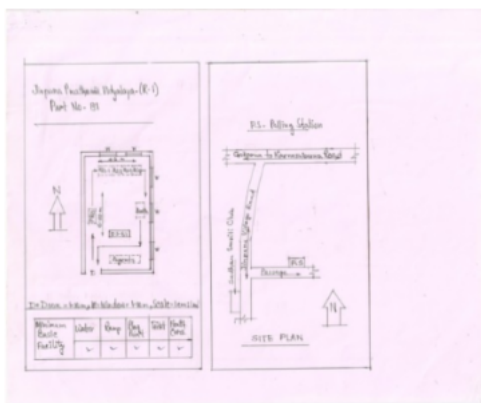

নির্বাচক নিবন্ধন আধিকারিকের স্বাক্ষর

Nazri Naksha

Google Map View

Polling Station Building Front View

Polling Station Front View

Cad View

Key MAP View

1 নাম : সোমনাথ ঘোষ পিতার নাম: কৃপাসিন্ধু ঘোষ বাড়ির নং : - বয়স : 24 লিঙ্গ : পুরুষ	WOB2168581 ফটো উপলব্ধ	2 নাম : নিবেদিতা বাগ (মণ্ডল) স্বামীর নাম: গৌতম বাগ বাড়ির নং : n0124 বয়স : 30 লিঙ্গ : মহিলা	WOB1516061 ফটো উপলব্ধ	3 নাম : রবি কিস্কু পিতার নাম: কিনু কিস্কু বাড়ির নং : n0138 বয়স : 27 লিঙ্গ : পুরুষ	WOB1788017 ফটো উপলব্ধ
4 নাম : বাসন্তী কিস্কু স্বামীর নাম: রবি কিস্কু বাড়ির নং : এন0138 বয়স : 25 লিঙ্গ : মহিলা	WOB1837764 ফটো উপলব্ধ	5 নাম : লক্ষ্মীরাম কিস্কু পিতার নাম: কিনু কিস্কু বাড়ির নং : এন0090 বয়স : 23 লিঙ্গ : পুরুষ	WOB2271146 ফটো উপলব্ধ	6 নাম : সেলিনা খাতুন মায়ের নাম: খাইরুল্লোসা খাতুন বাড়ির নং : এন0000 বয়স : 27 লিঙ্গ : মহিলা	WOB2271302 ফটো উপলব্ধ
7 নাম : প্রভাতী ঘোষ স্বামীর নাম: জগন্নাথ ঘোষ বাড়ির নং : n0001 বয়স : 63 লিঙ্গ : মহিলা	LQR2790426 ফটো উপলব্ধ	8 নাম : স্বাতী ঘোষ পিতার নাম: শ্যামল ঘোষ বাড়ির নং : এন0004 বয়স : 23 লিঙ্গ : মহিলা	WOB2270973 ফটো উপলব্ধ	9 নাম : মাধবী ঘোষ স্বামীর নাম: শ্যামল ঘোষ বাড়ির নং : এন0034 বয়স : 49 লিঙ্গ : মহিলা	WOB2271278 ফটো উপলব্ধ
10 নাম : দিপালী ঘোষ স্বামীর নাম: সুরত কুমার ঘোষ বাড়ির নং : এন0005 বয়স : 31 লিঙ্গ : মহিলা	WOB2271013 ফটো উপলব্ধ	11 নাম : অন্তরা মন্ডল পিতার নাম: দীনবন্ধু মন্ডল বাড়ির নং : এন0005 বয়স : 26 লিঙ্গ : মহিলা	WOB1837384 ফটো উপলব্ধ	12 নাম : সুপ্রীতি ঘোষ মায়ের নাম: রুনা ঘোষ বাড়ির নং : - বয়স : 24 লিঙ্গ : মহিলা	WOB2168367 ফটো উপলব্ধ
13 নাম : রিয়া ঘোষ স্বামীর নাম: প্রদীপ কুমার মন্ডল বাড়ির নং : - বয়স : 26 লিঙ্গ : মহিলা	WOB2169779 ফটো উপলব্ধ	14 নাম : শ্রাবনী মন্ডল স্বামীর নাম: অনুপ ঘোষ বাড়ির নং : এন0015 বয়স : 23 লিঙ্গ : মহিলা	WOB2271104 ফটো উপলব্ধ	15 নাম : সুরোজিৎ ঘোষ পিতার নাম: উক্তি পদ ঘোষ বাড়ির নং : n0002 বয়স : 30 লিঙ্গ : পুরুষ	WOB1470624 ফটো উপলব্ধ
16 নাম : সুরত কুমার ঘোষ পিতার নাম: সুকুমার ঘোষ বাড়ির নং : n0005 বয়স : 46 লিঙ্গ : পুরুষ	WOB2339620 ফটো উপলব্ধ	17 নাম : অর্ঘ্য ঘোষ পিতার নাম: অমল ঘোষ বাড়ির নং : এন0004 বয়স : 24 লিঙ্গ : পুরুষ	WOB2367209 ফটো উপলব্ধ	18 নাম : দীপিকা ঘোষ পিতার নাম: দীপ্তিময় ঘোষ বাড়ির নং : এন0002 বয়স : 22 লিঙ্গ : মহিলা	WOB2441012 ফটো উপলব্ধ
19 নাম : চুমকী ঘোষ (মণ্ডল) স্বামীর নাম: পরিমল ঘোষ বাড়ির নং : n0004 বয়স : 29 লিঙ্গ : মহিলা	WOB1641273 ফটো উপলব্ধ	20 নাম : পুরবী ঘোষ পিতার নাম: অধীর ঘোষ বাড়ির নং : N0007 বয়স : 24 লিঙ্গ : মহিলা	WOB2168326 ফটো উপলব্ধ	21 নাম : বিচিত্রা মন্ডল স্বামীর নাম: নবকুমার ঘোষ বাড়ির নং : n0013 বয়স : 68 লিঙ্গ : মহিলা	LQR2418457 ফটো উপলব্ধ
22 নাম : নগেন্দ্রনাথ ঘোষ পিতার নাম: শঙ্কর চরণ ঘোষ বাড়ির নং : n0015 বয়স : 55 লিঙ্গ : পুরুষ	LQR1574276 ফটো উপলব্ধ	23 নাম : যোগেশ ঘোষ পিতার নাম: সুনীল কুমার ঘোষ বাড়ির নং : n0006 বয়স : 28 লিঙ্গ : পুরুষ	WOB1641208 ফটো উপলব্ধ	24 নাম : রমা ঘোষ স্বামীর নাম: শঙ্করচরণ ঘোষ বাড়ির নং : n0015 বয়স : 84 লিঙ্গ : মহিলা	WB/10/065/324008 ফটো উপলব্ধ
25 নাম : শ্যামল ঘোষ পিতার নাম: অঙ্গদ ঘোষ বাড়ির নং : n0034 বয়স : 52 লিঙ্গ : পুরুষ	LQR3128048 ফটো উপলব্ধ	26 নাম : সুকান্ত কুমার ঘোষ পিতার নাম: শ্যামল ঘোষ বাড়ির নং : n0034 বয়স : 32 লিঙ্গ : পুরুষ	WOB1373034 ফটো উপলব্ধ	27 নাম : সুশান্ত কুমার ঘোষ পিতার নাম: শ্যামল ঘোষ বাড়ির নং : n0034 বয়স : 31 লিঙ্গ : পুরুষ	WOB1373026 ফটো উপলব্ধ
28 নাম : দীপ্তিময় ঘোষ পিতার নাম: প্রবপদ ঘোষ বাড়ির নং : n0002 বয়স : 53 লিঙ্গ : পুরুষ	LQR2418564 ফটো উপলব্ধ	29 নাম : জ্যোতির্ময় ঘোষ পিতার নাম: প্রবপদ ঘোষ বাড়ির নং : n0002 বয়স : 55 লিঙ্গ : পুরুষ	WOB2018067 ফটো উপলব্ধ	30 নাম : গোলাপী ঘোষ স্বামীর নাম: জ্যোতির্ময় ঘোষ বাড়ির নং : n0002 বয়স : 42 লিঙ্গ : মহিলা	WOB1068550 ফটো উপলব্ধ