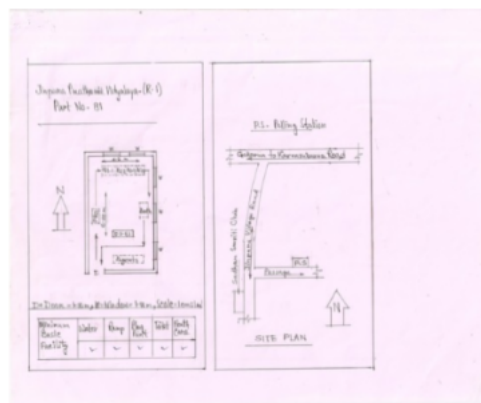

নির্বাচক নিবন্ধন আধিকারিকের স্বাক্ষর

Nazri Naksha

Google Map View

Polling Station Building Front View

Polling Station Front View

Cad View

Key MAP View

1 নাম : সোমনাথ ঘোষ পিতার নাম: কৃপাসিন্ধু ঘোষ বাড়ির নং : - বয়স : 24 লিঙ্গ : পুরুষ	WOB2168581 ফটো উপলব্ধ	2 নাম : নিবেদিতা বাগ (মণ্ডল) স্বামীর নাম: গৌতম বাগ বাড়ির নং : n0124 বয়স : 30 লিঙ্গ : মহিলা	WOB1516061 ফটো উপলব্ধ	3 নাম : রবি কিস্কু পিতার নাম: কিনু কিস্কু বাড়ির নং : n0138 বয়স : 27 লিঙ্গ : পুরুষ	WOB1788017 ফটো উপলব্ধ
4 নাম : বাসন্তী কিস্কু স্বামীর নাম: রবি কিস্কু বাড়ির নং : এন0138 বয়স : 25 লিঙ্গ : মহিলা	WOB1837764 ফটো উপলব্ধ	5 নাম : লক্ষ্মীরাম কিস্কু পিতার নাম: কিনু কিস্কু বাড়ির নং : এন0090 বয়স : 23 লিঙ্গ : পুরুষ	WOB2271146 ফটো উপলব্ধ	6 নাম : সেলিনা খাতুন মায়ের নাম: খাইরুল্লোসা খাতুন বাড়ির নং : এন0000 বয়স : 27 লিঙ্গ : মহিলা	WOB2271302 ফটো উপলব্ধ
7 নাম : প্রভাতী ঘোষ স্বামীর নাম: জগন্নাথ ঘোষ বাড়ির নং : n0001 বয়স : 63 লিঙ্গ : মহিলা	LQR2790426 ফটো উপলব্ধ	8 নাম : স্বাতী ঘোষ পিতার নাম: শ্যামল ঘোষ বাড়ির নং : এন0004 বয়স : 23 লিঙ্গ : মহিলা	WOB2270973 ফটো উপলব্ধ	9 নাম : মাধবী ঘোষ স্বামীর নাম: শ্যামল ঘোষ বাড়ির নং : এন0034 বয়স : 49 লিঙ্গ : মহিলা	WOB2271278 ফটো উপলব্ধ
10 নাম : দিপালী ঘোষ স্বামীর নাম: সুরত কুমার ঘোষ বাড়ির নং : এন0005 বয়স : 31 লিঙ্গ : মহিলা	WOB2271013 ফটো উপলব্ধ	11 নাম : অন্তরা মন্ডল পিতার নাম: দীনবন্ধু মন্ডল বাড়ির নং : এন0005 বয়স : 26 লিঙ্গ : মহিলা	WOB1837384 ফটো উপলব্ধ	12 নাম : সুপ্রীতি ঘোষ মায়ের নাম: রুনা ঘোষ বাড়ির নং : - বয়স : 24 লিঙ্গ : মহিলা	WOB2168367 ফটো উপলব্ধ
13 নাম : রিয়া ঘোষ স্বামীর নাম: প্রদীপ কুমার মন্ডল বাড়ির নং : - বয়স : 26 লিঙ্গ : মহিলা	WOB2169779 ফটো উপলব্ধ	14 নাম : শ্রাবনী মন্ডল স্বামীর নাম: অনুপ ঘোষ বাড়ির নং : এন0015 বয়স : 23 লিঙ্গ : মহিলা	WOB2271104 ফটো উপলব্ধ	15 নাম : সুরোজিৎ ঘোষ পিতার নাম: উক্তি পদ ঘোষ বাড়ির নং : n0002 বয়স : 30 লিঙ্গ : পুরুষ	WOB1470624 ফটো উপলব্ধ
16 নাম : সুরত কুমার ঘোষ পিতার নাম: সুকুমার ঘোষ বাড়ির নং : n0005 বয়স : 46 লিঙ্গ : পুরুষ	WOB2339620 ফটো উপলব্ধ	17 নাম : অর্ঘ্য ঘোষ পিতার নাম: অমল ঘোষ বাড়ির নং : এন0004 বয়স : 24 লিঙ্গ : পুরুষ	WOB2367209 ফটো উপলব্ধ	18 নাম : দীপিকা ঘোষ পিতার নাম: দীপ্তিময় ঘোষ বাড়ির নং : এন0002 বয়স : 22 লিঙ্গ : মহিলা	WOB2441012 ফটো উপলব্ধ
19 নাম : চুমকী ঘোষ (মণ্ডল) স্বামীর নাম: পরিমল ঘোষ বাড়ির নং : n0004 বয়স : 29 লিঙ্গ : মহিলা	WOB1641273 ফটো উপলব্ধ	20 নাম : পুরবী ঘোষ পিতার নাম: অধীর ঘোষ বাড়ির নং : N0007 বয়স : 24 লিঙ্গ : মহিলা	WOB2168326 ফটো উপলব্ধ	21 নাম : বিচিত্রা মন্ডল স্বামীর নাম: নবকুমার ঘোষ বাড়ির নং : n0013 বয়স : 68 লিঙ্গ : মহিলা	LQR2418457 ফটো উপলব্ধ
22 নাম : নগেন্দ্রনাথ ঘোষ পিতার নাম: শঙ্কর চরণ ঘোষ বাড়ির নং : n0015 বয়স : 55 লিঙ্গ : পুরুষ	LQR1574276 ফটো উপলব্ধ	23 নাম : যোগেশ ঘোষ পিতার নাম: সুনীল কুমার ঘোষ বাড়ির নং : n0006 বয়স : 28 লিঙ্গ : পুরুষ	WOB1641208 ফটো উপলব্ধ	24 নাম : রমা ঘোষ স্বামীর নাম: শঙ্করচরণ ঘোষ বাড়ির নং : n0015 বয়স : 84 লিঙ্গ : মহিলা	WB/10/065/324008 ফটো উপলব্ধ
25 নাম : শ্যামল ঘোষ পিতার নাম: অঙ্গদ ঘোষ বাড়ির নং : n0034 বয়স : 52 লিঙ্গ : পুরুষ	LQR3128048 ফটো উপলব্ধ	26 নাম : সুকান্ত কুমার ঘোষ পিতার নাম: শ্যামল ঘোষ বাড়ির নং : n0034 বয়স : 32 লিঙ্গ : পুরুষ	WOB1373034 ফটো উপলব্ধ	27 নাম : সুশান্ত কুমার ঘোষ পিতার নাম: শ্যামল ঘোষ বাড়ির নং : n0034 বয়স : 31 লিঙ্গ : পুরুষ	WOB1373026 ফটো উপলব্ধ
28 নাম : দীপ্তিময় ঘোষ পিতার নাম: প্রবপদ ঘোষ বাড়ির নং : n0002 বয়স : 53 লিঙ্গ : পুরুষ	LQR2418564 ফটো উপলব্ধ	29 নাম : জ্যোতির্ময় ঘোষ পিতার নাম: প্রবপদ ঘোষ বাড়ির নং : n0002 বয়স : 55 লিঙ্গ : পুরুষ	WOB2018067 ফটো উপলব্ধ	30 নাম : গোলাপী ঘোষ স্বামীর নাম: জ্যোতির্ময় ঘোষ বাড়ির নং : n0002 বয়স : 42 লিঙ্গ : মহিলা	WOB1068550 ফটো উপলব্ধ