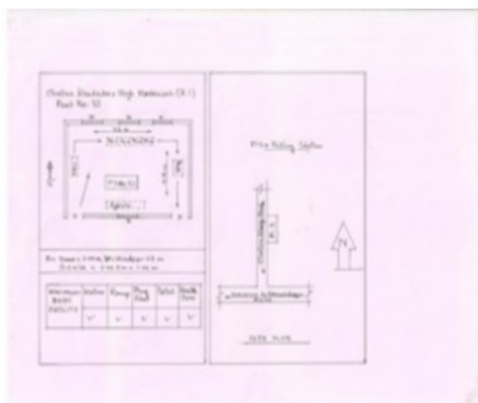

নির্বাচক নিবন্ধন আধিকারিকের স্বাক্ষর

Nazri Naksha

Google Map View

Polling Station Building Front View

Polling Station Front View

Cad View

Key MAP View

| | | | | | |
|---|--------------------------------|---|--------------------------|--|--------------------------------|
| 1 নাম : হাসিব সেখ পিতার নাম: হকিকত সেখ বাড়ির নং : n0040 বয়স : 68 লিঙ্গ : পুরুষ | WOB2552180 ফটো উপলব্ধ | 2 নাম : জালাল উদ্দিন পিতার নাম: নুরুল নবি বাড়ির নং : n0001 বয়স : 62 লিঙ্গ : পুরুষ | LQR3128949 ফটো উপলব্ধ | 3 নাম : রওসনরাবিবি স্বামীর নাম: হাসিব সেখ বাড়ির নং : এন0143 বয়স : 51 লিঙ্গ : মহিলা | WB/10/065/333823 ফটো উপলব্ধ |
| 4 নাম : সেখ মহসিন পিতার নাম: কুরবান সেখ বাড়ির নং : এন0143 বয়স : 89 লিঙ্গ : পুরুষ | WB/10/065/333809 ফটো উপলব্ধ | 5 নাম : নুরজাহান বেগম স্বামীর নাম: সুমসের সেখ বাড়ির নং : n0032 বয়স : 32 লিঙ্গ : মহিলা | LQR1574797 ফটো উপলব্ধ | 6 নাম : রাহুল সেখ পিতার নাম: সুমসের সেখ বাড়ির নং : n0032 বয়স : 33 লিঙ্গ : পুরুষ | WOB1205699 ফটো উপলব্ধ |
| 7 নাম : সাইদাবিবি স্বামীর নাম: হাসিব সেখ বাড়ির নং : n0040 বয়স : 61 লিঙ্গ : মহিলা | LQR1574888 ফটো উপলব্ধ | 8 নাম : মোঃ সাইদুল্লা সেখ পিতার নাম: হাসিব সেখ বাড়ির নং : n0040 বয়স : 35 লিঙ্গ : পুরুষ | WOB1205715 ফটো উপলব্ধ | 9 নাম : আনোরা বিবি স্বামীর নাম: সেফু চৌধুরী বাড়ির নং : n0015 বয়স : 73 লিঙ্গ : মহিলা | LQR3128436 ফটো উপলব্ধ |
| 10 নাম : দুলালী বিবি স্বামীর নাম: কালু চৌধুরী বাড়ির নং : n0015 বয়স : 47 লিঙ্গ : মহিলা | LQR3268042 ফটো উপলব্ধ | 11 নাম : সাযরাখাতুন সেখ পিতার নাম: হোসেন সেখ বাড়ির নং : n0015 বয়স : 52 লিঙ্গ : মহিলা | WOB0324178 ফটো উপলব্ধ | 12 নাম : সাহানা বেগম স্বামীর নাম: আবুল কালাম মিল্লা বাড়ির নং : n0039 বয়স : 39 লিঙ্গ : মহিলা | LQR1373570 ফটো উপলব্ধ |
| 13 নাম : আবুল খায়ের পিতার নাম: আব্দুল কালাম বাড়ির নং : n0039 বয়স : 33 লিঙ্গ : পুরুষ | WOB1205723 ফটো উপলব্ধ | 14 নাম : মজলেফা বিবি মীর স্বামীর নাম: রাজীব আলি মীর বাড়ির নং : n0117 বয়স : 44 লিঙ্গ : মহিলা | GRY2471639 ফটো উপলব্ধ | 15 নাম : রেহেনা বিবি স্বামীর নাম: খুদু সেখ বাড়ির নং : n0047 বয়স : 39 লিঙ্গ : মহিলা | LQR2791937 ফটো উপলব্ধ |
| 16 নাম : আলারুদ্দিন সেখ পিতার নাম: খুদু সেখ বাড়ির নং : n0047 বয়স : 51 লিঙ্গ : পুরুষ | WOB2539898 ফটো উপলব্ধ | 17 নাম : নাসিম মিজা পিতার নাম: নয়ন মিজা বাড়ির নং : n0071 বয়স : 35 লিঙ্গ : পুরুষ | WOB1570597 ফটো উপলব্ধ | 18 নাম : সাবিনা ইয়াসমিন স্বামীর নাম: সিকো মিজা বাড়ির নং : n0071 বয়স : 33 লিঙ্গ : মহিলা | WOB1291905 ফটো উপলব্ধ |
| 19 নাম : বিরাজুল মিজা পিতার নাম: সাহাজাহান মিজা বাড়ির নং : n0071 বয়স : 29 লিঙ্গ : পুরুষ | WOB1570910 ফটো উপলব্ধ | 20 নাম : রাণি বিবি স্বামীর নাম: সুলতান সেখ বাড়ির নং : n0080 বয়স : 73 লিঙ্গ : মহিলা | LQR1575943 ফটো উপলব্ধ | 21 নাম : পেনী বেগম স্বামীর নাম: হাফিজ সেখ বাড়ির নং : n0029 বয়স : 68 লিঙ্গ : মহিলা | LQR1575919 ফটো উপলব্ধ |
| 22 নাম : মিলন সেখ পিতার নাম: ফেলু সেখ বাড়ির নং : n0029 বয়স : 41 লিঙ্গ : পুরুষ | WOB1470855 ফটো উপলব্ধ | 23 নাম : কামিনী বিবি স্বামীর নাম: মিলন সেখ বাড়ির নং : n0029 বয়স : 43 লিঙ্গ : মহিলা | LQR3196458 ফটো উপলব্ধ | 24 নাম : ওয়াসেফ আলি পিতার নাম: কাজেম আলি বাড়ির নং : n0070 বয়স : 49 লিঙ্গ : পুরুষ | WOB2018570 ফটো উপলব্ধ |
| 25 নাম : আজমিরা বিবি স্বামীর নাম: ওয়াসেফ আলি বাড়ির নং : n0070 বয়স : 36 লিঙ্গ : মহিলা | WOB0975771 ফটো উপলব্ধ | 26 নাম : আরিফুর রহমান পিতার নাম: আনোয়ার হোসেন বাড়ির নং : n0070 বয়স : 30 লিঙ্গ : পুরুষ | WOB1470814 ফটো উপলব্ধ | 27 নাম : ইসব সেখ পিতার নাম: আব্দুল মান্নান বাড়ির নং : n0058 বয়স : 43 লিঙ্গ : পুরুষ | LQR3000205 ফটো উপলব্ধ |
| 28 নাম : আমেনা বেগম স্বামীর নাম: নবীনেওয়াজ সেখ বাড়ির নং : n0033 বয়স : 76 লিঙ্গ : মহিলা | LQR1373232 ফটো উপলব্ধ | 29 নাম : নাইসাবিবি স্বামীর নাম: নাজেমুদ্দিন সেখ বাড়ির নং : n0010 বয়স : 50 লিঙ্গ : মহিলা | WOB1946367 ফটো উপলব্ধ | 30 নাম : মহঃ আজিমুদ্দিন সেখ পিতার নাম: নাজিমুদ্দিন সেখ বাড়ির নং : n0010 বয়স : 30 লিঙ্গ : পুরুষ | WOB1470798 ফটো উপলব্ধ |