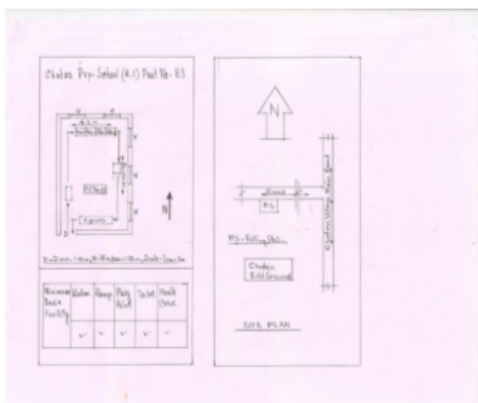

নির্বাচক নিবন্ধন আধিকারিকের স্বাক্ষর

Nazri Naksha

Google Map View

Polling Station Building Front View

Polling Station Front View

Cad View

Key MAP View

বিধানসভা নির্বাচনক্ষেত্রের নং, নাম : 68-কান্দি
ভাগ নং, নাম : 1-চাটরা উত্তর, মাঝ পাড়া, দাই পাড়া