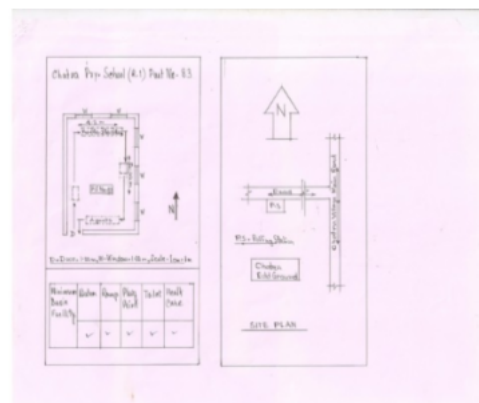

নির্বাচক নিবন্ধন আধিকারিকের স্বাক্ষর

Nazri Naksha

Google Map View

Polling Station Building Front View

Polling Station Front View

Cad View

Key MAP View

বিধানসভা নির্বাচনক্ষেত্রের নং, নাম : 68-কান্দি
ভাগ নং, নাম : 1-চাটরা উত্তর, মাঝ পাড়া, দাই পাড়া