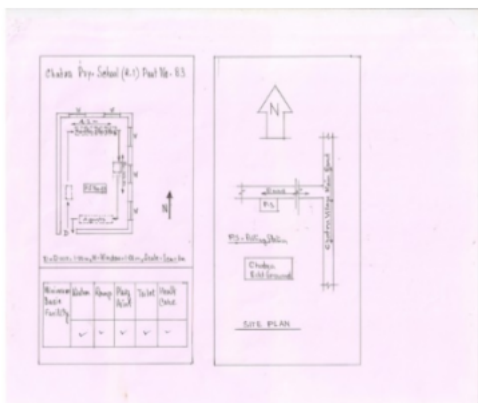

নির্বাচক নিবন্ধন আধিকারিকের স্বাক্ষর

Nazri Naksha

Google Map View

Polling Station Building Front View

Polling Station Front View

Cad View

Key MAP View

বিধানসভা নির্বাচনক্ষেত্রের নং, নাম : 68-কান্দি
ভাগ নং, নাম : 1-চাটরা উত্তর, মাঝ পাড়া, দাই পাড়া