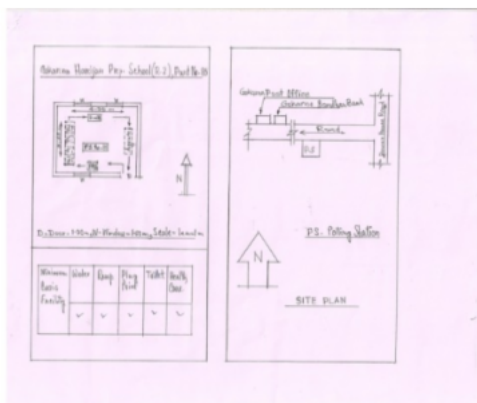

Nazri Naksha