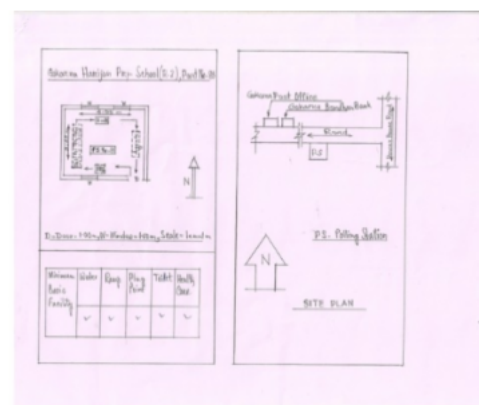

Key MAP View