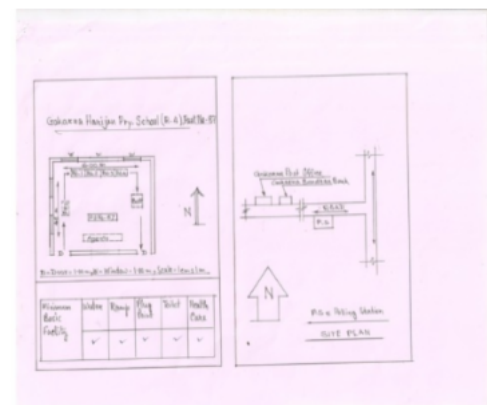

নির্বাচক নিবন্ধন আধিকারিকের স্বাক্ষর

Nazri Naksha

Google Map View

Polling Station Building Front View

Polling Station Front View

Cad View

Key MAP View

1 নাম : জোমেলা বিবি স্বামীর নাম : আব্দুল জলিল বাড়ির নং : এন0354 বয়স : 63 লিঙ্গ : মহিলা	WOB1959295 ফটো উপলব্ধ	2 নাম : আজিবুর সেখ পিতার নাম : সাফফার সেখ বাড়ির নং : n0224 বয়স : 43 লিঙ্গ : পুরুষ	LQR2595932 ফটো উপলব্ধ	3 নাম : জাহাঙ্গীর সেখ মায়ের নাম : সুন্দরী বেওয়া বাড়ির নং : n0238 বয়স : 38 লিঙ্গ : পুরুষ	WOB1023704 ফটো উপলব্ধ
4 নাম : জেলেকা বিবি স্বামীর নাম : মুনসুর আলি বাড়ির নং : n0260 বয়স : 38 লিঙ্গ : মহিলা	WOB1138007 ফটো উপলব্ধ	5 নাম : মুরসাহা বিবি স্বামীর নাম : শুকুর আলি বাড়ির নং : n0213 বয়স : 66 লিঙ্গ : মহিলা	WB/10/065/459362 ফটো উপলব্ধ	6 নাম : বাহারুল সেখ পিতার নাম : আজিজুল সেখ বাড়ির নং : n0224 বয়স : 33 লিঙ্গ : পুরুষ	WOB1185792 ফটো উপলব্ধ
7 নাম : তোরজিমা বিবি স্বামীর নাম : সেলিম সেখ বাড়ির নং : এন0232 বয়স : 38 লিঙ্গ : মহিলা	WOB1064245 ফটো উপলব্ধ	8 নাম : হানিফা বিবি স্বামীর নাম : হায়দার আলী বাড়ির নং : এন001 বয়স : 49 লিঙ্গ : মহিলা	LQR2851285 ফটো উপলব্ধ	9 নাম : আব্দুর রাউফ পিতার নাম : মোহাম্মদ জাহাঙ্গীর সেখ বাড়ির নং : n0354 বয়স : 28 লিঙ্গ : পুরুষ	WOB1789528 ফটো উপলব্ধ
10 নাম : জাহেদা বিবি স্বামীর নাম : জাহিরউদ্দিন সেখ বাড়ির নং : n0228 বয়স : 53 লিঙ্গ : মহিলা	WB/10/065/270255 ফটো উপলব্ধ	11 নাম : মাথিয়া বিবি স্বামীর নাম : সবুর সেখ বাড়ির নং : n0210 বয়স : 45 লিঙ্গ : মহিলা	LQR2845279 ফটো উপলব্ধ	12 নাম : জাহাঙ্গীর সেখ স্বামীর নাম : সাফফার সেখ বাড়ির নং : n0225 বয়স : 58 লিঙ্গ : মহিলা	WB/10/065/270491 ফটো উপলব্ধ
13 নাম : নাসরেফা বিবি স্বামীর নাম : ইমরান আলি বাড়ির নং : n0215 বয়স : 37 লিঙ্গ : মহিলা	WOB0002709 ফটো উপলব্ধ	14 নাম : আব্দুল জলিল পিতার নাম : জারমান সেখ বাড়ির নং : এন0354 বয়স : 74 লিঙ্গ : পুরুষ	WB/10/065/471685 ফটো উপলব্ধ	15 নাম : আজিজন বিবি স্বামীর নাম : আজিজুল সেখ বাড়ির নং : n0232 বয়স : 66 লিঙ্গ : মহিলা	WOB2237782 ফটো উপলব্ধ
16 নাম : তহিনা পারভীন স্বামীর নাম : মোঃ মসারোফ সেখ বাড়ির নং : n0864 বয়স : 23 লিঙ্গ : মহিলা	WOB2141372 ফটো উপলব্ধ	17 নাম : কুলসুম খাতুন স্বামীর নাম : আব্দুর রাউফ বাড়ির নং : এন0354 বয়স : 23 লিঙ্গ : মহিলা	WOB2369833 ফটো উপলব্ধ	18 নাম : মহিম সেখ পিতার নাম : নাজির সেখ বাড়ির নং : এন0238 বয়স : 29 লিঙ্গ : পুরুষ	WOB2410876 ফটো উপলব্ধ
19 নাম : তাহাজ্জল সেখ পিতার নাম : আজিবুর রহমান বাড়ির নং : এন0228 বয়স : 23 লিঙ্গ : পুরুষ	WOB2490357 ফটো উপলব্ধ	20 নাম : সম্মা খাতুন স্বামীর নাম : সৈয়দুর রহমান বাড়ির নং : এন0232 বয়স : 23 লিঙ্গ : মহিলা	WOB2491363 ফটো উপলব্ধ	21 নাম : আবদুল গফুর সেখ পিতার নাম : মৃত আমির সেখ বাড়ির নং : এন0001 বয়স : 71 লিঙ্গ : পুরুষ	WOB2140580 ফটো উপলব্ধ
22 নাম : হালিমা বেগম স্বামীর নাম : ইসরাফিল সেখ বাড়ির নং : এন0001 বয়স : 23 লিঙ্গ : মহিলা	WOB2369668 ফটো উপলব্ধ	23 নাম : ইস্রাফিল সেখ পিতার নাম : মিনারুল সেখ বাড়ির নং : এন001 বয়স : 29 লিঙ্গ : পুরুষ	WOB1929496 ফটো উপলব্ধ	24 নাম : লিপি আচার্য্য (পটুয়া) স্বামীর নাম : কৌশিক পটুয়া বাড়ির নং : এন0239 বয়স : 32 লিঙ্গ : মহিলা	LQR3193844 ফটো উপলব্ধ
25 নাম : আরিফ আলম পিতার নাম : আব্দুল মান্নান সেখ বাড়ির নং : n0216 বয়স : 32 লিঙ্গ : পুরুষ	WOB0966218 ফটো উপলব্ধ	26 নাম : দেলবর সেখ পিতার নাম : সবুর আলী বাড়ির নং : এন0000 বয়স : 25 লিঙ্গ : পুরুষ	WOB2276053 ফটো উপলব্ধ	27 নাম : সবুর আলি মায়ের নাম : সামিরন বিবি বাড়ির নং : n0208 বয়স : 52 লিঙ্গ : পুরুষ	WB/10/065/459689 ফটো উপলব্ধ
28 নাম : শুকুর আলি পিতার নাম : বাদশা সেখ বাড়ির নং : n0212 বয়স : 73 লিঙ্গ : পুরুষ	WOB1995257 ফটো উপলব্ধ	29 নাম : মহম্মদ হজরৎ আলী পিতার নাম : জালালউদ্দিন সেখ বাড়ির নং : n0361 বয়স : 36 লিঙ্গ : পুরুষ	WOB1789445 ফটো উপলব্ধ	30 নাম : হায়দার আলী পিতার নাম : মবসের সেখ বাড়ির নং : এন0148 বয়স : 49 লিঙ্গ : পুরুষ	LQR1900406 ফটো উপলব্ধ