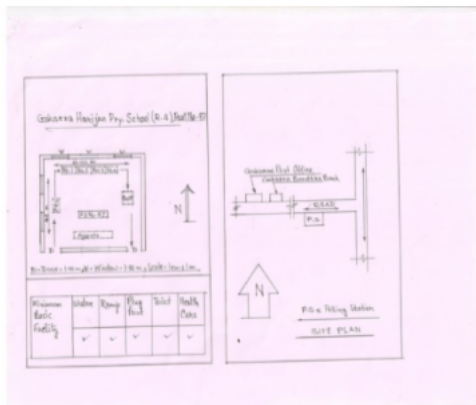

Nazri Naksha