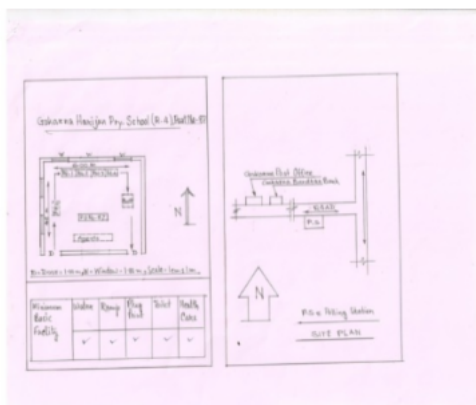

নির্বাচক নিবন্ধন আধিকারিকের স্বাক্ষর

Nazri Naksha

Google Map View

Polling Station Building Front View

Polling Station Front View

Cad View

Key MAP View

1 নাম : জোমেলা বিবি স্বামীর নাম : আব্দুল জলিল বাড়ির নং : এন0354 বয়স : 63 লিঙ্গ : মহিলা	WOB1959295 ফটো উপলব্ধ	2 নাম : আজিবুর সেখ পিতার নাম : সাফফার সেখ বাড়ির নং : n0224 বয়স : 43 লিঙ্গ : পুরুষ	LQR2595932 ফটো উপলব্ধ	3 নাম : জাহাঙ্গীর সেখ মায়ের নাম : সুন্দরী বেওয়া বাড়ির নং : n0238 বয়স : 38 লিঙ্গ : পুরুষ	WOB1023704 ফটো উপলব্ধ
4 নাম : জেলেকা বিবি স্বামীর নাম : মুনসুর আলি বাড়ির নং : n0260 বয়স : 38 লিঙ্গ : মহিলা	WOB1138007 ফটো উপলব্ধ	5 নাম : মুরসাহা বিবি স্বামীর নাম : শুকুর আলি বাড়ির নং : n0213 বয়স : 66 লিঙ্গ : মহিলা	WB/10/065/459362 ফটো উপলব্ধ	6 নাম : বাহারুল সেখ পিতার নাম : আজিজুল সেখ বাড়ির নং : n0224 বয়স : 33 লিঙ্গ : পুরুষ	WOB1185792 ফটো উপলব্ধ
7 নাম : তোরজিমা বিবি স্বামীর নাম : সেলিম সেখ বাড়ির নং : এন0232 বয়স : 38 লিঙ্গ : মহিলা	WOB1064245 ফটো উপলব্ধ	8 নাম : হানিফা বিবি স্বামীর নাম : হায়দার আলী বাড়ির নং : এন001 বয়স : 49 লিঙ্গ : মহিলা	LQR2851285 ফটো উপলব্ধ	9 নাম : আব্দুর রাউফ পিতার নাম : মোহাম্মদ জাহাঙ্গীর সেখ বাড়ির নং : n0354 বয়স : 28 লিঙ্গ : পুরুষ	WOB1789528 ফটো উপলব্ধ
10 নাম : জাহেদা বিবি স্বামীর নাম : জাহিরউদ্দিন সেখ বাড়ির নং : n0228 বয়স : 53 লিঙ্গ : মহিলা	WB/10/065/270255 ফটো উপলব্ধ	11 নাম : মাথিয়া বিবি স্বামীর নাম : সবুর সেখ বাড়ির নং : n0210 বয়স : 45 লিঙ্গ : মহিলা	LQR2845279 ফটো উপলব্ধ	12 নাম : জাহাঙ্গীর সেখ স্বামীর নাম : সাফফার সেখ বাড়ির নং : n0225 বয়স : 58 লিঙ্গ : মহিলা	WB/10/065/270491 ফটো উপলব্ধ
13 নাম : নাসরেফা বিবি স্বামীর নাম : ইমরান আলি বাড়ির নং : n0215 বয়স : 37 লিঙ্গ : মহিলা	WOB0002709 ফটো উপলব্ধ	14 নাম : আব্দুল জলিল পিতার নাম : জারমান সেখ বাড়ির নং : এন0354 বয়স : 74 লিঙ্গ : পুরুষ	WB/10/065/471685 ফটো উপলব্ধ	15 নাম : আজিজন বিবি স্বামীর নাম : আজিজুল সেখ বাড়ির নং : n0232 বয়স : 66 লিঙ্গ : মহিলা	WOB2237782 ফটো উপলব্ধ
16 নাম : তহিনা পারভীন স্বামীর নাম : মোঃ মসারোফ সেখ বাড়ির নং : n0864 বয়স : 23 লিঙ্গ : মহিলা	WOB2141372 ফটো উপলব্ধ	17 নাম : কুলসুম খাতুন স্বামীর নাম : আব্দুর রাউফ বাড়ির নং : এন0354 বয়স : 23 লিঙ্গ : মহিলা	WOB2369833 ফটো উপলব্ধ	18 নাম : মহিম সেখ পিতার নাম : নাজির সেখ বাড়ির নং : এন0238 বয়স : 29 লিঙ্গ : পুরুষ	WOB2410876 ফটো উপলব্ধ
19 নাম : তাহাজ্জল সেখ পিতার নাম : আজিবুর রহমান বাড়ির নং : এন0228 বয়স : 23 লিঙ্গ : পুরুষ	WOB2490357 ফটো উপলব্ধ	20 নাম : সম্মা খাতুন স্বামীর নাম : সৈয়দুর রহমান বাড়ির নং : এন0232 বয়স : 23 লিঙ্গ : মহিলা	WOB2491363 ফটো উপলব্ধ	21 নাম : আবদুল গফুর সেখ পিতার নাম : মৃত আমির সেখ বাড়ির নং : এন0001 বয়স : 71 লিঙ্গ : পুরুষ	WOB2140580 ফটো উপলব্ধ
22 নাম : হালিমা বেগম স্বামীর নাম : ইসরাফিল সেখ বাড়ির নং : এন0001 বয়স : 23 লিঙ্গ : মহিলা	WOB2369668 ফটো উপলব্ধ	23 নাম : ইস্রাফিল সেখ পিতার নাম : মিনারুল সেখ বাড়ির নং : এন001 বয়স : 29 লিঙ্গ : পুরুষ	WOB1929496 ফটো উপলব্ধ	24 নাম : লিপি আচার্য্য (পটুয়া) স্বামীর নাম : কৌশিক পটুয়া বাড়ির নং : এন0239 বয়স : 32 লিঙ্গ : মহিলা	LQR3193844 ফটো উপলব্ধ
25 নাম : আরিফ আলম পিতার নাম : আব্দুল মান্নান সেখ বাড়ির নং : n0216 বয়স : 32 লিঙ্গ : পুরুষ	WOB0966218 ফটো উপলব্ধ	26 নাম : দেলবর সেখ পিতার নাম : সবুর আলী বাড়ির নং : এন0000 বয়স : 25 লিঙ্গ : পুরুষ	WOB2276053 ফটো উপলব্ধ	27 নাম : সবুর আলি মায়ের নাম : সামিরন বিবি বাড়ির নং : n0208 বয়স : 52 লিঙ্গ : পুরুষ	WB/10/065/459689 ফটো উপলব্ধ
28 নাম : শুকুর আলি পিতার নাম : বাদশা সেখ বাড়ির নং : n0212 বয়স : 73 লিঙ্গ : পুরুষ	WOB1995257 ফটো উপলব্ধ	29 নাম : মহম্মদ হজরৎ আলী পিতার নাম : জালালউদ্দিন সেখ বাড়ির নং : n0361 বয়স : 36 লিঙ্গ : পুরুষ	WOB1789445 ফটো উপলব্ধ	30 নাম : হায়দার আলী পিতার নাম : মবসের সেখ বাড়ির নং : এন0148 বয়স : 49 লিঙ্গ : পুরুষ	LQR1900406 ফটো উপলব্ধ