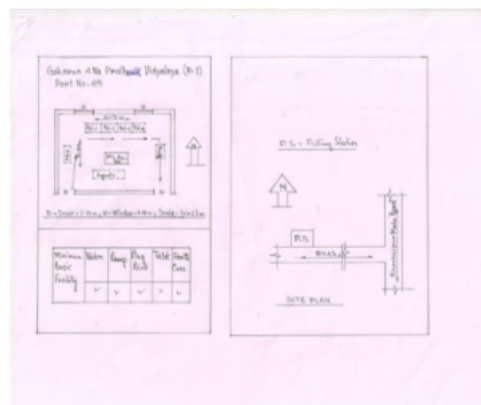

নির্বাচক নিবন্ধন আধিকারিকের স্বাক্ষর

Nazri Naksha

Google Map View

Polling Station Building Front View

Polling Station Front View

Cad View

Key MAP View

1 নাম : মানেজা বিবি স্বামীর নাম : সাদের আলী সেখ বাড়ির নং : n0085 বয়স : 49 লিঙ্গ : মহিলা	WB/10/065/210724	2 নাম : আমজাদ আলী পিতার নাম : নজর সেখ বাড়ির নং : n0043 বয়স : 40 লিঙ্গ : পুরুষ	LQR3211307	3 নাম : জাবিদা বিবি স্বামীর নাম : আতাবুর রহমান বাড়ির নং : n0046 বয়স : 58 লিঙ্গ : মহিলা	WB/10/065/315526
4 নাম : রেবিনা বিবি স্বামীর নাম : মিনারুল ইসলাম বাড়ির নং : n0046 বয়স : 35 লিঙ্গ : মহিলা	WOB1072909	5 নাম : গোলনাহার বিবি স্বামীর নাম : আইনুদ্দিন সেখ বাড়ির নং : n0048 বয়স : 63 লিঙ্গ : মহিলা	WB/10/065/315537	6 নাম : রাজিয়া বেগম স্বামীর নাম : আনোয়ার সাদাত বাড়ির নং : n0048 বয়স : 33 লিঙ্গ : মহিলা	WOB1375799
7 নাম : ইয়াশির আরুফাত পিতার নাম : আইনুদ্দিন সেখ বাড়ির নং : n0048 বয়স : 36 লিঙ্গ : পুরুষ	LQR3266921	8 নাম : আবিদা সুলতানা স্বামীর নাম : সাত্তার সেখ বাড়ির নং : n0040 বয়স : 38 লিঙ্গ : মহিলা	LQR3266988	9 নাম : ওরিদুল সেখ পিতার নাম : নুরইসলাম বাড়ির নং : n0040 বয়স : 38 লিঙ্গ : পুরুষ	WOB1072891
10 নাম : আজমুল রহমান পিতার নাম : তৈয়বুর রহমান বাড়ির নং : n0041 বয়স : 34 লিঙ্গ : পুরুষ	WOB1294669	11 নাম : মারজিয়া বেওয়া স্বামীর নাম : নজর আলি বাড়ির নং : n0043 বয়স : 68 লিঙ্গ : মহিলা	WB/10/065/315442	12 নাম : নুরজামাল সেখ পিতার নাম : নজর আলি বাড়ির নং : n0043 বয়স : 55 লিঙ্গ : পুরুষ	WOB1943356
13 নাম : হানুফা বিবি স্বামীর নাম : নুরজামাল সেখ বাড়ির নং : n0043 বয়স : 46 লিঙ্গ : মহিলা	LQR1377183	14 নাম : হায়দার আলী পিতার নাম : আখের আলী বাড়ির নং : n0051 বয়স : 42 লিঙ্গ : পুরুষ	LQR2787471	15 নাম : আলম সেখ পিতার নাম : সাফাতুল্লা সেখ বাড়ির নং : n0051 বয়স : 39 লিঙ্গ : পুরুষ	LQR3195500
16 নাম : তানজিলা বিবি স্বামীর নাম : আলম সেখ বাড়ির নং : n0051 বয়স : 31 লিঙ্গ : মহিলা	WOB1572130	17 নাম : সালাহুদ্দিন সেখ পিতার নাম : বদরুদ্দিন সেখ বাড়ির নং : n0087 বয়স : 29 লিঙ্গ : পুরুষ	WOB1572288	18 নাম : সাদের আলি পিতার নাম : মটর সেখ বাড়ির নং : n0084 বয়স : 52 লিঙ্গ : পুরুষ	WB/10/065/210723
19 নাম : রেকসোনা বিবি স্বামীর নাম : রফিক সেখ বাড়ির নং : n0022 বয়স : 46 লিঙ্গ : মহিলা	LQR2849842	20 নাম : তাজমহল খাতুন পিতার নাম : আব্দুল গাফফার বাড়ির নং : n0027 বয়স : 33 লিঙ্গ : মহিলা	WOB1294651	21 নাম : সেবিনা বেওয়া স্বামীর নাম : আইনুল হক বাড়ির নং : n0086 বয়স : 60 লিঙ্গ : মহিলা	WB/10/065/333261
22 নাম : হাসিবুর রহমান পিতার নাম : বাবলু সেখ রহমান বাড়ির নং : n0086 বয়স : 41 লিঙ্গ : পুরুষ	LQR3197613	23 নাম : আলোহার বিবি স্বামীর নাম : হাসিবুর রহমান বাড়ির নং : n0086 বয়স : 36 লিঙ্গ : মহিলা	WOB1572239	24 নাম : রহিমা বিবি স্বামীর নাম : বাবু সেখ বাড়ির নং : n0086 বয়স : 31 লিঙ্গ : মহিলা	WOB1572338
25 নাম : রেজিনা বিবি স্বামীর নাম : বুলবুল সেখ বাড়ির নং : n0058 বয়স : 56 লিঙ্গ : মহিলা	WB/10/065/315557	26 নাম : শুভা বিবি সেখ স্বামীর নাম : সাধআক্কস সেখ বাড়ির নং : n0061 বয়স : 49 লিঙ্গ : মহিলা	WB/10/065/315404	27 নাম : বেজারী বিবি স্বামীর নাম : মোজাহার সেখ বাড়ির নং : n0068 বয়স : 88 লিঙ্গ : মহিলা	WB/10/065/315364
28 নাম : হাসিনা বেগম পিতার নাম : বাসির সেখ বাড়ির নং : n0063 বয়স : 51 লিঙ্গ : মহিলা	WB/10/065/315340	29 নাম : মিনারুল সেখ পিতার নাম : বাসির বাড়ির নং : n0063 বয়স : 38 লিঙ্গ : পুরুষ	LQR3195765	30 নাম : আব্দুল হামিদ সেখ মায়ের নাম : বানু বেওয়া বাড়ির নং : n0063 বয়স : 35 লিঙ্গ : পুরুষ	WOB0976357