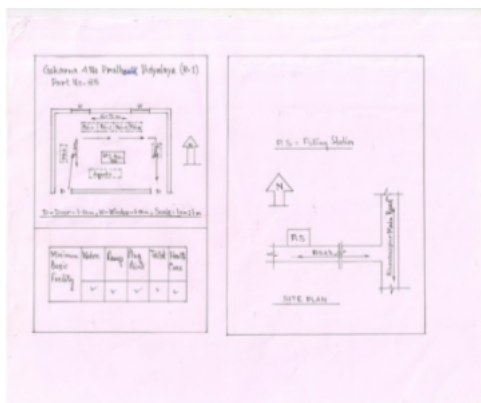

Nazri Naksha