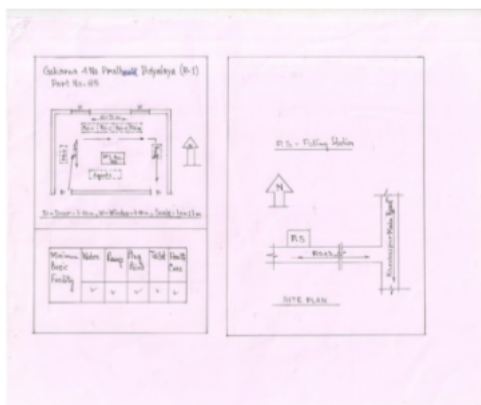

নির্বাচক নিবন্ধন আধিকারিকের স্বাক্ষর

Nazri Naksha

Google Map View

Polling Station Building Front View

Polling Station Front View

Cad View

Key MAP View

1 নাম : মানেজা বিবি স্বামীর নাম : সাদের আলী সেখ বাড়ির নং : n0085 বয়স : 49 লিঙ্গ : মহিলা	WB/10/065/210724	2 নাম : আমজাদ আলী পিতার নাম : নজর সেখ বাড়ির নং : n0043 বয়স : 40 লিঙ্গ : পুরুষ	LQR3211307	3 নাম : জাবিদা বিবি স্বামীর নাম : আতাবুর রহমান বাড়ির নং : n0046 বয়স : 58 লিঙ্গ : মহিলা	WB/10/065/315526
4 নাম : রেবিনা বিবি স্বামীর নাম : মিনারুল ইসলাম বাড়ির নং : n0046 বয়স : 35 লিঙ্গ : মহিলা	WOB1072909	5 নাম : গোলনাহার বিবি স্বামীর নাম : আইনুদ্দিন সেখ বাড়ির নং : n0048 বয়স : 63 লিঙ্গ : মহিলা	WB/10/065/315537	6 নাম : রাজিয়া বেগম স্বামীর নাম : আনোয়ার সাদাত বাড়ির নং : n0048 বয়স : 33 লিঙ্গ : মহিলা	WOB1375799
7 নাম : ইয়াশির আরুফাত পিতার নাম : আইনুদ্দিন সেখ বাড়ির নং : n0048 বয়স : 36 লিঙ্গ : পুরুষ	LQR3266921	8 নাম : আবিদা সুলতানা স্বামীর নাম : সাত্তার সেখ বাড়ির নং : n0040 বয়স : 38 লিঙ্গ : মহিলা	LQR3266988	9 নাম : ওরিদুল সেখ পিতার নাম : নুরইসলাম বাড়ির নং : n0040 বয়স : 38 লিঙ্গ : পুরুষ	WOB1072891
10 নাম : আজমুল রহমান পিতার নাম : তৈয়বুর রহমান বাড়ির নং : n0041 বয়স : 34 লিঙ্গ : পুরুষ	WOB1294669	11 নাম : মারজিয়া বেওয়া স্বামীর নাম : নজর আলি বাড়ির নং : n0043 বয়স : 68 লিঙ্গ : মহিলা	WB/10/065/315442	12 নাম : নুরজামাল সেখ পিতার নাম : নজর আলি বাড়ির নং : n0043 বয়স : 55 লিঙ্গ : পুরুষ	WOB1943356
13 নাম : হানুফা বিবি স্বামীর নাম : নুরজামাল সেখ বাড়ির নং : n0043 বয়স : 46 লিঙ্গ : মহিলা	LQR1377183	14 নাম : হায়দার আলী পিতার নাম : আখের আলী বাড়ির নং : n0051 বয়স : 42 লিঙ্গ : পুরুষ	LQR2787471	15 নাম : আলম সেখ পিতার নাম : সাফাতুল্লা সেখ বাড়ির নং : n0051 বয়স : 39 লিঙ্গ : পুরুষ	LQR3195500
16 নাম : তানজিলা বিবি স্বামীর নাম : আলম সেখ বাড়ির নং : n0051 বয়স : 31 লিঙ্গ : মহিলা	WOB1572130	17 নাম : সালাহুদ্দিন সেখ পিতার নাম : বদরুদ্দিন সেখ বাড়ির নং : n0087 বয়স : 29 লিঙ্গ : পুরুষ	WOB1572288	18 নাম : সাদের আলি পিতার নাম : মটর সেখ বাড়ির নং : n0084 বয়স : 52 লিঙ্গ : পুরুষ	WB/10/065/210723
19 নাম : রেকসোনা বিবি স্বামীর নাম : রফিক সেখ বাড়ির নং : n0022 বয়স : 46 লিঙ্গ : মহিলা	LQR2849842	20 নাম : তাজমহল খাতুন পিতার নাম : আব্দুল গাফফার বাড়ির নং : n0027 বয়স : 33 লিঙ্গ : মহিলা	WOB1294651	21 নাম : সেবিনা বেওয়া স্বামীর নাম : আইনুল হক বাড়ির নং : n0086 বয়স : 60 লিঙ্গ : মহিলা	WB/10/065/333261
22 নাম : হাসিবুর রহমান পিতার নাম : বাবলু সেখ রহমান বাড়ির নং : n0086 বয়স : 41 লিঙ্গ : পুরুষ	LQR3197613	23 নাম : আলোহার বিবি স্বামীর নাম : হাসিবুর রহমান বাড়ির নং : n0086 বয়স : 36 লিঙ্গ : মহিলা	WOB1572239	24 নাম : রহিমা বিবি স্বামীর নাম : বাবু সেখ বাড়ির নং : n0086 বয়স : 31 লিঙ্গ : মহিলা	WOB1572338
25 নাম : রেজিনা বিবি স্বামীর নাম : বুলবুল সেখ বাড়ির নং : n0058 বয়স : 56 লিঙ্গ : মহিলা	WB/10/065/315557	26 নাম : শুভা বিবি সেখ স্বামীর নাম : সাধআক্কস সেখ বাড়ির নং : n0061 বয়স : 49 লিঙ্গ : মহিলা	WB/10/065/315404	27 নাম : বেজারী বিবি স্বামীর নাম : মোজাহার সেখ বাড়ির নং : n0068 বয়স : 88 লিঙ্গ : মহিলা	WB/10/065/315364
28 নাম : হাসিনা বেগম পিতার নাম : বাসির সেখ বাড়ির নং : n0063 বয়স : 51 লিঙ্গ : মহিলা	WB/10/065/315340	29 নাম : মিনারুল সেখ পিতার নাম : বাসির বাড়ির নং : n0063 বয়স : 38 লিঙ্গ : পুরুষ	LQR3195765	30 নাম : আব্দুল হামিদ সেখ মায়ের নাম : বানু বেওয়া বাড়ির নং : n0063 বয়স : 35 লিঙ্গ : পুরুষ	WOB0976357