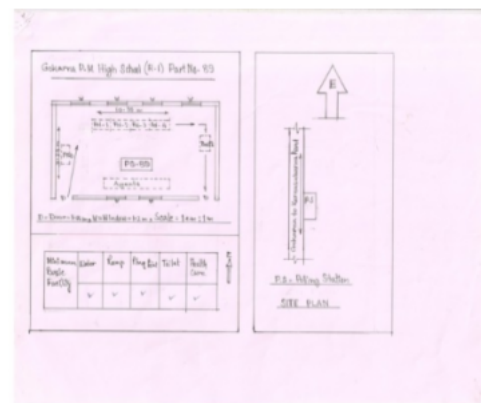

নির্বাচক নিবন্ধন আধিকারিকের স্বাক্ষর

Nazri Naksha

Google Map View

Polling Station Building Front View

Polling Station Front View

Cad View

Key MAP View

| | | | | | |
|---|--------------------------------|---|--------------------------------|---|--------------------------------|
| 1 নাম : নূর আলী পিতার নাম: ইব্রাহীল সেখ বাড়ির নং : n0135 বয়স : 47 লিঙ্গ : পুরুষ | LQR2785715 ফটো উপলব্ধ | 2 নাম : পানসি বিবি স্বামীর নাম: নূর আলি বাড়ির নং : n0135 বয়স : 39 লিঙ্গ : মহিলা | WOB1072636 ফটো উপলব্ধ | 3 নাম : সীমা বিবি স্বামীর নাম: ইসরাইল সেখ বাড়ির নং : n0137 বয়স : 46 লিঙ্গ : মহিলা | LQR1378132 ফটো উপলব্ধ |
| 4 নাম : জিয়ারুল সেখ পিতার নাম: আসাদ সেখ বাড়ির নং : n0139 বয়স : 46 লিঙ্গ : পুরুষ | LQR2785681 ফটো উপলব্ধ | 5 নাম : মতিহার বিবি স্বামীর নাম: জিয়ারুল সেখ বাড়ির নং : n0139 বয়স : 44 লিঙ্গ : মহিলা | LQR2785699 ফটো উপলব্ধ | 6 নাম : তানজিলা বিবি স্বামীর নাম: বসির সেখ বাড়ির নং : n0021 বয়স : 34 লিঙ্গ : মহিলা | WOB1376375 ফটো উপলব্ধ |
| 7 নাম : নূরইনুন্নাহ সেখ পিতার নাম: ইনসাদ সেখ বাড়ির নং : n0167 বয়স : 49 লিঙ্গ : পুরুষ | WB/10/065/270061 ফটো উপলব্ধ | 8 নাম : হাসিরুন বিবি স্বামীর নাম: সারজুল সেখ বাড়ির নং : n0167 বয়স : 33 লিঙ্গ : মহিলা | WOB1376367 ফটো উপলব্ধ | 9 নাম : আবু সামাদ পিতার নাম: গোলাম রব্বানী সেখ বাড়ির নং : n0174 বয়স : 66 লিঙ্গ : পুরুষ | WB/10/065/315301 ফটো উপলব্ধ |
| 10 নাম : আব্দুল্লাহ সেখ পিতার নাম: আবুল হাসান বাড়ির নং : n0178 বয়স : 29 লিঙ্গ : পুরুষ | WOB1572692 ফটো উপলব্ধ | 11 নাম : সরিফা বিবি স্বামীর নাম: আবুল হাসান বাড়ির নং : n0179 বয়স : 53 লিঙ্গ : মহিলা | WB/10/065/315707 ফটো উপলব্ধ | 12 নাম : মহঃ সুজাউদ্দিন পিতার নাম: আবুসামাদ বাড়ির নং : n0180 বয়স : 34 লিঙ্গ : পুরুষ | WOB1073063 ফটো উপলব্ধ |
| 13 নাম : মানুয়ারা বিবি স্বামীর নাম: তানজুল হক বাড়ির নং : n0196 বয়স : 52 লিঙ্গ : মহিলা | LQR3126000 ফটো উপলব্ধ | 14 নাম : রেজু বিবি স্বামীর নাম: হাবল সেখ বাড়ির নং : n0142 বয়স : 71 লিঙ্গ : মহিলা | WB/10/065/333339 ফটো উপলব্ধ | 15 নাম : কফিরুল সেখ পিতার নাম: হাবল সেখ বাড়ির নং : n0142 বয়স : 40 লিঙ্গ : পুরুষ | WOB0346254 ফটো উপলব্ধ |
| 16 নাম : আঞ্জুমানারা বেগম স্বামীর নাম: আখের আলী বাড়ির নং : n0214 বয়স : 46 লিঙ্গ : মহিলা | LQR2423549 ফটো উপলব্ধ | 17 নাম : নার্গিসা বিবি স্বামীর নাম: সামসুল সেখ বাড়ির নং : n0200 বয়স : 50 লিঙ্গ : মহিলা | WB/10/065/315357 ফটো উপলব্ধ | 18 নাম : তানজুল হক পিতার নাম: মুক্তা সেখ বাড়ির নং : n0194 বয়স : 54 লিঙ্গ : পুরুষ | LQR3125994 ফটো উপলব্ধ |
| 19 নাম : জাকির হোসেন পিতার নাম: সুলতান সেখ বাড়ির নং : n0276 বয়স : 61 লিঙ্গ : পুরুষ | WOB0352302 ফটো উপলব্ধ | 20 নাম : সাকিনা বেগম পিতার নাম: জাকির হোসেন বাড়ির নং : n0278 বয়স : 38 লিঙ্গ : মহিলা | LQR3195880 ফটো উপলব্ধ | 21 নাম : মুস্তাক আহম্মদ পিতার নাম: সামসুজ্জোহা বাড়ির নং : n0050 বয়স : 31 লিঙ্গ : পুরুষ | WOB1376193 ফটো উপলব্ধ |
| 22 নাম : মমতাজ বিবি স্বামীর নাম: কুসুম আলি বাড়ির নং : n0050 বয়স : 38 লিঙ্গ : মহিলা | LQR3266806 ফটো উপলব্ধ | 23 নাম : সোহাগি বেওয়া স্বামীর নাম: সান্তার সেখ বাড়ির নং : n0051 বয়স : 55 লিঙ্গ : মহিলা | WOB2343523 ফটো উপলব্ধ | 24 নাম : রেজিনা বিবি স্বামীর নাম: সফিক হোসেন বাড়ির নং : n0047 বয়স : 31 লিঙ্গ : মহিলা | WOB1376292 ফটো উপলব্ধ |
| 25 নাম : ইমরান হোসেন পিতার নাম: সোনা হোসেন বাড়ির নং : n0047 বয়স : 50 লিঙ্গ : পুরুষ | WOB1942523 ফটো উপলব্ধ | 26 নাম : আনোয়া বিবি স্বামীর নাম: সোনা হোসেন বাড়ির নং : n0047 বয়স : 50 লিঙ্গ : মহিলা | WOB1992692 ফটো উপলব্ধ | 27 নাম : সোনা হোসেন পিতার নাম: জানসাদ হোসেন বাড়ির নং : n0272 বয়স : 72 লিঙ্গ : পুরুষ | WB/10/065/315089 ফটো উপলব্ধ |
| 28 নাম : সুকতারী সেখ পিতার নাম: আসাদ সেখ বাড়ির নং : n0305 বয়স : 39 লিঙ্গ : পুরুষ | LQR3195864 ফটো উপলব্ধ | 29 নাম : মেমসোনা বিবি স্বামীর নাম: নূরইসলাম সেখ বাড়ির নং : n0156 বয়স : 55 লিঙ্গ : মহিলা | WOB2414506 ফটো উপলব্ধ | 30 নাম : সেবিনা বিবি স্বামীর নাম: হাজিজুদ্দিন সেখ বাড়ির নং : n0272 বয়স : 37 লিঙ্গ : মহিলা | LQR3268125 ফটো উপলব্ধ |