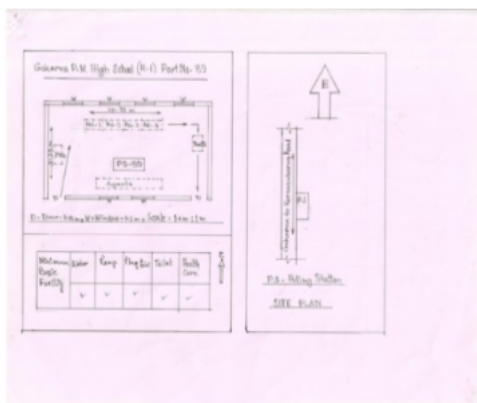

নির্বাচক নিবন্ধন আধিকারিকের স্বাক্ষর

Nazri Naksha

Google Map View

Polling Station Building Front View

Polling Station Front View

Cad View

Key MAP View

| | | | | | |
|---|--------------------------------|---|--------------------------------|---|--------------------------------|
| 1 নাম : নূর আলী পিতার নাম: ইব্রাহীল সেখ বাড়ির নং : n0135 বয়স : 47 লিঙ্গ : পুরুষ | LQR2785715 ফটো উপলব্ধ | 2 নাম : পানসি বিবি স্বামীর নাম: নূর আলি বাড়ির নং : n0135 বয়স : 39 লিঙ্গ : মহিলা | WOB1072636 ফটো উপলব্ধ | 3 নাম : সীমা বিবি স্বামীর নাম: ইসরাইল সেখ বাড়ির নং : n0137 বয়স : 46 লিঙ্গ : মহিলা | LQR1378132 ফটো উপলব্ধ |
| 4 নাম : জিয়ারুল সেখ পিতার নাম: আসাদ সেখ বাড়ির নং : n0139 বয়স : 46 লিঙ্গ : পুরুষ | LQR2785681 ফটো উপলব্ধ | 5 নাম : মতিহার বিবি স্বামীর নাম: জিয়ারুল সেখ বাড়ির নং : n0139 বয়স : 44 লিঙ্গ : মহিলা | LQR2785699 ফটো উপলব্ধ | 6 নাম : তানজিলা বিবি স্বামীর নাম: বসির সেখ বাড়ির নং : n0021 বয়স : 34 লিঙ্গ : মহিলা | WOB1376375 ফটো উপলব্ধ |
| 7 নাম : নূরইনুন্নাহ সেখ পিতার নাম: ইনসাদ সেখ বাড়ির নং : n0167 বয়স : 49 লিঙ্গ : পুরুষ | WB/10/065/270061 ফটো উপলব্ধ | 8 নাম : হাসিরুন বিবি স্বামীর নাম: সারজুল সেখ বাড়ির নং : n0167 বয়স : 33 লিঙ্গ : মহিলা | WOB1376367 ফটো উপলব্ধ | 9 নাম : আবু সামাদ পিতার নাম: গোলাম রব্বানী সেখ বাড়ির নং : n0174 বয়স : 66 লিঙ্গ : পুরুষ | WB/10/065/315301 ফটো উপলব্ধ |
| 10 নাম : আব্দুল্লাহ সেখ পিতার নাম: আবুল হাসান বাড়ির নং : n0178 বয়স : 29 লিঙ্গ : পুরুষ | WOB1572692 ফটো উপলব্ধ | 11 নাম : সরিফা বিবি স্বামীর নাম: আবুল হাসান বাড়ির নং : n0179 বয়স : 53 লিঙ্গ : মহিলা | WB/10/065/315707 ফটো উপলব্ধ | 12 নাম : মহঃ সুজাউদ্দিন পিতার নাম: আবুসামাদ বাড়ির নং : n0180 বয়স : 34 লিঙ্গ : পুরুষ | WOB1073063 ফটো উপলব্ধ |
| 13 নাম : মানুয়ারা বিবি স্বামীর নাম: তানজুল হক বাড়ির নং : n0196 বয়স : 52 লিঙ্গ : মহিলা | LQR3126000 ফটো উপলব্ধ | 14 নাম : রেজু বিবি স্বামীর নাম: হাবল সেখ বাড়ির নং : n0142 বয়স : 71 লিঙ্গ : মহিলা | WB/10/065/333339 ফটো উপলব্ধ | 15 নাম : কফিরুল সেখ পিতার নাম: হাবল সেখ বাড়ির নং : n0142 বয়স : 40 লিঙ্গ : পুরুষ | WOB0346254 ফটো উপলব্ধ |
| 16 নাম : আঞ্জুমানারা বেগম স্বামীর নাম: আখের আলী বাড়ির নং : n0214 বয়স : 46 লিঙ্গ : মহিলা | LQR2423549 ফটো উপলব্ধ | 17 নাম : নার্গিসা বিবি স্বামীর নাম: সামসুল সেখ বাড়ির নং : n0200 বয়স : 50 লিঙ্গ : মহিলা | WB/10/065/315357 ফটো উপলব্ধ | 18 নাম : তানজুল হক পিতার নাম: মুক্তা সেখ বাড়ির নং : n0194 বয়স : 54 লিঙ্গ : পুরুষ | LQR3125994 ফটো উপলব্ধ |
| 19 নাম : জাকির হোসেন পিতার নাম: সুলতান সেখ বাড়ির নং : n0276 বয়স : 61 লিঙ্গ : পুরুষ | WOB0352302 ফটো উপলব্ধ | 20 নাম : সাকিনা বেগম পিতার নাম: জাকির হোসেন বাড়ির নং : n0278 বয়স : 38 লিঙ্গ : মহিলা | LQR3195880 ফটো উপলব্ধ | 21 নাম : মুস্তাক আহম্মদ পিতার নাম: সামসুজ্জোহা বাড়ির নং : n0050 বয়স : 31 লিঙ্গ : পুরুষ | WOB1376193 ফটো উপলব্ধ |
| 22 নাম : মমতাজ বিবি স্বামীর নাম: কুসুম আলি বাড়ির নং : n0050 বয়স : 38 লিঙ্গ : মহিলা | LQR3266806 ফটো উপলব্ধ | 23 নাম : সোহাগি বেওয়া স্বামীর নাম: সান্তার সেখ বাড়ির নং : n0051 বয়স : 55 লিঙ্গ : মহিলা | WOB2343523 ফটো উপলব্ধ | 24 নাম : রেজিনা বিবি স্বামীর নাম: সফিক হোসেন বাড়ির নং : n0047 বয়স : 31 লিঙ্গ : মহিলা | WOB1376292 ফটো উপলব্ধ |
| 25 নাম : ইমরান হোসেন পিতার নাম: সোনা হোসেন বাড়ির নং : n0047 বয়স : 50 লিঙ্গ : পুরুষ | WOB1942523 ফটো উপলব্ধ | 26 নাম : আনোয়া বিবি স্বামীর নাম: সোনা হোসেন বাড়ির নং : n0047 বয়স : 50 লিঙ্গ : মহিলা | WOB1992692 ফটো উপলব্ধ | 27 নাম : সোনা হোসেন পিতার নাম: জানসাদ হোসেন বাড়ির নং : n0272 বয়স : 72 লিঙ্গ : পুরুষ | WB/10/065/315089 ফটো উপলব্ধ |
| 28 নাম : সুকতারী সেখ পিতার নাম: আসাদ সেখ বাড়ির নং : n0305 বয়স : 39 লিঙ্গ : পুরুষ | LQR3195864 ফটো উপলব্ধ | 29 নাম : মেমসোনা বিবি স্বামীর নাম: নূরইসলাম সেখ বাড়ির নং : n0156 বয়স : 55 লিঙ্গ : মহিলা | WOB2414506 ফটো উপলব্ধ | 30 নাম : সেবিনা বিবি স্বামীর নাম: হাজিজুদ্দিন সেখ বাড়ির নং : n0272 বয়স : 37 লিঙ্গ : মহিলা | LQR3268125 ফটো উপলব্ধ |