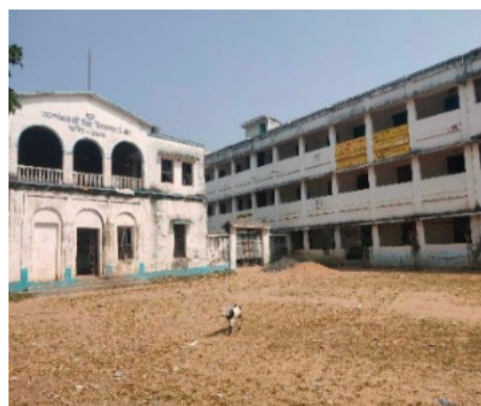

নির্বাচক নিবন্ধন আধিকারিকের স্বাক্ষর

Nazri Naksha

Google Map View

Polling Station Building Front View

Polling Station Front View

Cad View

Key MAP View

| | | | | | |
|---|--------------------------------|---|--------------------------------|---|--------------------------------|
| 1 নাম : নূর আলী পিতার নাম: ইব্রাহীল সেখ বাড়ির নং : n0135 বয়স : 47 লিঙ্গ : পুরুষ | LQR2785715 ফটো উপলব্ধ | 2 নাম : পানসি বিবি স্বামীর নাম: নূর আলি বাড়ির নং : n0135 বয়স : 39 লিঙ্গ : মহিলা | WOB1072636 ফটো উপলব্ধ | 3 নাম : সীমা বিবি স্বামীর নাম: ইসরাইল সেখ বাড়ির নং : n0137 বয়স : 46 লিঙ্গ : মহিলা | LQR1378132 ফটো উপলব্ধ |
| 4 নাম : জিয়ারুল সেখ পিতার নাম: আসাদ সেখ বাড়ির নং : n0139 বয়স : 46 লিঙ্গ : পুরুষ | LQR2785681 ফটো উপলব্ধ | 5 নাম : মতিহার বিবি স্বামীর নাম: জিয়ারুল সেখ বাড়ির নং : n0139 বয়স : 44 লিঙ্গ : মহিলা | LQR2785699 ফটো উপলব্ধ | 6 নাম : তানজিলা বিবি স্বামীর নাম: বসির সেখ বাড়ির নং : n0021 বয়স : 34 লিঙ্গ : মহিলা | WOB1376375 ফটো উপলব্ধ |
| 7 নাম : নূরইনুন্নাহ সেখ পিতার নাম: ইনসাদ সেখ বাড়ির নং : n0167 বয়স : 49 লিঙ্গ : পুরুষ | WB/10/065/270061 ফটো উপলব্ধ | 8 নাম : হাসিরুন বিবি স্বামীর নাম: সারজুল সেখ বাড়ির নং : n0167 বয়স : 33 লিঙ্গ : মহিলা | WOB1376367 ফটো উপলব্ধ | 9 নাম : আবু সামাদ পিতার নাম: গোলাম রব্বানী সেখ বাড়ির নং : n0174 বয়স : 66 লিঙ্গ : পুরুষ | WB/10/065/315301 ফটো উপলব্ধ |
| 10 নাম : আব্দুল্লাহ সেখ পিতার নাম: আবুল হাসান বাড়ির নং : n0178 বয়স : 29 লিঙ্গ : পুরুষ | WOB1572692 ফটো উপলব্ধ | 11 নাম : সরিফা বিবি স্বামীর নাম: আবুল হাসান বাড়ির নং : n0179 বয়স : 53 লিঙ্গ : মহিলা | WB/10/065/315707 ফটো উপলব্ধ | 12 নাম : মহঃ সুজাউদ্দিন পিতার নাম: আবুসামাদ বাড়ির নং : n0180 বয়স : 34 লিঙ্গ : পুরুষ | WOB1073063 ফটো উপলব্ধ |
| 13 নাম : মানুয়ারা বিবি স্বামীর নাম: তানজুল হক বাড়ির নং : n0196 বয়স : 52 লিঙ্গ : মহিলা | LQR3126000 ফটো উপলব্ধ | 14 নাম : রেজু বিবি স্বামীর নাম: হাবল সেখ বাড়ির নং : n0142 বয়স : 71 লিঙ্গ : মহিলা | WB/10/065/333339 ফটো উপলব্ধ | 15 নাম : কফিরুল সেখ পিতার নাম: হাবল সেখ বাড়ির নং : n0142 বয়স : 40 লিঙ্গ : পুরুষ | WOB0346254 ফটো উপলব্ধ |
| 16 নাম : আঞ্জুমানারা বেগম স্বামীর নাম: আখের আলী বাড়ির নং : n0214 বয়স : 46 লিঙ্গ : মহিলা | LQR2423549 ফটো উপলব্ধ | 17 নাম : নার্গিসা বিবি স্বামীর নাম: সামসুল সেখ বাড়ির নং : n0200 বয়স : 50 লিঙ্গ : মহিলা | WB/10/065/315357 ফটো উপলব্ধ | 18 নাম : তানজুল হক পিতার নাম: মুক্তা সেখ বাড়ির নং : n0194 বয়স : 54 লিঙ্গ : পুরুষ | LQR3125994 ফটো উপলব্ধ |
| 19 নাম : জাকির হোসেন পিতার নাম: সুলতান সেখ বাড়ির নং : n0276 বয়স : 61 লিঙ্গ : পুরুষ | WOB0352302 ফটো উপলব্ধ | 20 নাম : সাকিনা বেগম পিতার নাম: জাকির হোসেন বাড়ির নং : n0278 বয়স : 38 লিঙ্গ : মহিলা | LQR3195880 ফটো উপলব্ধ | 21 নাম : মুস্তাক আহম্মদ পিতার নাম: সামসুজ্জোহা বাড়ির নং : n0050 বয়স : 31 লিঙ্গ : পুরুষ | WOB1376193 ফটো উপলব্ধ |
| 22 নাম : মমতাজ বিবি স্বামীর নাম: কুসুম আলি বাড়ির নং : n0050 বয়স : 38 লিঙ্গ : মহিলা | LQR3266806 ফটো উপলব্ধ | 23 নাম : সোহাগি বেওয়া স্বামীর নাম: সান্তার সেখ বাড়ির নং : n0051 বয়স : 55 লিঙ্গ : মহিলা | WOB2343523 ফটো উপলব্ধ | 24 নাম : রেজিনা বিবি স্বামীর নাম: সফিক হোসেন বাড়ির নং : n0047 বয়স : 31 লিঙ্গ : মহিলা | WOB1376292 ফটো উপলব্ধ |
| 25 নাম : ইমরান হোসেন পিতার নাম: সোনা হোসেন বাড়ির নং : n0047 বয়স : 50 লিঙ্গ : পুরুষ | WOB1942523 ফটো উপলব্ধ | 26 নাম : আনোয়া বিবি স্বামীর নাম: সোনা হোসেন বাড়ির নং : n0047 বয়স : 50 লিঙ্গ : মহিলা | WOB1992692 ফটো উপলব্ধ | 27 নাম : সোনা হোসেন পিতার নাম: জানসাদ হোসেন বাড়ির নং : n0272 বয়স : 72 লিঙ্গ : পুরুষ | WB/10/065/315089 ফটো উপলব্ধ |
| 28 নাম : সুকতারী সেখ পিতার নাম: আসাদ সেখ বাড়ির নং : n0305 বয়স : 39 লিঙ্গ : পুরুষ | LQR3195864 ফটো উপলব্ধ | 29 নাম : মেমসোনা বিবি স্বামীর নাম: নূরইসলাম সেখ বাড়ির নং : n0156 বয়স : 55 লিঙ্গ : মহিলা | WOB2414506 ফটো উপলব্ধ | 30 নাম : সেবিনা বিবি স্বামীর নাম: হাজিজুদ্দিন সেখ বাড়ির নং : n0272 বয়স : 37 লিঙ্গ : মহিলা | LQR3268125 ফটো উপলব্ধ |