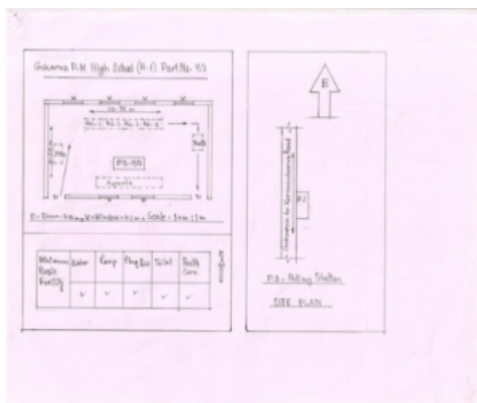

নির্বাচক নিবন্ধন আধিকারিকের স্বাক্ষর

Nazri Naksha

Google Map View

Polling Station Building Front View

Polling Station Front View

Cad View

Key MAP View

| | | | | | |
|---|--------------------------------|---|--------------------------------|---|--------------------------------|
| 1 নাম : নূর আলী পিতার নাম: ইব্রাহীল সেখ বাড়ির নং : n0135 বয়স : 47 লিঙ্গ : পুরুষ | LQR2785715 ফটো উপলব্ধ | 2 নাম : পানসি বিবি স্বামীর নাম: নূর আলি বাড়ির নং : n0135 বয়স : 39 লিঙ্গ : মহিলা | WOB1072636 ফটো উপলব্ধ | 3 নাম : সীমা বিবি স্বামীর নাম: ইসরাইল সেখ বাড়ির নং : n0137 বয়স : 46 লিঙ্গ : মহিলা | LQR1378132 ফটো উপলব্ধ |
| 4 নাম : জিয়ারুল সেখ পিতার নাম: আসাদ সেখ বাড়ির নং : n0139 বয়স : 46 লিঙ্গ : পুরুষ | LQR2785681 ফটো উপলব্ধ | 5 নাম : মতিহার বিবি স্বামীর নাম: জিয়ারুল সেখ বাড়ির নং : n0139 বয়স : 44 লিঙ্গ : মহিলা | LQR2785699 ফটো উপলব্ধ | 6 নাম : তানজিলা বিবি স্বামীর নাম: বসির সেখ বাড়ির নং : n0021 বয়স : 34 লিঙ্গ : মহিলা | WOB1376375 ফটো উপলব্ধ |
| 7 নাম : নূরইনুন্নাহ সেখ পিতার নাম: ইনসাদ সেখ বাড়ির নং : n0167 বয়স : 49 লিঙ্গ : পুরুষ | WB/10/065/270061 ফটো উপলব্ধ | 8 নাম : হাসিরুন বিবি স্বামীর নাম: সারজুল সেখ বাড়ির নং : n0167 বয়স : 33 লিঙ্গ : মহিলা | WOB1376367 ফটো উপলব্ধ | 9 নাম : আবু সামাদ পিতার নাম: গোলাম রব্বানী সেখ বাড়ির নং : n0174 বয়স : 66 লিঙ্গ : পুরুষ | WB/10/065/315301 ফটো উপলব্ধ |
| 10 নাম : আব্দুল্লাহ সেখ পিতার নাম: আবুল হাসান বাড়ির নং : n0178 বয়স : 29 লিঙ্গ : পুরুষ | WOB1572692 ফটো উপলব্ধ | 11 নাম : সরিফা বিবি স্বামীর নাম: আবুল হাসান বাড়ির নং : n0179 বয়স : 53 লিঙ্গ : মহিলা | WB/10/065/315707 ফটো উপলব্ধ | 12 নাম : মহঃ সুজাউদ্দিন পিতার নাম: আবুসামাদ বাড়ির নং : n0180 বয়স : 34 লিঙ্গ : পুরুষ | WOB1073063 ফটো উপলব্ধ |
| 13 নাম : মানুয়ারা বিবি স্বামীর নাম: তানজুল হক বাড়ির নং : n0196 বয়স : 52 লিঙ্গ : মহিলা | LQR3126000 ফটো উপলব্ধ | 14 নাম : রেজু বিবি স্বামীর নাম: হাবল সেখ বাড়ির নং : n0142 বয়স : 71 লিঙ্গ : মহিলা | WB/10/065/333339 ফটো উপলব্ধ | 15 নাম : কফিরুল সেখ পিতার নাম: হাবল সেখ বাড়ির নং : n0142 বয়স : 40 লিঙ্গ : পুরুষ | WOB0346254 ফটো উপলব্ধ |
| 16 নাম : আঞ্জুমানারা বেগম স্বামীর নাম: আখের আলী বাড়ির নং : n0214 বয়স : 46 লিঙ্গ : মহিলা | LQR2423549 ফটো উপলব্ধ | 17 নাম : নার্গিসা বিবি স্বামীর নাম: সামসুল সেখ বাড়ির নং : n0200 বয়স : 50 লিঙ্গ : মহিলা | WB/10/065/315357 ফটো উপলব্ধ | 18 নাম : তানজুল হক পিতার নাম: মুক্তা সেখ বাড়ির নং : n0194 বয়স : 54 লিঙ্গ : পুরুষ | LQR3125994 ফটো উপলব্ধ |
| 19 নাম : জাকির হোসেন পিতার নাম: সুলতান সেখ বাড়ির নং : n0276 বয়স : 61 লিঙ্গ : পুরুষ | WOB0352302 ফটো উপলব্ধ | 20 নাম : সাকিনা বেগম পিতার নাম: জাকির হোসেন বাড়ির নং : n0278 বয়স : 38 লিঙ্গ : মহিলা | LQR3195880 ফটো উপলব্ধ | 21 নাম : মুস্তাক আহম্মদ পিতার নাম: সামসুজ্জোহা বাড়ির নং : n0050 বয়স : 31 লিঙ্গ : পুরুষ | WOB1376193 ফটো উপলব্ধ |
| 22 নাম : মমতাজ বিবি স্বামীর নাম: কুসুম আলি বাড়ির নং : n0050 বয়স : 38 লিঙ্গ : মহিলা | LQR3266806 ফটো উপলব্ধ | 23 নাম : সোহাগি বেওয়া স্বামীর নাম: সান্তার সেখ বাড়ির নং : n0051 বয়স : 55 লিঙ্গ : মহিলা | WOB2343523 ফটো উপলব্ধ | 24 নাম : রেজিনা বিবি স্বামীর নাম: সফিক হোসেন বাড়ির নং : n0047 বয়স : 31 লিঙ্গ : মহিলা | WOB1376292 ফটো উপলব্ধ |
| 25 নাম : ইমরান হোসেন পিতার নাম: সোনা হোসেন বাড়ির নং : n0047 বয়স : 50 লিঙ্গ : পুরুষ | WOB1942523 ফটো উপলব্ধ | 26 নাম : আনোয়া বিবি স্বামীর নাম: সোনা হোসেন বাড়ির নং : n0047 বয়স : 50 লিঙ্গ : মহিলা | WOB1992692 ফটো উপলব্ধ | 27 নাম : সোনা হোসেন পিতার নাম: জানসাদ হোসেন বাড়ির নং : n0272 বয়স : 72 লিঙ্গ : পুরুষ | WB/10/065/315089 ফটো উপলব্ধ |
| 28 নাম : সুকতারী সেখ পিতার নাম: আসাদ সেখ বাড়ির নং : n0305 বয়স : 39 লিঙ্গ : পুরুষ | LQR3195864 ফটো উপলব্ধ | 29 নাম : মেমসোনা বিবি স্বামীর নাম: নূরইসলাম সেখ বাড়ির নং : n0156 বয়স : 55 লিঙ্গ : মহিলা | WOB2414506 ফটো উপলব্ধ | 30 নাম : সেবিনা বিবি স্বামীর নাম: হাজিজুদ্দিন সেখ বাড়ির নং : n0272 বয়স : 37 লিঙ্গ : মহিলা | LQR3268125 ফটো উপলব্ধ |