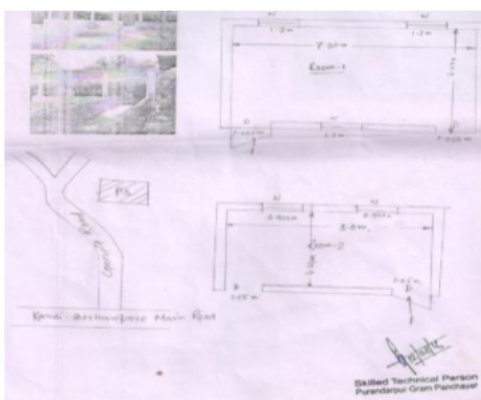

নির্বাচক নিবন্ধন আধিকারিকের স্বাক্ষর

Nazri Naksha

Google Map View

Polling Station Building Front View

Polling Station Front View

Cad View

Key MAP View

1 নাম : জগন্নাথ দাস পিতার নাম: বুদ্ধদেব দাস বাড়ির নং : n0047 বয়স : 43 লিঙ্গ : পুরুষ	LQR2750479 ফটো উপলব্ধ	2 নাম : পুষ্প দাস স্বামীর নাম: বুদ্ধদেব দাস বাড়ির নং : n0047 বয়স : 73 লিঙ্গ : মহিলা	WOB2038966 ফটো উপলব্ধ	3 নাম : শ্রীমন্ত দাস পিতার নাম: জগন্নাথ দাস বাড়ির নং : এন0047 বয়স : 21 লিঙ্গ : পুরুষ	WOB2474260 ফটো উপলব্ধ
4 নাম : অসীমা দাস স্বামীর নাম: জগন্নাথ দাস বাড়ির নং : n0047 বয়স : 35 লিঙ্গ : মহিলা	WOB1208180 ফটো উপলব্ধ	5 নাম : মধুমিতা (গায়েন)মণ্ডল স্বামীর নাম: সুবিক্রম গায়েন বাড়ির নং : n0115 বয়স : 38 লিঙ্গ : মহিলা	LQR3207511 ফটো উপলব্ধ	6 নাম : হাঁসু কর্মকার পিতার নাম: সত্য,নারায়ন কর্মকার বাড়ির নং : n0084 বয়স : 67 লিঙ্গ : মহিলা	LQR0073015 ফটো উপলব্ধ
7 নাম : সম্পা কর্মকার স্বামীর নাম: রতন কর্মকার বাড়ির নং : n0035 বয়স : 33 লিঙ্গ : মহিলা	WOB1294933 ফটো উপলব্ধ	8 নাম : চুমকী কর্মকার স্বামীর নাম: প্রনব কর্মকার বাড়ির নং : n0035 বয়স : 38 লিঙ্গ : মহিলা	WOB1475318 ফটো উপলব্ধ	9 নাম : রতন কর্মকার পিতার নাম: সত্য,নারায়ন কর্মকার বাড়ির নং : n0035 বয়স : 37 লিঙ্গ : পুরুষ	LQR3257391 ফটো উপলব্ধ
10 নাম : প্রনব কর্মকার পিতার নাম: সত্য,নারায়ন কর্মকার বাড়ির নং : n0035 বয়স : 38 লিঙ্গ : পুরুষ	LQR3257409 ফটো উপলব্ধ	11 নাম : সত্য,নারায়ন কর্মকার পিতার নাম: অমিয় কর্মকার বাড়ির নং : n0035 বয়স : 71 লিঙ্গ : পুরুষ	WB/10/065/222491 ফটো উপলব্ধ	12 নাম : দেবন গায়েন পিতার নাম: হীরাধন গায়েন বাড়ির নং : এন0001 বয়স : 25 লিঙ্গ : পুরুষ	WOB1866847 ফটো উপলব্ধ
13 নাম : সুবিক্রম গায়েন পিতার নাম: কার্তিক গায়েন বাড়ির নং : n0001 বয়স : 42 লিঙ্গ : পুরুষ	LQR2750255 ফটো উপলব্ধ	14 নাম : দেবিকা গায়েন স্বামীর নাম: হীরাধন গায়েন বাড়ির নং : n0001 বয়স : 47 লিঙ্গ : মহিলা	WOB2037919 ফটো উপলব্ধ	15 নাম : হীরাধন গায়েন পিতার নাম: কার্তিক গায়েন বাড়ির নং : n0001 বয়স : 52 লিঙ্গ : পুরুষ	WOB2037901 ফটো উপলব্ধ
16 নাম : সন্দিপ ঘোষ পিতার নাম: কান্তি ঘোষ বাড়ির নং : 0012 বয়স : 27 লিঙ্গ : পুরুষ	WOB1790005 ফটো উপলব্ধ	17 নাম : সম্পা ঘোষ স্বামীর নাম: সন্দীপ ঘোষ বাড়ির নং : এন0012 বয়স : 22 লিঙ্গ : মহিলা	WOB2549632 ফটো উপলব্ধ	18 নাম : দেবশ্রী ঘোষ স্বামীর নাম: সমরেশ ঘোষ বাড়ির নং : n0004 বয়স : 40 লিঙ্গ : মহিলা	WOB1207968 ফটো উপলব্ধ
19 নাম : সমরেশ ঘোষ পিতার নাম: বৃন্দাবন ঘোষ বাড়ির নং : n0004 বয়স : 45 লিঙ্গ : পুরুষ	LQR1569276 ফটো উপলব্ধ	20 নাম : বাসন্তী ঘোষ স্বামীর নাম: বৃন্দাবন ঘোষ বাড়ির নং : n0004 বয়স : 55 লিঙ্গ : মহিলা	WB/10/065/231012 ফটো উপলব্ধ	21 নাম : বৃন্দাবন ঘোষ পিতার নাম: লোকেশ্বর ঘোষ বাড়ির নং : n0004 বয়স : 61 লিঙ্গ : পুরুষ	WB/10/065/231011 ফটো উপলব্ধ
22 নাম : উজ্জল ঘোষ পিতার নাম: গঙ্গাধর ঘোষ বাড়ির নং : n0003 বয়স : 39 লিঙ্গ : পুরুষ	LQR2991289 ফটো উপলব্ধ	23 নাম : সুমিত্রা ঘোষ স্বামীর নাম: গঙ্গাধর ঘোষ বাড়ির নং : n0003 বয়স : 68 লিঙ্গ : মহিলা	WOB2021509 ফটো উপলব্ধ	24 নাম : অদ্বৈতা ঘোষ পিতার নাম: সুভাষ চন্দ্র ঘোষ বাড়ির নং : n0002 বয়স : 33 লিঙ্গ : পুরুষ	WOB1208024 ফটো উপলব্ধ
25 নাম : প্রিয়ব্রত ঘোষ পিতার নাম: বিকাশ ঘোষ বাড়ির নং : n0002 বয়স : 36 লিঙ্গ : পুরুষ	WOB1073519 ফটো উপলব্ধ	26 নাম : কল্যাণী ঘোষ স্বামীর নাম: সুব্রত ঘোষ বাড়ির নং : n0002 বয়স : 36 লিঙ্গ : মহিলা	WOB0353607 ফটো উপলব্ধ	27 নাম : কনিকা ঘোষ স্বামীর নাম: সুভাষচন্দ্র ঘোষ বাড়ির নং : n0002 বয়স : 54 লিঙ্গ : মহিলা	WB/10/065/231009 ফটো উপলব্ধ
28 নাম : তুলসী মণ্ডল (দত্ত) স্বামীর নাম: রাজকুমার দত্ত বাড়ির নং : n0009 বয়স : 36 লিঙ্গ : মহিলা	WOB1208065 ফটো উপলব্ধ	29 নাম : রাজকুমার দত্ত পিতার নাম: তপন দত্ত বাড়ির নং : n0009 বয়স : 42 লিঙ্গ : পুরুষ	LQR2379527 ফটো উপলব্ধ	30 নাম : বিশুজিৎ ঘোষ পিতার নাম: সুনীল ঘোষ বাড়ির নং : n0009 বয়স : 29 লিঙ্গ : পুরুষ	WOB1573088 ফটো উপলব্ধ