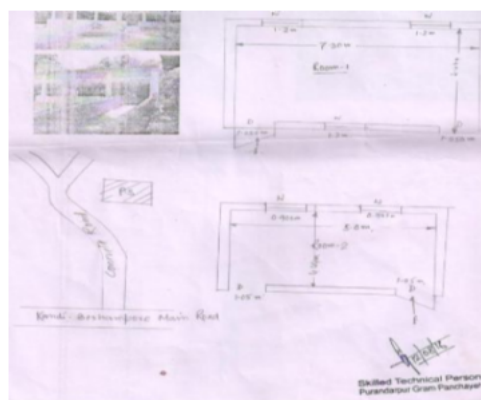

নির্বাচক নিবন্ধন আধিকারিকের স্বাক্ষর

Nazri Naksha

Google Map View

Polling Station Building Front View

Polling Station Front View

Cad View

Key MAP View

1 নাম : জগন্নাথ দাস পিতার নাম: বুদ্ধদেব দাস বাড়ির নং : n0047 বয়স : 43 লিঙ্গ : পুরুষ	LQR2750479 ফটো উপলব্ধ	2 নাম : পুষ্প দাস স্বামীর নাম: বুদ্ধদেব দাস বাড়ির নং : n0047 বয়স : 73 লিঙ্গ : মহিলা	WOB2038966 ফটো উপলব্ধ	3 নাম : শ্রীমন্ত দাস পিতার নাম: জগন্নাথ দাস বাড়ির নং : এন0047 বয়স : 21 লিঙ্গ : পুরুষ	WOB2474260 ফটো উপলব্ধ
4 নাম : অসীমা দাস স্বামীর নাম: জগন্নাথ দাস বাড়ির নং : n0047 বয়স : 35 লিঙ্গ : মহিলা	WOB1208180 ফটো উপলব্ধ	5 নাম : মধুমিতা (গায়েন)মণ্ডল স্বামীর নাম: সুবিক্রম গায়েন বাড়ির নং : n0115 বয়স : 38 লিঙ্গ : মহিলা	LQR3207511 ফটো উপলব্ধ	6 নাম : হাঁসু কর্মকার পিতার নাম: সত্য,নারায়ন কর্মকার বাড়ির নং : n0084 বয়স : 67 লিঙ্গ : মহিলা	LQR0073015 ফটো উপলব্ধ
7 নাম : সম্পা কর্মকার স্বামীর নাম: রতন কর্মকার বাড়ির নং : n0035 বয়স : 33 লিঙ্গ : মহিলা	WOB1294933 ফটো উপলব্ধ	8 নাম : চুমকী কর্মকার স্বামীর নাম: প্রনব কর্মকার বাড়ির নং : n0035 বয়স : 38 লিঙ্গ : মহিলা	WOB1475318 ফটো উপলব্ধ	9 নাম : রতন কর্মকার পিতার নাম: সত্য,নারায়ন কর্মকার বাড়ির নং : n0035 বয়স : 37 লিঙ্গ : পুরুষ	LQR3257391 ফটো উপলব্ধ
10 নাম : প্রনব কর্মকার পিতার নাম: সত্য,নারায়ন কর্মকার বাড়ির নং : n0035 বয়স : 38 লিঙ্গ : পুরুষ	LQR3257409 ফটো উপলব্ধ	11 নাম : সত্য,নারায়ন কর্মকার পিতার নাম: অমিয় কর্মকার বাড়ির নং : n0035 বয়স : 71 লিঙ্গ : পুরুষ	WB/10/065/222491 ফটো উপলব্ধ	12 নাম : দেবন গায়েন পিতার নাম: হীরাধন গায়েন বাড়ির নং : এন0001 বয়স : 25 লিঙ্গ : পুরুষ	WOB1866847 ফটো উপলব্ধ
13 নাম : সুবিক্রম গায়েন পিতার নাম: কার্তিক গায়েন বাড়ির নং : n0001 বয়স : 42 লিঙ্গ : পুরুষ	LQR2750255 ফটো উপলব্ধ	14 নাম : দেবিকা গায়েন স্বামীর নাম: হীরাধন গায়েন বাড়ির নং : n0001 বয়স : 47 লিঙ্গ : মহিলা	WOB2037919 ফটো উপলব্ধ	15 নাম : হীরাধন গায়েন পিতার নাম: কার্তিক গায়েন বাড়ির নং : n0001 বয়স : 52 লিঙ্গ : পুরুষ	WOB2037901 ফটো উপলব্ধ
16 নাম : সন্দিপ ঘোষ পিতার নাম: কান্তি ঘোষ বাড়ির নং : 0012 বয়স : 27 লিঙ্গ : পুরুষ	WOB1790005 ফটো উপলব্ধ	17 নাম : সম্পা ঘোষ স্বামীর নাম: সন্দীপ ঘোষ বাড়ির নং : এন0012 বয়স : 22 লিঙ্গ : মহিলা	WOB2549632 ফটো উপলব্ধ	18 নাম : দেবশ্রী ঘোষ স্বামীর নাম: সমরেশ ঘোষ বাড়ির নং : n0004 বয়স : 40 লিঙ্গ : মহিলা	WOB1207968 ফটো উপলব্ধ
19 নাম : সমরেশ ঘোষ পিতার নাম: বৃন্দাবন ঘোষ বাড়ির নং : n0004 বয়স : 45 লিঙ্গ : পুরুষ	LQR1569276 ফটো উপলব্ধ	20 নাম : বাসন্তী ঘোষ স্বামীর নাম: বৃন্দাবন ঘোষ বাড়ির নং : n0004 বয়স : 55 লিঙ্গ : মহিলা	WB/10/065/231012 ফটো উপলব্ধ	21 নাম : বৃন্দাবন ঘোষ পিতার নাম: লোকেশ্বর ঘোষ বাড়ির নং : n0004 বয়স : 61 লিঙ্গ : পুরুষ	WB/10/065/231011 ফটো উপলব্ধ
22 নাম : উজ্জল ঘোষ পিতার নাম: গঙ্গাধর ঘোষ বাড়ির নং : n0003 বয়স : 39 লিঙ্গ : পুরুষ	LQR2991289 ফটো উপলব্ধ	23 নাম : সুমিত্রা ঘোষ স্বামীর নাম: গঙ্গাধর ঘোষ বাড়ির নং : n0003 বয়স : 68 লিঙ্গ : মহিলা	WOB2021509 ফটো উপলব্ধ	24 নাম : অদ্বৈতা ঘোষ পিতার নাম: সুভাষ চন্দ্র ঘোষ বাড়ির নং : n0002 বয়স : 33 লিঙ্গ : পুরুষ	WOB1208024 ফটো উপলব্ধ
25 নাম : প্রিয়ব্রত ঘোষ পিতার নাম: বিকাশ ঘোষ বাড়ির নং : n0002 বয়স : 36 লিঙ্গ : পুরুষ	WOB1073519 ফটো উপলব্ধ	26 নাম : কল্যাণী ঘোষ স্বামীর নাম: সুব্রত ঘোষ বাড়ির নং : n0002 বয়স : 36 লিঙ্গ : মহিলা	WOB0353607 ফটো উপলব্ধ	27 নাম : কনিকা ঘোষ স্বামীর নাম: সুভাষচন্দ্র ঘোষ বাড়ির নং : n0002 বয়স : 54 লিঙ্গ : মহিলা	WB/10/065/231009 ফটো উপলব্ধ
28 নাম : তুলসী মণ্ডল (দত্ত) স্বামীর নাম: রাজকুমার দত্ত বাড়ির নং : n0009 বয়স : 36 লিঙ্গ : মহিলা	WOB1208065 ফটো উপলব্ধ	29 নাম : রাজকুমার দত্ত পিতার নাম: তপন দত্ত বাড়ির নং : n0009 বয়স : 42 লিঙ্গ : পুরুষ	LQR2379527 ফটো উপলব্ধ	30 নাম : বিশুজিৎ ঘোষ পিতার নাম: সুনীল ঘোষ বাড়ির নং : n0009 বয়স : 29 লিঙ্গ : পুরুষ	WOB1573088 ফটো উপলব্ধ