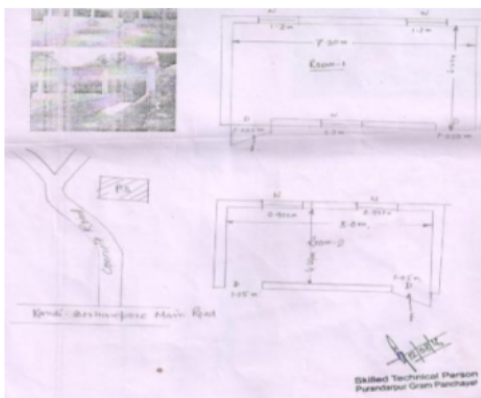

নির্বাচক নিবন্ধন আধিকারিকের স্বাক্ষর

Nazri Naksha

Google Map View

Polling Station Building Front View

Polling Station Front View

Cad View

Key MAP View

1 নাম : জগন্নাথ দাস পিতার নাম: বুদ্ধদেব দাস বাড়ির নং : n0047 বয়স : 43 লিঙ্গ : পুরুষ	LQR2750479 ফটো উপলব্ধ	2 নাম : পুষ্প দাস স্বামীর নাম: বুদ্ধদেব দাস বাড়ির নং : n0047 বয়স : 73 লিঙ্গ : মহিলা	WOB2038966 ফটো উপলব্ধ	3 নাম : শ্রীমন্ত দাস পিতার নাম: জগন্নাথ দাস বাড়ির নং : এন0047 বয়স : 21 লিঙ্গ : পুরুষ	WOB2474260 ফটো উপলব্ধ
4 নাম : অসীমা দাস স্বামীর নাম: জগন্নাথ দাস বাড়ির নং : n0047 বয়স : 35 লিঙ্গ : মহিলা	WOB1208180 ফটো উপলব্ধ	5 নাম : মধুমিতা (গায়েন)মণ্ডল স্বামীর নাম: সুবিক্রম গায়েন বাড়ির নং : n0115 বয়স : 38 লিঙ্গ : মহিলা	LQR3207511 ফটো উপলব্ধ	6 নাম : হাঁসু কর্মকার পিতার নাম: সত্য,নারায়ন কর্মকার বাড়ির নং : n0084 বয়স : 67 লিঙ্গ : মহিলা	LQR0073015 ফটো উপলব্ধ
7 নাম : সম্পা কর্মকার স্বামীর নাম: রতন কর্মকার বাড়ির নং : n0035 বয়স : 33 লিঙ্গ : মহিলা	WOB1294933 ফটো উপলব্ধ	8 নাম : চুমকী কর্মকার স্বামীর নাম: প্রনব কর্মকার বাড়ির নং : n0035 বয়স : 38 লিঙ্গ : মহিলা	WOB1475318 ফটো উপলব্ধ	9 নাম : রতন কর্মকার পিতার নাম: সত্য,নারায়ন কর্মকার বাড়ির নং : n0035 বয়স : 37 লিঙ্গ : পুরুষ	LQR3257391 ফটো উপলব্ধ
10 নাম : প্রনব কর্মকার পিতার নাম: সত্য,নারায়ন কর্মকার বাড়ির নং : n0035 বয়স : 38 লিঙ্গ : পুরুষ	LQR3257409 ফটো উপলব্ধ	11 নাম : সত্য,নারায়ন কর্মকার পিতার নাম: অমিয় কর্মকার বাড়ির নং : n0035 বয়স : 71 লিঙ্গ : পুরুষ	WB/10/065/222491 ফটো উপলব্ধ	12 নাম : দেবন গায়েন পিতার নাম: হীরাধন গায়েন বাড়ির নং : এন0001 বয়স : 25 লিঙ্গ : পুরুষ	WOB1866847 ফটো উপলব্ধ
13 নাম : সুবিক্রম গায়েন পিতার নাম: কার্তিক গায়েন বাড়ির নং : n0001 বয়স : 42 লিঙ্গ : পুরুষ	LQR2750255 ফটো উপলব্ধ	14 নাম : দেবিকা গায়েন স্বামীর নাম: হীরাধন গায়েন বাড়ির নং : n0001 বয়স : 47 লিঙ্গ : মহিলা	WOB2037919 ফটো উপলব্ধ	15 নাম : হীরাধন গায়েন পিতার নাম: কার্তিক গায়েন বাড়ির নং : n0001 বয়স : 52 লিঙ্গ : পুরুষ	WOB2037901 ফটো উপলব্ধ
16 নাম : সন্দিপ ঘোষ পিতার নাম: কান্তি ঘোষ বাড়ির নং : 0012 বয়স : 27 লিঙ্গ : পুরুষ	WOB1790005 ফটো উপলব্ধ	17 নাম : সম্পা ঘোষ স্বামীর নাম: সন্দীপ ঘোষ বাড়ির নং : এন0012 বয়স : 22 লিঙ্গ : মহিলা	WOB2549632 ফটো উপলব্ধ	18 নাম : দেবশ্রী ঘোষ স্বামীর নাম: সমরেশ ঘোষ বাড়ির নং : n0004 বয়স : 40 লিঙ্গ : মহিলা	WOB1207968 ফটো উপলব্ধ
19 নাম : সমরেশ ঘোষ পিতার নাম: বৃন্দাবন ঘোষ বাড়ির নং : n0004 বয়স : 45 লিঙ্গ : পুরুষ	LQR1569276 ফটো উপলব্ধ	20 নাম : বাসন্তী ঘোষ স্বামীর নাম: বৃন্দাবন ঘোষ বাড়ির নং : n0004 বয়স : 55 লিঙ্গ : মহিলা	WB/10/065/231012 ফটো উপলব্ধ	21 নাম : বৃন্দাবন ঘোষ পিতার নাম: লোকেশ্বর ঘোষ বাড়ির নং : n0004 বয়স : 61 লিঙ্গ : পুরুষ	WB/10/065/231011 ফটো উপলব্ধ
22 নাম : উজ্জল ঘোষ পিতার নাম: গঙ্গাধর ঘোষ বাড়ির নং : n0003 বয়স : 39 লিঙ্গ : পুরুষ	LQR2991289 ফটো উপলব্ধ	23 নাম : সুমিত্রা ঘোষ স্বামীর নাম: গঙ্গাধর ঘোষ বাড়ির নং : n0003 বয়স : 68 লিঙ্গ : মহিলা	WOB2021509 ফটো উপলব্ধ	24 নাম : অদ্বৈতা ঘোষ পিতার নাম: সুভাষ চন্দ্র ঘোষ বাড়ির নং : n0002 বয়স : 33 লিঙ্গ : পুরুষ	WOB1208024 ফটো উপলব্ধ
25 নাম : প্রিয়ব্রত ঘোষ পিতার নাম: বিকাশ ঘোষ বাড়ির নং : n0002 বয়স : 36 লিঙ্গ : পুরুষ	WOB1073519 ফটো উপলব্ধ	26 নাম : কল্যাণী ঘোষ স্বামীর নাম: সুব্রত ঘোষ বাড়ির নং : n0002 বয়স : 36 লিঙ্গ : মহিলা	WOB0353607 ফটো উপলব্ধ	27 নাম : কনিকা ঘোষ স্বামীর নাম: সুভাষচন্দ্র ঘোষ বাড়ির নং : n0002 বয়স : 54 লিঙ্গ : মহিলা	WB/10/065/231009 ফটো উপলব্ধ
28 নাম : তুলসী মণ্ডল (দত্ত) স্বামীর নাম: রাজকুমার দত্ত বাড়ির নং : n0009 বয়স : 36 লিঙ্গ : মহিলা	WOB1208065 ফটো উপলব্ধ	29 নাম : রাজকুমার দত্ত পিতার নাম: তপন দত্ত বাড়ির নং : n0009 বয়স : 42 লিঙ্গ : পুরুষ	LQR2379527 ফটো উপলব্ধ	30 নাম : বিশুজিৎ ঘোষ পিতার নাম: সুনীল ঘোষ বাড়ির নং : n0009 বয়স : 29 লিঙ্গ : পুরুষ	WOB1573088 ফটো উপলব্ধ