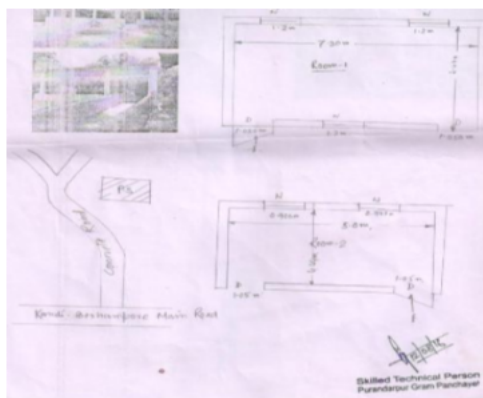

নির্বাচক নিবন্ধন আধিকারিকের স্বাক্ষর

Nazri Naksha

Google Map View

Polling Station Building Front View

Polling Station Front View

Cad View

Key MAP View

1 নাম : জয়াবতী গায়েন স্বামীর নাম: ধনঞ্জয় গায়েন বাড়ির নং : n0001 বয়স : 82 লিঙ্গ : মহিলা	WB/10/065/231384	ফটো উপলব্ধ	2 নাম : ভারত গায়েন পিতার নাম: ধনঞ্জয় গায়েন বাড়ির নং : n0001 বয়স : 59 লিঙ্গ : পুরুষ	WB/10/065/231385	ফটো উপলব্ধ	3 নাম : দিপক গায়েন পিতার নাম: অজিত গায়েন বাড়ির নং : n0001 বয়স : 38 লিঙ্গ : পুরুষ	LQR3257565	ফটো উপলব্ধ
4 নাম : প্রতিমা গায়েন স্বামীর নাম: অজিত গায়েন বাড়ির নং : n0001 বয়স : 57 লিঙ্গ : মহিলা	WB/10/065/231380	ফটো উপলব্ধ	5 নাম : অজিত গায়েন পিতার নাম: মনসারাম গায়েন বাড়ির নং : n0001 বয়স : 61 লিঙ্গ : পুরুষ	WB/10/065/231379	ফটো উপলব্ধ	6 নাম : পুষ্পবতী গায়েন স্বামীর নাম: অভিমন্যু গায়েন বাড়ির নং : n0001 বয়স : 62 লিঙ্গ : মহিলা	WB/10/065/231382	ফটো উপলব্ধ
7 নাম : অভিমন্যু গায়েন পিতার নাম: মনসারাম গায়েন বাড়ির নং : n0001 বয়স : 69 লিঙ্গ : পুরুষ	WB/10/065/231381	ফটো উপলব্ধ	8 নাম : শিলা গায়েন স্বামীর নাম: ভারত গায়েন বাড়ির নং : n0001 বয়স : 56 লিঙ্গ : মহিলা	WB/10/065/231386	ফটো উপলব্ধ	9 নাম : দেবকান্ত গায়েন পিতার নাম: ভরত গায়েন বাড়ির নং : n0001 বয়স : 28 লিঙ্গ : পুরুষ	WOB1644509	ফটো উপলব্ধ
10 নাম : জাবা ঘোষ গায়েন স্বামীর নাম: সুজয় গায়েন বাড়ির নং : এন0001 বয়স : 32 লিঙ্গ : মহিলা	WOB2371102	ফটো উপলব্ধ	11 নাম : সুদীপা ঘোষ গায়েন স্বামীর নাম: দেবকান্ত গায়েন বাড়ির নং : এন0001 বয়স : 26 লিঙ্গ : মহিলা	WOB2370930	ফটো উপলব্ধ	12 নাম : সুজয় গায়েন পিতার নাম: অজিত গায়েন বাড়ির নং : n0001 বয়স : 40 লিঙ্গ : পুরুষ	LQR2750651	ফটো উপলব্ধ
13 নাম : বিষ্ণু ঘোষ পিতার নাম: শ্যামল ঘোষ বাড়ির নং : এন0004 বয়স : 24 লিঙ্গ : পুরুষ	WOB2485431	ফটো উপলব্ধ	14 নাম : পুষ্পেন্দু ঘোষ পিতার নাম: পঙ্কজ কুমার ঘোষ বাড়ির নং : n0008 বয়স : 32 লিঙ্গ : পুরুষ	WOB1376763	ফটো উপলব্ধ	15 নাম : সম্পা ঘোষ স্বামীর নাম: শ্রীমন্ত ঘোষ বাড়ির নং : n0011 বয়স : 24 লিঙ্গ : মহিলা	WOB2087070	ফটো উপলব্ধ
16 নাম : জয়শ্রী ঘোষ স্বামীর নাম: পঙ্কজ কুমার ঘোষ বাড়ির নং : n0008 বয়স : 67 লিঙ্গ : মহিলা	WOB2239978	ফটো উপলব্ধ	17 নাম : কৃষ্ণ ঘোষ পিতার নাম: শ্যামল ঘোষ বাড়ির নং : 0004 বয়স : 26 লিঙ্গ : পুরুষ	WOB1816958	ফটো উপলব্ধ	18 নাম : অসিত ঘোষ পিতার নাম: সঞ্জয় ঘোষ বাড়ির নং : n0011 বয়স : 32 লিঙ্গ : পুরুষ	WOB1295120	ফটো উপলব্ধ
19 নাম : প্রার্থনা ঘোষ স্বামীর নাম: সঞ্জয় ঘোষ বাড়ির নং : n0011 বয়স : 58 লিঙ্গ : মহিলা	WB/10/065/231438	ফটো উপলব্ধ	20 নাম : ছোটন ঘোষ পিতার নাম: বিপদ ঘোষ বাড়ির নং : n0006 বয়স : 35 লিঙ্গ : পুরুষ	WOB1073832	ফটো উপলব্ধ	21 নাম : সঞ্জয় ঘোষ পিতার নাম: বিজয় ঘোষ বাড়ির নং : n0011 বয়স : 61 লিঙ্গ : পুরুষ	WB/10/065/231437	ফটো উপলব্ধ
22 নাম : শ্রীমন্ত ঘোষ পিতার নাম: উত্তম ঘোষ বাড়ির নং : n0011 বয়স : 38 লিঙ্গ : পুরুষ	WOB1073865	ফটো উপলব্ধ	23 নাম : উত্তম ঘোষ পিতার নাম: বিজয় ঘোষ বাড়ির নং : n0011 বয়স : 61 লিঙ্গ : পুরুষ	WB/10/065/231435	ফটো উপলব্ধ	24 নাম : শঙ্করি ঘোষ স্বামীর নাম: বিজয় ঘোষ বাড়ির নং : n0011 বয়স : 91 লিঙ্গ : মহিলা	WB/10/065/231434	ফটো উপলব্ধ
25 নাম : উজ্জল ঘোষ পিতার নাম: জিতেন্দ্র ঘোষ বাড়ির নং : n0010 বয়স : 56 লিঙ্গ : পুরুষ	LQR3113487	ফটো উপলব্ধ	26 নাম : সুবর্ণ ঘোষ পিতার নাম: প্রবীর ঘোষ বাড়ির নং : n0009 বয়স : 32 লিঙ্গ : পুরুষ	WOB1573203	ফটো উপলব্ধ	27 নাম : মায়ারানী ঘোষ স্বামীর নাম: প্রবীর ঘোষ বাড়ির নং : n0009 বয়স : 59 লিঙ্গ : মহিলা	WB/10/065/231430	ফটো উপলব্ধ
28 নাম : প্রবীর ঘোষ পিতার নাম: রাজ্যধর ঘোষ বাড়ির নং : n0009 বয়স : 61 লিঙ্গ : পুরুষ	WB/10/065/231429	ফটো উপলব্ধ	29 নাম : পঙ্কজ কুমার ঘোষ পিতার নাম: ক্ষিতীশ চন্দ্র ঘোষ বাড়ির নং : n0008 বয়স : 73 লিঙ্গ : পুরুষ	WOB2555613	ফটো উপলব্ধ	30 নাম : তৃপ্তি ঘোষ স্বামীর নাম: চন্দ্রশেখর ঘোষ বাড়ির নং : n0007 বয়স : 57 লিঙ্গ : মহিলা	WOB1073840	ফটো উপলব্ধ