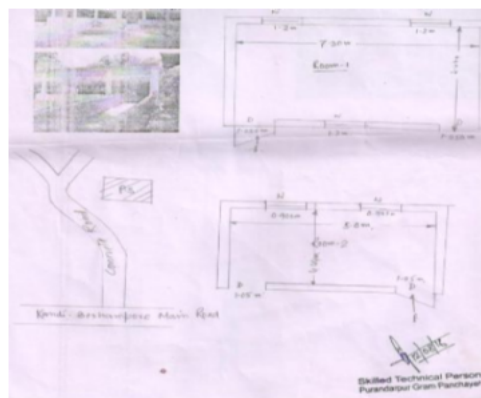

নির্বাচক নিবন্ধন আধিকারিকের স্বাক্ষর

Nazri Naksha

Google Map View

Polling Station Building Front View

Polling Station Front View

Cad View

Key MAP View

1 নাম : জয়াবতী গায়েন স্বামীর নাম: ধনঞ্জয় গায়েন বাড়ির নং : n0001 বয়স : 82 লিঙ্গ : মহিলা	WB/10/065/231384	ফটো উপলব্ধ	2 নাম : ভারত গায়েন পিতার নাম: ধনঞ্জয় গায়েন বাড়ির নং : n0001 বয়স : 59 লিঙ্গ : পুরুষ	WB/10/065/231385	ফটো উপলব্ধ	3 নাম : দিপক গায়েন পিতার নাম: অজিত গায়েন বাড়ির নং : n0001 বয়স : 38 লিঙ্গ : পুরুষ	LQR3257565	ফটো উপলব্ধ
4 নাম : প্রতিমা গায়েন স্বামীর নাম: অজিত গায়েন বাড়ির নং : n0001 বয়স : 57 লিঙ্গ : মহিলা	WB/10/065/231380	ফটো উপলব্ধ	5 নাম : অজিত গায়েন পিতার নাম: মনসারাম গায়েন বাড়ির নং : n0001 বয়স : 61 লিঙ্গ : পুরুষ	WB/10/065/231379	ফটো উপলব্ধ	6 নাম : পুষ্পবতী গায়েন স্বামীর নাম: অভিমন্যু গায়েন বাড়ির নং : n0001 বয়স : 62 লিঙ্গ : মহিলা	WB/10/065/231382	ফটো উপলব্ধ
7 নাম : অভিমন্যু গায়েন পিতার নাম: মনসারাম গায়েন বাড়ির নং : n0001 বয়স : 69 লিঙ্গ : পুরুষ	WB/10/065/231381	ফটো উপলব্ধ	8 নাম : শিলা গায়েন স্বামীর নাম: ভারত গায়েন বাড়ির নং : n0001 বয়স : 56 লিঙ্গ : মহিলা	WB/10/065/231386	ফটো উপলব্ধ	9 নাম : দেবকান্ত গায়েন পিতার নাম: ভরত গায়েন বাড়ির নং : n0001 বয়স : 28 লিঙ্গ : পুরুষ	WOB1644509	ফটো উপলব্ধ
10 নাম : জাবা ঘোষ গায়েন স্বামীর নাম: সুজয় গায়েন বাড়ির নং : এন0001 বয়স : 32 লিঙ্গ : মহিলা	WOB2371102	ফটো উপলব্ধ	11 নাম : সুদীপা ঘোষ গায়েন স্বামীর নাম: দেবকান্ত গায়েন বাড়ির নং : এন0001 বয়স : 26 লিঙ্গ : মহিলা	WOB2370930	ফটো উপলব্ধ	12 নাম : সুজয় গায়েন পিতার নাম: অজিত গায়েন বাড়ির নং : n0001 বয়স : 40 লিঙ্গ : পুরুষ	LQR2750651	ফটো উপলব্ধ
13 নাম : বিষ্ণু ঘোষ পিতার নাম: শ্যামল ঘোষ বাড়ির নং : এন0004 বয়স : 24 লিঙ্গ : পুরুষ	WOB2485431	ফটো উপলব্ধ	14 নাম : পুষ্পেন্দু ঘোষ পিতার নাম: পঙ্কজ কুমার ঘোষ বাড়ির নং : n0008 বয়স : 32 লিঙ্গ : পুরুষ	WOB1376763	ফটো উপলব্ধ	15 নাম : সম্পা ঘোষ স্বামীর নাম: শ্রীমন্ত ঘোষ বাড়ির নং : n0011 বয়স : 24 লিঙ্গ : মহিলা	WOB2087070	ফটো উপলব্ধ
16 নাম : জয়শ্রী ঘোষ স্বামীর নাম: পঙ্কজ কুমার ঘোষ বাড়ির নং : n0008 বয়স : 67 লিঙ্গ : মহিলা	WOB2239978	ফটো উপলব্ধ	17 নাম : কৃষ্ণ ঘোষ পিতার নাম: শ্যামল ঘোষ বাড়ির নং : 0004 বয়স : 26 লিঙ্গ : পুরুষ	WOB1816958	ফটো উপলব্ধ	18 নাম : অসিত ঘোষ পিতার নাম: সঞ্জয় ঘোষ বাড়ির নং : n0011 বয়স : 32 লিঙ্গ : পুরুষ	WOB1295120	ফটো উপলব্ধ
19 নাম : প্রার্থনা ঘোষ স্বামীর নাম: সঞ্জয় ঘোষ বাড়ির নং : n0011 বয়স : 58 লিঙ্গ : মহিলা	WB/10/065/231438	ফটো উপলব্ধ	20 নাম : ছোটন ঘোষ পিতার নাম: বিপদ ঘোষ বাড়ির নং : n0006 বয়স : 35 লিঙ্গ : পুরুষ	WOB1073832	ফটো উপলব্ধ	21 নাম : সঞ্জয় ঘোষ পিতার নাম: বিজয় ঘোষ বাড়ির নং : n0011 বয়স : 61 লিঙ্গ : পুরুষ	WB/10/065/231437	ফটো উপলব্ধ
22 নাম : শ্রীমন্ত ঘোষ পিতার নাম: উত্তম ঘোষ বাড়ির নং : n0011 বয়স : 38 লিঙ্গ : পুরুষ	WOB1073865	ফটো উপলব্ধ	23 নাম : উত্তম ঘোষ পিতার নাম: বিজয় ঘোষ বাড়ির নং : n0011 বয়স : 61 লিঙ্গ : পুরুষ	WB/10/065/231435	ফটো উপলব্ধ	24 নাম : শঙ্করি ঘোষ স্বামীর নাম: বিজয় ঘোষ বাড়ির নং : n0011 বয়স : 91 লিঙ্গ : মহিলা	WB/10/065/231434	ফটো উপলব্ধ
25 নাম : উজ্জল ঘোষ পিতার নাম: জিতেন্দ্র ঘোষ বাড়ির নং : n0010 বয়স : 56 লিঙ্গ : পুরুষ	LQR3113487	ফটো উপলব্ধ	26 নাম : সুবর্ণ ঘোষ পিতার নাম: প্রবীর ঘোষ বাড়ির নং : n0009 বয়স : 32 লিঙ্গ : পুরুষ	WOB1573203	ফটো উপলব্ধ	27 নাম : মায়ারানী ঘোষ স্বামীর নাম: প্রবীর ঘোষ বাড়ির নং : n0009 বয়স : 59 লিঙ্গ : মহিলা	WB/10/065/231430	ফটো উপলব্ধ
28 নাম : প্রবীর ঘোষ পিতার নাম: রাজ্যধর ঘোষ বাড়ির নং : n0009 বয়স : 61 লিঙ্গ : পুরুষ	WB/10/065/231429	ফটো উপলব্ধ	29 নাম : পঙ্কজ কুমার ঘোষ পিতার নাম: ক্ষিতীশ চন্দ্র ঘোষ বাড়ির নং : n0008 বয়স : 73 লিঙ্গ : পুরুষ	WOB2555613	ফটো উপলব্ধ	30 নাম : তৃপ্তি ঘোষ স্বামীর নাম: চন্দ্রশেখর ঘোষ বাড়ির নং : n0007 বয়স : 57 লিঙ্গ : মহিলা	WOB1073840	ফটো উপলব্ধ