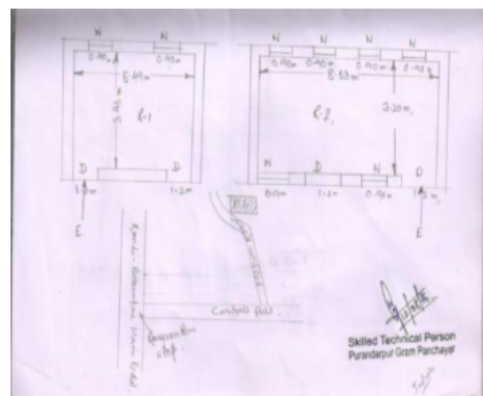

নির্বাচক নিবন্ধন আধিকারিকের স্বাক্ষর

Nazri Naksha

Google Map View

Polling Station Building Front View

Polling Station Front View

Cad View

Key MAP View

1 নাম : জৈইগোন বিবি স্বামীর নাম: সিরাজুল সেখ বাড়ির নং : n0207 বয়স : 64 লিঙ্গ : মহিলা	LQR2775294 ফটো উপলব্ধ	2 নাম : মহঃ নূরফান আলী পিতার নাম: মহঃ মুকসেদ সেখ বাড়ির নং : n0025 বয়স : 66 লিঙ্গ : পুরুষ	LQR0073171 ফটো উপলব্ধ	3 নাম : কাঞ্চন বেগম স্বামীর নাম: মোঃ নূরফান আলী বাড়ির নং : n0025 বয়স : 45 লিঙ্গ : মহিলা	LQR2787240 ফটো উপলব্ধ
4 নাম : রেব্বানা বিবি স্বামীর নাম: আখিরুল সেখ বাড়ির নং : n0030 বয়স : 38 লিঙ্গ : মহিলা	LQR2990380 ফটো উপলব্ধ	5 নাম : কাসেম সেখ পিতার নাম: মুক্তার সেখ বাড়ির নং : n0033 বয়স : 44 লিঙ্গ : পুরুষ	LQR2991693 ফটো উপলব্ধ	6 নাম : বেলাল সেখ পিতার নাম: মুক্তার সেখ বাড়ির নং : n0033 বয়স : 45 লিঙ্গ : পুরুষ	WOB1475789 ফটো উপলব্ধ
7 নাম : ইসব সেখ পিতার নাম: বেলাল সেখ বাড়ির নং : n0033 বয়স : 29 লিঙ্গ : পুরুষ	WOB1644665 ফটো উপলব্ধ	8 নাম : আল্লাদি বিবি স্বামীর নাম: বেলাল সেখ বাড়ির নং : n0033 বয়স : 46 লিঙ্গ : মহিলা	WOB1167972 ফটো উপলব্ধ	9 নাম : রেবিনা বিবি স্বামীর নাম: কাসেম সেখ বাড়ির নং : n0033 বয়স : 39 লিঙ্গ : মহিলা	LQR3257722 ফটো উপলব্ধ
10 নাম : মোঃ আতাবুর সেখ পিতার নাম: সারফুল সেখ বাড়ির নং : এন0358 বয়স : 35 লিঙ্গ : পুরুষ	WOB1140011 ফটো উপলব্ধ	11 নাম : তাজিলা বিবি স্বামীর নাম: সারফুল সেখ বাড়ির নং : এন0098 বয়স : 50 লিঙ্গ : মহিলা	WB/10/065/291249 ফটো উপলব্ধ	12 নাম : সিতাব আলি পিতার নাম: নেফাকার সেখ বাড়ির নং : N0130 বয়স : 24 লিঙ্গ : পুরুষ	WOB2088706 ফটো উপলব্ধ
13 নাম : আসমান আলী পিতার নাম: নূরফাজুল সেখ বাড়ির নং : N0098 বয়স : 25 লিঙ্গ : পুরুষ	WOB1837350 ফটো উপলব্ধ	14 নাম : আসগার সেখ পিতার নাম: আজিজুল সেখ বাড়ির নং : এন0098 বয়স : 24 লিঙ্গ : পুরুষ	WOB2088680 ফটো উপলব্ধ	15 নাম : তানিয়া খাতুন স্বামীর নাম: পিয়ারুল সেখ বাড়ির নং : এন0098 বয়স : 23 লিঙ্গ : মহিলা	WOB2278034 ফটো উপলব্ধ
16 নাম : নারসিমা খাতুন স্বামীর নাম: আসগার সেখ বাড়ির নং : এন0098 বয়স : 22 লিঙ্গ : মহিলা	WOB2371326 ফটো উপলব্ধ	17 নাম : সারিনা ইয়াসমিন স্বামীর নাম: রাহিম সেখ বাড়ির নং : এন00179 বয়স : 23 লিঙ্গ : মহিলা	WOB2443497 ফটো উপলব্ধ	18 নাম : জেসমিনা খাতুন স্বামীর নাম: শান্তি সেখ বাড়ির নং : - বয়স : 24 লিঙ্গ : মহিলা	WOB2088425 ফটো উপলব্ধ
19 নাম : সোমা খাতুন স্বামীর নাম: খুসিরুল সেখ বাড়ির নং : - বয়স : 24 লিঙ্গ : মহিলা	WOB2088490 ফটো উপলব্ধ	20 নাম : তুহিনা খাতুন স্বামীর নাম: আনসারুল সেখ বাড়ির নং : - বয়স : 25 লিঙ্গ : মহিলা	WOB2090066 ফটো উপলব্ধ	21 নাম : পিয়ারন খাতুন স্বামীর নাম: সফিকুল সেখ বাড়ির নং : এন0112 বয়স : 26 লিঙ্গ : মহিলা	WOB1837236 ফটো উপলব্ধ
22 নাম : মসিয়া খাতুন স্বামীর নাম: নসিমুদ্দিন সেখ বাড়ির নং : N0235 বয়স : 24 লিঙ্গ : মহিলা	WOB1837145 ফটো উপলব্ধ	23 নাম : মাউনজেরা খাতুন স্বামীর নাম: খুশিবুর সেখ বাড়ির নং : এন0243 বয়স : 22 লিঙ্গ : মহিলা	WOB2371524 ফটো উপলব্ধ	24 নাম : জুম্মাতন খাতুন স্বামীর নাম: রবিউল সেখ বাড়ির নং : এন0040 বয়স : 23 লিঙ্গ : মহিলা	WOB2371466 ফটো উপলব্ধ
25 নাম : পারভিনা খাতুন স্বামীর নাম: মহঃ নাজমুল হোসেন সেখ বাড়ির নং : এন0042 বয়স : 23 লিঙ্গ : মহিলা	WOB2371482 ফটো উপলব্ধ	26 নাম : তাওফিকা খাতুন স্বামীর নাম: আজিবুর সেখ বাড়ির নং : এন0040 বয়স : 23 লিঙ্গ : মহিলা	WOB2371508 ফটো উপলব্ধ	27 নাম : রেবিনা খাতুন স্বামীর নাম: মহঃ ইসব নবী সেখ বাড়ির নং : এন0185 বয়স : 25 লিঙ্গ : মহিলা	WOB1837285 ফটো উপলব্ধ
28 নাম : রেবিনা খাতুন স্বামীর নাম: রাহুল সেখ বাড়ির নং : এন0098 বয়স : 27 লিঙ্গ : মহিলা	WOB1837343 ফটো উপলব্ধ	29 নাম : নারগিস খাতুন স্বামীর নাম: সাদুল্লা সেখ বাড়ির নং : এন004 বয়স : 27 লিঙ্গ : মহিলা	WOB1931450 ফটো উপলব্ধ	30 নাম : ফেনসিহার খাতুন স্বামীর নাম: দেলকার সেখ বাড়ির নং : এন0109 বয়স : 26 লিঙ্গ : মহিলা	WOB1817139 ফটো উপলব্ধ