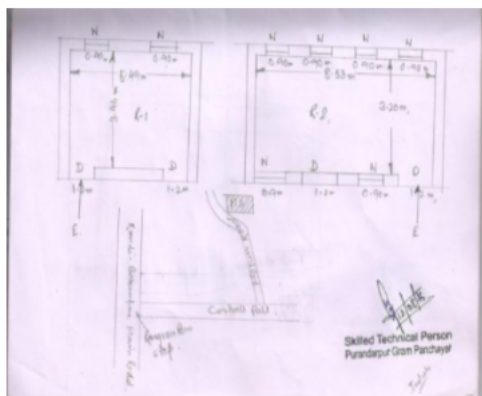

Nazri Naksha