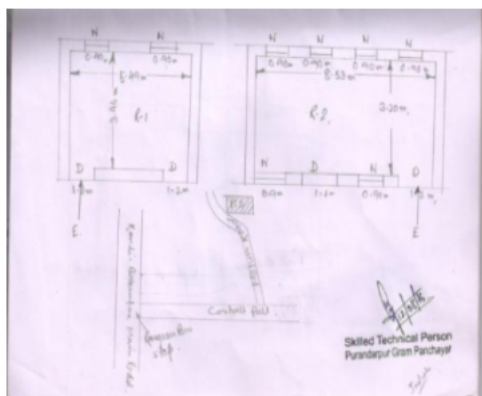

নির্বাচক নিবন্ধন আধিকারিকের স্বাক্ষর

Nazri Naksha

Google Map View

Polling Station Building Front View

Polling Station Front View

Cad View

Key MAP View

1 নাম : জৈইগোন বিবি স্বামীর নাম: সিরাজুল সেখ বাড়ির নং : n0207 বয়স : 64 লিঙ্গ : মহিলা	LQR2775294 ফটো উপলব্ধ	2 নাম : মহঃ নূরফান আলী পিতার নাম: মহঃ মুকসেদ সেখ বাড়ির নং : n0025 বয়স : 66 লিঙ্গ : পুরুষ	LQR0073171 ফটো উপলব্ধ	3 নাম : কাঞ্চন বেগম স্বামীর নাম: মোঃ নূরফান আলী বাড়ির নং : n0025 বয়স : 45 লিঙ্গ : মহিলা	LQR2787240 ফটো উপলব্ধ
4 নাম : রেব্বানা বিবি স্বামীর নাম: আখিরুল সেখ বাড়ির নং : n0030 বয়স : 38 লিঙ্গ : মহিলা	LQR2990380 ফটো উপলব্ধ	5 নাম : কাসেম সেখ পিতার নাম: মুক্তার সেখ বাড়ির নং : n0033 বয়স : 44 লিঙ্গ : পুরুষ	LQR2991693 ফটো উপলব্ধ	6 নাম : বেলাল সেখ পিতার নাম: মুক্তার সেখ বাড়ির নং : n0033 বয়স : 45 লিঙ্গ : পুরুষ	WOB1475789 ফটো উপলব্ধ
7 নাম : ইসব সেখ পিতার নাম: বেলাল সেখ বাড়ির নং : n0033 বয়স : 29 লিঙ্গ : পুরুষ	WOB1644665 ফটো উপলব্ধ	8 নাম : আল্লাদি বিবি স্বামীর নাম: বেলাল সেখ বাড়ির নং : n0033 বয়স : 46 লিঙ্গ : মহিলা	WOB1167972 ফটো উপলব্ধ	9 নাম : রেবিনা বিবি স্বামীর নাম: কাসেম সেখ বাড়ির নং : n0033 বয়স : 39 লিঙ্গ : মহিলা	LQR3257722 ফটো উপলব্ধ
10 নাম : মোঃ আতাবুর সেখ পিতার নাম: সারফুল সেখ বাড়ির নং : এন0358 বয়স : 35 লিঙ্গ : পুরুষ	WOB1140011 ফটো উপলব্ধ	11 নাম : তাজিলা বিবি স্বামীর নাম: সারফুল সেখ বাড়ির নং : এন0098 বয়স : 50 লিঙ্গ : মহিলা	WB/10/065/291249 ফটো উপলব্ধ	12 নাম : সিতাব আলি পিতার নাম: নেফাকার সেখ বাড়ির নং : N0130 বয়স : 24 লিঙ্গ : পুরুষ	WOB2088706 ফটো উপলব্ধ
13 নাম : আসমান আলী পিতার নাম: নূরফাজুল সেখ বাড়ির নং : N0098 বয়স : 25 লিঙ্গ : পুরুষ	WOB1837350 ফটো উপলব্ধ	14 নাম : আসগার সেখ পিতার নাম: আজিজুল সেখ বাড়ির নং : এন0098 বয়স : 24 লিঙ্গ : পুরুষ	WOB2088680 ফটো উপলব্ধ	15 নাম : তানিয়া খাতুন স্বামীর নাম: পিয়ারুল সেখ বাড়ির নং : এন0098 বয়স : 23 লিঙ্গ : মহিলা	WOB2278034 ফটো উপলব্ধ
16 নাম : নারসিমা খাতুন স্বামীর নাম: আসগার সেখ বাড়ির নং : এন0098 বয়স : 22 লিঙ্গ : মহিলা	WOB2371326 ফটো উপলব্ধ	17 নাম : সারিনা ইয়াসমিন স্বামীর নাম: রাহিম সেখ বাড়ির নং : এন00179 বয়স : 23 লিঙ্গ : মহিলা	WOB2443497 ফটো উপলব্ধ	18 নাম : জেসমিনা খাতুন স্বামীর নাম: শান্তি সেখ বাড়ির নং : - বয়স : 24 লিঙ্গ : মহিলা	WOB2088425 ফটো উপলব্ধ
19 নাম : সোমা খাতুন স্বামীর নাম: খুসিরুল সেখ বাড়ির নং : - বয়স : 24 লিঙ্গ : মহিলা	WOB2088490 ফটো উপলব্ধ	20 নাম : তুহিনা খাতুন স্বামীর নাম: আনসারুল সেখ বাড়ির নং : - বয়স : 25 লিঙ্গ : মহিলা	WOB2090066 ফটো উপলব্ধ	21 নাম : পিয়ারন খাতুন স্বামীর নাম: সফিকুল সেখ বাড়ির নং : এন0112 বয়স : 26 লিঙ্গ : মহিলা	WOB1837236 ফটো উপলব্ধ
22 নাম : মসিয়া খাতুন স্বামীর নাম: নসিমুদ্দিন সেখ বাড়ির নং : N0235 বয়স : 24 লিঙ্গ : মহিলা	WOB1837145 ফটো উপলব্ধ	23 নাম : মাউনজেরা খাতুন স্বামীর নাম: খুশিবুর সেখ বাড়ির নং : এন0243 বয়স : 22 লিঙ্গ : মহিলা	WOB2371524 ফটো উপলব্ধ	24 নাম : জুম্মাতন খাতুন স্বামীর নাম: রবিউল সেখ বাড়ির নং : এন0040 বয়স : 23 লিঙ্গ : মহিলা	WOB2371466 ফটো উপলব্ধ
25 নাম : পারভিনা খাতুন স্বামীর নাম: মহঃ নাজমুল হোসেন সেখ বাড়ির নং : এন0042 বয়স : 23 লিঙ্গ : মহিলা	WOB2371482 ফটো উপলব্ধ	26 নাম : তাওফিকা খাতুন স্বামীর নাম: আজিবুর সেখ বাড়ির নং : এন0040 বয়স : 23 লিঙ্গ : মহিলা	WOB2371508 ফটো উপলব্ধ	27 নাম : রেবিনা খাতুন স্বামীর নাম: মহঃ ইসব নবী সেখ বাড়ির নং : এন0185 বয়স : 25 লিঙ্গ : মহিলা	WOB1837285 ফটো উপলব্ধ
28 নাম : রেবিনা খাতুন স্বামীর নাম: রাহুল সেখ বাড়ির নং : এন0098 বয়স : 27 লিঙ্গ : মহিলা	WOB1837343 ফটো উপলব্ধ	29 নাম : নারগিস খাতুন স্বামীর নাম: সাদুল্লা সেখ বাড়ির নং : এন004 বয়স : 27 লিঙ্গ : মহিলা	WOB1931450 ফটো উপলব্ধ	30 নাম : ফেনসিহার খাতুন স্বামীর নাম: দেলকার সেখ বাড়ির নং : এন0109 বয়স : 26 লিঙ্গ : মহিলা	WOB1817139 ফটো উপলব্ধ