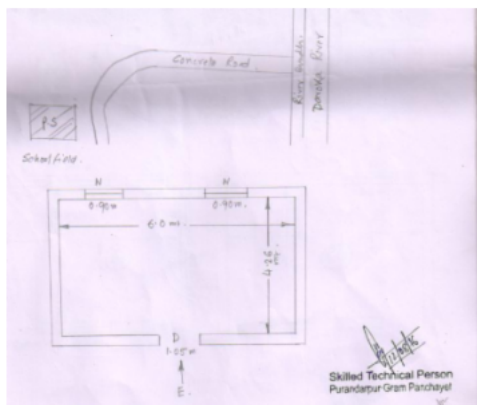

Nazri Naksha