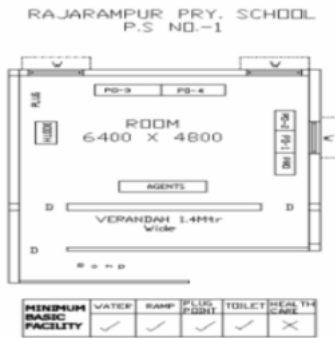

নির্বাচক নিবন্ধন আধিকারিকের স্বাক্ষর

Nazri Naksha

Google Map View

Polling Station Building Front View

Polling Station Front View

Cad View

Key MAP View

|   |                                |   |                                |   |                                |
|---|--------------------------------|---|--------------------------------|---|--------------------------------|
| 1<br>নাম : সাফিয়া পারভিন<br>স্বামীর নাম: সামসুল সেখ<br>বাড়ির নং : n0065<br>বয়স : 32 লিঙ্গ : মহিলা    | TFH1293109<br>ফটো উপলব্ধ       | 2<br>নাম : নেকবাস সেখ<br>পিতার নাম: ভুলু সেখ<br>বাড়ির নং : n0065<br>বয়স : 49 লিঙ্গ : পুরুষ      | HRL1198092<br>ফটো উপলব্ধ       | 3<br>নাম : শর্মিলা বিবি<br>স্বামীর নাম: নেকবাস সেখ<br>বাড়ির নং : n0065<br>বয়স : 36 লিঙ্গ : মহিলা    | TFH0928085<br>ফটো উপলব্ধ       |
| 4<br>নাম : মহঃ সাদের সেখ<br>পিতার নাম: মানিক সেখ<br>বাড়ির নং : n0046<br>বয়স : 50 লিঙ্গ : পুরুষ        | WB/10/068/003164<br>ফটো উপলব্ধ | 5<br>নাম : রহেবা বিবি<br>স্বামীর নাম: মানিক সেখ<br>বাড়ির নং : n0046<br>বয়স : 73 লিঙ্গ : মহিলা   | WB/10/068/003163<br>ফটো উপলব্ধ | 6<br>নাম : সামসুল সেখ<br>পিতার নাম: ভুলু সেখ<br>বাড়ির নং : n0065<br>বয়স : 53 লিঙ্গ : পুরুষ          | WB/10/068/003292<br>ফটো উপলব্ধ |
| 7<br>নাম : সাবিনুর বিবি<br>স্বামীর নাম: হিমচাঁদ সেখ<br>বাড়ির নং : n0065<br>বয়স : 38 লিঙ্গ : মহিলা     | HRL2951424<br>ফটো উপলব্ধ       | 8<br>নাম : হিমচাঁদ সেখ<br>পিতার নাম: কালাচাঁদ সেখ<br>বাড়ির নং : n0065<br>বয়স : 41 লিঙ্গ : পুরুষ | HRL2951432<br>ফটো উপলব্ধ       | 9<br>নাম : রেখা বিবি<br>স্বামীর নাম: লাল্টু সেখ<br>বাড়ির নং : n0065<br>বয়স : 38 লিঙ্গ : মহিলা       | TFH1293133<br>ফটো উপলব্ধ       |
| 10<br>নাম : লাল্টু সেখ<br>পিতার নাম: কালাচাঁদ সেখ<br>বাড়ির নং : n0065<br>বয়স : 46 লিঙ্গ : পুরুষ       | HRL2324465<br>ফটো উপলব্ধ       | 11<br>নাম : সপিজুল সেখ<br>পিতার নাম: ছাকায় সেখ<br>বাড়ির নং : n0095<br>বয়স : 49 লিঙ্গ : পুরুষ   | HRL1198357<br>ফটো উপলব্ধ       | 12<br>নাম : নাছেমুন বিবি<br>স্বামীর নাম: ছাকায় সেখ<br>বাড়ির নং : n0095<br>বয়স : 81 লিঙ্গ : মহিলা   | HRL2787943<br>ফটো উপলব্ধ       |
| 13<br>নাম : কাবিরুল সেখ<br>পিতার নাম: সফিজুল সেখ<br>বাড়ির নং : এন0095<br>বয়স : 20 লিঙ্গ : মহিলা       | TFH2535102<br>ফটো উপলব্ধ       | 14<br>নাম : নুরমান সেখ<br>পিতার নাম: গোলোমান সেখ<br>বাড়ির নং : n0100<br>বয়স : 35 লিঙ্গ : পুরুষ  | TFH0928192<br>ফটো উপলব্ধ       | 15<br>নাম : নূরজিলা বিবি<br>স্বামীর নাম: আনসুর সেখ<br>বাড়ির নং : n0100<br>বয়স : 42 লিঙ্গ : মহিলা    | HRL1904143<br>ফটো উপলব্ধ       |
| 16<br>নাম : আনসুর সেখ<br>পিতার নাম: ফরমান সেখ<br>বাড়ির নং : n0100<br>বয়স : 49 লিঙ্গ : পুরুষ           | WB/10/068/003458<br>ফটো উপলব্ধ | 17<br>নাম : গেলেমান সেখ<br>পিতার নাম: ফরমান সেখ<br>বাড়ির নং : n0100<br>বয়স : 66 লিঙ্গ : পুরুষ   | WB/10/068/003456<br>ফটো উপলব্ধ | 18<br>নাম : হাজেরা বিবি<br>স্বামীর নাম: ফরমান সেখ<br>বাড়ির নং : n0100<br>বয়স : 71 লিঙ্গ : মহিলা     | WB/10/068/003453<br>ফটো উপলব্ধ |
| 19<br>নাম : আনিসুর রহমান<br>পিতার নাম: ইয়ারবাস সেখ<br>বাড়ির নং : n0097<br>বয়স : 25 লিঙ্গ : পুরুষ     | TFH1526367<br>ফটো উপলব্ধ       | 20<br>নাম : জাফারুল সেখ<br>পিতার নাম: মজাত সেখ<br>বাড়ির নং : n0097<br>বয়স : 33 লিঙ্গ : পুরুষ    | TFH1526490<br>ফটো উপলব্ধ       | 21<br>নাম : নাসরুল সেখ<br>পিতার নাম: মজাত সেখ<br>বাড়ির নং : n0097<br>বয়স : 33 লিঙ্গ : পুরুষ         | TFH1104322<br>ফটো উপলব্ধ       |
| 22<br>নাম : কদরী বিবি<br>স্বামীর নাম: মজাত সেখ<br>বাড়ির নং : n0097<br>বয়স : 54 লিঙ্গ : মহিলা          | HRL2788206<br>ফটো উপলব্ধ       | 23<br>নাম : মজাত সেখ<br>পিতার নাম: কলম সেখ<br>বাড়ির নং : n0097<br>বয়স : 60 লিঙ্গ : পুরুষ        | HRL2788198<br>ফটো উপলব্ধ       | 24<br>নাম : সারবানু বিবি<br>স্বামীর নাম: কলম সেখ<br>বাড়ির নং : n0097<br>বয়স : 76 লিঙ্গ : মহিলা      | HRL2788180<br>ফটো উপলব্ধ       |
| 25<br>নাম : রাহেদ সেখ<br>পিতার নাম: আলিম সেখ<br>বাড়ির নং : n0098<br>বয়স : 32 লিঙ্গ : পুরুষ            | TFH1202506<br>ফটো উপলব্ধ       | 26<br>নাম : নাসেমা বিবি<br>স্বামীর নাম: কিতাব সেখ<br>বাড়ির নং : n0136<br>বয়স : 45 লিঙ্গ : মহিলা | HRL1196971<br>ফটো উপলব্ধ       | 27<br>নাম : আরেফা বিবি<br>স্বামীর নাম: নাজির সেখ<br>বাড়ির নং : n0136<br>বয়স : 45 লিঙ্গ : মহিলা      | HRL1902550<br>ফটো উপলব্ধ       |
| 28<br>নাম : রাজধানী বিবি<br>স্বামীর নাম: অনুরুদ্দিন সেখ<br>বাড়ির নং : n0136<br>বয়স : 45 লিঙ্গ : মহিলা | HRL1197037<br>ফটো উপলব্ধ       | 29<br>নাম : তসুরা বিবি<br>পিতার নাম: নেকবর সেখ<br>বাড়ির নং : n0136<br>বয়স : 66 লিঙ্গ : মহিলা    | HRL1902519<br>ফটো উপলব্ধ       | 30<br>নাম : নাসিনা বিবি<br>স্বামীর নাম: লখিরদ্দিন সেখ<br>বাড়ির নং : n0155<br>বয়স : 27 লিঙ্গ : মহিলা | TFH1685031<br>ফটো উপলব্ধ       |