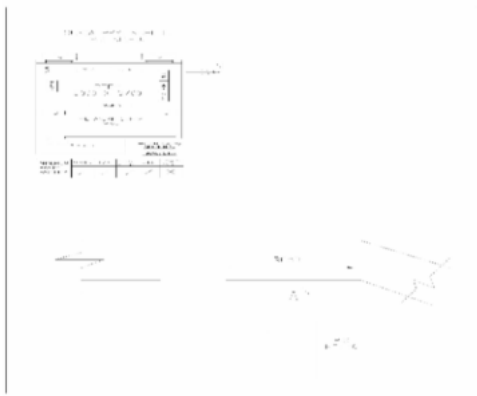

নির্বাচক নিবন্ধন আধিকারিকের স্বাক্ষর

Nazri Naksha

Google Map View

Polling Station Building Front View

Polling Station Front View

Cad View

Key MAP View

1 নাম : নিউটন সেখ মায়ের নাম: আসমানী বিবি বাড়ির নং : n0154 বয়স : 40 লিঙ্গ : পুরুষ	HRL2953628 ফটো উপলব্ধ	2 নাম : সাহেরা বানু বিবি স্বামীর নাম: নিরোজ সেখ বাড়ির নং : n0154 বয়স : 43 লিঙ্গ : মহিলা	TFH0933754 ফটো উপলব্ধ	3 নাম : আসমানিবিবি স্বামীর নাম: আদা সেখ বাড়ির নং : n0154 বয়স : 71 লিঙ্গ : মহিলা	WB/10/068/024280 ফটো উপলব্ধ
4 নাম : নুরফুল সেখ পিতার নাম: আসকারী সেখ বাড়ির নং : n0003 বয়স : 32 লিঙ্গ : পুরুষ	TFH1528512 ফটো উপলব্ধ	5 নাম : সোফিয়া বিবি স্বামীর নাম: ওসমান সেখ বাড়ির নং : n0003 বয়স : 86 লিঙ্গ : মহিলা	WB/10/068/024470 ফটো উপলব্ধ	6 নাম : রনোজ আলী মীর পিতার নাম: গোলাম মহবুব মীর বাড়ির নং : n0142 বয়স : 32 লিঙ্গ : পুরুষ	TFH1407782 ফটো উপলব্ধ
7 নাম : মনিজা বিবি স্বামীর নাম: গোলাম মহবুব মীর বাড়ির নং : n0142 বয়স : 55 লিঙ্গ : মহিলা	WB/10/068/024040 ফটো উপলব্ধ	8 নাম : জালেমা বিবি স্বামীর নাম: জুলমত সেখ বাড়ির নং : n0165 বয়স : 80 লিঙ্গ : মহিলা	HRL1082874 ফটো উপলব্ধ	9 নাম : শুকরানা বিবি স্বামীর নাম: সাহানুর বাড়ির নং : n0114 বয়স : 45 লিঙ্গ : মহিলা	HRL1082932 ফটো উপলব্ধ
10 নাম : সোহাগী বিবি স্বামীর নাম: মফেজুল সেখ বাড়ির নং : n0114 বয়স : 46 লিঙ্গ : মহিলা	HRL1913300 ফটো উপলব্ধ	11 নাম : সাহানুর সেখ পিতার নাম: খিলাফৎ সেখ বাড়ির নং : n0114 বয়স : 49 লিঙ্গ : পুরুষ	WB/10/068/024148 ফটো উপলব্ধ	12 নাম : আঙ্গুরা বিবি স্বামীর নাম: গোলচাঁদ সেখ বাড়ির নং : n0180 বয়স : 38 লিঙ্গ : মহিলা	HRL2708568 ফটো উপলব্ধ
13 নাম : সালেমা বিবি স্বামীর নাম: নজরুল সেখ বাড়ির নং : n0106 বয়স : 36 লিঙ্গ : মহিলা	TFH1407774 ফটো উপলব্ধ	14 নাম : অঞ্জু বিবি স্বামীর নাম: সামাদ সেখ বাড়ির নং : n0106 বয়স : 39 লিঙ্গ : মহিলা	TFH0933440 ফটো উপলব্ধ	15 নাম : সামাদ সেখ পিতার নাম: ইয়ানুস সেখ বাড়ির নং : n0106 বয়স : 55 লিঙ্গ : পুরুষ	HRL1913797 ফটো উপলব্ধ
16 নাম : গেনী বিবি স্বামীর নাম: ইয়ানুস সেখ বাড়ির নং : n0106 বয়স : 73 লিঙ্গ : মহিলা	HRL1083021 ফটো উপলব্ধ	17 নাম : খুসিলা খাতুন স্বামীর নাম: আজফার সেখ বাড়ির নং : n0103 বয়স : 37 লিঙ্গ : মহিলা	TFH0031641 ফটো উপলব্ধ	18 নাম : আজফার সেখ পিতার নাম: অদু সেখ বাড়ির নং : n0103 বয়স : 51 লিঙ্গ : পুরুষ	HRL1083617 ফটো উপলব্ধ
19 নাম : নুরবানু খাতুন স্বামীর নাম: রাজা সেখ বাড়ির নং : n0103 বয়স : 39 লিঙ্গ : মহিলা	TFH0031633 ফটো উপলব্ধ	20 নাম : নাসিরুদ্দিন সেখ পিতার নাম: বদু সেখ বাড়ির নং : n0130 বয়স : 36 লিঙ্গ : পুরুষ	TFH1107168 ফটো উপলব্ধ	21 নাম : হাসিনা বিবি স্বামীর নাম: বাচ্চু সেখ বাড়ির নং : n0130 বয়স : 40 লিঙ্গ : মহিলা	TFH0933572 ফটো উপলব্ধ
22 নাম : বাচ্চু সেখ পিতার নাম: বদু সেখ বাড়ির নং : n0130 বয়স : 50 লিঙ্গ : পুরুষ	WB/10/068/024103 ফটো উপলব্ধ	23 নাম : টনি বিবি স্বামীর নাম: বদু সেখ বাড়ির নং : n0130 বয়স : 69 লিঙ্গ : মহিলা	HRL1082999 ফটো উপলব্ধ	24 নাম : একরহমান সেখ পিতার নাম: আকসার সেখ বাড়ির নং : n0094 বয়স : 51 লিঙ্গ : পুরুষ	WB/10/068/024205 ফটো উপলব্ধ
25 নাম : হাসিরুল সেখ পিতার নাম: আব্দুস সাত্তার সেখ বাড়ির নং : n0094 বয়স : 39 লিঙ্গ : পুরুষ	HRL2336311 ফটো উপলব্ধ	26 নাম : আকসার বিবি স্বামীর নাম: আব্দুস সাত্তার সেখ বাড়ির নং : n0094 বয়স : 81 লিঙ্গ : মহিলা	HRL1086263 ফটো উপলব্ধ	27 নাম : শেরফুল সেখ পিতার নাম: মান্নান সেখ বাড়ির নং : n0117 বয়স : 36 লিঙ্গ : পুরুষ	TFH0933481 ফটো উপলব্ধ
28 নাম : আশাদুল সেখ পিতার নাম: মান্নান সেখ বাড়ির নং : n0117 বয়স : 38 লিঙ্গ : পুরুষ	TFH1106814 ফটো উপলব্ধ	29 নাম : রসেনা বিবি স্বামীর নাম: মান্নান সেখ বাড়ির নং : n0117 বয়স : 61 লিঙ্গ : মহিলা	WB/10/068/024106 ফটো উপলব্ধ	30 নাম : জিন্নার রহমান পিতার নাম: মোজাফফর হোসেন বাড়ির নং : n0099 বয়স : 65 লিঙ্গ : পুরুষ	HRL1914712 ফটো উপলব্ধ