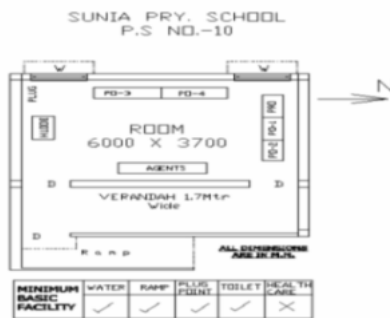

নির্বাচক নিবন্ধন আধিকারিকের স্বাক্ষর

Nazri Naksha

Google Map View

Polling Station Building Front View

Polling Station Front View

Cad View

Key MAP View

1 নাম : নিউটন সেখ মায়ের নাম: আসমানী বিবি বাড়ির নং : n0154 বয়স : 40 লিঙ্গ : পুরুষ	HRL2953628 ফটো উপলব্ধ	2 নাম : সাহেরা বানু বিবি স্বামীর নাম: নিরোজ সেখ বাড়ির নং : n0154 বয়স : 43 লিঙ্গ : মহিলা	TFH0933754 ফটো উপলব্ধ	3 নাম : আসমানিবিবি স্বামীর নাম: আদা সেখ বাড়ির নং : n0154 বয়স : 71 লিঙ্গ : মহিলা	WB/10/068/024280 ফটো উপলব্ধ
4 নাম : নুরফুল সেখ পিতার নাম: আসকারী সেখ বাড়ির নং : n0003 বয়স : 32 লিঙ্গ : পুরুষ	TFH1528512 ফটো উপলব্ধ	5 নাম : সোফিয়া বিবি স্বামীর নাম: ওসমান সেখ বাড়ির নং : n0003 বয়স : 86 লিঙ্গ : মহিলা	WB/10/068/024470 ফটো উপলব্ধ	6 নাম : রনোজ আলী মীর পিতার নাম: গোলাম মহবুব মীর বাড়ির নং : n0142 বয়স : 32 লিঙ্গ : পুরুষ	TFH1407782 ফটো উপলব্ধ
7 নাম : মনিজা বিবি স্বামীর নাম: গোলাম মহবুব মীর বাড়ির নং : n0142 বয়স : 55 লিঙ্গ : মহিলা	WB/10/068/024040 ফটো উপলব্ধ	8 নাম : জালেমা বিবি স্বামীর নাম: জুলমত সেখ বাড়ির নং : n0165 বয়স : 80 লিঙ্গ : মহিলা	HRL1082874 ফটো উপলব্ধ	9 নাম : শুকরানা বিবি স্বামীর নাম: সাহানুর বাড়ির নং : n0114 বয়স : 45 লিঙ্গ : মহিলা	HRL1082932 ফটো উপলব্ধ
10 নাম : সোহাগী বিবি স্বামীর নাম: মফেজুল সেখ বাড়ির নং : n0114 বয়স : 46 লিঙ্গ : মহিলা	HRL1913300 ফটো উপলব্ধ	11 নাম : সাহানুর সেখ পিতার নাম: খিলাফৎ সেখ বাড়ির নং : n0114 বয়স : 49 লিঙ্গ : পুরুষ	WB/10/068/024148 ফটো উপলব্ধ	12 নাম : আঙ্গুরা বিবি স্বামীর নাম: গোলচাঁদ সেখ বাড়ির নং : n0180 বয়স : 38 লিঙ্গ : মহিলা	HRL2708568 ফটো উপলব্ধ
13 নাম : সালেমা বিবি স্বামীর নাম: নজরুল সেখ বাড়ির নং : n0106 বয়স : 36 লিঙ্গ : মহিলা	TFH1407774 ফটো উপলব্ধ	14 নাম : অঞ্জু বিবি স্বামীর নাম: সামাদ সেখ বাড়ির নং : n0106 বয়স : 39 লিঙ্গ : মহিলা	TFH0933440 ফটো উপলব্ধ	15 নাম : সামাদ সেখ পিতার নাম: ইয়ানুস সেখ বাড়ির নং : n0106 বয়স : 55 লিঙ্গ : পুরুষ	HRL1913797 ফটো উপলব্ধ
16 নাম : গেনী বিবি স্বামীর নাম: ইয়ানুস সেখ বাড়ির নং : n0106 বয়স : 73 লিঙ্গ : মহিলা	HRL1083021 ফটো উপলব্ধ	17 নাম : খুসিলা খাতুন স্বামীর নাম: আজফার সেখ বাড়ির নং : n0103 বয়স : 37 লিঙ্গ : মহিলা	TFH0031641 ফটো উপলব্ধ	18 নাম : আজফার সেখ পিতার নাম: অদু সেখ বাড়ির নং : n0103 বয়স : 51 লিঙ্গ : পুরুষ	HRL1083617 ফটো উপলব্ধ
19 নাম : নুরবানু খাতুন স্বামীর নাম: রাজা সেখ বাড়ির নং : n0103 বয়স : 39 লিঙ্গ : মহিলা	TFH0031633 ফটো উপলব্ধ	20 নাম : নাসিরুদ্দিন সেখ পিতার নাম: বদু সেখ বাড়ির নং : n0130 বয়স : 36 লিঙ্গ : পুরুষ	TFH1107168 ফটো উপলব্ধ	21 নাম : হাসিনা বিবি স্বামীর নাম: বাচ্চু সেখ বাড়ির নং : n0130 বয়স : 40 লিঙ্গ : মহিলা	TFH0933572 ফটো উপলব্ধ
22 নাম : বাচ্চু সেখ পিতার নাম: বদু সেখ বাড়ির নং : n0130 বয়স : 50 লিঙ্গ : পুরুষ	WB/10/068/024103 ফটো উপলব্ধ	23 নাম : টনি বিবি স্বামীর নাম: বদু সেখ বাড়ির নং : n0130 বয়স : 69 লিঙ্গ : মহিলা	HRL1082999 ফটো উপলব্ধ	24 নাম : একরহমান সেখ পিতার নাম: আকসার সেখ বাড়ির নং : n0094 বয়স : 51 লিঙ্গ : পুরুষ	WB/10/068/024205 ফটো উপলব্ধ
25 নাম : হাসিরুল সেখ পিতার নাম: আব্দুস সাত্তার সেখ বাড়ির নং : n0094 বয়স : 39 লিঙ্গ : পুরুষ	HRL2336311 ফটো উপলব্ধ	26 নাম : আকসার বিবি স্বামীর নাম: আব্দুস সাত্তার সেখ বাড়ির নং : n0094 বয়স : 81 লিঙ্গ : মহিলা	HRL1086263 ফটো উপলব্ধ	27 নাম : শেরফুল সেখ পিতার নাম: মান্নান সেখ বাড়ির নং : n0117 বয়স : 36 লিঙ্গ : পুরুষ	TFH0933481 ফটো উপলব্ধ
28 নাম : আশাদুল সেখ পিতার নাম: মান্নান সেখ বাড়ির নং : n0117 বয়স : 38 লিঙ্গ : পুরুষ	TFH1106814 ফটো উপলব্ধ	29 নাম : রসেনা বিবি স্বামীর নাম: মান্নান সেখ বাড়ির নং : n0117 বয়স : 61 লিঙ্গ : মহিলা	WB/10/068/024106 ফটো উপলব্ধ	30 নাম : জিন্নার রহমান পিতার নাম: মোজাফফর হোসেন বাড়ির নং : n0099 বয়স : 65 লিঙ্গ : পুরুষ	HRL1914712 ফটো উপলব্ধ