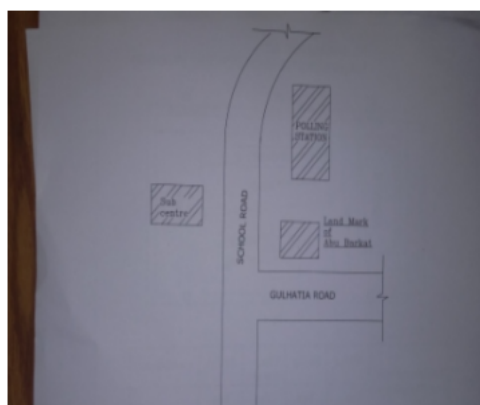

নির্বাচক নিবন্ধন আধিকারিকের স্বাক্ষর

Nazri Naksha

Google Map View

Polling Station Building Front View

Polling Station Front View

Cad View

Key MAP View

1	TFH1950351	নাম : সেলিম সেখ পিতার নাম: উলফত সেখ বাড়ির নং : n0044 বয়স : 56 লিঙ্গ : পুরুষ	ফটো উপলব্ধ	2	WB/10/067/555061	নাম : রফিকুল সেখ পিতার নাম: উলফত সেখ বাড়ির নং : n0044 বয়স : 53 লিঙ্গ : পুরুষ	ফটো উপলব্ধ	3	TFH1953157	নাম : ডালিম সেখ পিতার নাম: উলফত সেখ বাড়ির নং : n0044 বয়স : 49 লিঙ্গ : পুরুষ	ফটো উপলব্ধ
4	TFH0989491	নাম : আনসুরা বিবি স্বামীর নাম: ডালিম সেখ বাড়ির নং : n0044 বয়স : 35 লিঙ্গ : মহিলা	ফটো উপলব্ধ	5	GRZ3049475	নাম : বর্না বেগম স্বামীর নাম: সেলিম সেখ বাড়ির নং : n0044 বয়স : 41 লিঙ্গ : মহিলা	ফটো উপলব্ধ	6	TFH0989483	নাম : সালমা বিবি স্বামীর নাম: রফিকুল সেখ বাড়ির নং : n0044 বয়স : 39 লিঙ্গ : মহিলা	ফটো উপলব্ধ
7	WB/10/067/555112	নাম : আজলে আহমেদ পিতার নাম: ওসলি আহম্মাদ বাড়ির নং : n0026 বয়স : 76 লিঙ্গ : পুরুষ	ফটো উপলব্ধ	8	TFH1233121	নাম : ইয়াসমিন খাতুন স্বামীর নাম: আজলে আহম্মাদ বাড়ির নং : n0026 বয়স : 34 লিঙ্গ : মহিলা	ফটো উপলব্ধ	9	GRZ3270824	নাম : মহাঃ মুর্শেদ আলী পিতার নাম: মহাঃ আরসেদ আলী বাড়ির নং : n0029 বয়স : 37 লিঙ্গ : পুরুষ	ফটো উপলব্ধ
10	TFH1233105	নাম : সিদরাতুল হাবিবা পিতার নাম: মহাঃ আরসেদ আলী বাড়ির নং : n0029 বয়স : 32 লিঙ্গ : মহিলা	ফটো উপলব্ধ	11	WB/10/067/555125	নাম : ওয়াদুন বিবি স্বামীর নাম: আয়ুব সেখ বাড়ির নং : n0052 বয়স : 71 লিঙ্গ : মহিলা	ফটো উপলব্ধ	12	WB/10/067/555185	নাম : মনোয়ারা খাতুন স্বামীর নাম: মনোয়ার সেখ বাড়ির নং : n0009 বয়স : 71 লিঙ্গ : মহিলা	ফটো উপলব্ধ
13	WB/10/067/555186	নাম : সামসুল্লাহ বিবি সেখ স্বামীর নাম: আনোয়ার সেখ বাড়ির নং : n0009 বয়স : 61 লিঙ্গ : মহিলা	ফটো উপলব্ধ	14	TFH0989285	নাম : মনিহারা খাতুন স্বামীর নাম: নিউটন সেখ বাড়ির নং : n0009 বয়স : 36 লিঙ্গ : মহিলা	ফটো উপলব্ধ	15	TFH1147388	নাম : ডালটন সেখ পিতার নাম: আনোয়ার সেখ বাড়ির নং : n0009 বয়স : 38 লিঙ্গ : পুরুষ	ফটো উপলব্ধ
16	GRZ3049343	নাম : সৃষ্টি বেগম স্বামীর নাম: আবুল ফজল সেখ বাড়ির নং : n0009 বয়স : 45 লিঙ্গ : মহিলা	ফটো উপলব্ধ	17	TFH1953504	নাম : সেখ নজরুল ইসলাম পিতার নাম: আবদুল বারি বাড়ির নং : n0009 বয়স : 52 লিঙ্গ : পুরুষ	ফটো উপলব্ধ	18	GRZ3049327	নাম : হিটলার আহমেদ পিতার নাম: মনোয়ার হোসেন বাড়ির নং : n0009 বয়স : 47 লিঙ্গ : পুরুষ	ফটো উপলব্ধ
19	TFH0900431	নাম : নজরুল হক পিতার নাম: জয়নাল হক বাড়ির নং : n0002 বয়স : 37 লিঙ্গ : পুরুষ	ফটো উপলব্ধ	20	GRZ3321858	নাম : পেনিফা খাতুন স্বামীর নাম: নজরুল ইসলাম বাড়ির নং : n0009 বয়স : 46 লিঙ্গ : মহিলা	ফটো উপলব্ধ	21	TFH1445311	নাম : কমেট সেখ পিতার নাম: মনোয়ার হোসেন বাড়ির নং : n0009 বয়স : 40 লিঙ্গ : পুরুষ	ফটো উপলব্ধ
22	TFH0989277	নাম : জেসমিন খাতুন স্বামীর নাম: কমেট সেখ বাড়ির নং : n0009 বয়স : 37 লিঙ্গ : মহিলা	ফটো উপলব্ধ	23	TFH1232966	নাম : আব্দুল রহিম পিতার নাম: মনোয়ার হোসেন বাড়ির নং : n0009 বয়স : 32 লিঙ্গ : পুরুষ	ফটো উপলব্ধ	24	TFH0989301	নাম : সজল সেখ পিতার নাম: মনোয়ারা খাতুন বাড়ির নং : n0009 বয়স : 35 লিঙ্গ : পুরুষ	ফটো উপলব্ধ
25	WB/10/067/555019	নাম : মহম্মাদ মকসুদ পিতার নাম: আবদুল হাসিব বাড়ির নং : n0003 বয়স : 63 লিঙ্গ : পুরুষ	ফটো উপলব্ধ	26	WB/10/067/555023	নাম : জয়নাল হক পিতার নাম: আবদুল মহিম বাড়ির নং : n0002 বয়স : 76 লিঙ্গ : পুরুষ	ফটো উপলব্ধ	27	WB/10/067/555006	নাম : সহিদুল হক পিতার নাম: আব্দুল রশিদ বাড়ির নং : n0005 বয়স : 54 লিঙ্গ : পুরুষ	ফটো উপলব্ধ
28	TFH1233139	নাম : স্বপ্না বেগম স্বামীর নাম: মহঃ ইকবাল মাসুদ বাড়ির নং : n0005 বয়স : 34 লিঙ্গ : মহিলা	ফটো উপলব্ধ	29	TFH1953553	নাম : মহঃ ইকবাল মাসুদ পিতার নাম: আব্দুল রসিদ বাড়ির নং : n0005 বয়স : 44 লিঙ্গ : পুরুষ	ফটো উপলব্ধ	30	TFH1147628	নাম : আজমিরা বেগম পিতার নাম: মহাম্মাদ মকসুদ সেখ বাড়ির নং : n0003 বয়স : 33 লিঙ্গ : মহিলা	ফটো উপলব্ধ