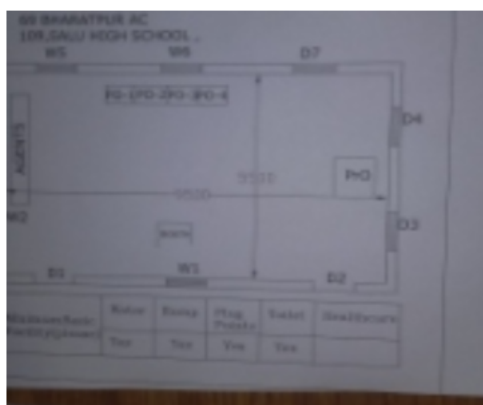

নির্বাচক নিবন্ধন আধিকারিকের স্বাক্ষর

Nazri Naksha

Google Map View

Polling Station Building Front View

Polling Station Front View

Cad View

Key MAP View

1 নাম : চাঁদকুমারী ঘোষ স্বামীর নাম: লক্ষ্মীনারায়ন ঘোষ বাড়ির নং : n0130 বয়স : 63 লিঙ্গ : মহিলা	WB/10/067/546004	ফটো উপলব্ধ	2 নাম : দেবশীষ ঘোষ পিতার নাম: লক্ষী নারায়ন ঘোষ বাড়ির নং : n0130 বয়স : 32 লিঙ্গ : পুরুষ	TFH1234418	ফটো উপলব্ধ	3 নাম : গায়ত্রীবালা ঘোষ স্বামীর নাম: হৃষিকেশ ঘোষ বাড়ির নং : n0131 বয়স : 57 লিঙ্গ : মহিলা	WB/10/067/546007	ফটো উপলব্ধ
4 নাম : অনঙ্গমোহন ঘোষ পিতার নাম: জটিলচন্দ্র ঘোষ বাড়ির নং : n0132 বয়স : 66 লিঙ্গ : পুরুষ	WB/10/067/546008	ফটো উপলব্ধ	5 নাম : শ্রাবনী ঘোষ স্বামীর নাম: অনঙ্গমোহন ঘোষ বাড়ির নং : n0132 বয়স : 58 লিঙ্গ : মহিলা	WB/10/067/546009	ফটো উপলব্ধ	6 নাম : সৌমেন ঘোষ পিতার নাম: অনঙ্গ মোহন ঘোষ বাড়ির নং : n0132 বয়স : 36 লিঙ্গ : পুরুষ	TFH0359141	ফটো উপলব্ধ
7 নাম : অচিন্তা ঘোষ পিতার নাম: জয়দেব ঘোষ বাড়ির নং : 0146 বয়স : 26 লিঙ্গ : পুরুষ	TFH1771948	ফটো উপলব্ধ	8 নাম : অনিমেষ ঘোষ পিতার নাম: প্রান বল্লভ ঘোষ বাড়ির নং : n0135 বয়স : 34 লিঙ্গ : পুরুষ	TFH1678416	ফটো উপলব্ধ	9 নাম : শুভদীপ ঘোষ পিতার নাম: সন্দীপ কুমার ঘোষ বাড়ির নং : n0166 বয়স : 28 লিঙ্গ : পুরুষ	TFH1746676	ফটো উপলব্ধ
10 নাম : সুচিত্রা ঘোষ স্বামীর নাম: তামালকৃষ্ণ ঘোষ বাড়ির নং : n0134 বয়স : 66 লিঙ্গ : মহিলা	WB/10/067/546011	ফটো উপলব্ধ	11 নাম : রাহুল ঘোষ পিতার নাম: তামাল চন্দ্র ঘোষ বাড়ির নং : এন0140 বয়স : 25 লিঙ্গ : পুরুষ	TFH1822873	ফটো উপলব্ধ	12 নাম : শিবশঙ্কর ঘোষ পিতার নাম: দীনবন্ধু ঘোষ বাড়ির নং : n0153 বয়স : 36 লিঙ্গ : পুরুষ	TFH0991638	ফটো উপলব্ধ
13 নাম : নবীনা ঘোষ স্বামীর নাম: দীনবন্ধু ঘোষ বাড়ির নং : n0153 বয়স : 64 লিঙ্গ : মহিলা	TFH1942481	ফটো উপলব্ধ	14 নাম : দীনবন্ধু ঘোষ পিতার নাম: গঙ্গানারায়ন ঘোষ বাড়ির নং : n0153 বয়স : 72 লিঙ্গ : পুরুষ	WB/10/067/549001	ফটো উপলব্ধ	15 নাম : ফুলকলী ঘোষ স্বামীর নাম: হরিসাধন ঘোষ বাড়ির নং : n0151 বয়স : 39 লিঙ্গ : মহিলা	TFH1337914	ফটো উপলব্ধ
16 নাম : হরিসাধন ঘোষ পিতার নাম: সুনীল ঘোষ বাড়ির নং : n0151 বয়স : 41 লিঙ্গ : পুরুষ	GPZ2699890	ফটো উপলব্ধ	17 নাম : বুনু ঘোষ পিতার নাম: সুনীল ঘোষ বাড়ির নং : n0150 বয়স : 63 লিঙ্গ : মহিলা	GRZ0032656	ফটো উপলব্ধ	18 নাম : সুমন ঘোষ পিতার নাম: সহদেব ঘোষ বাড়ির নং : n0146 বয়স : 29 লিঙ্গ : পুরুষ	TFH1556091	ফটো উপলব্ধ
19 নাম : সহদেব ঘোষ পিতার নাম: শক্তিপদ ঘোষ বাড়ির নং : n0146 বয়স : 61 লিঙ্গ : পুরুষ	WB/10/067/546028	ফটো উপলব্ধ	20 নাম : মল্লিকা ঘোষ স্বামীর নাম: মহাদেব ঘোষ বাড়ির নং : n0146 বয়স : 60 লিঙ্গ : মহিলা	WB/10/067/546027	ফটো উপলব্ধ	21 নাম : অর্চনা ঘোষ স্বামীর নাম: বেনকর ঘোষ বাড়ির নং : n0146 বয়স : 63 লিঙ্গ : মহিলা	WB/10/067/546025	ফটো উপলব্ধ
22 নাম : বেনকর ঘোষ পিতার নাম: শক্তিপদ ঘোষ বাড়ির নং : n0146 বয়স : 70 লিঙ্গ : পুরুষ	WB/10/067/546024	ফটো উপলব্ধ	23 নাম : সুবোধচন্দ্র ঘোষ পিতার নাম: সত্যহরি ঘোষ বাড়ির নং : n0130 বয়স : 75 লিঙ্গ : পুরুষ	TFH2002897	ফটো উপলব্ধ	24 নাম : চুমকী ঘোষ স্বামীর নাম: বিপদতারন ঘোষ বাড়ির নং : n0145 বয়স : 38 লিঙ্গ : মহিলা	TFH1337948	ফটো উপলব্ধ
25 নাম : বিপদতারন ঘোষ পিতার নাম: ভৈরব ঘোষ বাড়ির নং : n0145 বয়স : 49 লিঙ্গ : পুরুষ	WB/10/067/546021	ফটো উপলব্ধ	26 নাম : অন্তরা ঘোষ স্বামীর নাম: হরপ্রসাদ ঘোষ বাড়ির নং : n0145 বয়স : 42 লিঙ্গ : মহিলা	TFH0900787	ফটো উপলব্ধ	27 নাম : হরপ্রসাদ ঘোষ পিতার নাম: ভৈরব ঘোষ বাড়ির নং : n0145 বয়স : 51 লিঙ্গ : পুরুষ	WB/10/067/546020	ফটো উপলব্ধ
28 নাম : অমলকান্তি ঘোষ পিতার নাম: ননিচূড়া ঘোষ বাড়ির নং : n0144 বয়স : 65 লিঙ্গ : পুরুষ	TFH1916337	ফটো উপলব্ধ	29 নাম : জয়দেব ঘোষ পিতার নাম: তুষারকান্তি ঘোষ বাড়ির নং : n0144 বয়স : 41 লিঙ্গ : পুরুষ	GRZ3046307	ফটো উপলব্ধ	30 নাম : সুজিত কুমার ঘোষ পিতার নাম: শিশির কুমার ঘোষ বাড়ির নং : n0143 বয়স : 52 লিঙ্গ : পুরুষ	TFH1916162	ফটো উপলব্ধ