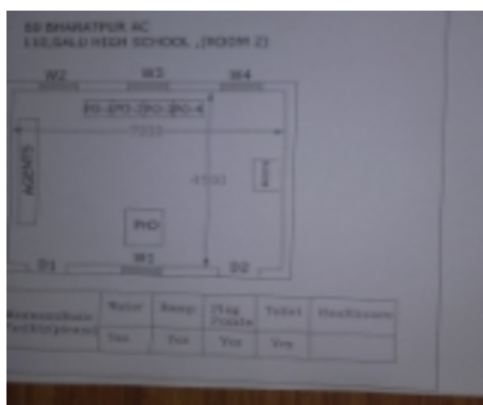

নির্বাচক নিবন্ধন আধিকারিকের স্বাক্ষর

Nazri Naksha

Google Map View

Polling Station Building Front View

Polling Station Front View

Cad View

Key MAP View

1 নাম : আফরোজবিবি স্বামীর নাম: রুস্তম সেখ বাড়ির নং : n0085 বয়স : 91 লিঙ্গ : মহিলা	WB/10/067/546573	2 নাম : মকুল সেখ পিতার নাম: রুস্তম সেখ বাড়ির নং : n0085 বয়স : 55 লিঙ্গ : পুরুষ	GRZ1690379	3 নাম : চাঁদনিহার বিবি স্বামীর নাম: জিয়ার সেখ বাড়ির নং : n0109 বয়স : 75 লিঙ্গ : মহিলা	TFH1978311
4 নাম : ভোটন সেখ পিতার নাম: জিয়ার সেখ বাড়ির নং : n0109 বয়স : 57 লিঙ্গ : পুরুষ	TFH0900993	5 নাম : পলাশ বিবি স্বামীর নাম: বাদল সেখ বাড়ির নং : n0109 বয়স : 32 লিঙ্গ : মহিলা	TFH1446764	6 নাম : ঝর্ণা বিবি স্বামীর নাম: ভোটন সেখ বাড়ির নং : n0109 বয়স : 41 লিঙ্গ : মহিলা	GRZ3047016
7 নাম : হাদিসা খাতুন পিতার নাম: ইদমহামদ সেখ বাড়ির নং : n0042 বয়স : 53 লিঙ্গ : মহিলা	WB/10/067/546516	8 নাম : মনু সেখ পিতার নাম: হবাই সেখ বাড়ির নং : n0042 বয়স : 46 লিঙ্গ : পুরুষ	GRZ1689157	9 নাম : নূর ইসলাম পিতার নাম: মীর মকদম আলী বাড়ির নং : n0057 বয়স : 52 লিঙ্গ : পুরুষ	TFH0991661
10 নাম : নিহার বেগম স্বামীর নাম: আনিসুর রহমান বাড়ির নং : n0038 বয়স : 30 লিঙ্গ : মহিলা	TFH1556422	11 নাম : আব্দুল আলেক পিতার নাম: আবসার হোসেন বাড়ির নং : n0097 বয়স : 56 লিঙ্গ : পুরুষ	TFH1978378	12 নাম : সাইতুন বিবি স্বামীর নাম: তসির সেখ বাড়ির নং : n0046 বয়স : 64 লিঙ্গ : মহিলা	GRZ3211414
13 নাম : কাজল সেখ পিতার নাম: ইশাক সেখ বাড়ির নং : n0046 বয়স : 61 লিঙ্গ : পুরুষ	WB/10/067/549383	14 নাম : চাঁদ সেখ পিতার নাম: জিন্নাল সেখ বাড়ির নং : n0046 বয়স : 35 লিঙ্গ : পুরুষ	TFH1234764	15 নাম : আব্দুল্লাহ পিতার নাম: আব্দুলহক বাড়ির নং : n0019 বয়স : 77 লিঙ্গ : পুরুষ	WB/10/067/546445
16 নাম : গোলাম জিকরিয়া সেখ পিতার নাম: জানু সেখ বাড়ির নং : n0005 বয়স : 76 লিঙ্গ : পুরুষ	GRZ3211505	17 নাম : উজ্জল সেখ পিতার নাম: গোলাম জিকরিয়া সেখ বাড়ির নং : n0005 বয়স : 37 লিঙ্গ : পুরুষ	TFH0991539	18 নাম : লাইলুন নিহার বেগম স্বামীর নাম: মহাঃ রহম বক্স বাড়ির নং : n0014 বয়স : 67 লিঙ্গ : মহিলা	TFH1978477
19 নাম : আবুল হাসনাত মির্জা মায়ের নাম: ফজিলা বিবি বাড়ির নং : n0103 বয়স : 42 লিঙ্গ : পুরুষ	GRZ3274826	20 নাম : নওসাদ মির্জা পিতার নাম: হালিম মির্জা বাড়ির নং : n0103 বয়স : 50 লিঙ্গ : পুরুষ	TFH0991877	21 নাম : আদর মির্জা পিতার নাম: নূর মির্জা বাড়ির নং : n0099 বয়স : 35 লিঙ্গ : পুরুষ	TFH0991844
22 নাম : জান আলম মির্জা পিতার নাম: ইসলাম মির্জা বাড়ির নং : n0099 বয়স : 60 লিঙ্গ : পুরুষ	TFH1978360	23 নাম : ফজিলা বিবি স্বামীর নাম: জান আলম মির্জা বাড়ির নং : n0099 বয়স : 55 লিঙ্গ : মহিলা	GRZ1689785	24 নাম : লাল মোহাম্মদ মির্জা পিতার নাম: মোক্তার মির্জা বাড়ির নং : n0099 বয়স : 62 লিঙ্গ : পুরুষ	GRZ3211794
25 নাম : কদর সেখ পিতার নাম: নেকু সেখ বাড়ির নং : n0099 বয়স : 35 লিঙ্গ : পুরুষ	TFH0991851	26 নাম : সাবিনা ইয়াসমিন স্বামীর নাম: কদর সেখ বাড়ির নং : n0099 বয়স : 36 লিঙ্গ : মহিলা	TFH1041243	27 নাম : শাহাজামাল মির্জা পিতার নাম: লাল মহাম্মদ মির্জা বাড়ির নং : n0099 বয়স : 33 লিঙ্গ : পুরুষ	TFH0991869
28 নাম : ইয়াসমিন খাতুন স্বামীর নাম: হাবিল সেখ বাড়ির নং : n0082 বয়স : 30 লিঙ্গ : মহিলা	TFH1556331	29 নাম : ছোবিলা বেগম পিতার নাম: মাতববর সেখ বাড়ির নং : n0082 বয়স : 36 লিঙ্গ : মহিলা	TFH0901157	30 নাম : খায়রুণ্ন মেশা বিবি স্বামীর নাম: আব্দুল আলেক বাড়ির নং : n0097 বয়স : 51 লিঙ্গ : মহিলা	TFH1978386