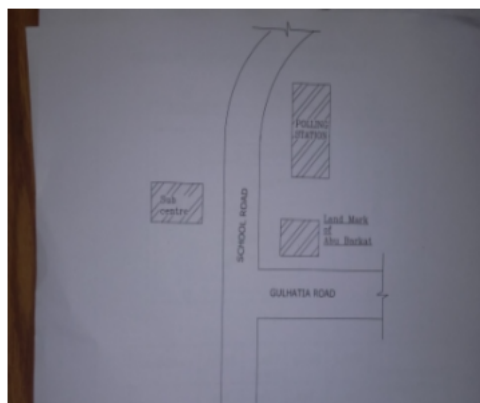

নির্বাচক নিবন্ধন আধিকারিকের স্বাক্ষর

Nazri Naksha

Google Map View

Polling Station Building Front View

Polling Station Front View

Cad View

Key MAP View

1 নাম : আব্দুল হাকিম পিতার নাম: হানিফ সেখ বাড়ির নং : n0120 বয়স : 27 লিঙ্গ : পুরুষ	TFH1710557 ফটো উপলব্ধ	2 নাম : সরিফুল সেখ পিতার নাম: মানিক সেখ বাড়ির নং : এন0120 বয়স : 26 লিঙ্গ : পুরুষ	TFH1845981 ফটো উপলব্ধ	3 নাম : রিমা খাতুন স্বামীর নাম: সাহিদুল সেখ বাড়ির নং : 0132 বয়স : 30 লিঙ্গ : মহিলা	TFH1497684 ফটো উপলব্ধ
4 নাম : মহঃ গোলাম জিলানী পিতার নাম: মহঃ হুসৈন সেখ বাড়ির নং : N0126 বয়স : 26 লিঙ্গ : পুরুষ	TFH2080422 ফটো উপলব্ধ	5 নাম : গুলজার হুসেন পিতার নাম: মাক্কেম হুসেন বাড়ির নং : এন0091 বয়স : 81 লিঙ্গ : পুরুষ	TFH2431831 ফটো উপলব্ধ	6 নাম : কেরিমা খাতুন (বিবি) স্বামীর নাম: আবুল কালাম সেখ বাড়ির নং : n0154 বয়স : 39 লিঙ্গ : মহিলা	GRZ3271590 ফটো উপলব্ধ
7 নাম : আজিজুল রহমান পিতার নাম: হানিফ সেখ বাড়ির নং : N0120 বয়স : 24 লিঙ্গ : পুরুষ	TFH2080547 ফটো উপলব্ধ	8 নাম : মিতু মণ্ডল (ঘোষ) স্বামীর নাম: দীপেন কুমার ঘোষ বাড়ির নং : 0023 বয়স : 27 লিঙ্গ : মহিলা	TFH1772573 ফটো উপলব্ধ	9 নাম : মাম্পি পাল (ঘোষ) স্বামীর নাম: অরবিন্দ ঘোষ বাড়ির নং : 0017 বয়স : 28 লিঙ্গ : মহিলা	TFH1772649 ফটো উপলব্ধ
10 নাম : মীর নজিমউদ্দিন আহমেদ পিতার নাম: মীর বসির আহমেদ বাড়ির নং : এন0142 বয়স : 25 লিঙ্গ : পুরুষ	TFH1829761 ফটো উপলব্ধ	11 নাম : সাহিরুল কাজি পিতার নাম: লখাই কাজি বাড়ির নং : এন0114 বয়স : 26 লিঙ্গ : পুরুষ	TFH1829837 ফটো উপলব্ধ	12 নাম : মীর মইনুদ্দিন পিতার নাম: মীর মহিউদ্দিন বাড়ির নং : N0115 বয়স : 24 লিঙ্গ : পুরুষ	TFH2080604 ফটো উপলব্ধ
13 নাম : রানি খাতুন স্বামীর নাম: মিলন কাজী বাড়ির নং : এন0124 বয়স : 22 লিঙ্গ : মহিলা	TFH237752 ফটো উপলব্ধ	14 নাম : রুপ্পা খাতুন পিতার নাম: পাতু সেখ বাড়ির নং : এন0130 বয়স : 23 লিঙ্গ : মহিলা	TFH2267722 ফটো উপলব্ধ	15 নাম : আরমিনা খাতুন স্বামীর নাম: মীর সামিন বাড়ির নং : n0115 বয়স : 25 লিঙ্গ : মহিলা	TFH1846013 ফটো উপলব্ধ
16 নাম : জুম্মাতুন খাতুন স্বামীর নাম: সাহিদ সেখ বাড়ির নং : এন0137 বয়স : 28 লিঙ্গ : মহিলা	TFH1829811 ফটো উপলব্ধ	17 নাম : জিন্না খাতুন স্বামীর নাম: জাহিরুদ্দিন সেখ বাড়ির নং : N0110 বয়স : 27 লিঙ্গ : মহিলা	TFH2080745 ফটো উপলব্ধ	18 নাম : সিউলি খাতুন স্বামীর নাম: সুরজ সেখ বাড়ির নং : N0112 বয়স : 30 লিঙ্গ : মহিলা	TFH2080901 ফটো উপলব্ধ
19 নাম : শিল্পী খাতুন পিতার নাম: ইজরায়েল সেখ বাড়ির নং : এন0149 বয়স : 26 লিঙ্গ : মহিলা	TFH2267672 ফটো উপলব্ধ	20 নাম : আজাদ আলি সেখ পিতার নাম: রজব সেখ বাড়ির নং : এন0112 বয়স : 26 লিঙ্গ : পুরুষ	TFH2267730 ফটো উপলব্ধ	21 নাম : আসরোপ মীর্জা পিতার নাম: বাদুন মীর্জা বাড়ির নং : এন0141 বয়স : 23 লিঙ্গ : পুরুষ	TFH2267623 ফটো উপলব্ধ
22 নাম : কালী চরণ ঘোষ পিতার নাম: কাণ্ডক ঘোষ বাড়ির নং : এন0009 বয়স : 23 লিঙ্গ : পুরুষ	TFH2267631 ফটো উপলব্ধ	23 নাম : সৌভাগ্য ঘোষ পিতার নাম: মণিংশংকর ঘোষ বাড়ির নং : এন0054 বয়স : 22 লিঙ্গ : পুরুষ	TFH2377042 ফটো উপলব্ধ	24 নাম : অন্নদা ঘোষ পিতার নাম: পূর্ণচন্দ্র ঘোষ বাড়ির নং : n0011 বয়স : 61 লিঙ্গ : পুরুষ	TFH2399178 ফটো উপলব্ধ
25 নাম : নায়েব কুমার ঘোষ পিতার নাম: রামপ্রসাদ ঘোষ বাড়ির নং : n0155 বয়স : 39 লিঙ্গ : পুরুষ	TFH0365064 ফটো উপলব্ধ	26 নাম : মুনমুন ঘোষ স্বামীর নাম: প্রদীপ কুমার ঘোষ বাড়ির নং : n0014 বয়স : 30 লিঙ্গ : মহিলা	TFH1556489 ফটো উপলব্ধ	27 নাম : সোমা ঘোষ স্বামীর নাম: অরুণ ঘোষ বাড়ির নং : এন0018 বয়স : 31 লিঙ্গ : মহিলা	TFH1338292 ফটো উপলব্ধ
28 নাম : মনীষা ঘোষ পিতার নাম: কৃষ্ণ গোপাল ঘোষ বাড়ির নং : এন0018 বয়স : 23 লিঙ্গ : মহিলা	TFH2267656 ফটো উপলব্ধ	29 নাম : রাজেশ ঘোষ পিতার নাম: সোমনাথ ঘোষ বাড়ির নং : এন0021 বয়স : 26 লিঙ্গ : পুরুষ	TFH1864024 ফটো উপলব্ধ	30 নাম : সুতি ঘোষ স্বামীর নাম: দোলন চন্দ ঘোষ বাড়ির নং : n0021 বয়স : 31 লিঙ্গ : মহিলা	ZUY1374008 ফটো উপলব্ধ