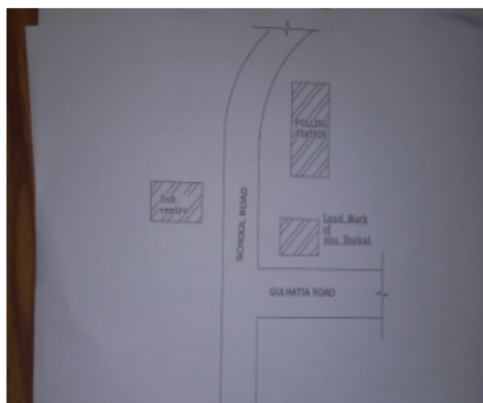

Nazri Naksha