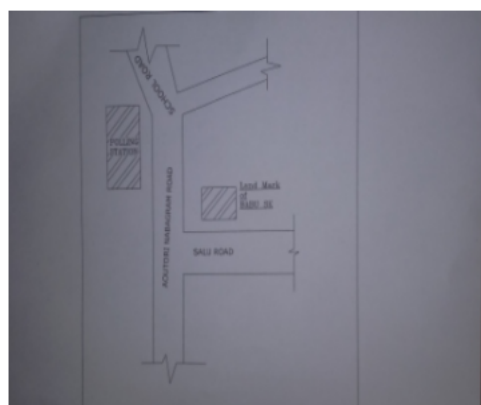

নির্বাচক নিবন্ধন আধিকারিকের স্বাক্ষর

Nazri Naksha

Google Map View

Polling Station Building Front View

Polling Station Front View

Cad View

Key MAP View

1 নাম : ফ লতকুমার মাঝী পিতার নাম: ভরত মাঝী মাঝী বাড়ির নং : 0078 বয়স : 27 লিঙ্গ : পুরুষ	TFH1773019 ফটো উপলব্ধ	2 নাম : দেবশ্রী রায় স্বামীর নাম: বিমান চন্দ্র রায় বাড়ির নং : n0131 বয়স : 46 লিঙ্গ : মহিলা	GRZ1562081 ফটো উপলব্ধ	3 নাম : শিব শঙ্কর (মাঝি)বাগদী পিতার নাম: কুস কুমার বাগদী বাড়ির নং : 0083 বয়স : 27 লিঙ্গ : পুরুষ	TFH1773134 ফটো উপলব্ধ
4 নাম : নমিতা (মাঝি)বাগদী স্বামীর নাম: রঞ্জন বাগদী বাড়ির নং : 0051 বয়স : 27 লিঙ্গ : মহিলা	TFH1772920 ফটো উপলব্ধ	5 নাম : কল্যাণী কবিরাজ স্বামীর নাম: লক্ষীন্দর কবিরাজ বাড়ির নং : n0002 বয়স : 81 লিঙ্গ : মহিলা	WB/10/067/543005 ফটো উপলব্ধ	6 নাম : বাবুলাল কবিরাজ পিতার নাম: লক্ষীন্দর কবিরাজ বাড়ির নং : n0002 বয়স : 61 লিঙ্গ : পুরুষ	WB/10/067/543001 ফটো উপলব্ধ
7 নাম : রাজেশ কবিরাজ পিতার নাম: বাবুলাল কবিরাজ বাড়ির নং : n0002 বয়স : 38 লিঙ্গ : পুরুষ	TFH0367961 ফটো উপলব্ধ	8 নাম : কুমকুম কবিরাজ স্বামীর নাম: রাজেশ কবিরাজ বাড়ির নং : n0002 বয়স : 34 লিঙ্গ : মহিলা	TFH0992305 ফটো উপলব্ধ	9 নাম : রামলাল কবিরাজ পিতার নাম: লক্ষীন্দর কবিরাজ বাড়ির নং : n0002 বয়স : 58 লিঙ্গ : পুরুষ	WB/10/067/543002 ফটো উপলব্ধ
10 নাম : সুধমা কবিরাজ স্বামীর নাম: রামলাল কবিরাজ বাড়ির নং : n0002 বয়স : 56 লিঙ্গ : মহিলা	WB/10/067/543006 ফটো উপলব্ধ	11 নাম : শ্যামলাল কবিরাজ পিতার নাম: লক্ষীন্দর কবিরাজ বাড়ির নং : n0002 বয়স : 51 লিঙ্গ : পুরুষ	WB/10/067/543004 ফটো উপলব্ধ	12 নাম : রেবা কবিরাজ স্বামীর নাম: শ্যামলাল কবিরাজ বাড়ির নং : n0002 বয়স : 47 লিঙ্গ : মহিলা	GRZ3045309 ফটো উপলব্ধ
13 নাম : মনা ঘোষ(সামন্ত) স্বামীর নাম: বিশুজিৎ সামান্ত বাড়ির নং : N0121 বয়স : 28 লিঙ্গ : মহিলা	TFH1710763 ফটো উপলব্ধ	14 নাম : সীমা ঘোষ মাঝি স্বামীর নাম: কৃষ্ণ মাঝি বাড়ির নং : এন002 বয়স : 23 লিঙ্গ : মহিলা	TFH2378685 ফটো উপলব্ধ	15 নাম : সুস্মিতা কবিরাজ পিতার নাম: রামলাল কবিরাজ বাড়ির নং : নিউ বয়স : 25 লিঙ্গ : পুরুষ	TFH1823152 ফটো উপলব্ধ
16 নাম : চিন্ময় কবিরাজ পিতার নাম: শ্যামলাল কবিরাজ বাড়ির নং : এন0002 বয়স : 25 লিঙ্গ : পুরুষ	TFH1823129 ফটো উপলব্ধ	17 নাম : চায়না কবিরাজ স্বামীর নাম: বাবুলাল কবিরাজ বাড়ির নং : n0002 বয়স : 56 লিঙ্গ : মহিলা	TFH2083194 ফটো উপলব্ধ	18 নাম : তাপস ঘোষ পিতার নাম: নারায়ন চন্দ্র ঘোষ বাড়ির নং : n0007 বয়স : 50 লিঙ্গ : পুরুষ	TFH2482818 ফটো উপলব্ধ
19 নাম : যুথিকা ঘোষ স্বামীর নাম: তাপস ঘোষ বাড়ির নং : এন0007 বয়স : 44 লিঙ্গ : মহিলা	GRZ1691757 ফটো উপলব্ধ	20 নাম : লক্ষী কর্মকার স্বামীর নাম: রাখহরি কর্মকার বাড়ির নং : n0001 বয়স : 69 লিঙ্গ : মহিলা	TFH2566727 ফটো উপলব্ধ	21 নাম : মুকুল কর্মকার পিতার নাম: রাখহরি কর্মকার বাড়ির নং : n0001 বয়স : 46 লিঙ্গ : পুরুষ	GRZ1692045 ফটো উপলব্ধ
22 নাম : তাপসী কর্মকার স্বামীর নাম: মুকুল কর্মকার বাড়ির নং : n0001 বয়স : 44 লিঙ্গ : মহিলা	GRZ1692052 ফটো উপলব্ধ	23 নাম : মল্লিকা রায় কোনাই স্বামীর নাম: সন্দীপ রায় বাড়ির নং : N0061 বয়স : 27 লিঙ্গ : মহিলা	TFH1710623 ফটো উপলব্ধ	24 নাম : রাখহরি কর্মকার পিতার নাম: মুক্তিপদ কর্মকার বাড়ির নং : n0001 বয়স : 69 লিঙ্গ : পুরুষ	TFH2082824 ফটো উপলব্ধ
25 নাম : সুনিতা কর্মকার স্বামীর নাম: বকুল কর্মকার বাড়ির নং : n0001 বয়স : 37 লিঙ্গ : মহিলা	TFH1235274 ফটো উপলব্ধ	26 নাম : বকুল কর্মকার পিতার নাম: রাখহরি কর্মকার বাড়ির নং : n0001 বয়স : 43 লিঙ্গ : পুরুষ	GRZ2698850 ফটো উপলব্ধ	27 নাম : সুচন্দা ঘোষ পিতার নাম: গৌতম ঘোষ বাড়ির নং : এন0003 বয়স : 21 লিঙ্গ : মহিলা	TFH2432219 ফটো উপলব্ধ
28 নাম : সনৎ ঘোষ পিতার নাম: ধনঞ্জয় ঘোষ বাড়ির নং : n0033 বয়স : 53 লিঙ্গ : পুরুষ	TFH2473304 ফটো উপলব্ধ	29 নাম : সুবীর ঘোষ পিতার নাম: সুফল ঘোষ বাড়ির নং : n0036 বয়স : 31 লিঙ্গ : পুরুষ	TFH1338748 ফটো উপলব্ধ	30 নাম : দেবব্রত ঘোষ পিতার নাম: রামদাস ঘোষ বাড়ির নং : n0010 বয়স : 44 লিঙ্গ : পুরুষ	GRZ3045333 ফটো উপলব্ধ