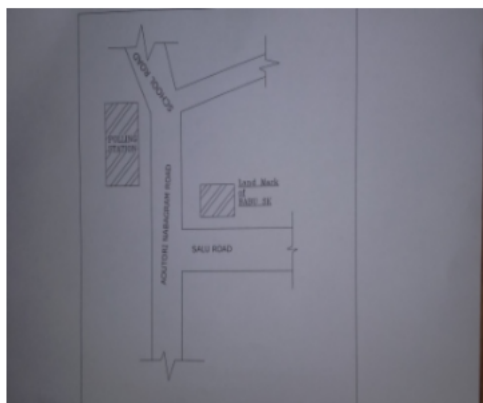

Nazri Naksha