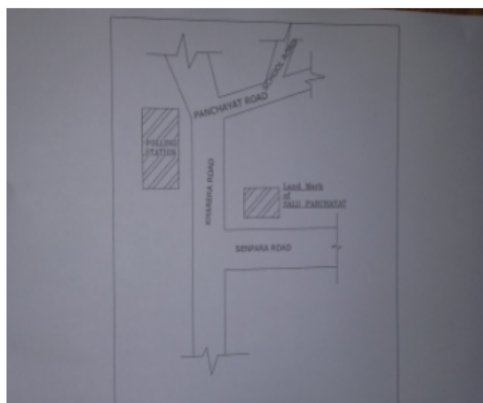

Nazri Naksha