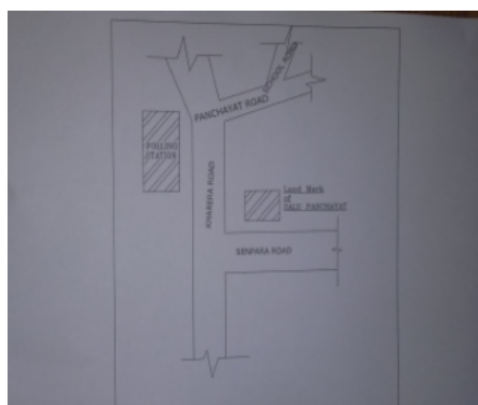

Key MAP View