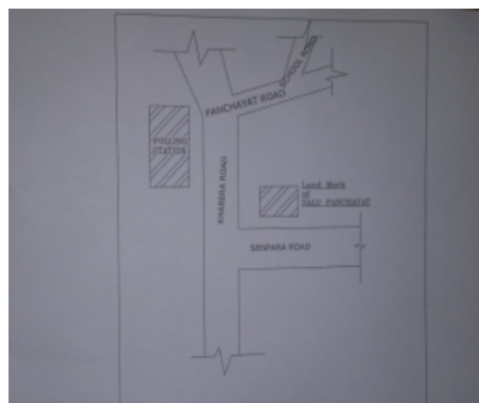

নির্বাচক নিবন্ধন আধিকারিকের স্বাক্ষর

Nazri Naksha

Google Map View

Polling Station Building Front View

Polling Station Front View

Cad View

Key MAP View

1 নাম : খোঃ নজরুল ইসলাম পিতার নাম: খোঃ আলমগীর বাড়ির নং : n0135 বয়স : 49 লিঙ্গ : পুরুষ	GRZ1683515 ফটো উপলব্ধ	2 নাম : খোঃ বুলবুল আহমেদ পিতার নাম: খোঃ আলমগীর বাড়ির নং : n0135 বয়স : 48 লিঙ্গ : পুরুষ	GRZ3216629 ফটো উপলব্ধ	3 নাম : খোঃ আনজারা বেগম স্বামীর নাম: খোঃ জসিমুদ্দিন আহমেদ বাড়ির নং : n0135 বয়স : 39 লিঙ্গ : মহিলা	GRZ3061876 ফটো উপলব্ধ
4 নাম : ডালিয়া বিবি স্বামীর নাম: খোঃ নজরুল ইসলাম বাড়ির নং : n0135 বয়স : 42 লিঙ্গ : মহিলা	TFH1449222 ফটো উপলব্ধ	5 নাম : কামরুন্নেসা বিবি স্বামীর নাম: খোঃ জাহাঙ্গীর বাড়ির নং : n0136 বয়স : 61 লিঙ্গ : মহিলা	TFH1947456 ফটো উপলব্ধ	6 নাম : খোঃ মহম্মদা খাতুন স্বামীর নাম: খোঃ আলাউদ্দিন বাড়ির নং : n0136 বয়স : 59 লিঙ্গ : মহিলা	WB/10/067/573037 ফটো উপলব্ধ
7 নাম : খোন্দেকার মইনুদ্দিন পিতার নাম: খোন্দেকার ফতে আলি বাড়ির নং : n0136 বয়স : 58 লিঙ্গ : পুরুষ	WB/10/067/573033 ফটো উপলব্ধ	8 নাম : খোঃ পারভিন বেগম স্বামীর নাম: খোঃ মইনুদ্দিন বাড়ির নং : n0136 বয়স : 48 লিঙ্গ : মহিলা	GRZ3060555 ফটো উপলব্ধ	9 নাম : খোঃ সারাজু পিতার নাম: খোঃ আলাউদ্দিন বাড়ির নং : n0136 বয়স : 35 লিঙ্গ : পুরুষ	TFH1151174 ফটো উপলব্ধ
10 নাম : চৌধুরী গোলাম সফিউদ্দিন পিতার নাম: চৌধুরী আলি আফজাল বাড়ির নং : n0118 বয়স : 44 লিঙ্গ : পুরুষ	GRZ1686302 ফটো উপলব্ধ	11 নাম : নুরনিহার বেগম স্বামীর নাম: মহাঃ ফজলুল হক বাড়ির নং : n0125 বয়স : 66 লিঙ্গ : মহিলা	TFH1947423 ফটো উপলব্ধ	12 নাম : হাসিনা বেগম পিতার নাম: মহাঃ ফজলুল হক বাড়ির নং : n0125 বয়স : 46 লিঙ্গ : মহিলা	GRZ3060472 ফটো উপলব্ধ
13 নাম : সামিম আহম্মদ পিতার নাম: শুকুর আহম্মদ বাড়ির নং : n0132 বয়স : 46 লিঙ্গ : পুরুষ	GRZ3060498 ফটো উপলব্ধ	14 নাম : ফাতেমা পারভিন স্বামীর নাম: সাবির আহম্মদ বাড়ির নং : n0132 বয়স : 37 লিঙ্গ : মহিলা	TFH1448984 ফটো উপলব্ধ	15 নাম : সাহিনা বেগম স্বামীর নাম: সামিম আহম্মদ বাড়ির নং : n0132 বয়স : 40 লিঙ্গ : মহিলা	GRZ3124922 ফটো উপলব্ধ
16 নাম : ডালিয়া বিবি স্বামীর নাম: আপেল সেখ বাড়ির নং : n0134 বয়স : 49 লিঙ্গ : মহিলা	GRZ1687177 ফটো উপলব্ধ	17 নাম : রামিজ রহমান পিতার নাম: লুৎফার রহমান বাড়ির নং : n0146 বয়স : 30 লিঙ্গ : পুরুষ	TFH1449131 ফটো উপলব্ধ	18 নাম : সোনালী বেগম খান স্বামীর নাম: জাফিরুল্লা খান সেখ বাড়ির নং : n0153 বয়স : 59 লিঙ্গ : মহিলা	TFH1150721 ফটো উপলব্ধ
19 নাম : আজমিরা বিবি স্বামীর নাম: আকাস সেখ বাড়ির নং : n0154 বয়স : 39 লিঙ্গ : মহিলা	TFH1151356 ফটো উপলব্ধ	20 নাম : আয়েসা খাতুন স্বামীর নাম: আব্দুস সালেক বাড়ির নং : n0161 বয়স : 65 লিঙ্গ : মহিলা	TFH1947472 ফটো উপলব্ধ	21 নাম : খালিদা বেগম স্বামীর নাম: সেখ আলাউদ্দিন বাড়ির নং : n0161 বয়স : 52 লিঙ্গ : মহিলা	GRZ3061041 ফটো উপলব্ধ
22 নাম : সাহিদা বেগম স্বামীর নাম: নুর আলম বাড়ির নং : n0072 বয়স : 44 লিঙ্গ : মহিলা	GRZ2714400 ফটো উপলব্ধ	23 নাম : মহঃ সামিম আহমেদ পিতার নাম: আব্দুস সালেক বাড়ির নং : n0072 বয়স : 40 লিঙ্গ : পুরুষ	GRZ3061017 ফটো উপলব্ধ	24 নাম : সামিনা খাতুন স্বামীর নাম: মহঃ সামিম আহমেদ বাড়ির নং : n0072 বয়স : 32 লিঙ্গ : মহিলা	TFH1340843 ফটো উপলব্ধ
25 নাম : আব্দুল মান্নান পিতার নাম: সেখ ইসরাইল বাড়ির নং : n0095 বয়স : 71 লিঙ্গ : পুরুষ	GRZ3061546 ফটো উপলব্ধ	26 নাম : কলিবিবি সেখ স্বামীর নাম: মান্নান সেখ বাড়ির নং : n0095 বয়স : 61 লিঙ্গ : মহিলা	WB/10/067/573472 ফটো উপলব্ধ	27 নাম : কলিমউদ্দিন সেখ পিতার নাম: আব্দুল মান্নান সেখ বাড়ির নং : n0095 বয়স : 41 লিঙ্গ : পুরুষ	GRZ3125044 ফটো উপলব্ধ
28 নাম : আলো সেখ পিতার নাম: মেহর সেখ বাড়ির নং : n0095 বয়স : 32 লিঙ্গ : পুরুষ	TFH1340561 ফটো উপলব্ধ	29 নাম : সেখ সাইফুল হাসান পিতার নাম: সেখ আলাউদ্দিন বাড়ির নং : n0018 বয়স : 22 লিঙ্গ : পুরুষ	TFH1557909 ফটো উপলব্ধ	30 নাম : আমজাদ সেখ পিতার নাম: শাহাজ্জিদ সেখ বাড়ির নং : n0019 বয়স : 36 লিঙ্গ : পুরুষ	TFH0995837 ফটো উপলব্ধ