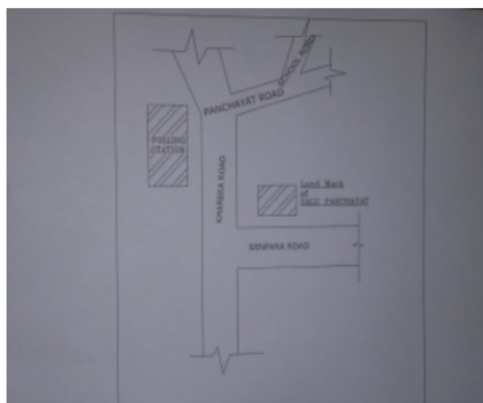

Nazri Naksha