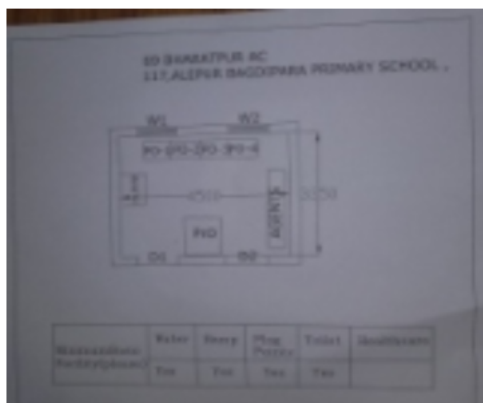

নির্বাচক নিবন্ধন আধিকারিকের স্বাক্ষর

Nazri Naksha

Google Map View

Polling Station Building Front View

Polling Station Front View

Cad View

Key MAP View

1 নাম : খোঃ নজরুল ইসলাম পিতার নাম: খোঃ আলমগীর বাড়ির নং : n0135 বয়স : 49 লিঙ্গ : পুরুষ	GRZ1683515 ফটো উপলব্ধ	2 নাম : খোঃ বুলবুল আহমেদ পিতার নাম: খোঃ আলমগীর বাড়ির নং : n0135 বয়স : 48 লিঙ্গ : পুরুষ	GRZ3216629 ফটো উপলব্ধ	3 নাম : খোঃ আনজারা বেগম স্বামীর নাম: খোঃ জসিমুদ্দিন আহমেদ বাড়ির নং : n0135 বয়স : 39 লিঙ্গ : মহিলা	GRZ3061876 ফটো উপলব্ধ
4 নাম : ডালিয়া বিবি স্বামীর নাম: খোঃ নজরুল ইসলাম বাড়ির নং : n0135 বয়স : 42 লিঙ্গ : মহিলা	TFH1449222 ফটো উপলব্ধ	5 নাম : কামরুন্নেসা বিবি স্বামীর নাম: খোঃ জাহাঙ্গীর বাড়ির নং : n0136 বয়স : 61 লিঙ্গ : মহিলা	TFH1947456 ফটো উপলব্ধ	6 নাম : খোঃ মহম্মদা খাতুন স্বামীর নাম: খোঃ আলাউদ্দিন বাড়ির নং : n0136 বয়স : 59 লিঙ্গ : মহিলা	WB/10/067/573037 ফটো উপলব্ধ
7 নাম : খোন্দেকার মইনুদ্দিন পিতার নাম: খোন্দেকার ফতে আলি বাড়ির নং : n0136 বয়স : 58 লিঙ্গ : পুরুষ	WB/10/067/573033 ফটো উপলব্ধ	8 নাম : খোঃ পারভিন বেগম স্বামীর নাম: খোঃ মইনুদ্দিন বাড়ির নং : n0136 বয়স : 48 লিঙ্গ : মহিলা	GRZ3060555 ফটো উপলব্ধ	9 নাম : খোঃ সারাজু পিতার নাম: খোঃ আলাউদ্দিন বাড়ির নং : n0136 বয়স : 35 লিঙ্গ : পুরুষ	TFH1151174 ফটো উপলব্ধ
10 নাম : চৌধুরী গোলাম সফিউদ্দিন পিতার নাম: চৌধুরী আলি আফজাল বাড়ির নং : n0118 বয়স : 44 লিঙ্গ : পুরুষ	GRZ1686302 ফটো উপলব্ধ	11 নাম : নুরনিহার বেগম স্বামীর নাম: মহাঃ ফজলুল হক বাড়ির নং : n0125 বয়স : 66 লিঙ্গ : মহিলা	TFH1947423 ফটো উপলব্ধ	12 নাম : হাসিনা বেগম পিতার নাম: মহাঃ ফজলুল হক বাড়ির নং : n0125 বয়স : 46 লিঙ্গ : মহিলা	GRZ3060472 ফটো উপলব্ধ
13 নাম : সামিম আহম্মদ পিতার নাম: শুকুর আহম্মদ বাড়ির নং : n0132 বয়স : 46 লিঙ্গ : পুরুষ	GRZ3060498 ফটো উপলব্ধ	14 নাম : ফাতেমা পারভিন স্বামীর নাম: সাবির আহম্মদ বাড়ির নং : n0132 বয়স : 37 লিঙ্গ : মহিলা	TFH1448984 ফটো উপলব্ধ	15 নাম : সাহিনা বেগম স্বামীর নাম: সামিম আহম্মদ বাড়ির নং : n0132 বয়স : 40 লিঙ্গ : মহিলা	GRZ3124922 ফটো উপলব্ধ
16 নাম : ডালিয়া বিবি স্বামীর নাম: আপেল সেখ বাড়ির নং : n0134 বয়স : 49 লিঙ্গ : মহিলা	GRZ1687177 ফটো উপলব্ধ	17 নাম : রামিজ রহমান পিতার নাম: লুৎফার রহমান বাড়ির নং : n0146 বয়স : 30 লিঙ্গ : পুরুষ	TFH1449131 ফটো উপলব্ধ	18 নাম : সোনালী বেগম খান স্বামীর নাম: জাফিরুল্লা খান সেখ বাড়ির নং : n0153 বয়স : 59 লিঙ্গ : মহিলা	TFH1150721 ফটো উপলব্ধ
19 নাম : আজমিরা বিবি স্বামীর নাম: আকাস সেখ বাড়ির নং : n0154 বয়স : 39 লিঙ্গ : মহিলা	TFH1151356 ফটো উপলব্ধ	20 নাম : আয়েসা খাতুন স্বামীর নাম: আব্দুস সালেক বাড়ির নং : n0161 বয়স : 65 লিঙ্গ : মহিলা	TFH1947472 ফটো উপলব্ধ	21 নাম : খালিদা বেগম স্বামীর নাম: সেখ আলাউদ্দিন বাড়ির নং : n0161 বয়স : 52 লিঙ্গ : মহিলা	GRZ3061041 ফটো উপলব্ধ
22 নাম : সাহিদা বেগম স্বামীর নাম: নুর আলম বাড়ির নং : n0072 বয়স : 44 লিঙ্গ : মহিলা	GRZ2714400 ফটো উপলব্ধ	23 নাম : মহঃ সামিম আহমেদ পিতার নাম: আব্দুস সালেক বাড়ির নং : n0072 বয়স : 40 লিঙ্গ : পুরুষ	GRZ3061017 ফটো উপলব্ধ	24 নাম : সামিনা খাতুন স্বামীর নাম: মহঃ সামিম আহমেদ বাড়ির নং : n0072 বয়স : 32 লিঙ্গ : মহিলা	TFH1340843 ফটো উপলব্ধ
25 নাম : আব্দুল মান্নান পিতার নাম: সেখ ইসরাইল বাড়ির নং : n0095 বয়স : 71 লিঙ্গ : পুরুষ	GRZ3061546 ফটো উপলব্ধ	26 নাম : কলিবিবি সেখ স্বামীর নাম: মান্নান সেখ বাড়ির নং : n0095 বয়স : 61 লিঙ্গ : মহিলা	WB/10/067/573472 ফটো উপলব্ধ	27 নাম : কলিমউদ্দিন সেখ পিতার নাম: আব্দুল মান্নান সেখ বাড়ির নং : n0095 বয়স : 41 লিঙ্গ : পুরুষ	GRZ3125044 ফটো উপলব্ধ
28 নাম : আলো সেখ পিতার নাম: মেহর সেখ বাড়ির নং : n0095 বয়স : 32 লিঙ্গ : পুরুষ	TFH1340561 ফটো উপলব্ধ	29 নাম : সেখ সাইফুল হাসান পিতার নাম: সেখ আলাউদ্দিন বাড়ির নং : n0018 বয়স : 22 লিঙ্গ : পুরুষ	TFH1557909 ফটো উপলব্ধ	30 নাম : আমজাদ সেখ পিতার নাম: শাহাজ্জিদ সেখ বাড়ির নং : n0019 বয়স : 36 লিঙ্গ : পুরুষ	TFH0995837 ফটো উপলব্ধ