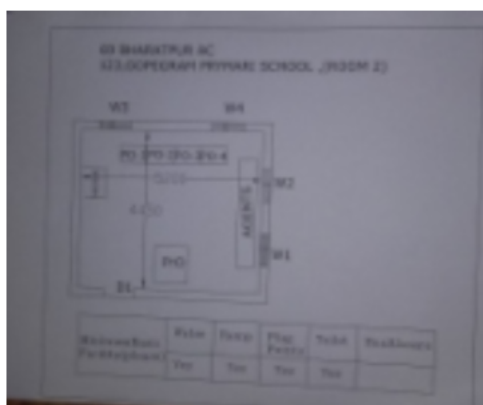

নির্বাচক নিবন্ধন আধিকারিকের স্বাক্ষর

Nazri Naksha

Google Map View

Polling Station Building Front View

Polling Station Front View

Cad View

Key MAP View

1	TFH0902106	নাম : মৌমিতা ঘোষ স্বামীর নাম: বিবেকানন্দ ঘোষ বাড়ির নং : এন0032 বয়স : 35 লিঙ্গ : মহিলা	ফটো উপলব্ধ	2	WB/10/067/561001	নাম : প্রশান্ত অধিকারী পিতার নাম: দেবপ্রসাদ অধিকারী বাড়ির নং : n0044 বয়স : 60 লিঙ্গ : পুরুষ	ফটো উপলব্ধ	3	SIP2290955	নাম : সাধনা পাল পিতার নাম: দুর্গোদধন পাল বাড়ির নং : এন0008 বয়স : 24 লিঙ্গ : মহিলা	ফটো উপলব্ধ
4	GRZ2705911	নাম : বাবন কর্মকার পিতার নাম: সুধাকর কর্মকার বাড়ির নং : n0004 বয়স : 45 লিঙ্গ : পুরুষ	ফটো উপলব্ধ	5	TFH1451343	নাম : সাহেব কর্মকার পিতার নাম: কার্তিক কর্মকার বাড়ির নং : n0004 বয়স : 33 লিঙ্গ : পুরুষ	ফটো উপলব্ধ	6	GRZ3053352	নাম : সবিতা কর্মকার স্বামীর নাম: কার্তিক কর্মকার বাড়ির নং : n0004 বয়স : 54 লিঙ্গ : মহিলা	ফটো উপলব্ধ
7	GRZ2744910	নাম : মাধাই কর্মকার পিতার নাম: সুধাকর কর্মকার বাড়ির নং : n0004 বয়স : 42 লিঙ্গ : পুরুষ	ফটো উপলব্ধ	8	TFH2267896	নাম : প্রিয়া কর্মকার স্বামীর নাম: মাধাই কর্মকার বাড়ির নং : n0004 বয়স : 26 লিঙ্গ : মহিলা	ফটো উপলব্ধ	9	GRZ2705929	নাম : বিষ্ণু কর্মকার পিতার নাম: সুধাকর কর্মকার বাড়ির নং : n0004 বয়স : 43 লিঙ্গ : পুরুষ	ফটো উপলব্ধ
10	TFH1451434	নাম : মনিমালা কর্মকার স্বামীর নাম: বিষ্ণু কর্মকার বাড়ির নং : n0004 বয়স : 33 লিঙ্গ : মহিলা	ফটো উপলব্ধ	11	WB/10/067/561028	নাম : জয়ন্তী ঘোষ স্বামীর নাম: পার্শ্বসারথী ঘোষ বাড়ির নং : n0027 বয়স : 62 লিঙ্গ : মহিলা	ফটো উপলব্ধ	12	TFH1342872	নাম : অর্পিতা ঘোষ স্বামীর নাম: মানস ঘোষ বাড়ির নং : n0027 বয়স : 33 লিঙ্গ : মহিলা	ফটো উপলব্ধ
13	TFH1451426	নাম : রুমা ঘোষ স্বামীর নাম: সুবীর ঘোষ বাড়ির নং : n0027 বয়স : 31 লিঙ্গ : মহিলা	ফটো উপলব্ধ	14	WB/10/067/561007	নাম : শিখা ঘোষ স্বামীর নাম: বিশ্বনাথ ঘোষ বাড়ির নং : n0029 বয়স : 65 লিঙ্গ : মহিলা	ফটো উপলব্ধ	15	GRZ3123635	নাম : সুজয় ঘোষ পিতার নাম: বিশ্বনাথ ঘোষ বাড়ির নং : n0029 বয়স : 43 লিঙ্গ : পুরুষ	ফটো উপলব্ধ
16	TFH1153931	নাম : অমিত কুমার ঘোষ পিতার নাম: বিশ্বনাথ ঘোষ বাড়ির নং : n0029 বয়স : 49 লিঙ্গ : পুরুষ	ফটো উপলব্ধ	17	WB/10/067/561026	নাম : চায়না ঘোষ স্বামীর নাম: শ্যামল কুমার ঘোষ বাড়ির নং : n0031 বয়স : 56 লিঙ্গ : মহিলা	ফটো উপলব্ধ	18	GRZ3053402	নাম : বামচরন ঘোষ পিতার নাম: উমাপদ ঘোষ বাড়ির নং : n0040 বয়স : 59 লিঙ্গ : পুরুষ	ফটো উপলব্ধ
19	GRZ3271764	নাম : মনিকা ঘোষ স্বামীর নাম: বামচরন ঘোষ বাড়ির নং : n0040 বয়স : 55 লিঙ্গ : মহিলা	ফটো উপলব্ধ	20	TFH1153956	নাম : যীশু ঘোষ পিতার নাম: বামচরন ঘোষ বাড়ির নং : n0040 বয়স : 33 লিঙ্গ : পুরুষ	ফটো উপলব্ধ	21	GRZ3053386	নাম : অমৃত গোপাল ঘোষ পিতার নাম: লেট বিভূতিভূষণ ঘোষ বাড়ির নং : n0037 বয়স : 86 লিঙ্গ : পুরুষ	ফটো উপলব্ধ
22	WB/10/067/561057	নাম : লক্ষী ঘোষ স্বামীর নাম: অনাদি ঘোষ বাড়ির নং : n0039 বয়স : 96 লিঙ্গ : মহিলা	ফটো উপলব্ধ	23	WB/10/067/561060	নাম : সৃজিত ঘোষ পিতার নাম: অনাদি ঘোষ বাড়ির নং : n0039 বয়স : 50 লিঙ্গ : পুরুষ	ফটো উপলব্ধ	24	GRZ3123759	নাম : মৌচিসী ঘোষ স্বামীর নাম: অভিজিৎ ঘোষ বাড়ির নং : n0033 বয়স : 38 লিঙ্গ : মহিলা	ফটো উপলব্ধ
25	WB/10/067/561038	নাম : পুষ্পলতা ঘোষ স্বামীর নাম: বৈদ্যনাথ ঘোষ বাড়ির নং : n0034 বয়স : 79 লিঙ্গ : মহিলা	ফটো উপলব্ধ	26	WB/10/067/561022	নাম : রেনুকা ঘোষ স্বামীর নাম: গজানন ঘোষ বাড়ির নং : n0035 বয়স : 77 লিঙ্গ : মহিলা	ফটো উপলব্ধ	27	TFH1342914	নাম : গৌর ঘোষ পিতার নাম: সুরত ঘোষ বাড়ির নং : n0035 বয়স : 31 লিঙ্গ : পুরুষ	ফটো উপলব্ধ
28	TFH1451301	নাম : রুবী ঘোষ স্বামীর নাম: মানব কুমার ঘোষ বাড়ির নং : n0035 বয়স : 30 লিঙ্গ : মহিলা	ফটো উপলব্ধ	29	TFH1451319	নাম : ষষ্ঠী ঘোষ পিতার নাম: গজানন ঘোষ বাড়ির নং : n0035 বয়স : 39 লিঙ্গ : মহিলা	ফটো উপলব্ধ	30	TFH1238609	নাম : অঞ্জু ঘোষ স্বামীর নাম: রাজীব ঘোষ বাড়ির নং : n0036 বয়স : 33 লিঙ্গ : মহিলা	ফটো উপলব্ধ