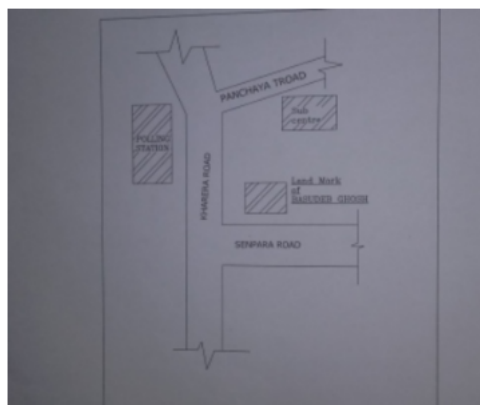

নির্বাচক নিবন্ধন আধিকারিকের স্বাক্ষর

Nazri Naksha

Google Map View

Polling Station Building Front View

Polling Station Front View

Cad View

Key MAP View

1 নাম : সুনীল দাস পিতার নাম: কিঙ্কর দাস বাড়ির নং : n0116 বয়স : 57 লিঙ্গ : পুরুষ	WB/10/067/579068	ফটো উপলব্ধ	2 নাম : ফাল্গুনী দাস স্বামীর নাম: সুনীল দাস বাড়ির নং : n0116 বয়স : 51 লিঙ্গ : মহিলা	WB/10/067/579069	ফটো উপলব্ধ	3 নাম : চায়না দাস স্বামীর নাম: বুদ্ধদেব দাস বাড়ির নং : n0116 বয়স : 30 লিঙ্গ : মহিলা	TFH1559608	ফটো উপলব্ধ
4 নাম : সুভদ্রা পাল স্বামীর নাম: ফনিভূষণ পাল বাড়ির নং : n0048 বয়স : 83 লিঙ্গ : মহিলা	TFH0902411	ফটো উপলব্ধ	5 নাম : বিমলাকান্ত পাল পিতার নাম: ফনিভূষণ পাল বাড়ির নং : n0048 বয়স : 58 লিঙ্গ : পুরুষ	WB/10/067/579329	ফটো উপলব্ধ	6 নাম : অরুনা পাল স্বামীর নাম: বিমলাকান্ত পাল বাড়ির নং : n0048 বয়স : 44 লিঙ্গ : মহিলা	GRZ3063898	ফটো উপলব্ধ
7 নাম : দীপঙ্কর পাল পিতার নাম: বিমলাকান্ত পাল বাড়ির নং : এন0048 বয়স : 25 লিঙ্গ : পুরুষ	TFH1836683	ফটো উপলব্ধ	8 নাম : অনিশ পাল পিতার নাম: বিমলাকান্ত পাল বাড়ির নং : 118 বয়স : 21 লিঙ্গ : পুরুষ	TFH2437192	ফটো উপলব্ধ	9 নাম : অলোকা মাঝী স্বামীর নাম: শ্যামল মাঝী বাড়ির নং : n0196 বয়স : 32 লিঙ্গ : মহিলা	TFH1683507	ফটো উপলব্ধ
10 নাম : সুশান্তি দাস স্বামীর নাম: রাজ কুমার দাস বাড়ির নং : n0197 বয়স : 31 লিঙ্গ : মহিলা	TFH1683515	ফটো উপলব্ধ	11 নাম : জয়ন্ত দাস পিতার নাম: নিতাই দাস বাড়ির নং : n0201 বয়স : 33 লিঙ্গ : পুরুষ	TFH1683556	ফটো উপলব্ধ	12 নাম : তন্ময় দাস পিতার নাম: সুনীল দাস বাড়ির নং : n0202 বয়স : 37 লিঙ্গ : পুরুষ	TFH1683564	ফটো উপলব্ধ
13 নাম : মৌসুমী সাহা মন্ডল স্বামীর নাম: সুকদেব মন্ডল বাড়ির নং : n0205 বয়স : 39 লিঙ্গ : মহিলা	TFH1683598	ফটো উপলব্ধ	14 নাম : রিয়া ঘোষ সাহা স্বামীর নাম: সুমন সাহা বাড়ির নং : 0026 বয়স : 26 লিঙ্গ : মহিলা	TFH1787696	ফটো উপলব্ধ	15 নাম : কম্পতরু চট্টোপাধ্যায় পিতার নাম: রঘুনাথ চট্টোপাধ্যায় বাড়ির নং : n0001 বয়স : 28 লিঙ্গ : পুরুষ	TFH1635416	ফটো উপলব্ধ
16 নাম : দেবতরু চট্টোপাধ্যায় পিতার নাম: রমেন চট্টোপাধ্যায় বাড়ির নং : এন0001 বয়স : 25 লিঙ্গ : পুরুষ	TFH1836667	ফটো উপলব্ধ	17 নাম : রানী ভবানী চ্যাটার্জী স্বামীর নাম: বিশ্বনাথ চ্যাটার্জী বাড়ির নং : n0001 বয়স : 78 লিঙ্গ : মহিলা	WB/10/067/579002	ফটো উপলব্ধ	18 নাম : পুনির্মা চ্যাটার্জী স্বামীর নাম: রঘুনাথ চ্যাটার্জী বাড়ির নং : n0001 বয়স : 52 লিঙ্গ : মহিলা	WB/10/067/579004	ফটো উপলব্ধ
19 নাম : রমেন চ্যাটার্জী পিতার নাম: বিশ্বনাথ চ্যাটার্জী বাড়ির নং : n0001 বয়স : 57 লিঙ্গ : পুরুষ	WB/10/067/579005	ফটো উপলব্ধ	20 নাম : চন্দনা চ্যাটার্জী স্বামীর নাম: রমেন চ্যাটার্জী বাড়ির নং : n0001 বয়স : 49 লিঙ্গ : মহিলা	TFH0416461	ফটো উপলব্ধ	21 নাম : রঘুনাথ চ্যাটার্জী পিতার নাম: বিশ্বনাথ চ্যাটার্জী বাড়ির নং : n0001 বয়স : 64 লিঙ্গ : পুরুষ	WB/10/067/579003	ফটো উপলব্ধ
22 নাম : সম্প্রতি চ্যাটার্জী পিতার নাম: রমেন চ্যাটার্জী বাড়ির নং : এন0001 বয়স : 22 লিঙ্গ : মহিলা	TFH2527026	ফটো উপলব্ধ	23 নাম : হরি ঠাকুর পিতার নাম: সত্য নারায়ণ ঠাকুর বাড়ির নং : n0003 বয়স : 56 লিঙ্গ : পুরুষ	WB/10/067/579009	ফটো উপলব্ধ	24 নাম : সাধনশঙ্কর দত্ত পিতার নাম: মনোনাথ দত্ত বাড়ির নং : n0002 বয়স : 78 লিঙ্গ : পুরুষ	WB/10/067/579010	ফটো উপলব্ধ
25 নাম : পুষ্প দত্ত স্বামীর নাম: সাধনশঙ্কর দত্ত বাড়ির নং : n0002 বয়স : 73 লিঙ্গ : মহিলা	WB/10/067/579011	ফটো উপলব্ধ	26 নাম : প্রসেনজিত দত্ত পিতার নাম: সাধনশঙ্কর দত্ত বাড়ির নং : n0002 বয়স : 54 লিঙ্গ : পুরুষ	WB/10/067/579012	ফটো উপলব্ধ	27 নাম : সুকান্ত দত্ত পিতার নাম: সাধনশঙ্কর দত্ত বাড়ির নং : n0002 বয়স : 44 লিঙ্গ : পুরুষ	GRZ1680347	ফটো উপলব্ধ
28 নাম : সুদীপ দত্ত পিতার নাম: সাধন শঙ্কর দত্ত বাড়ির নং : n0002 বয়স : 44 লিঙ্গ : পুরুষ	GRZ3063252	ফটো উপলব্ধ	29 নাম : সুকান্ত দাস পিতার নাম: সুপতি দাস বাড়ির নং : n0002 বয়স : 33 লিঙ্গ : পুরুষ	TFH1239235	ফটো উপলব্ধ	30 নাম : মেনুকা দাস স্বামীর নাম: সন্ন্যাসী দাস বাড়ির নং : n0119 বয়স : 75 লিঙ্গ : মহিলা	TFH1978931	ফটো উপলব্ধ