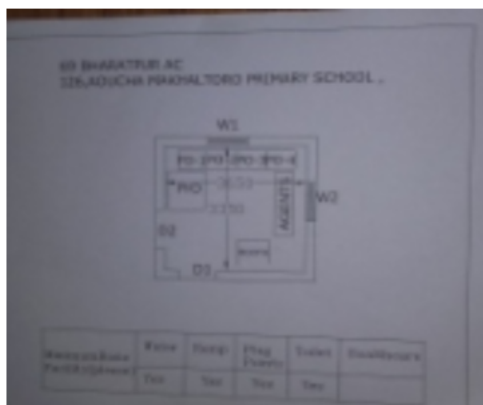

নির্বাচক নিবন্ধন আধিকারিকের স্বাক্ষর

Nazri Naksha

Google Map View

Polling Station Building Front View

Polling Station Front View

Cad View

Key MAP View

1 নাম : সুনীল দাস পিতার নাম: কিঙ্কর দাস বাড়ির নং : n0116 বয়স : 57 লিঙ্গ : পুরুষ	WB/10/067/579068	ফটো উপলব্ধ	2 নাম : ফাল্গুনী দাস স্বামীর নাম: সুনীল দাস বাড়ির নং : n0116 বয়স : 51 লিঙ্গ : মহিলা	WB/10/067/579069	ফটো উপলব্ধ	3 নাম : চায়না দাস স্বামীর নাম: বুদ্ধদেব দাস বাড়ির নং : n0116 বয়স : 30 লিঙ্গ : মহিলা	TFH1559608	ফটো উপলব্ধ
4 নাম : সুভদ্রা পাল স্বামীর নাম: ফনিভূষণ পাল বাড়ির নং : n0048 বয়স : 83 লিঙ্গ : মহিলা	TFH0902411	ফটো উপলব্ধ	5 নাম : বিমলাকান্ত পাল পিতার নাম: ফনিভূষণ পাল বাড়ির নং : n0048 বয়স : 58 লিঙ্গ : পুরুষ	WB/10/067/579329	ফটো উপলব্ধ	6 নাম : অরুনা পাল স্বামীর নাম: বিমলাকান্ত পাল বাড়ির নং : n0048 বয়স : 44 লিঙ্গ : মহিলা	GRZ3063898	ফটো উপলব্ধ
7 নাম : দীপঙ্কর পাল পিতার নাম: বিমলাকান্ত পাল বাড়ির নং : এন0048 বয়স : 25 লিঙ্গ : পুরুষ	TFH1836683	ফটো উপলব্ধ	8 নাম : অনিশ পাল পিতার নাম: বিমলাকান্ত পাল বাড়ির নং : 118 বয়স : 21 লিঙ্গ : পুরুষ	TFH2437192	ফটো উপলব্ধ	9 নাম : অলোকা মাঝী স্বামীর নাম: শ্যামল মাঝী বাড়ির নং : n0196 বয়স : 32 লিঙ্গ : মহিলা	TFH1683507	ফটো উপলব্ধ
10 নাম : সুশান্তি দাস স্বামীর নাম: রাজ কুমার দাস বাড়ির নং : n0197 বয়স : 31 লিঙ্গ : মহিলা	TFH1683515	ফটো উপলব্ধ	11 নাম : জয়ন্ত দাস পিতার নাম: নিতাই দাস বাড়ির নং : n0201 বয়স : 33 লিঙ্গ : পুরুষ	TFH1683556	ফটো উপলব্ধ	12 নাম : তন্ময় দাস পিতার নাম: সুনীল দাস বাড়ির নং : n0202 বয়স : 37 লিঙ্গ : পুরুষ	TFH1683564	ফটো উপলব্ধ
13 নাম : মৌসুমী সাহা মন্ডল স্বামীর নাম: সুকদেব মন্ডল বাড়ির নং : n0205 বয়স : 39 লিঙ্গ : মহিলা	TFH1683598	ফটো উপলব্ধ	14 নাম : রিয়া ঘোষ সাহা স্বামীর নাম: সুমন সাহা বাড়ির নং : 0026 বয়স : 26 লিঙ্গ : মহিলা	TFH1787696	ফটো উপলব্ধ	15 নাম : কম্পতরু চট্টোপাধ্যায় পিতার নাম: রঘুনাথ চট্টোপাধ্যায় বাড়ির নং : n0001 বয়স : 28 লিঙ্গ : পুরুষ	TFH1635416	ফটো উপলব্ধ
16 নাম : দেবতরু চট্টোপাধ্যায় পিতার নাম: রমেন চট্টোপাধ্যায় বাড়ির নং : এন0001 বয়স : 25 লিঙ্গ : পুরুষ	TFH1836667	ফটো উপলব্ধ	17 নাম : রানী ভবানী চ্যাটার্জী স্বামীর নাম: বিশ্বনাথ চ্যাটার্জী বাড়ির নং : n0001 বয়স : 78 লিঙ্গ : মহিলা	WB/10/067/579002	ফটো উপলব্ধ	18 নাম : পুনির্মা চ্যাটার্জী স্বামীর নাম: রঘুনাথ চ্যাটার্জী বাড়ির নং : n0001 বয়স : 52 লিঙ্গ : মহিলা	WB/10/067/579004	ফটো উপলব্ধ
19 নাম : রমেন চ্যাটার্জী পিতার নাম: বিশ্বনাথ চ্যাটার্জী বাড়ির নং : n0001 বয়স : 57 লিঙ্গ : পুরুষ	WB/10/067/579005	ফটো উপলব্ধ	20 নাম : চন্দনা চ্যাটার্জী স্বামীর নাম: রমেন চ্যাটার্জী বাড়ির নং : n0001 বয়স : 49 লিঙ্গ : মহিলা	TFH0416461	ফটো উপলব্ধ	21 নাম : রঘুনাথ চ্যাটার্জী পিতার নাম: বিশ্বনাথ চ্যাটার্জী বাড়ির নং : n0001 বয়স : 64 লিঙ্গ : পুরুষ	WB/10/067/579003	ফটো উপলব্ধ
22 নাম : সম্প্রতি চ্যাটার্জী পিতার নাম: রমেন চ্যাটার্জী বাড়ির নং : এন0001 বয়স : 22 লিঙ্গ : মহিলা	TFH2527026	ফটো উপলব্ধ	23 নাম : হরি ঠাকুর পিতার নাম: সত্য নারায়ণ ঠাকুর বাড়ির নং : n0003 বয়স : 56 লিঙ্গ : পুরুষ	WB/10/067/579009	ফটো উপলব্ধ	24 নাম : সাধনশঙ্কর দত্ত পিতার নাম: মনোনাথ দত্ত বাড়ির নং : n0002 বয়স : 78 লিঙ্গ : পুরুষ	WB/10/067/579010	ফটো উপলব্ধ
25 নাম : পুষ্প দত্ত স্বামীর নাম: সাধনশঙ্কর দত্ত বাড়ির নং : n0002 বয়স : 73 লিঙ্গ : মহিলা	WB/10/067/579011	ফটো উপলব্ধ	26 নাম : প্রসেনজিত দত্ত পিতার নাম: সাধনশঙ্কর দত্ত বাড়ির নং : n0002 বয়স : 54 লিঙ্গ : পুরুষ	WB/10/067/579012	ফটো উপলব্ধ	27 নাম : সুকান্ত দত্ত পিতার নাম: সাধনশঙ্কর দত্ত বাড়ির নং : n0002 বয়স : 44 লিঙ্গ : পুরুষ	GRZ1680347	ফটো উপলব্ধ
28 নাম : সুদীপ দত্ত পিতার নাম: সাধন শঙ্কর দত্ত বাড়ির নং : n0002 বয়স : 44 লিঙ্গ : পুরুষ	GRZ3063252	ফটো উপলব্ধ	29 নাম : সুকান্ত দাস পিতার নাম: সুপতি দাস বাড়ির নং : n0002 বয়স : 33 লিঙ্গ : পুরুষ	TFH1239235	ফটো উপলব্ধ	30 নাম : মেনুকা দাস স্বামীর নাম: সন্ন্যাসী দাস বাড়ির নং : n0119 বয়স : 75 লিঙ্গ : মহিলা	TFH1978931	ফটো উপলব্ধ