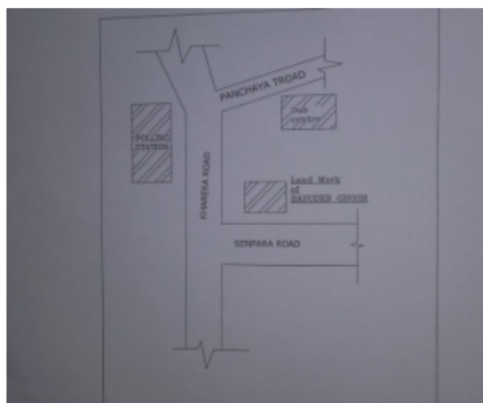

Nazri Naksha