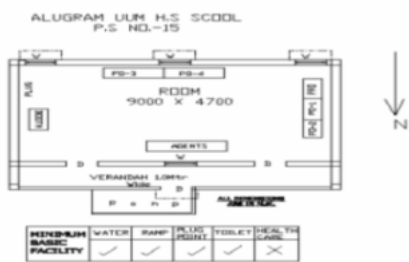

নির্বাচক নিবন্ধন আধিকারিকের স্বাক্ষর

Nazri Naksha

Google Map View

Polling Station Building Front View

Polling Station Front View

Cad View

Key MAP View

1 নাম : বিমলা দেবী স্বামীর নাম : অশোক সিং বাড়ির নং : n0020 বয়স : 66 লিঙ্গ : মহিলা	WB/10/068/039515	ফটো উপলব্ধ	2 নাম : তনজিলা বিবি স্বামীর নাম : সাগরুলি সেখ বাড়ির নং : এন0041 বয়স : 60 লিঙ্গ : মহিলা	HRL2328672	ফটো উপলব্ধ	3 নাম : ধনঞ্জয় ভট্টাচার্য্য পিতার নাম : যোগেশ চন্দ্র ভট্টাচার্য্য বাড়ির নং : n0041 বয়স : 53 লিঙ্গ : পুরুষ	TFH2406015	ফটো উপলব্ধ
4 নাম : সজল ভট্টাচার্য্য পিতার নাম : যোগেশ চন্দ্র ভট্টাচার্য্য বাড়ির নং : n0041 বয়স : 56 লিঙ্গ : পুরুষ	TFH2409829	ফটো উপলব্ধ	5 নাম : শিল্পী খাতুন স্বামীর নাম : রাজেশ সেখ বাড়ির নং : n0211 বয়স : 28 লিঙ্গ : মহিলা	TFH1687797	ফটো উপলব্ধ	6 নাম : সাহানাজ হুসনা পিতার নাম : সুহাদ আলি সেখ বাড়ির নং : এন0085 বয়স : 23 লিঙ্গ : মহিলা	TFH2243202	ফটো উপলব্ধ
7 নাম : ওয়ারজিয়া খাতুন পিতার নাম : ওয়াদ আলি বাড়ির নং : এন0085 বয়স : 22 লিঙ্গ : মহিলা	TFH2333409	ফটো উপলব্ধ	8 নাম : হাসিনা খাতুন স্বামীর নাম : জয়েল সেখ বাড়ির নং : এন0131 বয়স : 25 লিঙ্গ : মহিলা	TFH2333490	ফটো উপলব্ধ	9 নাম : রুপসা খাতুন বিবি স্বামীর নাম : আব্দুল কেরিম সেখ বাড়ির নং : এন0088 বয়স : 23 লিঙ্গ : মহিলা	TFH2333508	ফটো উপলব্ধ
10 নাম : সাধনা গাঙ্গুলী স্বামীর নাম : উজ্জল গাঙ্গুলী বাড়ির নং : n0068 বয়স : 66 লিঙ্গ : মহিলা	WB/10/068/039471	ফটো উপলব্ধ	11 নাম : বিকাশ চ্যাটার্জী পিতার নাম : শ্যামাপদ চ্যাটার্জী বাড়ির নং : n0068 বয়স : 50 লিঙ্গ : পুরুষ	TFH1603091	ফটো উপলব্ধ	12 নাম : শঙ্করী গোস্বামী স্বামীর নাম : দয়ানন্দ গোস্বামী বাড়ির নং : n0074 বয়স : 49 লিঙ্গ : মহিলা	WB/10/068/0605169	ফটো উপলব্ধ
13 নাম : লিপিকা গোস্বামী স্বামীর নাম : উমাকিঙ্কর গোস্বামী বাড়ির নং : n0017 বয়স : 56 লিঙ্গ : মহিলা	HRL1091560	ফটো উপলব্ধ	14 নাম : হিরণ্ময় গোস্বামী পিতার নাম : আশুতোষ গোস্বামী বাড়ির নং : n0017 বয়স : 63 লিঙ্গ : পুরুষ	WB/10/068/039408	ফটো উপলব্ধ	15 নাম : তাপসী গোস্বামী স্বামীর নাম : হিরণ্ময় গোস্বামী বাড়ির নং : n0017 বয়স : 46 লিঙ্গ : মহিলা	HRL1920438	ফটো উপলব্ধ
16 নাম : মনিকা গোস্বামী স্বামীর নাম : হিমংগ শেখর গোস্বামী বাড়ির নং : n0023 বয়স : 86 লিঙ্গ : মহিলা	WB/10/068/039422	ফটো উপলব্ধ	17 নাম : দয়ানন্দ গোস্বামী পিতার নাম : হিমংগশেখর গোস্বামী বাড়ির নং : n0023 বয়স : 57 লিঙ্গ : পুরুষ	WB/10/068/039424	ফটো উপলব্ধ	18 নাম : নমিতা গোস্বামী স্বামীর নাম : গঙ্গাধর গোস্বামী বাড়ির নং : n0031 বয়স : 70 লিঙ্গ : মহিলা	WB/10/068/039419	ফটো উপলব্ধ
19 নাম : উৎপল গোস্বামী পিতার নাম : গঙ্গাধর গোস্বামী বাড়ির নং : n0031 বয়স : 51 লিঙ্গ : পুরুষ	WB/10/068/039420	ফটো উপলব্ধ	20 নাম : জয়শ্রী গোস্বামী স্বামীর নাম : উৎপল গোস্বামী বাড়ির নং : n0031 বয়স : 42 লিঙ্গ : মহিলা	HRL2342392	ফটো উপলব্ধ	21 নাম : সুরোজিত গোস্বামী পিতার নাম : গঙ্গাধর গোস্বামী বাড়ির নং : n0031 বয়স : 46 লিঙ্গ : পুরুষ	HRL1090711	ফটো উপলব্ধ
22 নাম : মিতুন গোস্বামী পিতার নাম : মিহির গোস্বামী বাড়ির নং : n0032 বয়স : 38 লিঙ্গ : পুরুষ	HRL2955748	ফটো উপলব্ধ	23 নাম : সদানন্দ গোস্বামী পিতার নাম : অনিল গোস্বামী বাড়ির নং : n0033 বয়স : 53 লিঙ্গ : পুরুষ	WB/10/068/039645	ফটো উপলব্ধ	24 নাম : দীপ্তি গোস্বামী স্বামীর নাম : দুর্গাপ্রসাদ গোস্বামী বাড়ির নং : n0034 বয়স : 59 লিঙ্গ : মহিলা	WB/10/068/039413	ফটো উপলব্ধ
25 নাম : অভিজীৎ গোস্বামী পিতার নাম : দুর্গা প্রসাদ গোস্বামী বাড়ির নং : n0034 বয়স : 35 লিঙ্গ : পুরুষ	TFH0888875	ফটো উপলব্ধ	26 নাম : উমাকিঙ্কর গোস্বামী পিতার নাম : আশুতোষ গোস্বামী বাড়ির নং : n0017 বয়স : 69 লিঙ্গ : পুরুষ	WB/10/068/039407	ফটো উপলব্ধ	27 নাম : কেবির সেখ পিতার নাম : মান্নান সেখ বাড়ির নং : এন0034 বয়স : 24 লিঙ্গ : পুরুষ	TFH2243558	ফটো উপলব্ধ
28 নাম : কুন্তল গোস্বামী পিতার নাম : হিরণ্ময় গোস্বামী বাড়ির নং : এন0017 বয়স : 24 লিঙ্গ : পুরুষ	TFH2243095	ফটো উপলব্ধ	29 নাম : রিয়া দাস পিতার নাম : জয়দেব দাস বাড়ির নং : এন0023 বয়স : 24 লিঙ্গ : মহিলা	TFH2212124	ফটো উপলব্ধ	30 নাম : বিশ্বজিৎ গোস্বামী পিতার নাম : দুর্গা প্রসাদ গোস্বামী বাড়ির নং : n0034 বয়স : 37 লিঙ্গ : পুরুষ	HRL2955730	ফটো উপলব্ধ