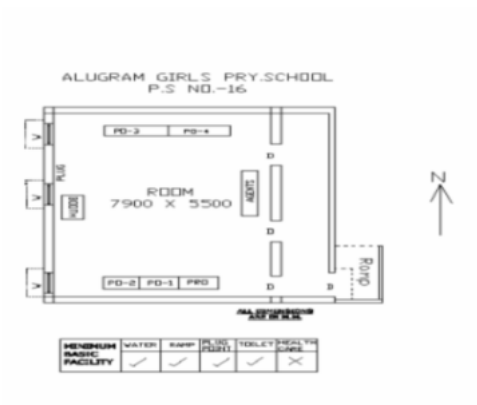

নির্বাচক নিবন্ধন আধিকারিকের স্বাক্ষর

Nazri Naksha

Google Map View

Polling Station Building Front View

Polling Station Front View

Cad View

Key MAP View

1 নাম : মনোবী সেন স্বামীর নাম: অমরেন্দ্র সেন বাড়ির নং : n0237 বয়স : 46 লিঙ্গ : মহিলা	TFH1206440 ফটো উপলব্ধ	2 নাম : অম্বেষা সেন পিতার নাম: মুতো অমরেন্দ্র সেন বাড়ির নং : এন0237 বয়স : 20 লিঙ্গ : মহিলা	TFH2512689 ফটো উপলব্ধ	3 নাম : মৌসুমী (মুখার্জী) চ্যাটার্জী স্বামীর নাম: বিকাশ চ্যাটার্জী বাড়ির নং : এন00 বয়স : 39 লিঙ্গ : মহিলা	TFH1103928 ফটো উপলব্ধ
4 নাম : কাশীনাথ কুনাই পিতার নাম: লক্ষন কুনাই বাড়ির নং : n0022 বয়স : 64 লিঙ্গ : পুরুষ	WB/10/068/039227 ফটো উপলব্ধ	5 নাম : অনিতা কোনাই স্বামীর নাম: বিকাশ কোনাই বাড়ির নং : n0022 বয়স : 31 লিঙ্গ : মহিলা	TFH1530385 ফটো উপলব্ধ	6 নাম : বিকাশ কোনাই পিতার নাম: কাশীনাথ কোনাই বাড়ির নং : n0022 বয়স : 30 লিঙ্গ : পুরুষ	TFH1409499 ফটো উপলব্ধ
7 নাম : গীতা কর স্বামীর নাম: চন্ডীচরণ কর বাড়ির নং : n0060 বয়স : 84 লিঙ্গ : মহিলা	TFH2323566 ফটো উপলব্ধ	8 নাম : তপজ্যোতি কর পিতার নাম: চন্ডীচরণ কর বাড়ির নং : n0060 বয়স : 63 লিঙ্গ : পুরুষ	WB/10/068/039009 ফটো উপলব্ধ	9 নাম : সুভদ্রা কর স্বামীর নাম: তপজ্যোতি কর বাড়ির নং : n0060 বয়স : 56 লিঙ্গ : মহিলা	WB/10/068/039008 ফটো উপলব্ধ
10 নাম : কেতকী কর স্বামীর নাম: সুপ্রভাত কর বাড়ির নং : n0062 বয়স : 42 লিঙ্গ : মহিলা	HRL2341840 ফটো উপলব্ধ	11 নাম : নবনীতা কর স্বামীর নাম: সুপ্রকাশ কর বাড়ির নং : n0062 বয়স : 42 লিঙ্গ : মহিলা	TFH1109032 ফটো উপলব্ধ	12 নাম : বোধিসতু কর পিতার নাম: তপজ্যোতি কর বাড়ির নং : n0060 বয়স : 29 লিঙ্গ : পুরুষ	TFH1603653 ফটো উপলব্ধ
13 নাম : সুপ্রভাত কর পিতার নাম: হারাধন কর বাড়ির নং : n0062 বয়স : 53 লিঙ্গ : পুরুষ	WB/10/068/039004 ফটো উপলব্ধ	14 নাম : সুপ্রকাশ কর পিতার নাম: হারাধন কর বাড়ির নং : n0062 বয়স : 51 লিঙ্গ : পুরুষ	TFH1674829 ফটো উপলব্ধ	15 নাম : লাল মুখি ঘোষ স্বামীর নাম: বিশুজিৎ ঘোষ বাড়ির নং : এন০৬০ বয়স : 25 লিঙ্গ : মহিলা	TFH2333185 ফটো উপলব্ধ
16 নাম : পরিনীতা কর পিতার নাম: সুপ্রভাত কর বাড়ির নং : এন0062 বয়স : 21 লিঙ্গ : মহিলা	TFH2415347 ফটো উপলব্ধ	17 নাম : তিলকা ঘোষ স্বামীর নাম: আনন্দ গোপাল ঘোষ বাড়ির নং : n0079 বয়স : 72 লিঙ্গ : মহিলা	WB/10/068/042032 ফটো উপলব্ধ	18 নাম : নোটন ঘোষ পিতার নাম: আনন্দ গোপাল ঘোষ বাড়ির নং : n0079 বয়স : 37 লিঙ্গ : পুরুষ	TFH1097542 ফটো উপলব্ধ
19 নাম : ঝন্টু ঘোষ পিতার নাম: রতন ঘোষ বাড়ির নং : n0080 বয়স : 81 লিঙ্গ : পুরুষ	WB/10/068/039051 ফটো উপলব্ধ	20 নাম : সরস্বতী ঘোষ স্বামীর নাম: ঝন্টু ঘোষ বাড়ির নং : n0080 বয়স : 71 লিঙ্গ : মহিলা	WB/10/068/039052 ফটো উপলব্ধ	21 নাম : লালন চন্দ্র ঘোষ পিতার নাম: ঝন্টু ঘোষ বাড়ির নং : n0080 বয়স : 45 লিঙ্গ : পুরুষ	HRL1090869 ফটো উপলব্ধ
22 নাম : শেফালী ঘোষ স্বামীর নাম: লালন চন্দ্র ঘোষ বাড়ির নং : n0080 বয়স : 38 লিঙ্গ : মহিলা	TFH0043539 ফটো উপলব্ধ	23 নাম : মনু কুমার ঘোষ পিতার নাম: রতন ঘোষ বাড়ির নং : n0081 বয়স : 63 লিঙ্গ : পুরুষ	WB/10/068/039053 ফটো উপলব্ধ	24 নাম : নিয়তী ঘোষ স্বামীর নাম: মনু কুমার ঘোষ বাড়ির নং : n0081 বয়স : 59 লিঙ্গ : মহিলা	WB/10/068/039054 ফটো উপলব্ধ
25 নাম : আশোক কুমার ঘোষ পিতার নাম: মনু কুমার ঘোষ বাড়ির নং : n0081 বয়স : 44 লিঙ্গ : পুরুষ	HRL2341972 ফটো উপলব্ধ	26 নাম : সোমা ঘোষ স্বামীর নাম: অশোক কুমার ঘোষ বাড়ির নং : n0081 বয়স : 39 লিঙ্গ : মহিলা	TFH1109040 ফটো উপলব্ধ	27 নাম : সেন্টু ঘোষ পিতার নাম: বিরু ঘোষ বাড়ির নং : n0082 বয়স : 52 লিঙ্গ : পুরুষ	WB/10/068/039047 ফটো উপলব্ধ
28 নাম : সাধনা ঘোষ স্বামীর নাম: সেন্টু ঘোষ বাড়ির নং : n0082 বয়স : 49 লিঙ্গ : মহিলা	WB/10/068/039048 ফটো উপলব্ধ	29 নাম : নরেন্দ্র নাথ ঘোষ পিতার নাম: সেন্টু ঘোষ বাড়ির নং : n0082 বয়স : 29 লিঙ্গ : পুরুষ	TFH1530369 ফটো উপলব্ধ	30 নাম : রাজকুমার ঘোষ পিতার নাম: শিবু ঘোষ বাড়ির নং : n0084 বয়স : 56 লিঙ্গ : পুরুষ	HRL1092030 ফটো উপলব্ধ