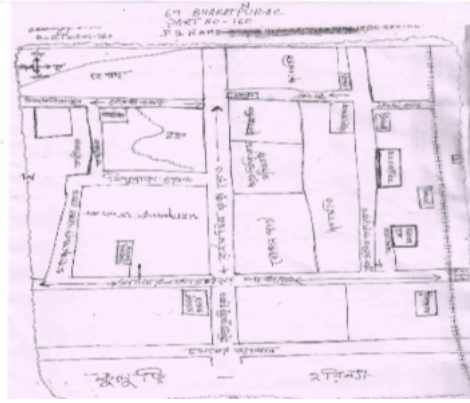

Nazri Naksha