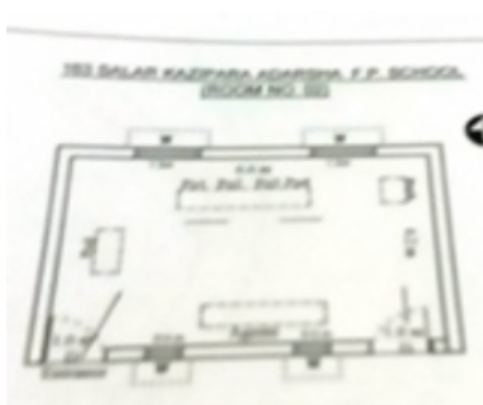

নির্বাচক নিবন্ধন আধিকারিকের স্বাক্ষর

Nazri Naksha

Google Map View

Polling Station Building Front View

Polling Station Front View

Cad View

Key MAP View

1	TFH1931823	নাম : রজব খাঁন পিতার নাম: ভাদু খাঁন বাড়ির নং : n0026 বয়স : 60 লিঙ্গ : পুরুষ	ফটো উপলব্ধ	2	WB/10/068/342128	নাম : তামেসুন বিবি স্বামীর নাম: রজব বাড়ির নং : n0026 বয়স : 61 লিঙ্গ : মহিলা	ফটো উপলব্ধ	3	TFH1932128	নাম : মহঃ সাহাবুদ্দিন আহমেদ পিতার নাম: শের আহম্মদ বাড়ির নং : n0028 বয়স : 50 লিঙ্গ : পুরুষ	ফটো উপলব্ধ
4	HRL2992675	নাম : সারফুদ্দিন আহাম্মদ পিতার নাম: শের আহাম্মদ বাড়ির নং : n0028 বয়স : 40 লিঙ্গ : পুরুষ	ফটো উপলব্ধ	5	WB/10/068/342076	নাম : মরিয়ম খাতুন স্বামীর নাম: কাজী মহঃ আফতাবউদ্দিন বাড়ির নং : n0018 বয়স : 58 লিঙ্গ : মহিলা	ফটো উপলব্ধ	6	TFH1919133	নাম : সাবিনা আখতার স্বামীর নাম: কাজী মহঃ জালালউদ্দিন বাড়ির নং : n0018 বয়স : 55 লিঙ্গ : মহিলা	ফটো উপলব্ধ
7	HRL1610690	নাম : জেমিনারা বেগম স্বামীর নাম: কাজী মো নিজামউদ্দিন কাজি বাড়ির নং : n0018 বয়স : 48 লিঙ্গ : মহিলা	ফটো উপলব্ধ	8	TFH1468867	নাম : সাকিলা খাতুন স্বামীর নাম: কাজী সামসুল আমিন বাড়ির নং : n0018 বয়স : 36 লিঙ্গ : মহিলা	ফটো উপলব্ধ	9	HRL2100121	নাম : কাজি সামসুল মোমিন পিতার নাম: কাজি মোহম্মদ নসিরুদ্দিন বাড়ির নং : n0018 বয়স : 42 লিঙ্গ : পুরুষ	ফটো উপলব্ধ
10	TFH1148139	নাম : আমিনা খাতুন স্বামীর নাম: কাজী সামসুল মোমিন বাড়ির নং : n0018 বয়স : 33 লিঙ্গ : মহিলা	ফটো উপলব্ধ	11	TFH1166800	নাম : নূরে জাফরিন পিতার নাম: কাজী মহঃ আবুজাফর বাড়ির নং : সী/ও কাজি মোহম্মদ আবুজাফর বয়স : 33 লিঙ্গ : মহিলা	ফটো উপলব্ধ	12	TFH1468669	নাম : আলফা খাতুন পিতার নাম: মহঃ নান্নু বাড়ির নং : n0032 বয়স : 31 লিঙ্গ : মহিলা	ফটো উপলব্ধ
13	WB/10/068/342245	নাম : নুন্নিহার বিবি স্বামীর নাম: ইয়ার আলী বাড়ির নং : n0034 বয়স : 69 লিঙ্গ : মহিলা	ফটো উপলব্ধ	14	HRL2100568	নাম : খুকি বিবি স্বামীর নাম: রবিউল আলম বাড়ির নং : n0034 বয়স : 56 লিঙ্গ : মহিলা	ফটো উপলব্ধ	15	TFH1468909	নাম : তুহিনা বেগম স্বামীর নাম: মুন্সি আজিজুল ইসলাম বাড়ির নং : n0034 বয়স : 40 লিঙ্গ : মহিলা	ফটো উপলব্ধ
16	TFH1919281	নাম : বেলী বিবি স্বামীর নাম: জার্মান সেখ বাড়ির নং : n0035 বয়স : 51 লিঙ্গ : মহিলা	ফটো উপলব্ধ	17	WB/10/068/342355	নাম : আপেল সেখ পিতার নাম: এসেন সেখ বাড়ির নং : n0035 বয়স : 51 লিঙ্গ : পুরুষ	ফটো উপলব্ধ	18	TFH1468768	নাম : পলাশ সেখ পিতার নাম: হীরা সেখ বাড়ির নং : n0012 বয়স : 31 লিঙ্গ : পুরুষ	ফটো উপলব্ধ
19	TFH1931807	নাম : খোকান সেখ পিতার নাম: রসলিম সেখ বাড়ির নং : n0012 বয়স : 55 লিঙ্গ : পুরুষ	ফটো উপলব্ধ	20	TFH1026764	নাম : সাহেব সেখ পিতার নাম: খোকান সেখ বাড়ির নং : n0012 বয়স : 35 লিঙ্গ : পুরুষ	ফটো উপলব্ধ	21	TFH1567601	নাম : সেরিনা বেগম স্বামীর নাম: মঙ্গল সেখ বাড়ির নং : n0013 বয়স : 31 লিঙ্গ : মহিলা	ফটো উপলব্ধ
22	TFH1932110	নাম : মায়্যা বেগম স্বামীর নাম: খাজা আমানুর সোভান বাড়ির নং : n0020 বয়স : 53 লিঙ্গ : মহিলা	ফটো উপলব্ধ	23	HRL2515807	নাম : সামসুল আরফিন পিতার নাম: গোলাম মর্তুজা ইসলাম বাড়ির নং : n0021 বয়স : 54 লিঙ্গ : পুরুষ	ফটো উপলব্ধ	24	TFH1931666	নাম : সামসুল মনির পিতার নাম: মুত গোলাম মর্তুজা ইসলাম বাড়ির নং : n0021 বয়স : 50 লিঙ্গ : পুরুষ	ফটো উপলব্ধ
25	HRL2101103	নাম : রেসিনা আফরিজ পিতার নাম: মুত গোলাম মর্তুজা ইসলাম বাড়ির নং : n0021 বয়স : 44 লিঙ্গ : মহিলা	ফটো উপলব্ধ	26	TFH1931674	নাম : এস. খালিদা পিতার নাম: মুত গোলাম মর্তুজা ইসলাম বাড়ির নং : n0021 বয়স : 52 লিঙ্গ : মহিলা	ফটো উপলব্ধ	27	WB/10/068/342541	নাম : কনিজা বিবি স্বামীর নাম: পটু সেখ বাড়ির নং : n0090 বয়স : 81 লিঙ্গ : মহিলা	ফটো উপলব্ধ
28	BWN2610707	নাম : পারভিন সুলতানা স্বামীর নাম: রলিফ কাদেরী বাড়ির নং : n0121 বয়স : 42 লিঙ্গ : মহিলা	ফটো উপলব্ধ	29	TFH1468677	নাম : মহঃইউসুফ পিতার নাম: সাইফুল ইসলাম বাড়ির নং : n0128 বয়স : 31 লিঙ্গ : পুরুষ	ফটো উপলব্ধ	30	WB/10/068/342129	নাম : খান বিলাল পিতার নাম: অহিদ খাঁন বাড়ির নং : n0007 বয়স : 61 লিঙ্গ : পুরুষ	ফটো উপলব্ধ