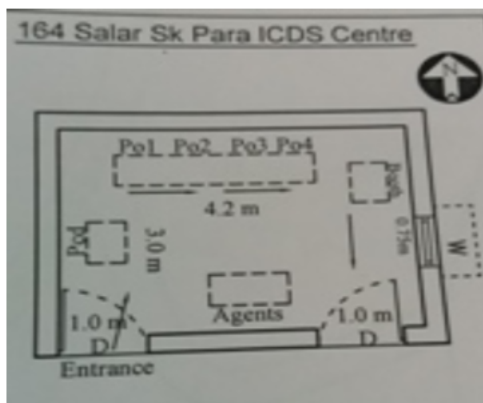

নির্বাচক নিবন্ধন আধিকারিকের স্বাক্ষর

Nazri Naksha

Google Map View

Polling Station Building Front View

Polling Station Front View

Cad View

Key MAP View

1	TFH1027903	ফটো উপলব্ধ	2	TFH1027911	ফটো উপলব্ধ	3	HRL2516219	ফটো উপলব্ধ
নাম : আনোয়ার সেখ পিতার নাম: ফেলু সেখ বাড়ির নং : n0065 বয়স : 44 লিঙ্গ : পুরুষ			নাম : মফিলা বিবি স্বামীর নাম: মানোয়ার সেখ বাড়ির নং : n0065 বয়স : 37 লিঙ্গ : মহিলা			নাম : রানু বিবি স্বামীর নাম: সাবের সেখ বাড়ির নং : n0056 বয়স : 41 লিঙ্গ : মহিলা		
4	WB/10/068/342689	ফটো উপলব্ধ	5	TFH1251065	ফটো উপলব্ধ	6	WB/10/068/342692	ফটো উপলব্ধ
নাম : জেলেহার বিবি স্বামীর নাম: বক্তার সেখ বাড়ির নং : n0038 বয়স : 61 লিঙ্গ : মহিলা			নাম : একিন সেখ পিতার নাম: বক্তার সেখ বাড়ির নং : n0038 বয়স : 33 লিঙ্গ : পুরুষ			নাম : তসলি বিবি স্বামীর নাম: সেখ মুক্তার বাড়ির নং : n0038 বয়স : 53 লিঙ্গ : মহিলা		
7	TFH1027564	ফটো উপলব্ধ	8	TFH1468982	ফটো উপলব্ধ	9	WB/10/068/342721	ফটো উপলব্ধ
নাম : মুস্তাকিম সেখ পিতার নাম: মুক্তার সেখ বাড়ির নং : n0038 বয়স : 35 লিঙ্গ : পুরুষ			নাম : হাসান সেখ পিতার নাম: হাসেম সেখ বাড়ির নং : n0061 বয়স : 30 লিঙ্গ : পুরুষ			নাম : গোলাম রসুল পিতার নাম: রুস্তম সেখ বাড়ির নং : n0001 বয়স : 67 লিঙ্গ : পুরুষ		
10	TFH1919786	ফটো উপলব্ধ	11	TFH1021773	ফটো উপলব্ধ	12	HRL2382174	ফটো উপলব্ধ
নাম : মহাঃ মর্তুজা পিতার নাম: মহাঃ সামঞ্জ্জাহা বাড়ির নং : n0171 বয়স : 49 লিঙ্গ : পুরুষ			নাম : বিউটি খাতুন স্বামীর নাম: মনির সেখ বাড়ির নং : n0172 বয়স : 36 লিঙ্গ : মহিলা			নাম : রেহেনা সুলতানা স্বামীর নাম: মহাঃ মর্তুজা বাড়ির নং : n0174 বয়স : 42 লিঙ্গ : মহিলা		
13	GRZ1693837	ফটো উপলব্ধ	14	TFH1469063	ফটো উপলব্ধ	15	IJT0886341	ফটো উপলব্ধ
নাম : জাহানারা বেগম স্বামীর নাম: আবুল হাসনাৎ বাড়ির নং : n0130 বয়স : 50 লিঙ্গ : মহিলা			নাম : সেখ মোজাফফর আহমেদ পিতার নাম: দিলুয়ার হোসেন সেখ বাড়ির নং : n0147 বয়স : 31 লিঙ্গ : পুরুষ			নাম : শেখ নসিরুদ্দিন পিতার নাম: নয়মুদ্দিন সেখ বাড়ির নং : n0148 বয়স : 38 লিঙ্গ : পুরুষ		
16	WB/10/067/4833787	ফটো উপলব্ধ	17	WB/10/067/555239	ফটো উপলব্ধ	18	WB/10/068/369594	ফটো উপলব্ধ
নাম : নয়মুদ্দিন সেখ পিতার নাম: আনিসার সেখ বাড়ির নং : n0149 বয়স : 76 লিঙ্গ : পুরুষ			নাম : মহাম্মদ নাসিবুদ্দিন পিতার নাম: আবুল খায়ের বাড়ির নং : n0150 বয়স : 55 লিঙ্গ : পুরুষ			নাম : সাহিদা আলম স্বামীর নাম: আজাদ আলম বাড়ির নং : n0155 বয়স : 60 লিঙ্গ : মহিলা		
19	WB/10/068/321406	ফটো উপলব্ধ	20	WB/10/068/321382	ফটো উপলব্ধ	21	TFH1021914	ফটো উপলব্ধ
নাম : কুলসুন বিবি স্বামীর নাম: চাম্পা সেখ বাড়ির নং : n0158 বয়স : 52 লিঙ্গ : মহিলা			নাম : নাসরিন বেগম স্বামীর নাম: সাহাদ আলী সেখ বাড়ির নং : n0165 বয়স : 42 লিঙ্গ : মহিলা			নাম : ফজলুল খাতুন স্বামীর নাম: জাহাঙ্গীর সেখ বাড়ির নং : n0187 বয়স : 37 লিঙ্গ : মহিলা		
22	TFH1021922	ফটো উপলব্ধ	23	WB/10/068/369593	ফটো উপলব্ধ	24	TFH1469204	ফটো উপলব্ধ
নাম : আনুয়ার সেখ পিতার নাম: ফজল সেখ বাড়ির নং : n0188 বয়স : 35 লিঙ্গ : পুরুষ			নাম : আজাদ আলম পিতার নাম: লকিবুদ্দিন সেখ বাড়ির নং : n0154 বয়স : 67 লিঙ্গ : পুরুষ			নাম : সাজ্জাদ আলম পিতার নাম: আজাদ আলম বাড়ির নং : n0154 বয়স : 30 লিঙ্গ : পুরুষ		
25	HRL2525285	ফটো উপলব্ধ	26	HRL0557801	ফটো উপলব্ধ	27	HRL2307478	ফটো উপলব্ধ
নাম : রিজিয়া সুলতানা স্বামীর নাম: মহাঃ মনিরুল ইসলাম বাড়ির নং : n0179 বয়স : 50 লিঙ্গ : মহিলা			নাম : খান শামিম রাইহান পিতার নাম: আদুর রফিক বাড়ির নং : n0090 বয়স : 48 লিঙ্গ : পুরুষ			নাম : রোজিনা পরভিন পিতার নাম: আবদুর রফিক খান বাড়ির নং : n0090 বয়স : 41 লিঙ্গ : মহিলা		
28	HRL3066842	ফটো উপলব্ধ	29	TFH1028208	ফটো উপলব্ধ	30	WB/10/068/342272	ফটো উপলব্ধ
নাম : রেজিনা বেগম স্বামীর নাম: জাকের আলি বাড়ির নং : n0122 বয়স : 56 লিঙ্গ : মহিলা			নাম : গুলসানারা বেগম পিতার নাম: গোলাম আলি মীর বাড়ির নং : n0092 বয়স : 81 লিঙ্গ : মহিলা			নাম : আসলিমা বেগম স্বামীর নাম: বানী ইসরাইল বাড়ির নং : n0096 বয়স : 70 লিঙ্গ : মহিলা		