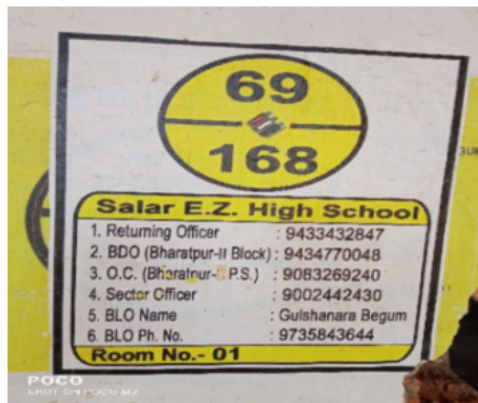

নির্বাচক নিবন্ধন আধিকারিকের স্বাক্ষর

Nazri Naksha

Google Map View

Polling Station Building Front View

Polling Station Front View

Cad View

Key MAP View

1 নাম : কনিজ মওলা পিতার নাম: আব্দুস সাত্তার বাড়ির নং : n0001 বয়স : 59 লিঙ্গ : মহিলা	HRL1661727 ফটো উপলব্ধ	2 নাম : আব্দুস শোয়েব পিতার নাম: সওকত হায়দার বাড়ির নং : n0001 বয়স : 32 লিঙ্গ : পুরুষ	TFH1471036 ফটো উপলব্ধ	3 নাম : নিগার সুলতানা পিতার নাম: আব্দুস সাত্তার বাড়ির নং : n0001 বয়স : 53 লিঙ্গ : মহিলা	HRL2705044 ফটো উপলব্ধ
4 নাম : সুন্দরী বিবি স্বামীর নাম: নয়ন সেখ বাড়ির নং : n0036 বয়স : 33 লিঙ্গ : মহিলা	TFH1252550 ফটো উপলব্ধ	5 নাম : পারসিনা খাতুন স্বামীর নাম: মহঃ আরিফ হোসেন বাড়ির নং : n0036 বয়স : 31 লিঙ্গ : মহিলা	TFH1471275 ফটো উপলব্ধ	6 নাম : সবনম বেগম পিতার নাম: মোঃ জামালউদ্দিন বাড়ির নং : n0031 বয়স : 33 লিঙ্গ : মহিলা	TFH1252956 ফটো উপলব্ধ
7 নাম : মহঃ জসিমুদ্দিন পিতার নাম: মহঃ জামালউদ্দিন বাড়ির নং : n0031 বয়স : 31 লিঙ্গ : পুরুষ	TFH1359595 ফটো উপলব্ধ	8 নাম : খাইরুল আলম পিতার নাম: বজলে বাড়ির নং : n0161 বয়স : 45 লিঙ্গ : পুরুষ	WB/10/068/327063 ফটো উপলব্ধ	9 নাম : সেলিনা বিবি স্বামীর নাম: খায়রুল আলম বাড়ির নং : n0161 বয়স : 50 লিঙ্গ : মহিলা	HRL2503902 ফটো উপলব্ধ
10 নাম : লিলি বিবি স্বামীর নাম: রহিম সেখ বাড়ির নং : n0156 বয়স : 30 লিঙ্গ : মহিলা	TFH1471242 ফটো উপলব্ধ	11 নাম : বুলু সেখ পিতার নাম: আব্দুল মতলেব বাড়ির নং : n0156 বয়স : 39 লিঙ্গ : পুরুষ	HRL3063559 ফটো উপলব্ধ	12 নাম : আনজিয়া বিবি স্বামীর নাম: সাদ আলি বাড়ির নং : n0148 বয়স : 49 লিঙ্গ : মহিলা	HRL2857530 ফটো উপলব্ধ
13 নাম : রুপসী খাতুন স্বামীর নাম: আরিফ হোসেন বাড়ির নং : n0007 বয়স : 34 লিঙ্গ : মহিলা	TFH1032150 ফটো উপলব্ধ	14 নাম : আরজিনা বিবি স্বামীর নাম: ইসরাইল সেখ বাড়ির নং : n0176 বয়স : 58 লিঙ্গ : মহিলা	TFH1290378 ফটো উপলব্ধ	15 নাম : মোঃ সিদ্দিক আলম পিতার নাম: মোঃ ফজলে হক বাড়ির নং : n0019 বয়স : 71 লিঙ্গ : পুরুষ	HRL1604677 ফটো উপলব্ধ
16 নাম : মহাঃ সফিকুল ইসলাম পিতার নাম: মোঃ সিদ্দিক আলম বাড়ির নং : n0019 বয়স : 40 লিঙ্গ : পুরুষ	HRL2505626 ফটো উপলব্ধ	17 নাম : রফিকুল ইসলাম পিতার নাম: মোঃ সিদ্দিক আলম বাড়ির নং : n0019 বয়স : 35 লিঙ্গ : পুরুষ	TFH1032242 ফটো উপলব্ধ	18 নাম : জানেবা খাতুন স্বামীর নাম: নুরে জামান সেখ বাড়ির নং : n0040 বয়স : 35 লিঙ্গ : মহিলা	TFH1032408 ফটো উপলব্ধ
19 নাম : আজাদ সেখ পিতার নাম: জানু সেখ বাড়ির নং : n0040 বয়স : 34 লিঙ্গ : পুরুষ	TFH1032440 ফটো উপলব্ধ	20 নাম : নুরজামাল সেখ পিতার নাম: জানু সেখ বাড়ির নং : n0040 বয়স : 39 লিঙ্গ : পুরুষ	TFH1032424 ফটো উপলব্ধ	21 নাম : আসিয়া বিবি স্বামীর নাম: জানু সেখ বাড়ির নং : n0040 বয়স : 77 লিঙ্গ : মহিলা	HRL2858280 ফটো উপলব্ধ
22 নাম : নোকিবা বিবি স্বামীর নাম: গোলাম পীর সেখ বাড়ির নং : n0092 বয়স : 49 লিঙ্গ : মহিলা	HRL2090439 ফটো উপলব্ধ	23 নাম : ইব্রাহিমা বিবি স্বামীর নাম: মিঠু সেখ বাড়ির নং : n0109 বয়স : 39 লিঙ্গ : মহিলা	TFH0908228 ফটো উপলব্ধ	24 নাম : মিঠু সেখ পিতার নাম: ইদ্রিস সেখ বাড়ির নং : n0109 বয়স : 44 লিঙ্গ : পুরুষ	HRL2735272 ফটো উপলব্ধ
25 নাম : চেমেলী বেগম পিতার নাম: মহাঃ ইদ্রিশ বাড়ির নং : n0109 বয়স : 45 লিঙ্গ : মহিলা	HRL2987410 ফটো উপলব্ধ	26 নাম : জেলেকা বিবি স্বামীর নাম: মইনুদ্দিন সেখ বাড়ির নং : n0109 বয়স : 40 লিঙ্গ : মহিলা	TFH1033182 ফটো উপলব্ধ	27 নাম : মইনুদ্দিন সেখ পিতার নাম: ইদ্রিস সেখ বাড়ির নং : n0109 বয়স : 36 লিঙ্গ : পুরুষ	TFH1033174 ফটো উপলব্ধ
28 নাম : নাসের সেখ পিতার নাম: ইদ্রিস সেখ বাড়ির নং : n0109 বয়স : 40 লিঙ্গ : পুরুষ	TFH1033166 ফটো উপলব্ধ	29 নাম : সৈয়দ এরসাদ আলম পিতার নাম: সৈয়দ গোলাম আহিয়া বাড়ির নং : n0031 বয়স : 35 লিঙ্গ : পুরুষ	TFH0908160 ফটো উপলব্ধ	30 নাম : মীর ইয়াসিন পিতার নাম: মীর সোলেমান বাড়ির নং : n0046 বয়স : 33 লিঙ্গ : পুরুষ	TFH1252766 ফটো উপলব্ধ