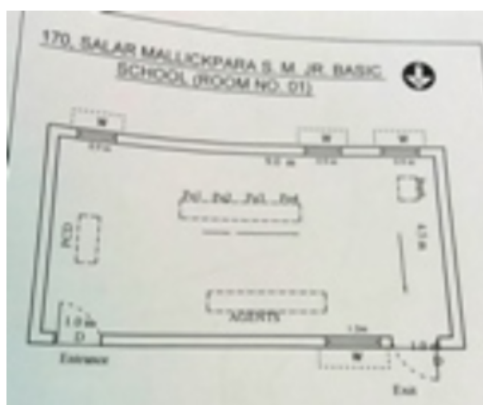

নির্বাচক নিবন্ধন আধিকারিকের স্বাক্ষর

Nazri Naksha

Google Map View

Polling Station Building Front View

Polling Station Front View

Cad View

Key MAP View

বিধানসভা নির্বাচনক্ষেত্রের নং, নাম : 69-ভরতপুর  
ভাগ নং, নাম : 1-দহপাড়া