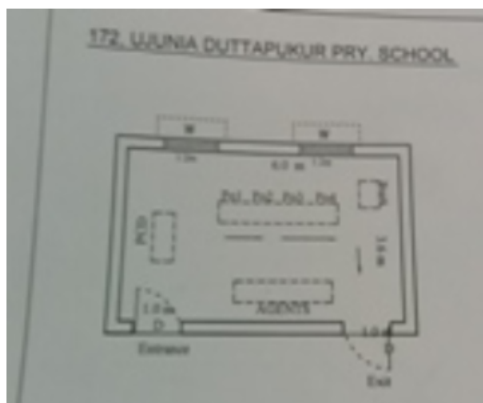

নির্বাচক নিবন্ধন আধিকারিকের স্বাক্ষর

Nazri Naksha

Google Map View

Polling Station Building Front View

Polling Station Front View

Cad View

Key MAP View

1 নাম : মনেজা বিবি স্বামীর নাম: বাকের আলী বাড়ির নং : n0020 বয়স : 66 লিঙ্গ : মহিলা	TFH1931526 ফটো উপলব্ধ	2 নাম : রেন্টু সেখ পিতার নাম: বাকের হোসেন বাড়ির নং : n0020 বয়স : 35 লিঙ্গ : পুরুষ	TFH0908996 ফটো উপলব্ধ	3 নাম : নুমিহার বিবি স্বামীর নাম: নাদের বাড়ির নং : n0021 বয়স : 56 লিঙ্গ : মহিলা	WB/10/068/336158 ফটো উপলব্ধ
4 নাম : মীর সাহিরুল পিতার নাম: মীর আকিব বাড়ির নং : n0022 বয়স : 30 লিঙ্গ : পুরুষ	TFH1472984 ফটো উপলব্ধ	5 নাম : আদরী বিবি স্বামীর নাম: মেহের আলি বাড়ির নং : n0023 বয়স : 75 লিঙ্গ : মহিলা	HRL1607860 ফটো উপলব্ধ	6 নাম : ময়না সেখ পিতার নাম: মেহের আলি বাড়ির নং : n0023 বয়স : 50 লিঙ্গ : পুরুষ	TFH2522217 ফটো উপলব্ধ
7 নাম : রীনা বেগম স্বামীর নাম: মিল্লত আলি বাড়ির নং : n0023 বয়স : 45 লিঙ্গ : মহিলা	HRL1607852 ফটো উপলব্ধ	8 নাম : মহঃ ইউসুফ কাদির পিতার নাম: সাকেম আলী বাড়ির নং : n0002 বয়স : 36 লিঙ্গ : পুরুষ	HRL3065372 ফটো উপলব্ধ	9 নাম : রাশিদুন বিবি স্বামীর নাম: জিল্লের রহমান বাড়ির নং : n0001 বয়স : 67 লিঙ্গ : মহিলা	WB/10/068/336164 ফটো উপলব্ধ
10 নাম : রওশন আলী পিতার নাম: জিল্লের রহমান বাড়ির নং : n0001 বয়স : 54 লিঙ্গ : পুরুষ	TFH1931476 ফটো উপলব্ধ	11 নাম : গোলাম মুর্শেদ পিতার নাম: জিল্লের রহমান বাড়ির নং : n0001 বয়স : 51 লিঙ্গ : পুরুষ	WB/10/068/336166 ফটো উপলব্ধ	12 নাম : সেলিনা খাতুন স্বামীর নাম: গোলাম মুর্শেদ বাড়ির নং : n0001 বয়স : 41 লিঙ্গ : মহিলা	TFH1169820 ফটো উপলব্ধ
13 নাম : নজেলা বিবি স্বামীর নাম: রওশন আলী বাড়ির নং : n0001 বয়স : 46 লিঙ্গ : মহিলা	HRL1605799 ফটো উপলব্ধ	14 নাম : জোৎস্না বিবি স্বামীর নাম: লিটন সেখ বাড়ির নং : এন0210 বয়স : 31 লিঙ্গ : মহিলা	TFH1358134 ফটো উপলব্ধ	15 নাম : আয়েসা খাতুন স্বামীর নাম: রফিকুল সেখ বাড়ির নং : এন0221 বয়স : 30 লিঙ্গ : মহিলা	TFH1721570 ফটো উপলব্ধ
16 নাম : মুনাই বিবি স্বামীর নাম: ফজলে আজিজ বাড়ির নং : n0115 বয়স : 80 লিঙ্গ : মহিলা	HRL1608736 ফটো উপলব্ধ	17 নাম : নাসরিন বিবি স্বামীর নাম: মুস্তাক আহমেদ সেখ বাড়ির নং : n0115 বয়স : 44 লিঙ্গ : মহিলা	TFH1362219 ফটো উপলব্ধ	18 নাম : মনোজ সেখ পিতার নাম: সেলিম সেখ বাড়ির নং : n0119 বয়স : 36 লিঙ্গ : পুরুষ	TFH1036433 ফটো উপলব্ধ
19 নাম : গোলেজান বিবি স্বামীর নাম: টগর সেখ বাড়ির নং : n0090 বয়স : 73 লিঙ্গ : মহিলা	HRL0547679 ফটো উপলব্ধ	20 নাম : মগ্নো আলমগীর সেখ পিতার নাম: টগর সেখ বাড়ির নং : n0090 বয়স : 43 লিঙ্গ : পুরুষ	HRL2097012 ফটো উপলব্ধ	21 নাম : হাফিজুর রহমান পিতার নাম: নবু সেখ বাড়ির নং : n0090 বয়স : 68 লিঙ্গ : পুরুষ	WB/10/068/336372 ফটো উপলব্ধ
22 নাম : হারানী বিবি স্বামীর নাম: হাফিজুর রহমান বাড়ির নং : n0090 বয়স : 58 লিঙ্গ : মহিলা	WB/10/068/336373 ফটো উপলব্ধ	23 নাম : মোঃ লতিফউদ্দিন সেখ পিতার নাম: হাফিজুর রহমান সেখ বাড়ির নং : n0090 বয়স : 43 লিঙ্গ : পুরুষ	HRL2097053 ফটো উপলব্ধ	24 নাম : রেবা বেগম স্বামীর নাম: মুনু সেখ বাড়ির নং : n0090 বয়স : 43 লিঙ্গ : মহিলা	HRL2097020 ফটো উপলব্ধ
25 নাম : বাবু সেখ পিতার নাম: হাফিজুর রহমান বাড়ির নং : n0090 বয়স : 37 লিঙ্গ : পুরুষ	HRL2512085 ফটো উপলব্ধ	26 নাম : খালেদা খাতুন পিতার নাম: হাফিজুর রহমান বাড়ির নং : n0090 বয়স : 30 লিঙ্গ : মহিলা	TFH1473206 ফটো উপলব্ধ	27 নাম : পরি বিবি স্বামীর নাম: কলি সেখ বাড়ির নং : n0146 বয়স : 60 লিঙ্গ : মহিলা	HRL1513258 ফটো উপলব্ধ
28 নাম : হাসিনা খাতুন স্বামীর নাম: মহঃ সাকিব আলি বাড়ির নং : n0083 বয়স : 33 লিঙ্গ : মহিলা	TFH1170133 ফটো উপলব্ধ	29 নাম : সামসুল আলম পিতার নাম: নাজমুল আলম বাড়ির নং : n0079 বয়স : 31 লিঙ্গ : পুরুষ	TFH1472943 ফটো উপলব্ধ	30 নাম : নাজমা খাতুন পিতার নাম: নাজমুল আলম বাড়ির নং : n0079 বয়স : 30 লিঙ্গ : মহিলা	TFH1472935 ফটো উপলব্ধ